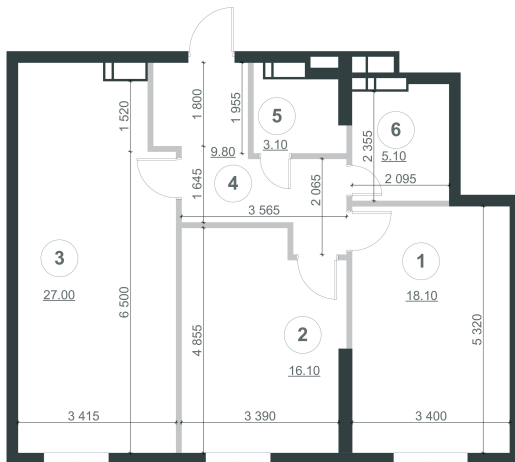

Планування квартири з меблями

Планування квартири

Експлікація приміщень

№ п/п	Найменування	Площа, м ²
1	Спальня	18.1
2	Спальня	16.1
3	Кухня	27.0
4	Коридор	9.8
5	Сан. вузол	3.1
6	Сан. вузол	5.1
Житлова площа квартири		34.2
Загальна площа квартири		79.2

№ кв.	51	67	83	99
Поверх	5	6	7	8

Планування квартири з розмірами

вул. Пимоненка

вул. Глибочицька

Сквер ім. Гейдара Алієва

Примітки:

1. Площі приміщень приведені без урахування шару штукатурки.

2. Обов'язковим є дотримання місць розміщення санвузлів та кухонь.
3. Площі квартир в процесі ведення робочого креслення можуть змінюватись в межах 5 %.

2	34.20 м ²
	79.20 м ²