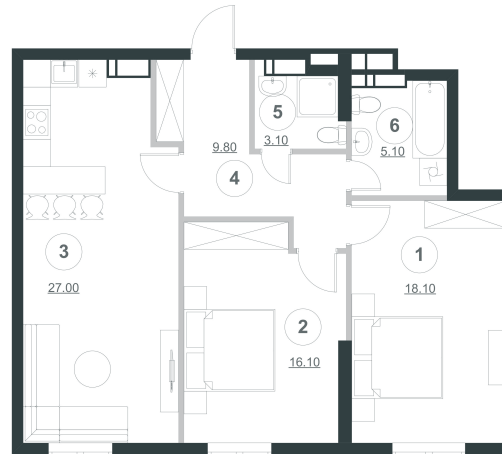

Планування квартири з меблями

Планування квартири

Експлікація приміщень

№ п/п	Найменування	Площа, м ²
1	Спальня	18.1
2	Спальня	16.1
3	Кухня	27.0
4	Коридор	9.8
5	Сан. вузол	3.1
6	Сан. вузол	5.1
Житлова площа квартири		34.2
Загальна площа квартири		79.2

№ кв.	51	67	83	99
Поверх	5	6	7	8

Планування квартири з розмірами

вул. Пимоненка

вул. Глибочицька

Сквер ім. Гейдара Алієва

Примітки:

1. Площі приміщень приведені без урахування шару штукатурки.

2. Обов'язковим є дотримання місць розміщення санвузлів та кухонь.
3. Площі квартир в процесі ведення робочого креслення можуть змінюватись в межах 5 %.

2	34.20 м ²
	79.20 м ²