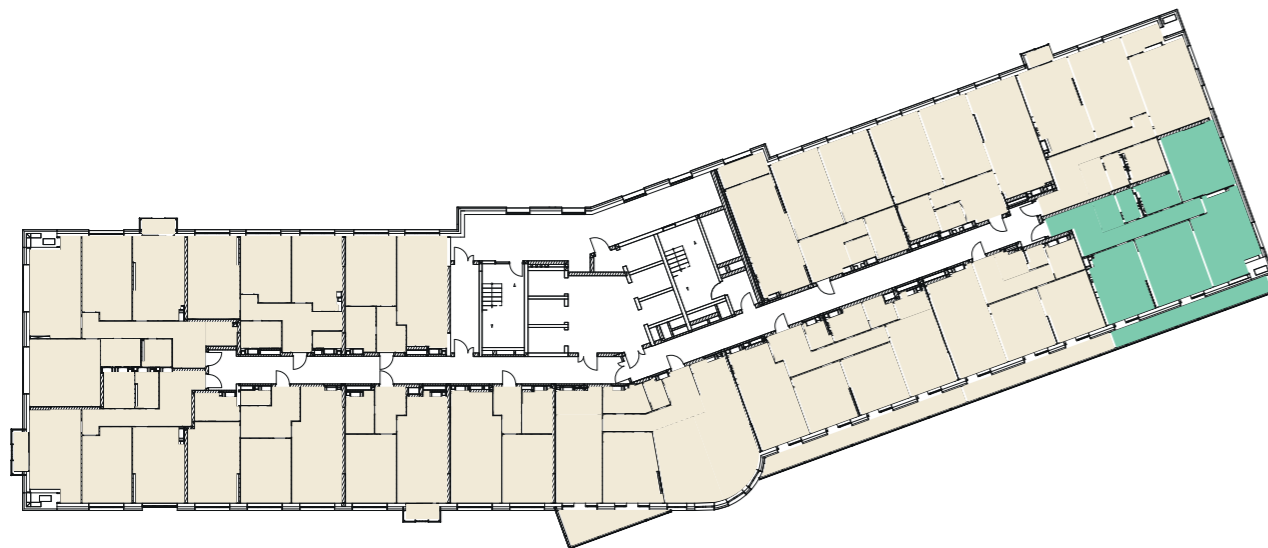

3	103,50 м ²
	56,43 м ²

Б1. Квартира №4 (3-кімн.)		
№	Назва	Площа, м ²
1	Коридор	15,73
2	Гардеробна	3,46
3	Санвузол	2,40
4	Санвузол	5,38
5	Кімната	17,62
6	Кімната	19,89
7	Кімната	18,92
8	Кухня	16,26
9	Тераса	3,80 (12,67)
Загальна площа квартири		103,50