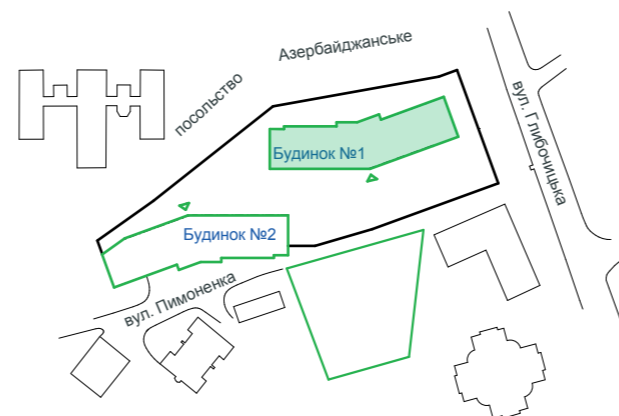

3	103,50 м ²
	56,43 м ²

Б1. Квартира №4 (3-кімн.)		
№	Назва	Площа, м ²
1	Коридор	15,73
2	Гардеробна	3,46
3	Санвузол	2,40
4	Санвузол	5,38
5	Кімната	17,62
6	Кімната	19,89
7	Кімната	18,92
8	Кухня	16,26
9	Тераса	3,80 (12,67)
Загальна площа квартири		103,50