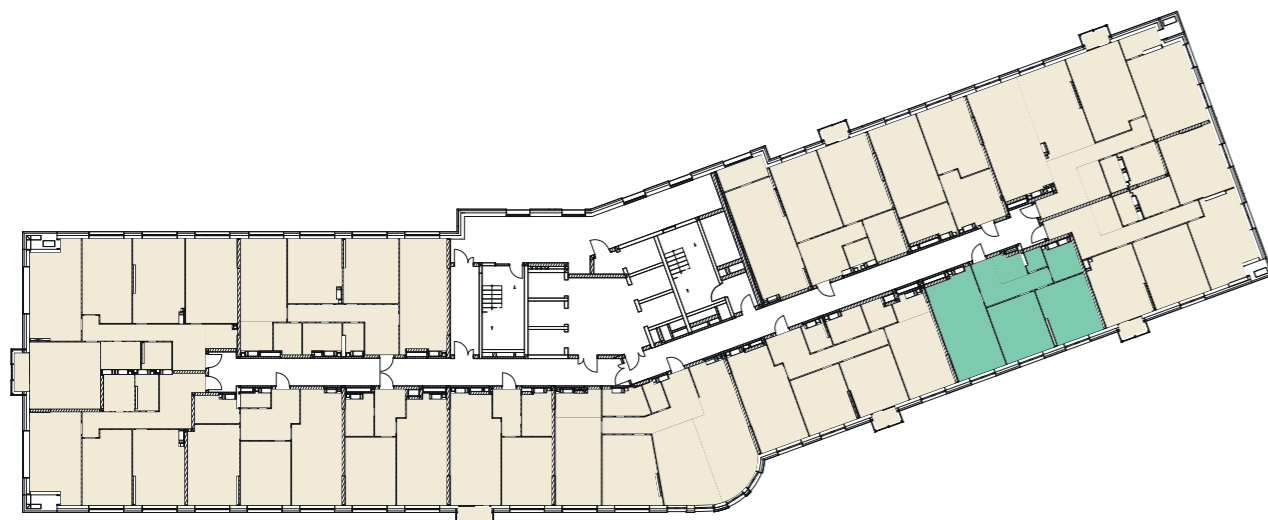

2	68,80 м <sup>2</sup>
	27,69 м <sup>2</sup>

Б1. Квартира №5 (2-кімн.)		
№	Назва	Площа, м <sup>2</sup>
1	Коридор	8,23
2	Гардеробна	3,31
3	Санвузол	1,63
4	Санвузол	4,56
5	Кімната	13,87
6	Кімната	13,82
7	Кухня-вітальня	23,37
<b>Загальна площа квартири</b>		<b>68,80</b>