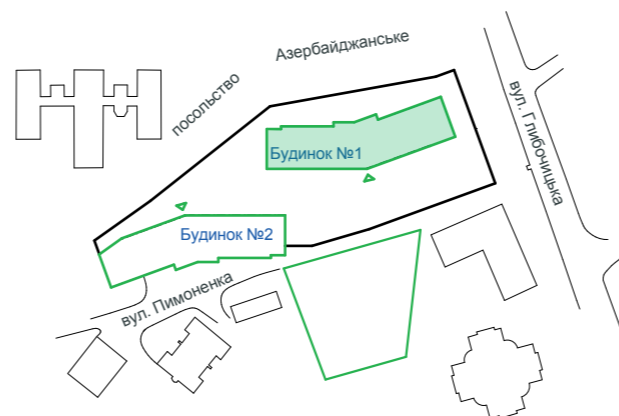

2	68,80 м <sup>2</sup>
	27,69 м <sup>2</sup>

Б1. Квартира №5 (2-кімн.)		
№	Назва	Площа, м <sup>2</sup>
1	Коридор	8,23
2	Гардеробна	3,31
3	Санвузол	1,63
4	Санвузол	4,56
5	Кімната	13,87
6	Кімната	13,82
7	Кухня-вітальня	23,37
<b>Загальна площа квартири</b>		<b>68,80</b>