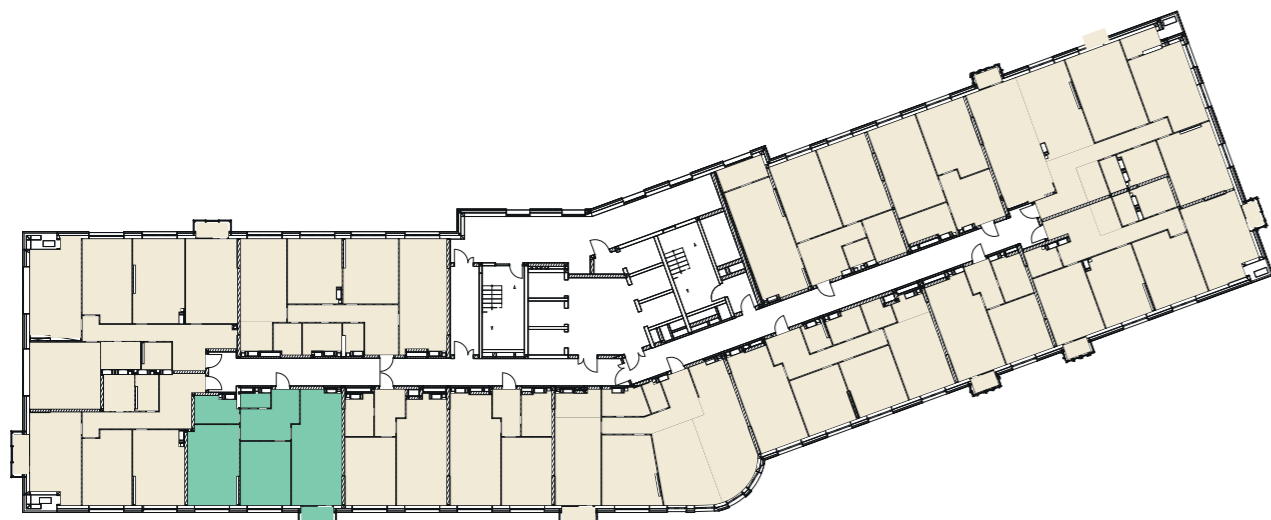

2	78,10 м ²
	33,36 м ²

Б1. Квартира №10 (2-кімн.)		
№	Назва	Площа, м ²
1	Коридор	10,23
2	Кухня-вітальня	27,39
3	Кімната	14,71
4	Кімната	18,65
5	Санвузол	5,19
6	Санвузол	1,91
Загальна площа квартири		78,10