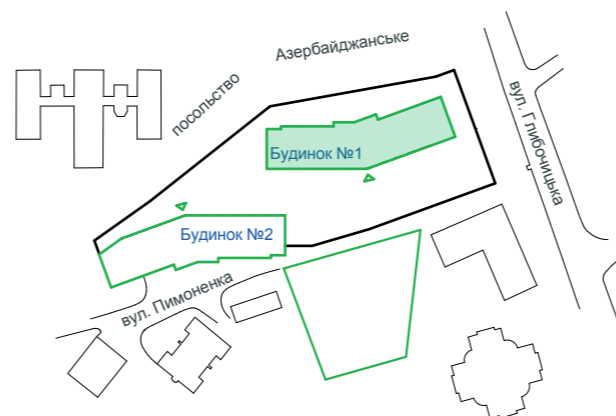

2	78,10 м ²
	33,36 м ²

Б1. Квартира №10 (2-кімн.)		
№	Назва	Площа, м ²
1	Коридор	10,23
2	Кухня-вітальня	27,39
3	Кімната	14,71
4	Кімната	18,65
5	Санвузол	5,19
6	Санвузол	1,91
Загальна площа квартири		78,10