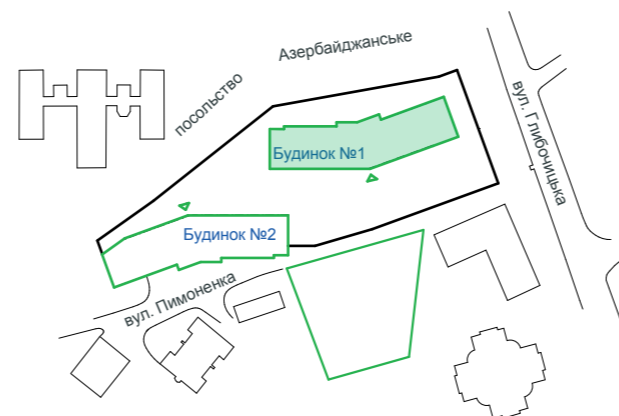

3	93,40 м <sup>2</sup>
	48,03 м <sup>2</sup>

Б1. Квартира №6 (3-кімн.)		
№	Назва	Площа, м <sup>2</sup>
1	Коридор	12,78
2	Санвузол	2,43
3	Санвузол	4,52
4	Гардеробна	3,25
5	Кімната	20,25
6	Кімната	14,11
7	Кімната	13,67
8	Кухня-вітальня	22,49
<b>Загальна площа квартири</b>		<b>93,40</b>