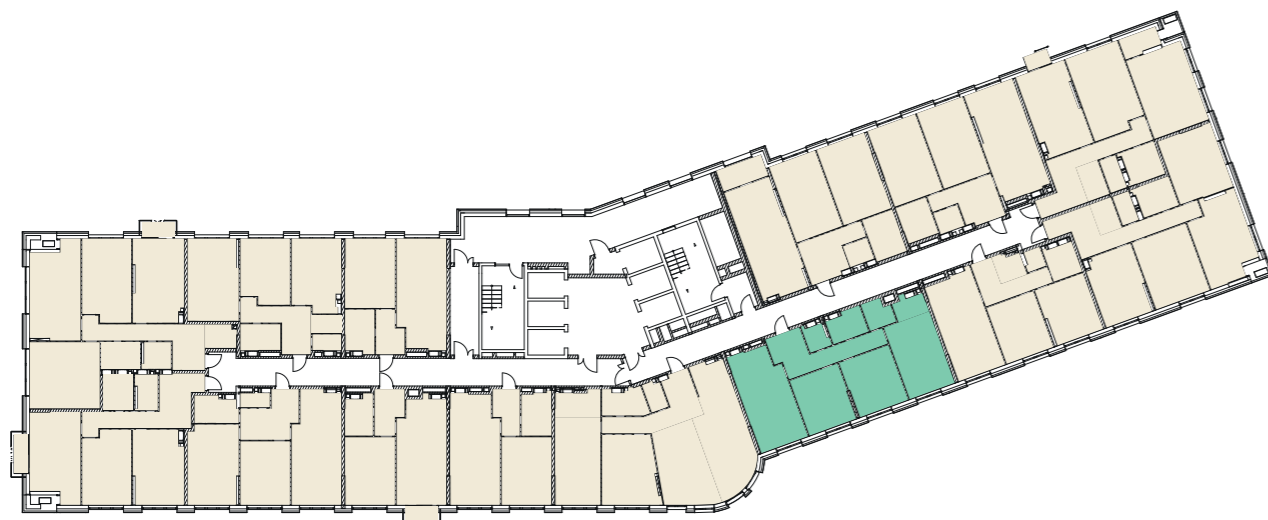

3	93,40 м <sup>2</sup>
	48,03 м <sup>2</sup>

Б1. Квартира №6 (3-кімн.)		
№	Назва	Площа, м <sup>2</sup>
1	Коридор	12,78
2	Санвузол	2,43
3	Санвузол	4,52
4	Гардеробна	3,25
5	Кімната	20,25
6	Кімната	14,11
7	Кімната	13,67
8	Кухня-вітальня	22,49
<b>Загальна площа квартири</b>		<b>93,40</b>