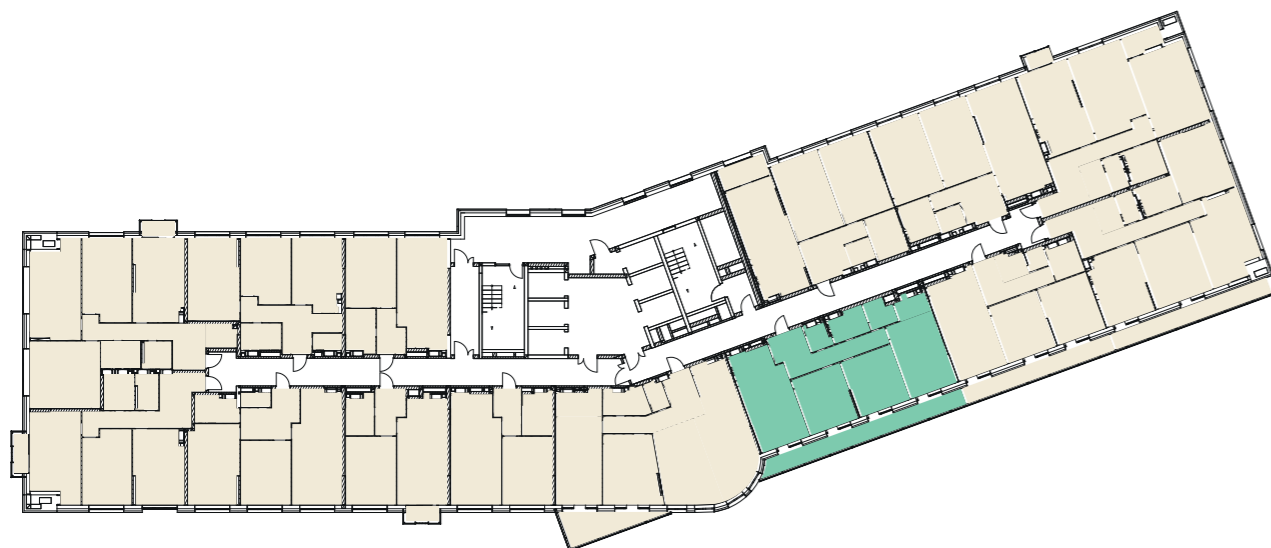

3	98,30 м <sup>2</sup>
	48,03 м <sup>2</sup>

Б1. Квартира №6 (3-кімн.)		
№	Назва	Площа, м <sup>2</sup>
1	Коридор	12,78
2	Санвузол	2,43
3	Санвузол	4,52
4	Гардеробна	3,25
5	Кімната	20,25
6	Кімната	14,11
7	Кімната	13,67
8	Кухня-вітальня	22,49
9	Тераса	4,86 (12,67)
<b>Загальна площа квартири</b>		<b>98,30</b>