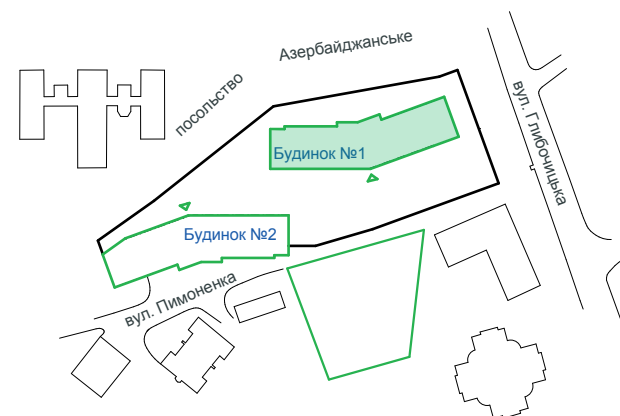

2	75,90 м ²
	33,36 м ²

Б1. Квартира №10 (2-кімн.)		
№	Назва	Площа, м ²
1	Коридор	10,23
2	Кухня-вітальня	25,19
3	Кімната	14,71
4	Кімната	18,65
5	Санвузол	5,19
6	Санвузол	1,91
Загальна площа квартири		75,90