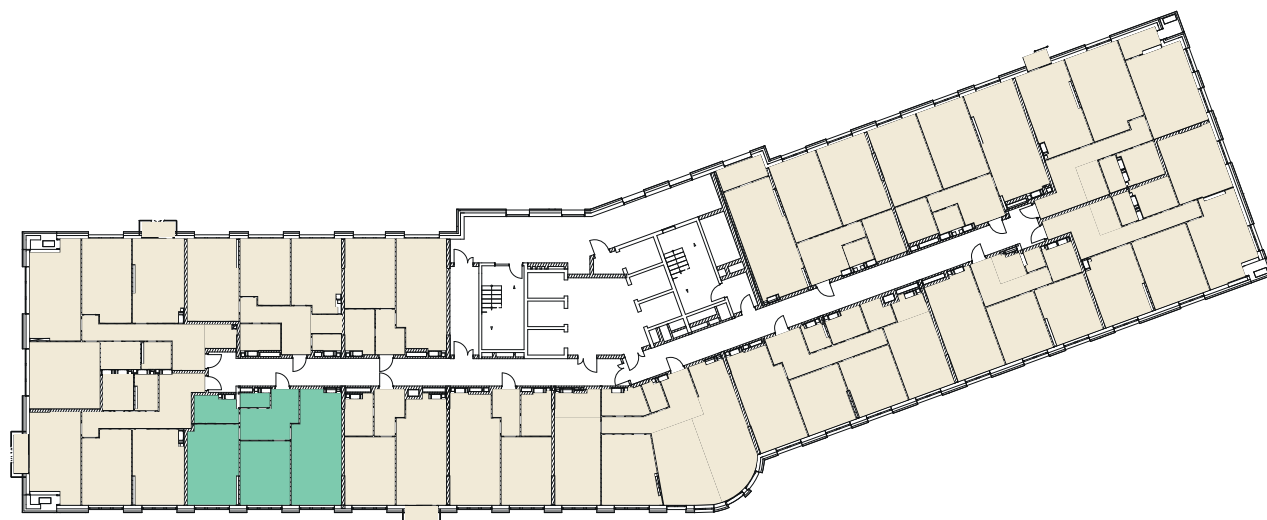

2	75,90 м ²
	33,36 м ²

Б1. Квартира №10 (2-кімн.)		
№	Назва	Площа, м ²
1	Коридор	10,23
2	Кухня-вітальня	25,19
3	Кімната	14,71
4	Кімната	18,65
5	Санвузол	5,19
6	Санвузол	1,91
Загальна площа квартири		75,90