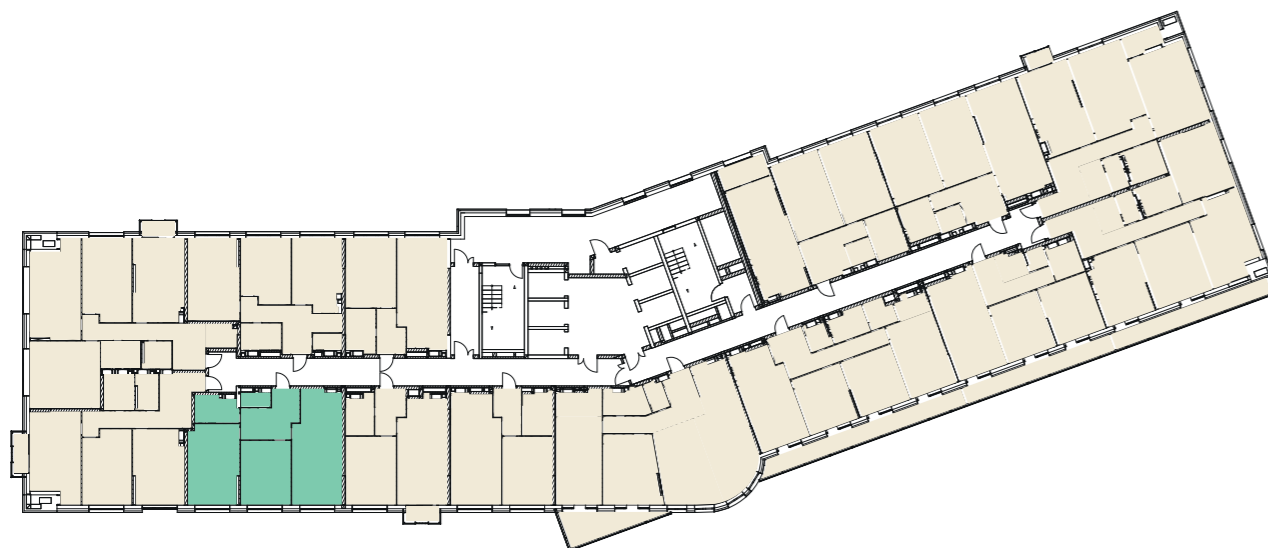

2	75,90 м <sup>2</sup>
	33,36 м <sup>2</sup>

Б1. Квартира №10 (2-кімн.)		
№	Назва	Площа, м <sup>2</sup>
1	Коридор	10,23
2	Кухня-вітальня	25,19
3	Кімната	14,71
4	Кімната	18,65
5	Санвузол	5,19
6	Санвузол	1,91
<b>Загальна площа квартири</b>		<b>75,90</b>