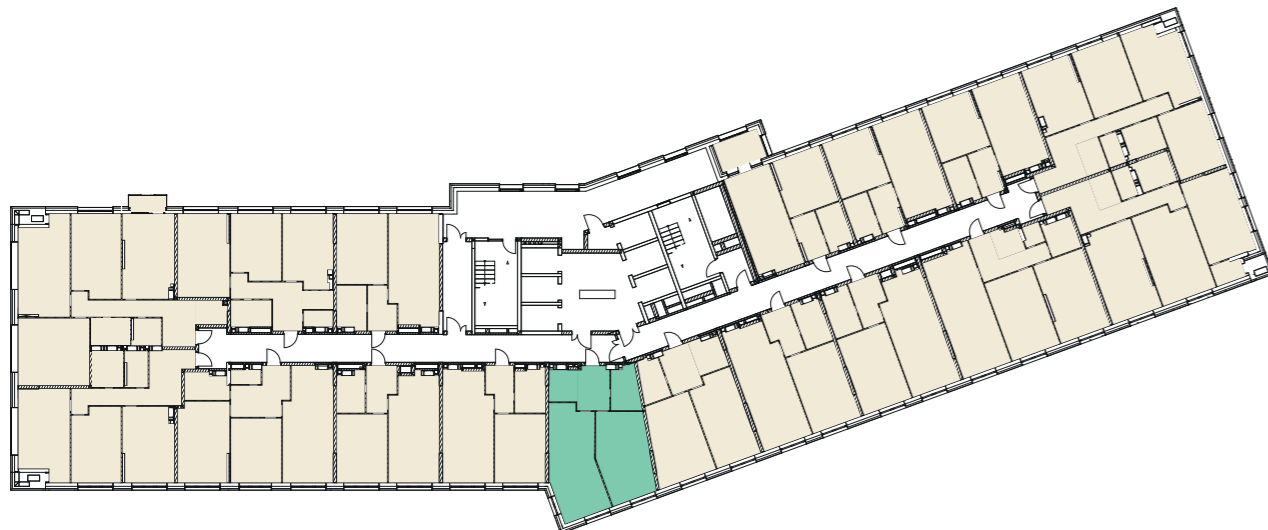

<b>1</b>	<b>60,20 м<sup>2</sup></b>
	<b>20,25 м<sup>2</sup></b>

Б1. Квартира №10 (1-кімн.)		
№	Назва	Площа, м <sup>2</sup>
1	Коридор	6,38
2	Санвузол	5,43
3	Кімната	20,25
4	Кухня-вітальня	24,24
5	Гардеробна	4,05
<b>Загальна площа квартири</b>		<b>60,20</b>