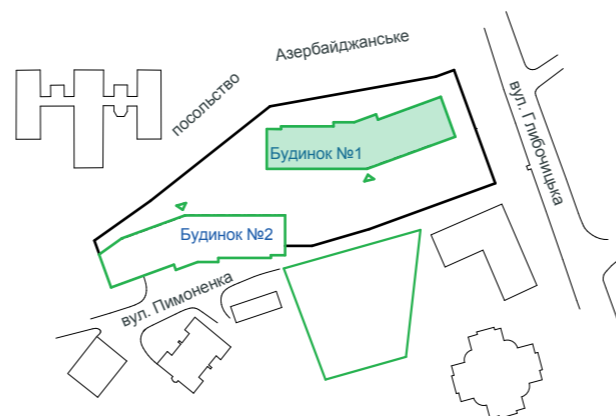

<b>1</b>	<b>54,30 м<sup>2</sup></b>
	<b>19,92 м<sup>2</sup></b>

Б1. Квартира №9 (1-кімн.)		
№	Назва	Площа, м <sup>2</sup>
1	Коридор	6,44
2	Гардеробна	4,66
3	Кухня-вітальня	18,60
4	Кімната	19,92
5	Санвузол	4,70
<b>Загальна площа квартири</b>		<b>54,30</b>