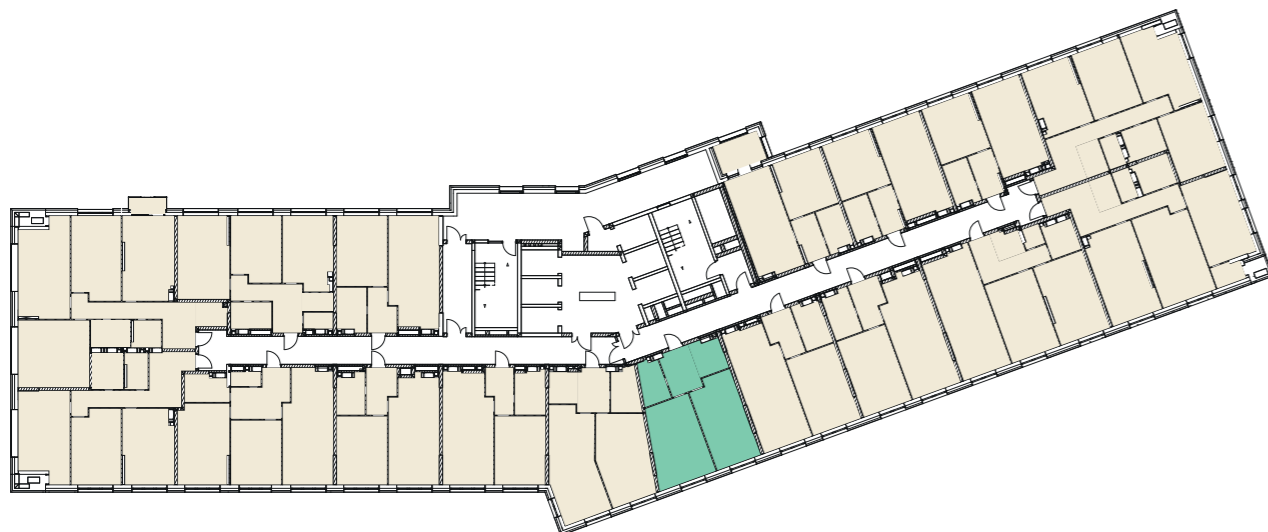

<b>1</b>	<b>54,30 м<sup>2</sup></b>
	<b>19,92 м<sup>2</sup></b>

Б1. Квартира №9 (1-кімн.)		
№	Назва	Площа, м <sup>2</sup>
1	Коридор	6,44
2	Гардеробна	4,66
3	Кухня-вітальня	18,60
4	Кімната	19,92
5	Санвузол	4,70
<b>Загальна площа квартири</b>		<b>54,30</b>