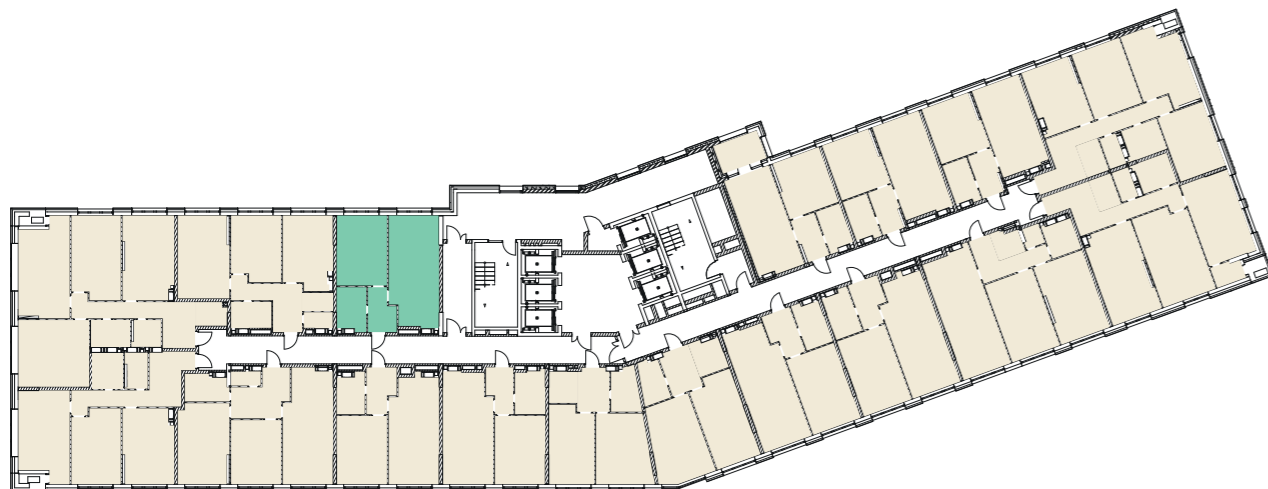

1	51,90 м²
	16,17 м²

Б1. Квартира №17 (1-кімн.)		
№	Назва	Площа, м ²
1	Коридор	5,10
2	Санвузол	5,75
3	Кімната	16,17
4	Кухня-вітальня	24,76
Загальна площа квартири		51,90