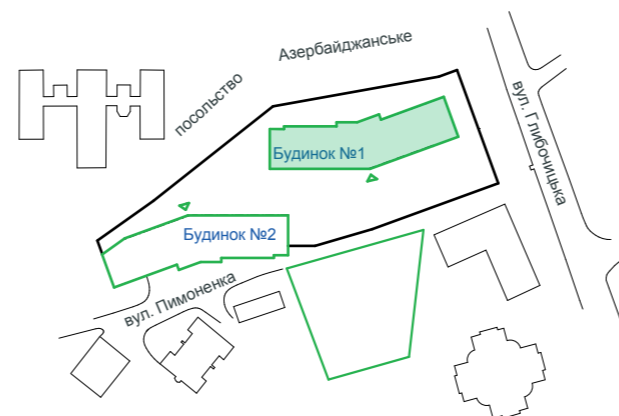

1	51,90 м²
	16,17 м²

Б1. Квартира №17 (1-кімн.)		
№	Назва	Площа, м ²
1	Коридор	5,10
2	Санвузол	5,75
3	Кімната	16,17
4	Кухня-вітальня	24,76
Загальна площа квартири		51,90