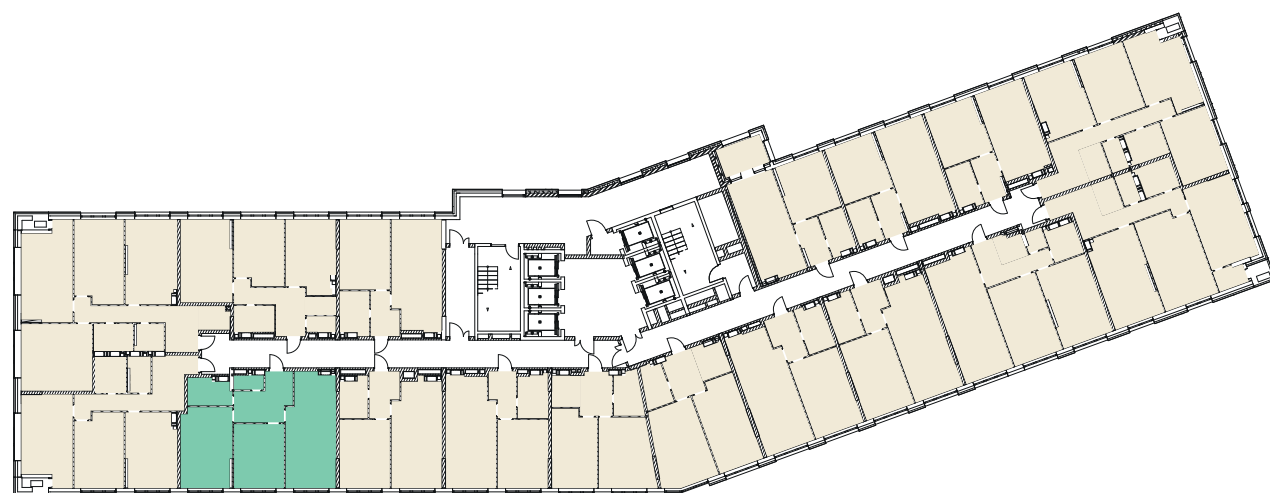

2	75,90 м ²
	33,36 м ²

Б1. Квартира №13 (2-кімн.)		
№	Назва	Площа, м ²
1	Коридор	10,23
2	Кухня-вітальня	25,19
3	Кімната	14,71
4	Кімната	18,65
5	Санвузол	5,19
6	Санвузол	1,91
Загальна площа квартири		75,90