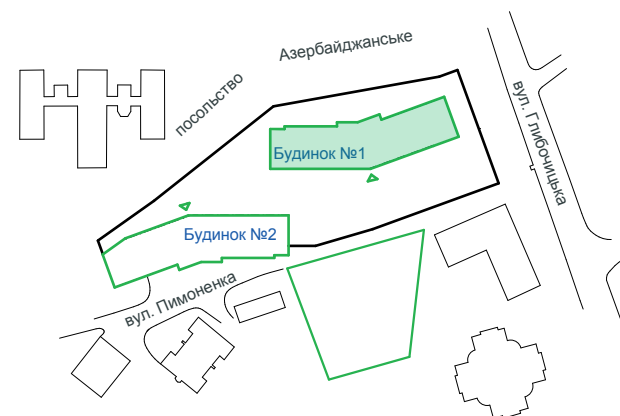

2	75,90 м ²
	33,36 м ²

Б1. Квартира №13 (2-кімн.)		
№	Назва	Площа, м ²
1	Коридор	10,23
2	Кухня-вітальня	25,19
3	Кімната	14,71
4	Кімната	18,65
5	Санвузол	5,19
6	Санвузол	1,91
Загальна площа квартири		75,90