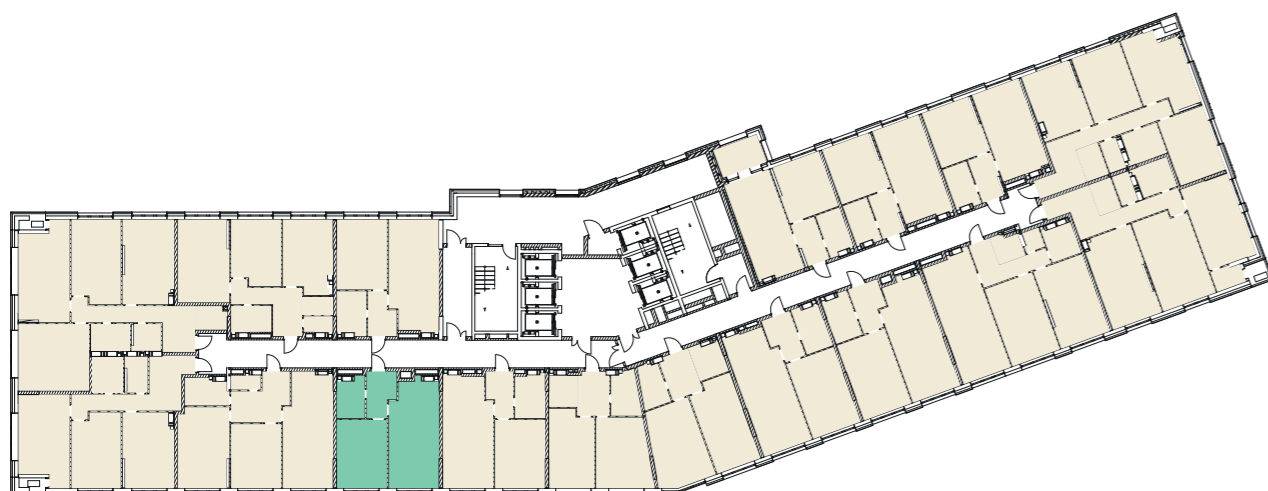

1	50,30 м²
	15,73 м²

Б1. Квартира №12 (1-кімн.)		
№	Назва	Площа, м ²
1	Коридор	5,68
2	Кухня-вітальня	23,89
3	Кімната	15,73
4	Санвузол	5,00
Загальна площа квартири		50,30