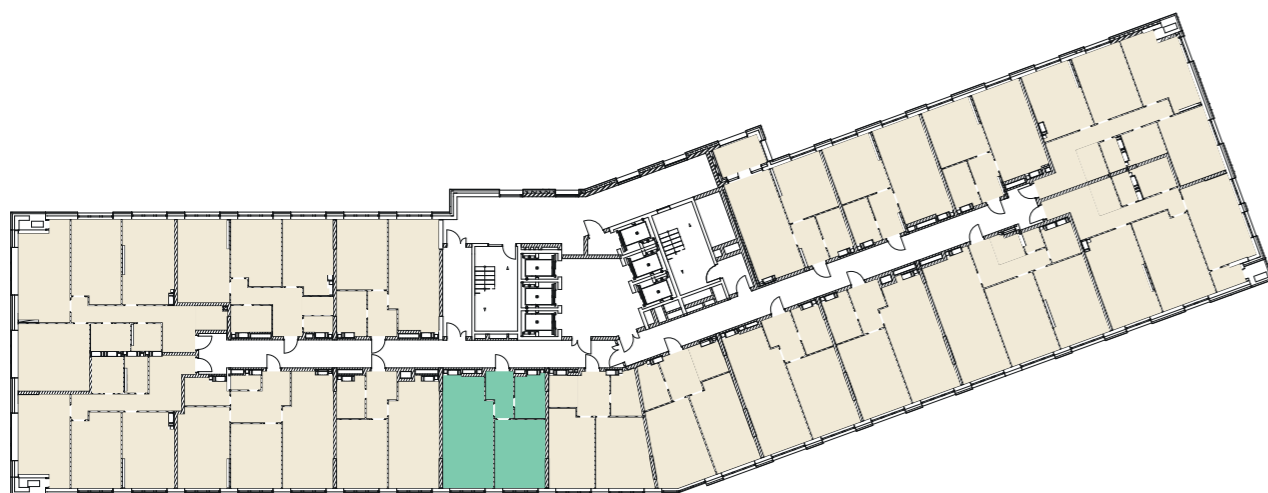

1	51,50 м²
	15,73 м²

Б1. Квартира №11 (1-кімн.)		
№	Назва	Площа, м ²
1	Коридор	5,11
2	Санвузол	5,91
3	Кімната	15,73
4	Кухня-вітальня	24,80
Загальна площа квартири		51,50