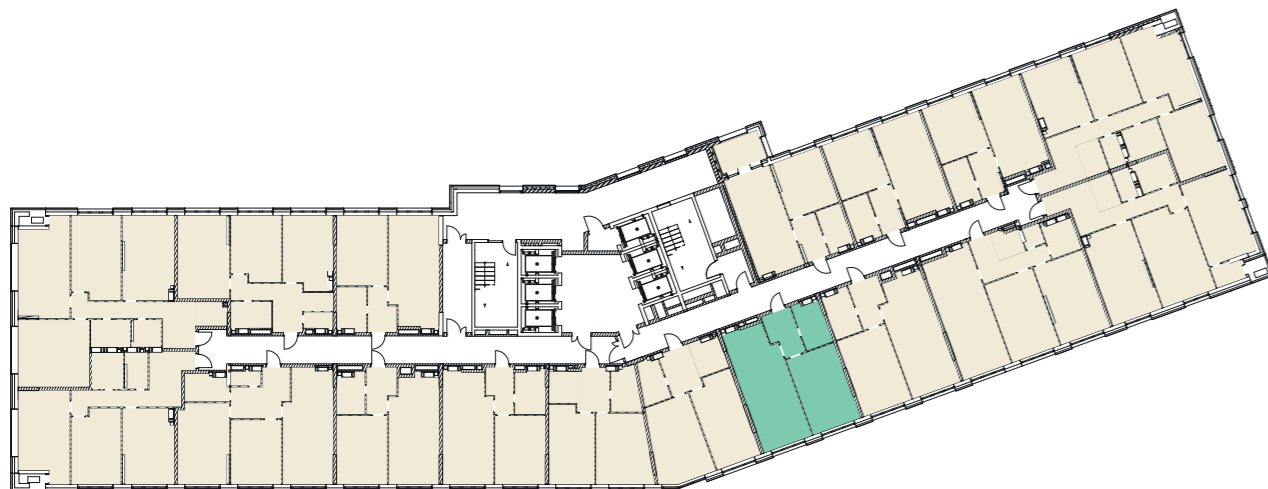

<b>1</b>	<b>57,30 м<sup>2</sup></b>
	<b>18,39 м<sup>2</sup></b>

Б1. Квартира №8 (1-кімн.)		
№	Назва	Площа, м <sup>2</sup>
1	Коридор	5,69
2	Санвузол	5,64
3	Кімната	18,39
4	Кухня-вітальня	27,57
<b>Загальна площа квартири</b>		<b>57,30</b>