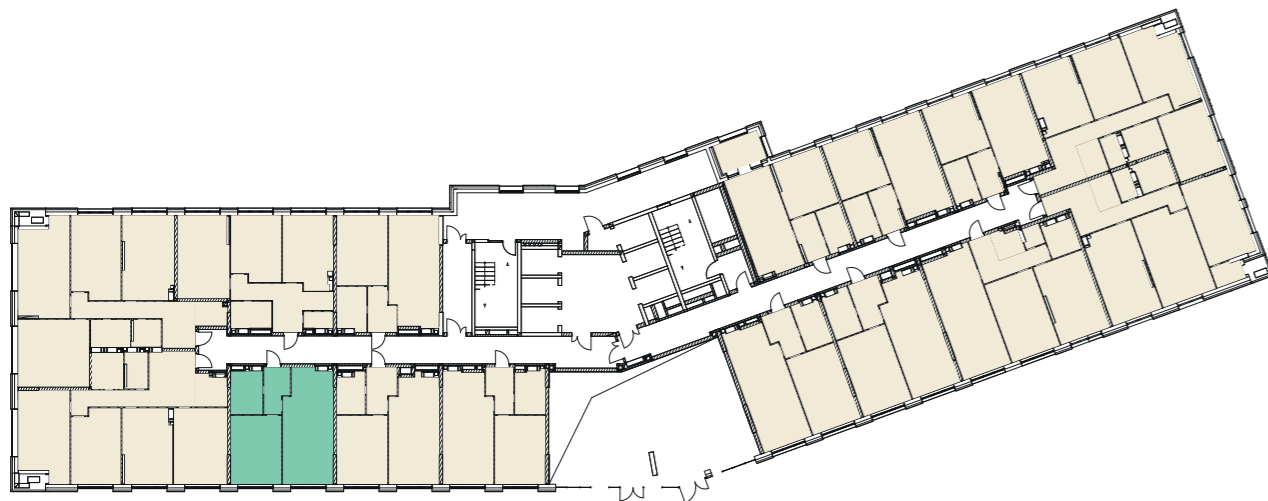

1	52,10 м <sup>2</sup>
	15,73 м <sup>2</sup>

Б1. Квартира №11 (1-кімн.)		
№	Назва	Площа, м <sup>2</sup>
1	Коридор	4,77
2	Кухня-вітальня	25,43
3	Кімната	15,73
4	Санвузол	6,23
<b>Загальна площа квартири</b>		<b>52,10</b>