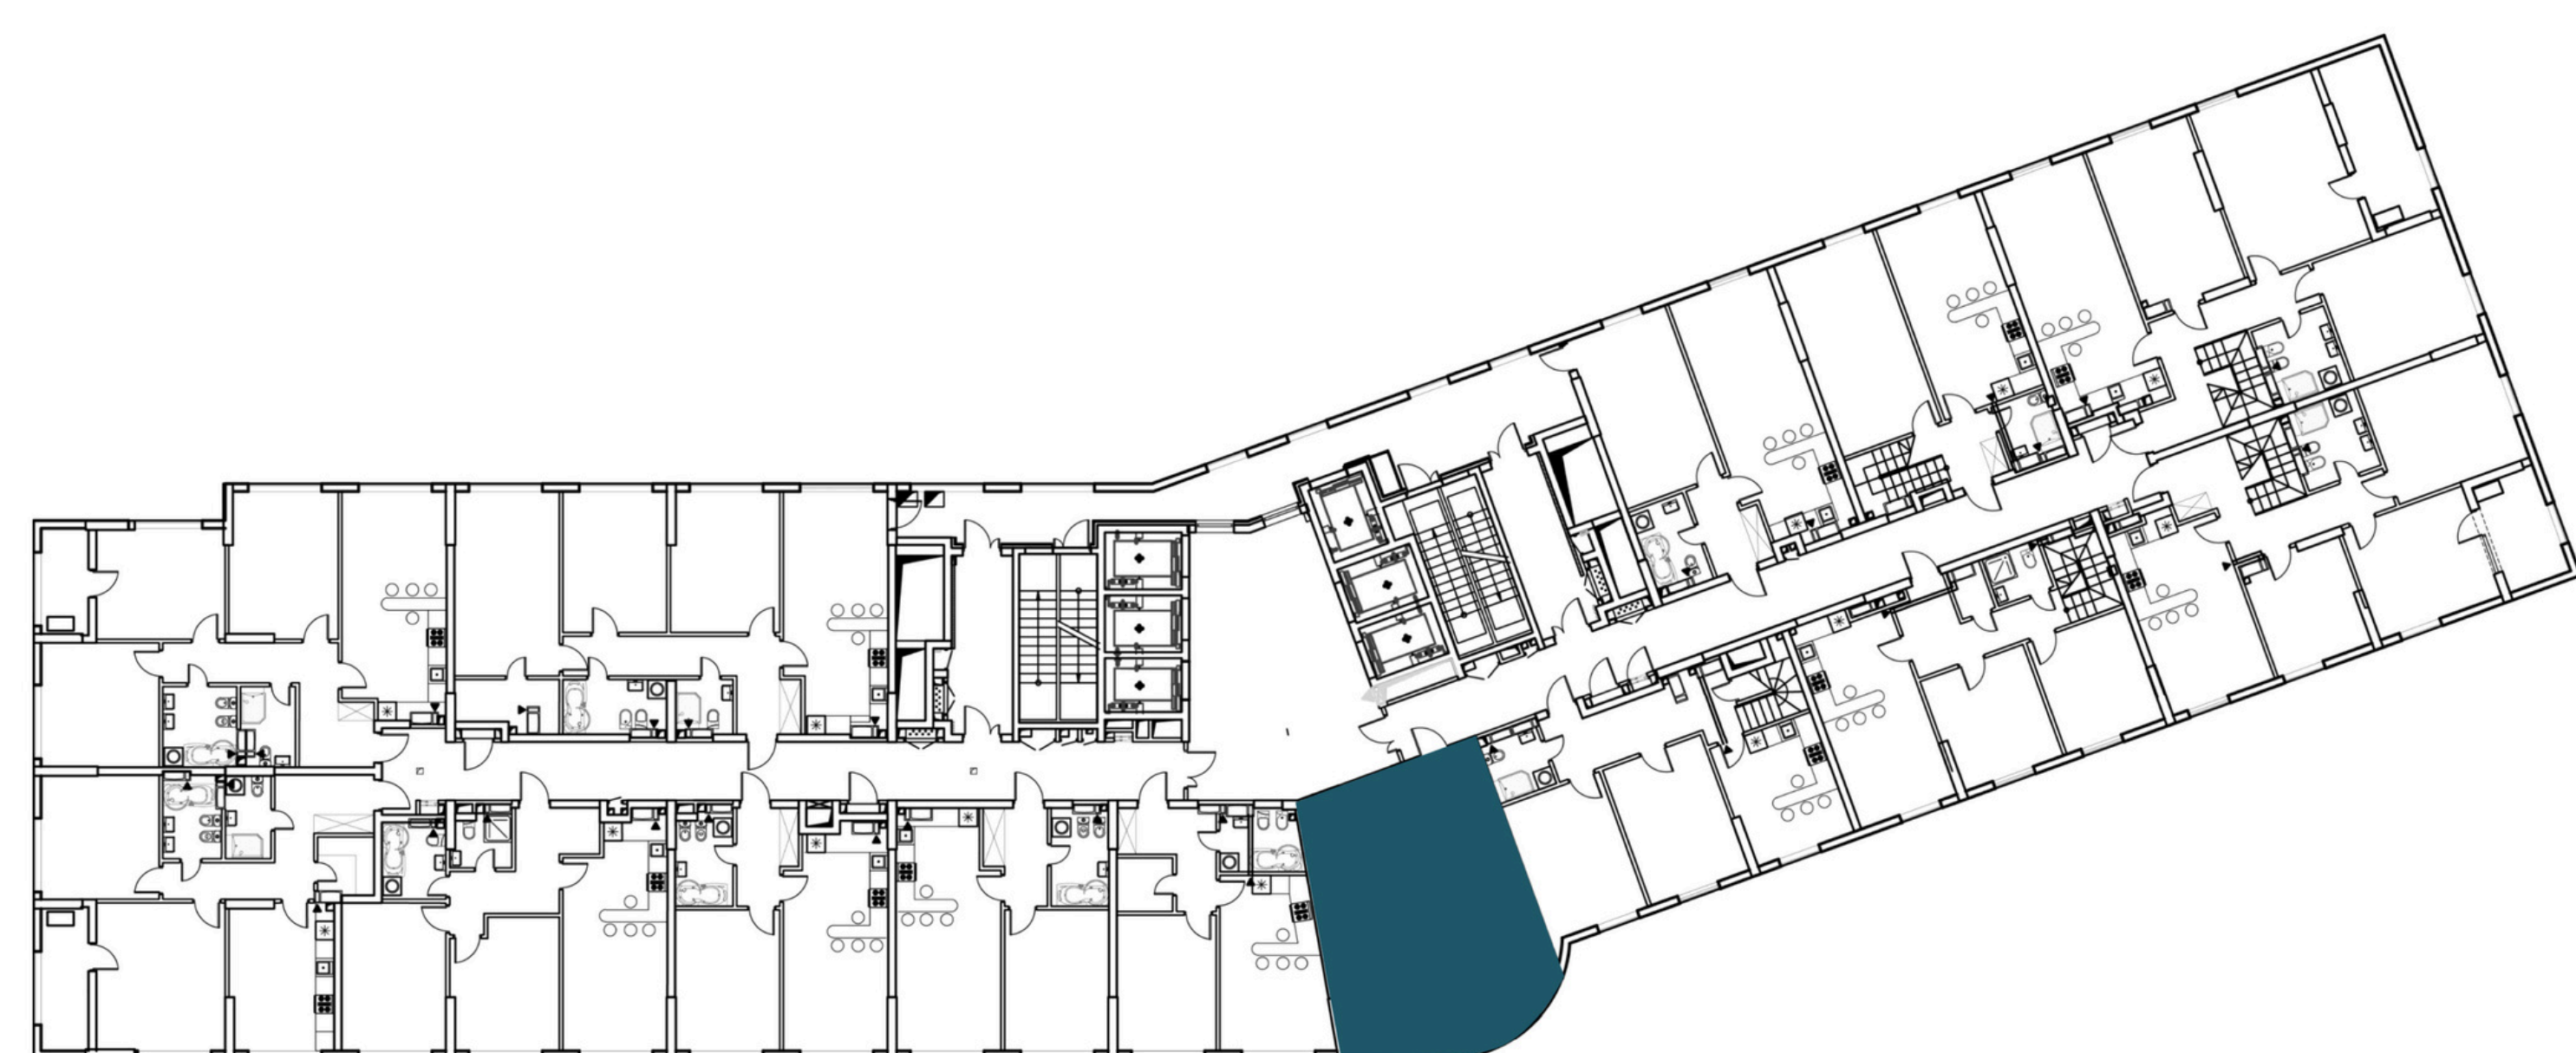

Загальна площа пентхаус **92.4 м²**
 Житлова площа пентхаус **26.2 м²**

Квартира № - 325 рівень 1

№	Назва	Площа м ²
1	Коридор	13,8
2	Кухня-вітальня	32,4
3	Гардеробна	4,2
4	Санвузол	5,0
Житлова		
Загальна		55,4

Загальна площа пентхаус

92.4 м²

Житлова площа пентхаус

26.2 м²

Квартира № - 325 рівень 2

№	Назва	Площа м ²
5	Коридор	5,8
6	Кімната	12,3
7	Кімната	13,9
8	Санвузол	5,0
	Житлова	26,2
	Загальна	37,0