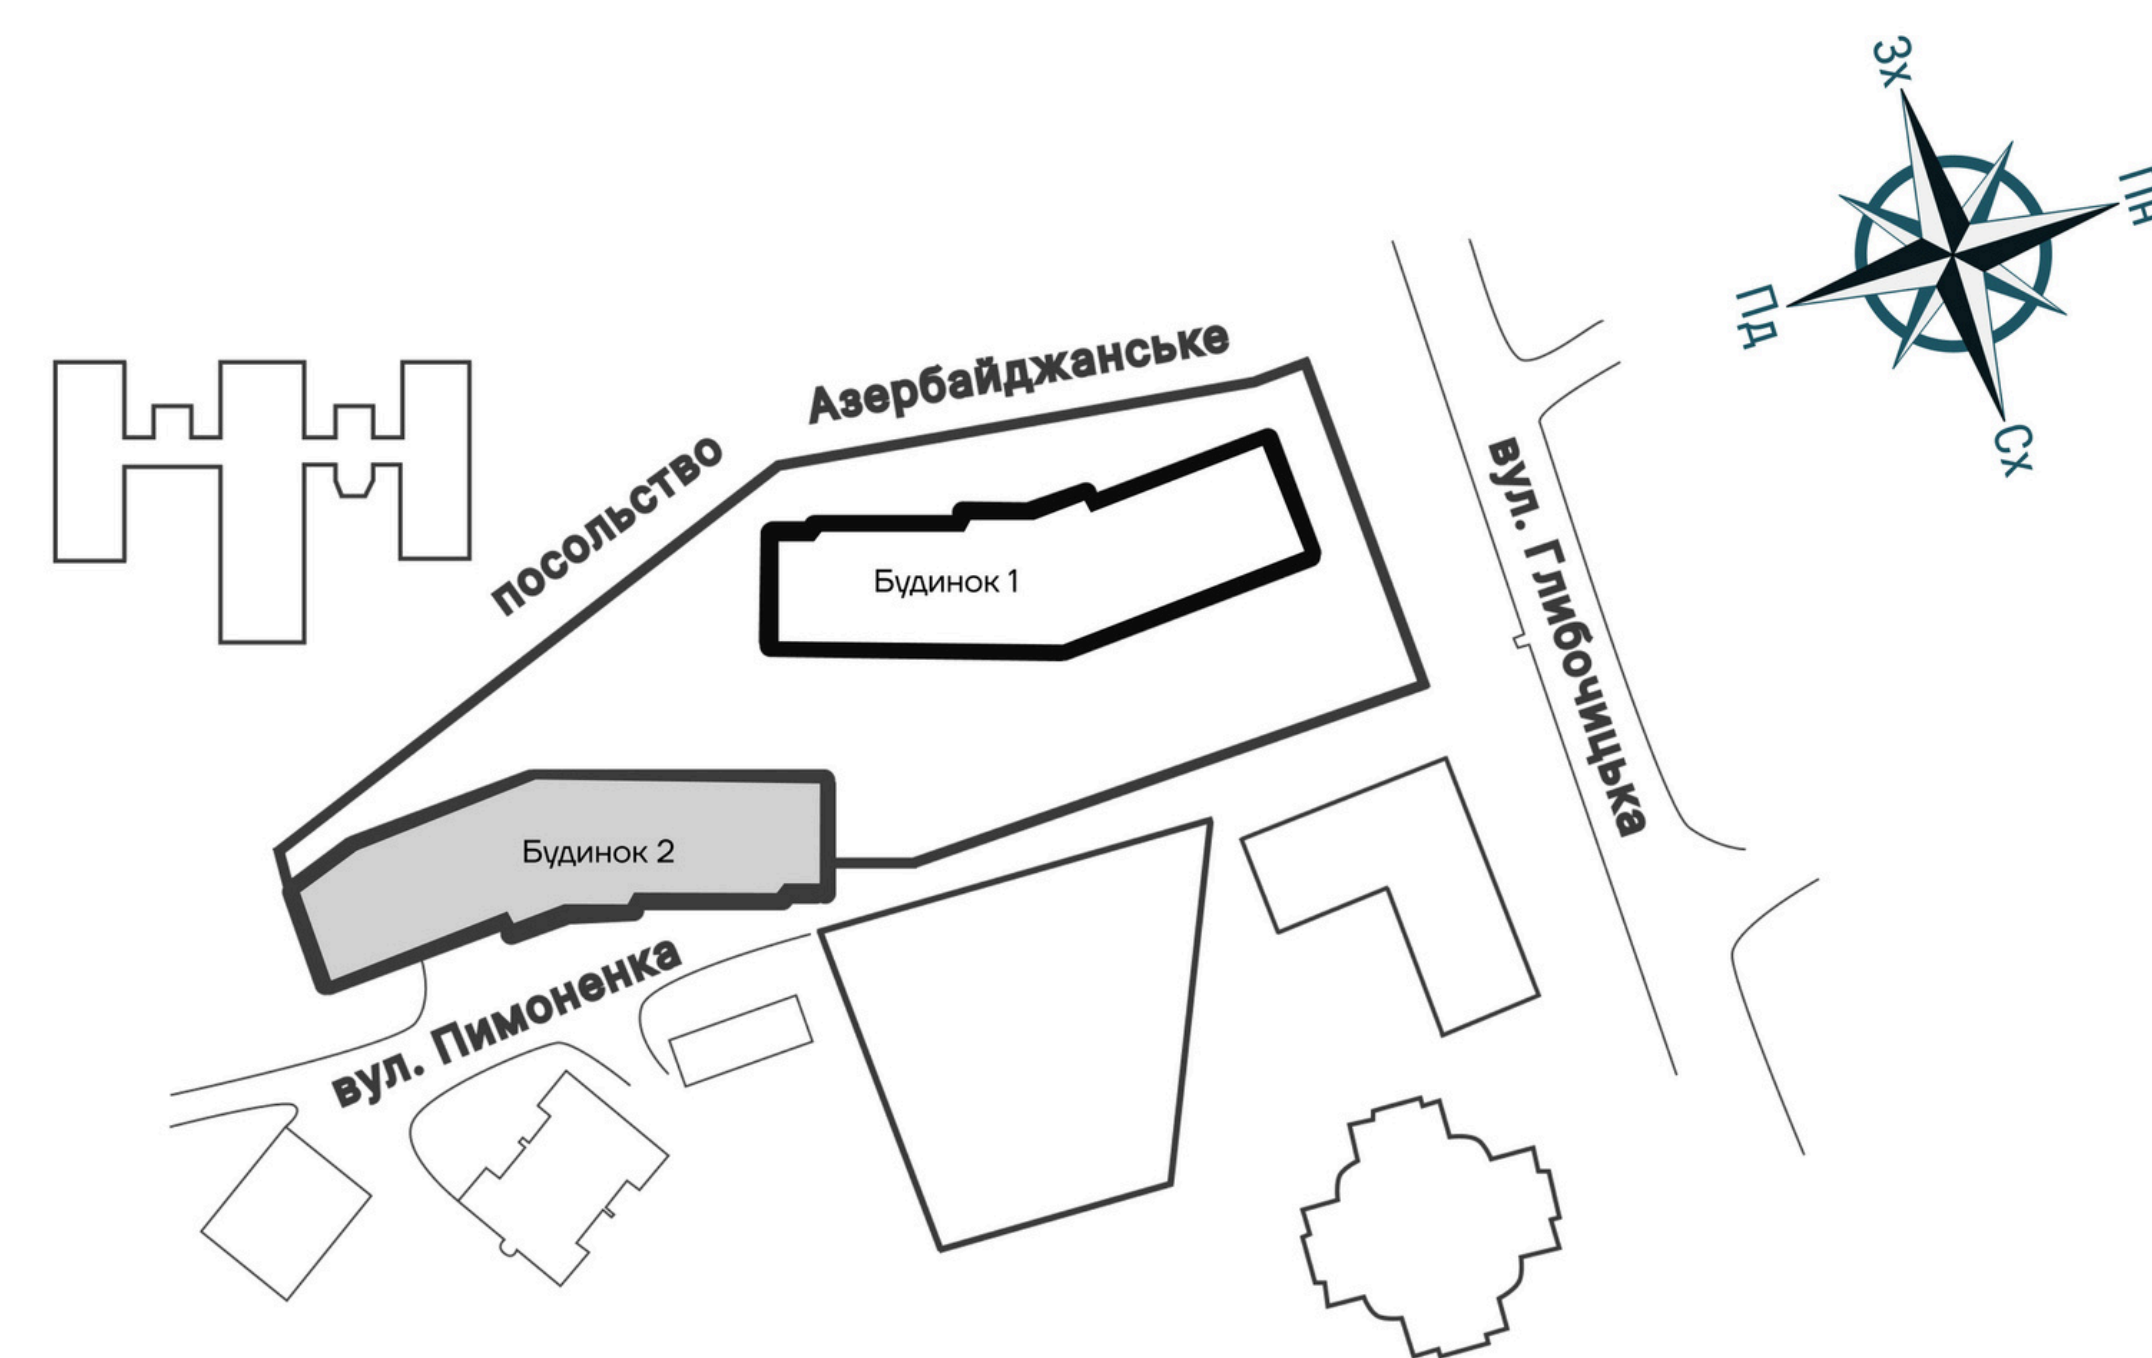

Загальна площа пентхаус

92.4 м²

Житлова площа пентхаус

26.2 м²

Квартира № - 325 рівень 2

№	Назва	Площа м²
5	Коридор	5,8
6	Кімната	12,3
7	Кімната	13,9
8	Санвузол	5,0
	Житлова	26,2
	Загальна	37,0