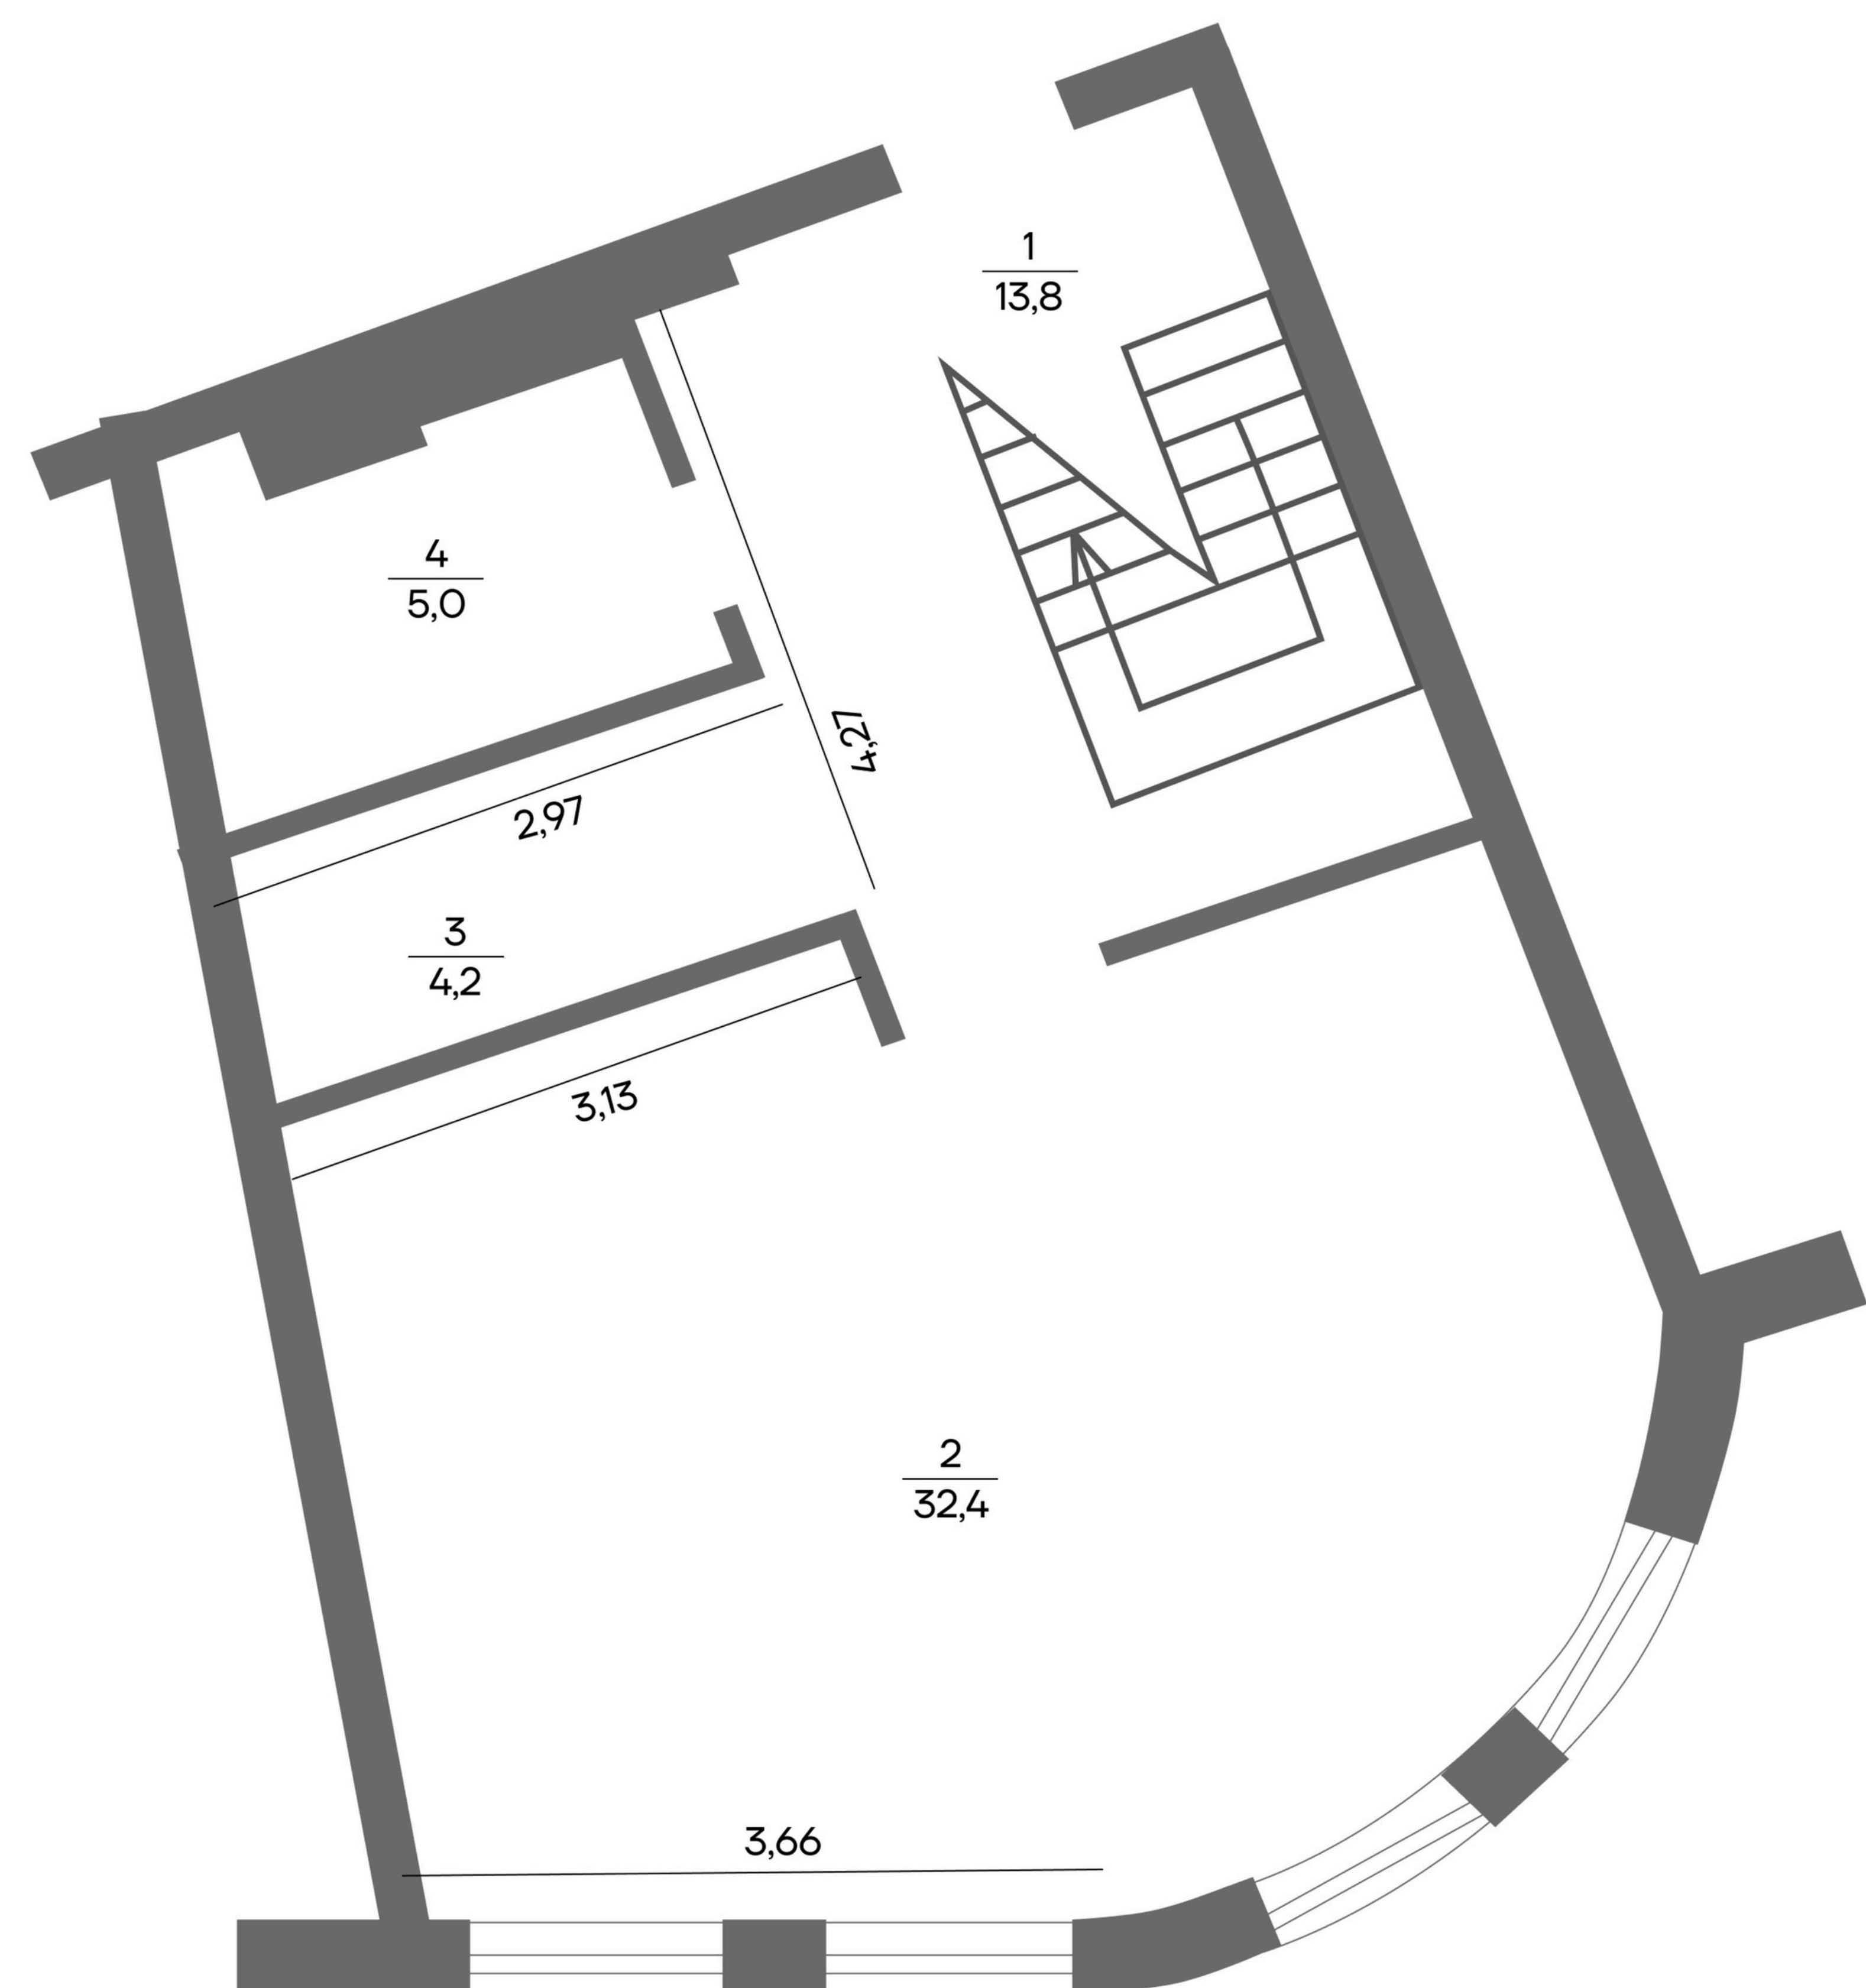

Загальна площа пентхаус **92.4 м²**
 Житлова площа пентхаус **26.2 м²**

Квартира № - 325 рівень 1

№	Назва	Площа м ²
1	Коридор	13,8
2	Кухня-вітальня	32,4
3	Гардеробна	4,2
4	Санвузол	5,0
Житлова		
Загальна		55,4

Загальна площа пентхаус

92.4 м²

Житлова площа пентхаус

26.2 м²

Квартира № - 325 рівень 2

№	Назва	Площа м ²
5	Коридор	5,8
6	Кімната	12,3
7	Кімната	13,9
8	Санвузол	5,0
	Житлова	26,2
	Загальна	37,0