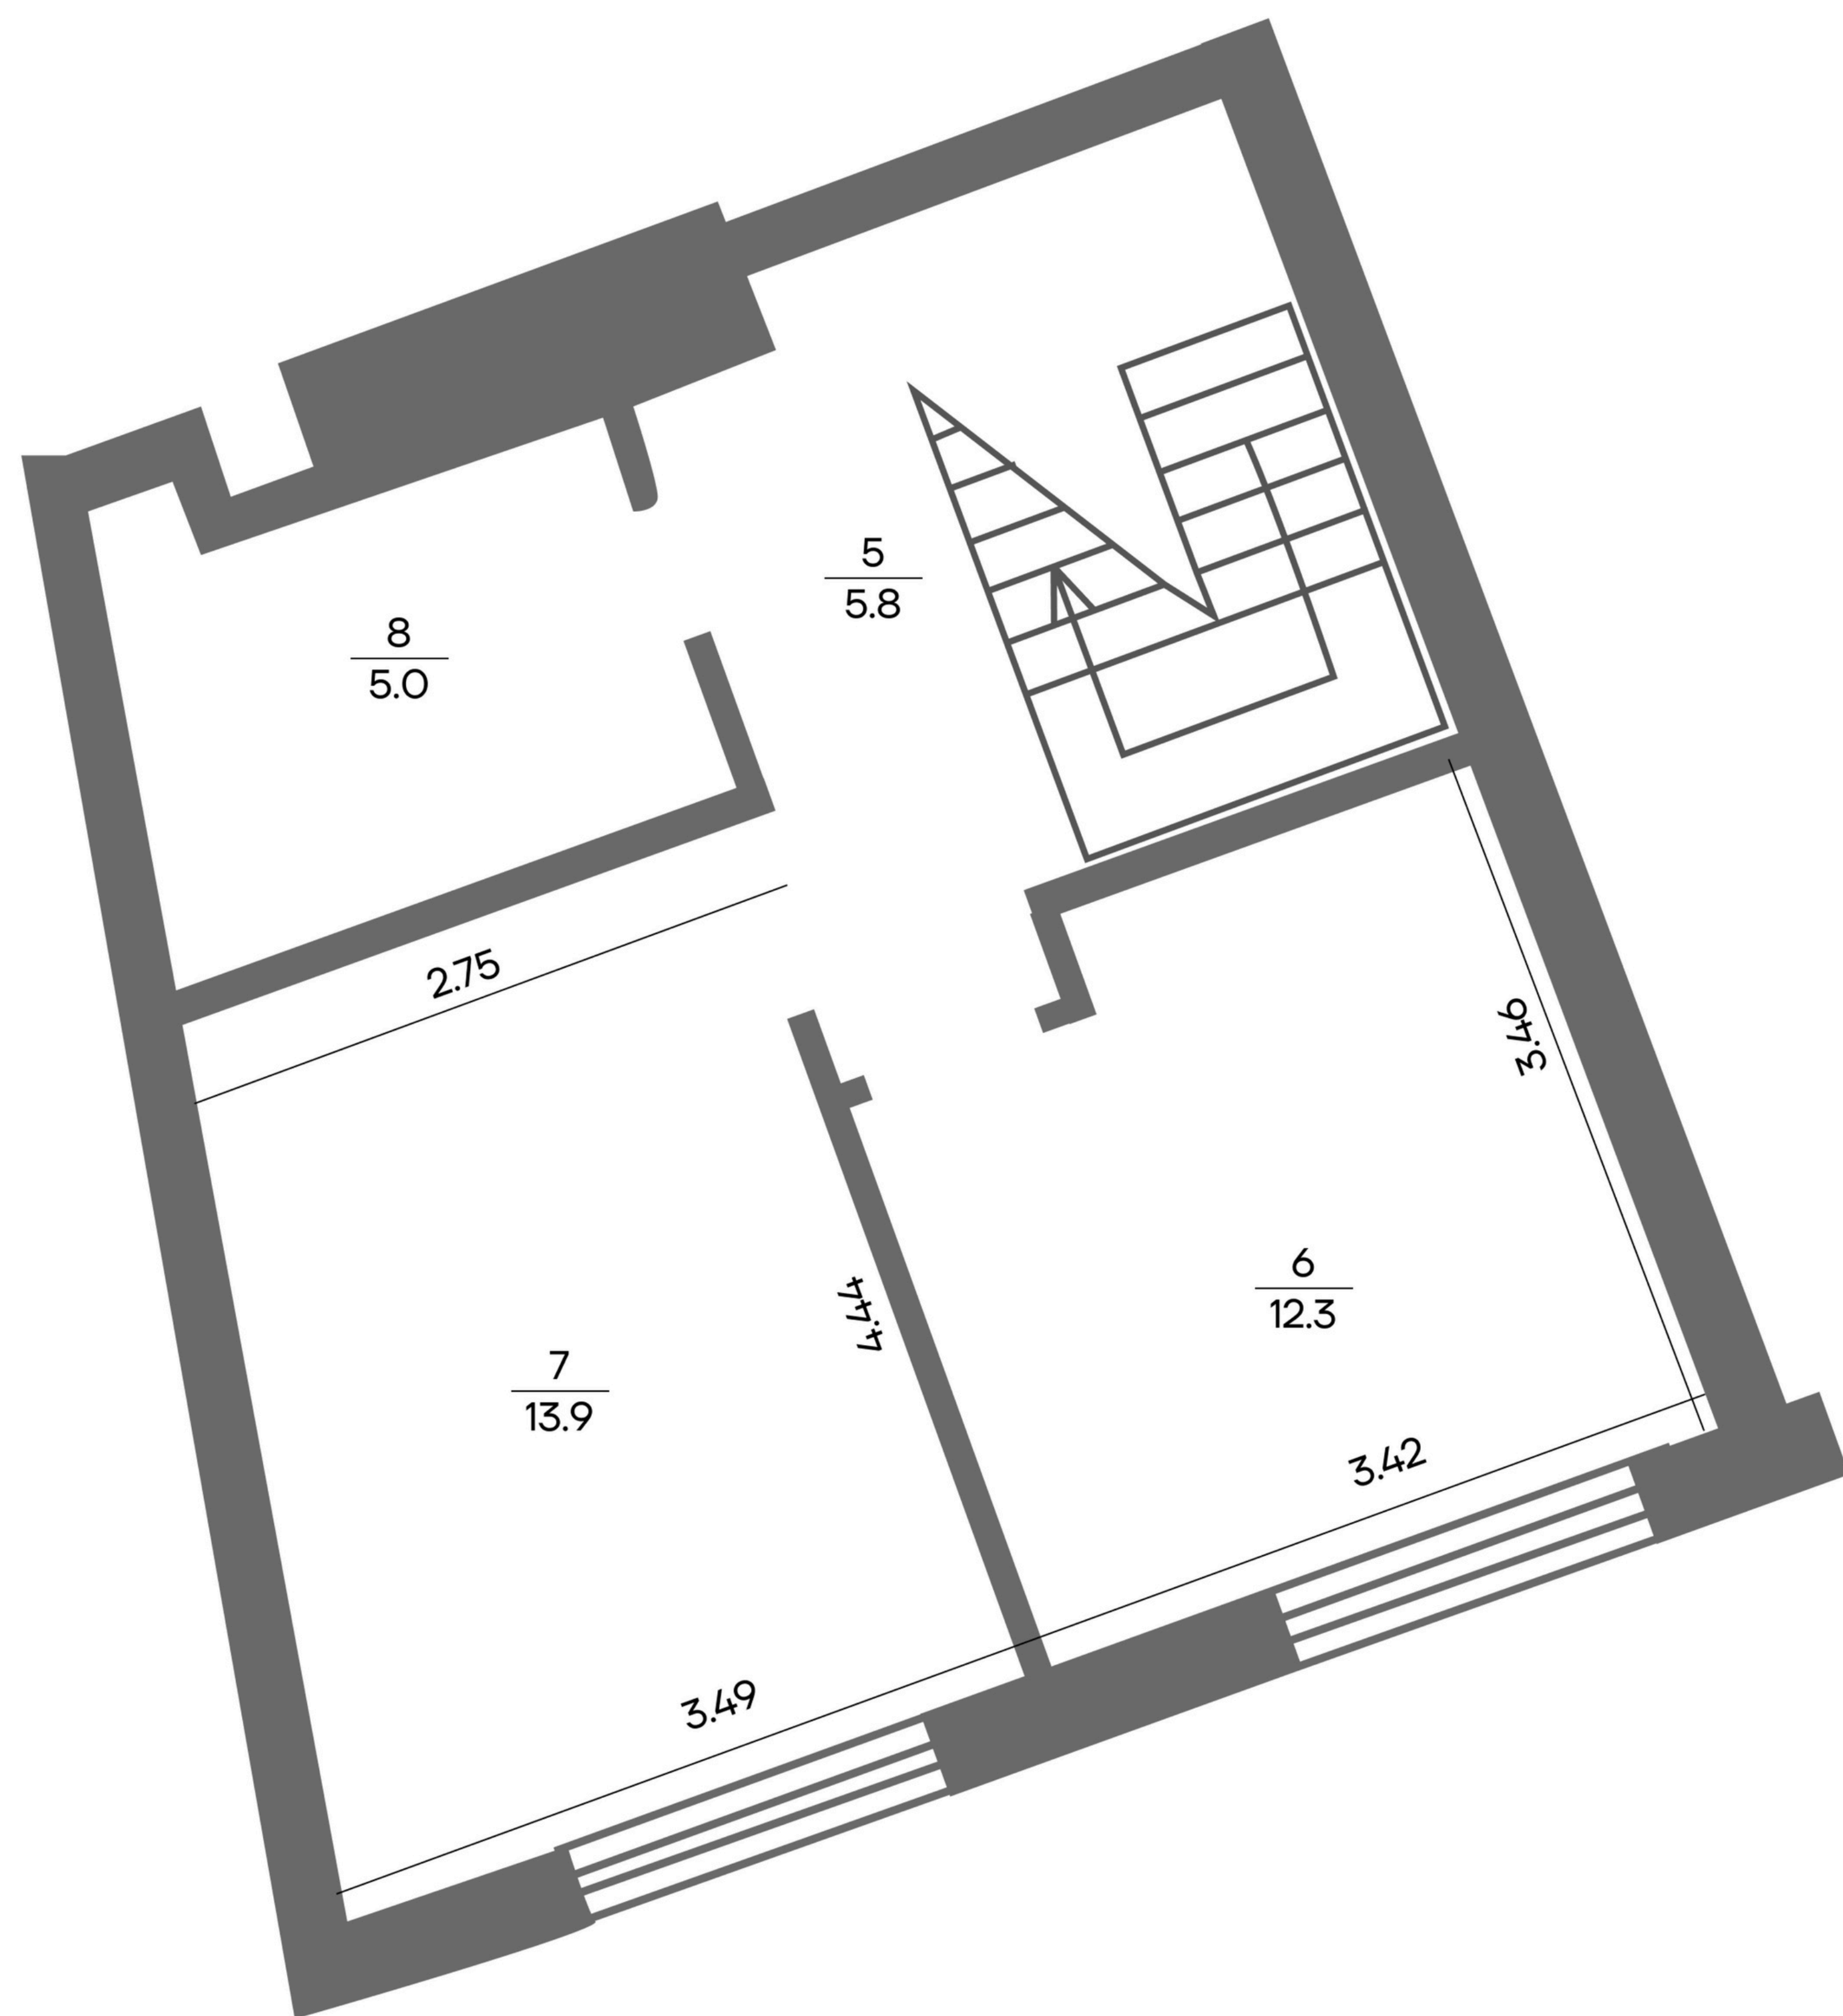

Загальна площа пентхаус **92.4 м²**
 Житлова площа пентхаус **26.2 м²**

Квартира № - 325 рівень 1

№	Назва	Площа м ²
1	Коридор	13,8
2	Кухня-вітальня	32,4
3	Гардеробна	4,2
4	Санвузол	5,0
Житлова		
Загальна		55,4

Загальна площа пентхаус

92.4 м²

Житлова площа пентхаус

26.2 м²

Квартира № - 325 рівень 2

№	Назва	Площа м ²
5	Коридор	5,8
6	Кімната	12,3
7	Кімната	13,9
8	Санвузол	5,0
	Житлова	26,2
	Загальна	37,0