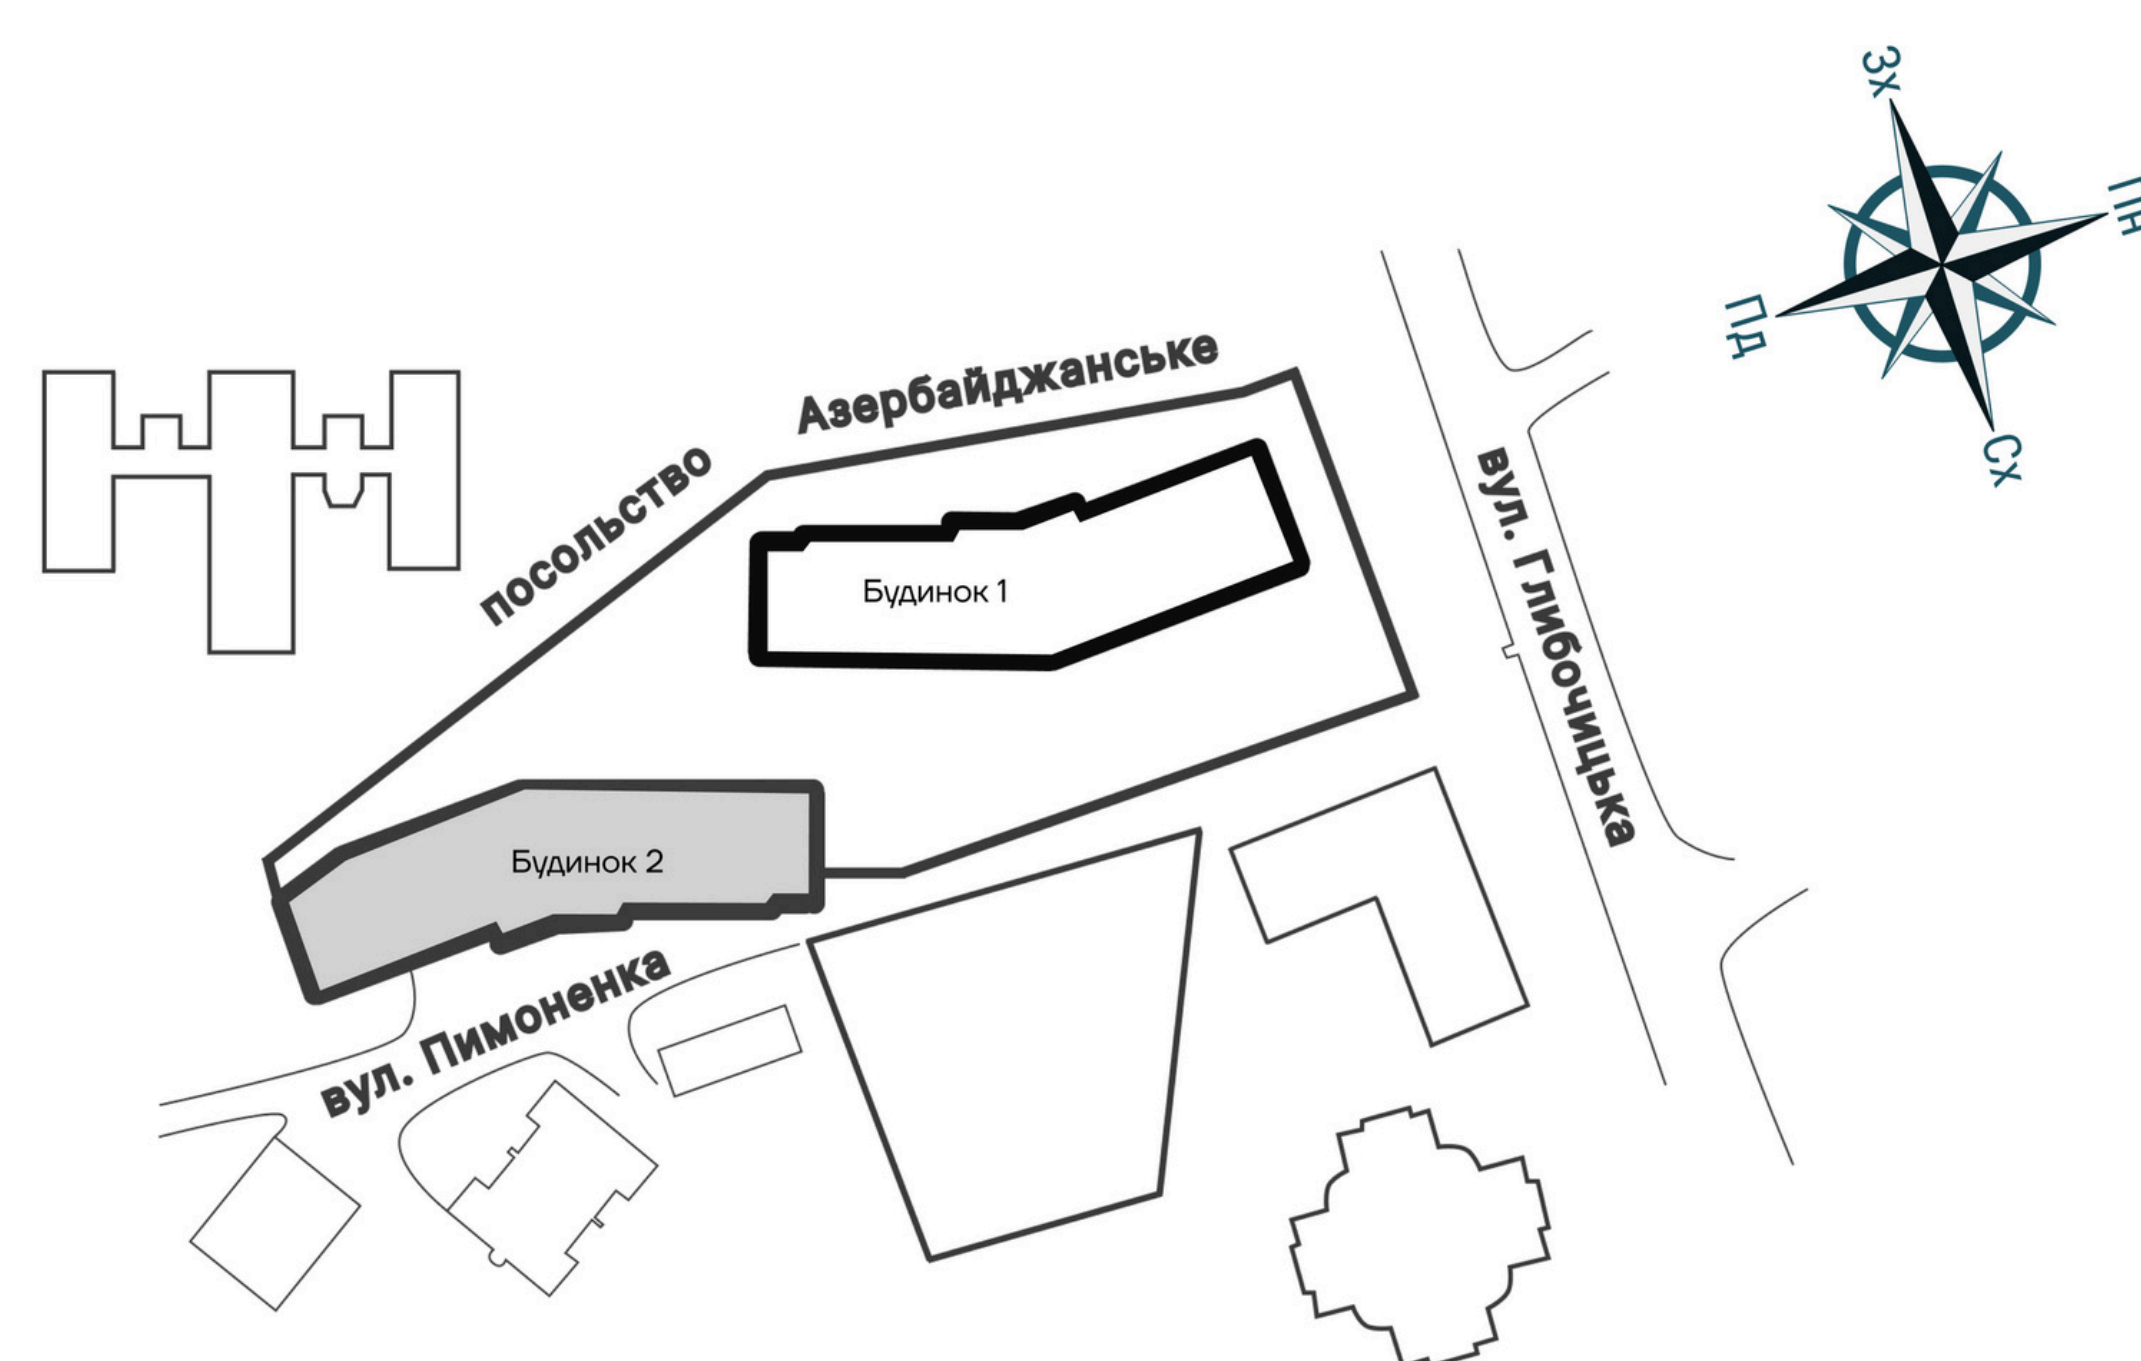

Загальна площа пентхаус **92.4 м²**
 Житлова площа пентхаус **26.2 м²**

Квартира № - 325 рівень 1

№	Назва	Площа м ²
1	Коридор	13,8
2	Кухня-вітальня	32,4
3	Гардеробна	4,2
4	Санвузол	5,0
Житлова		
Загальна		55,4