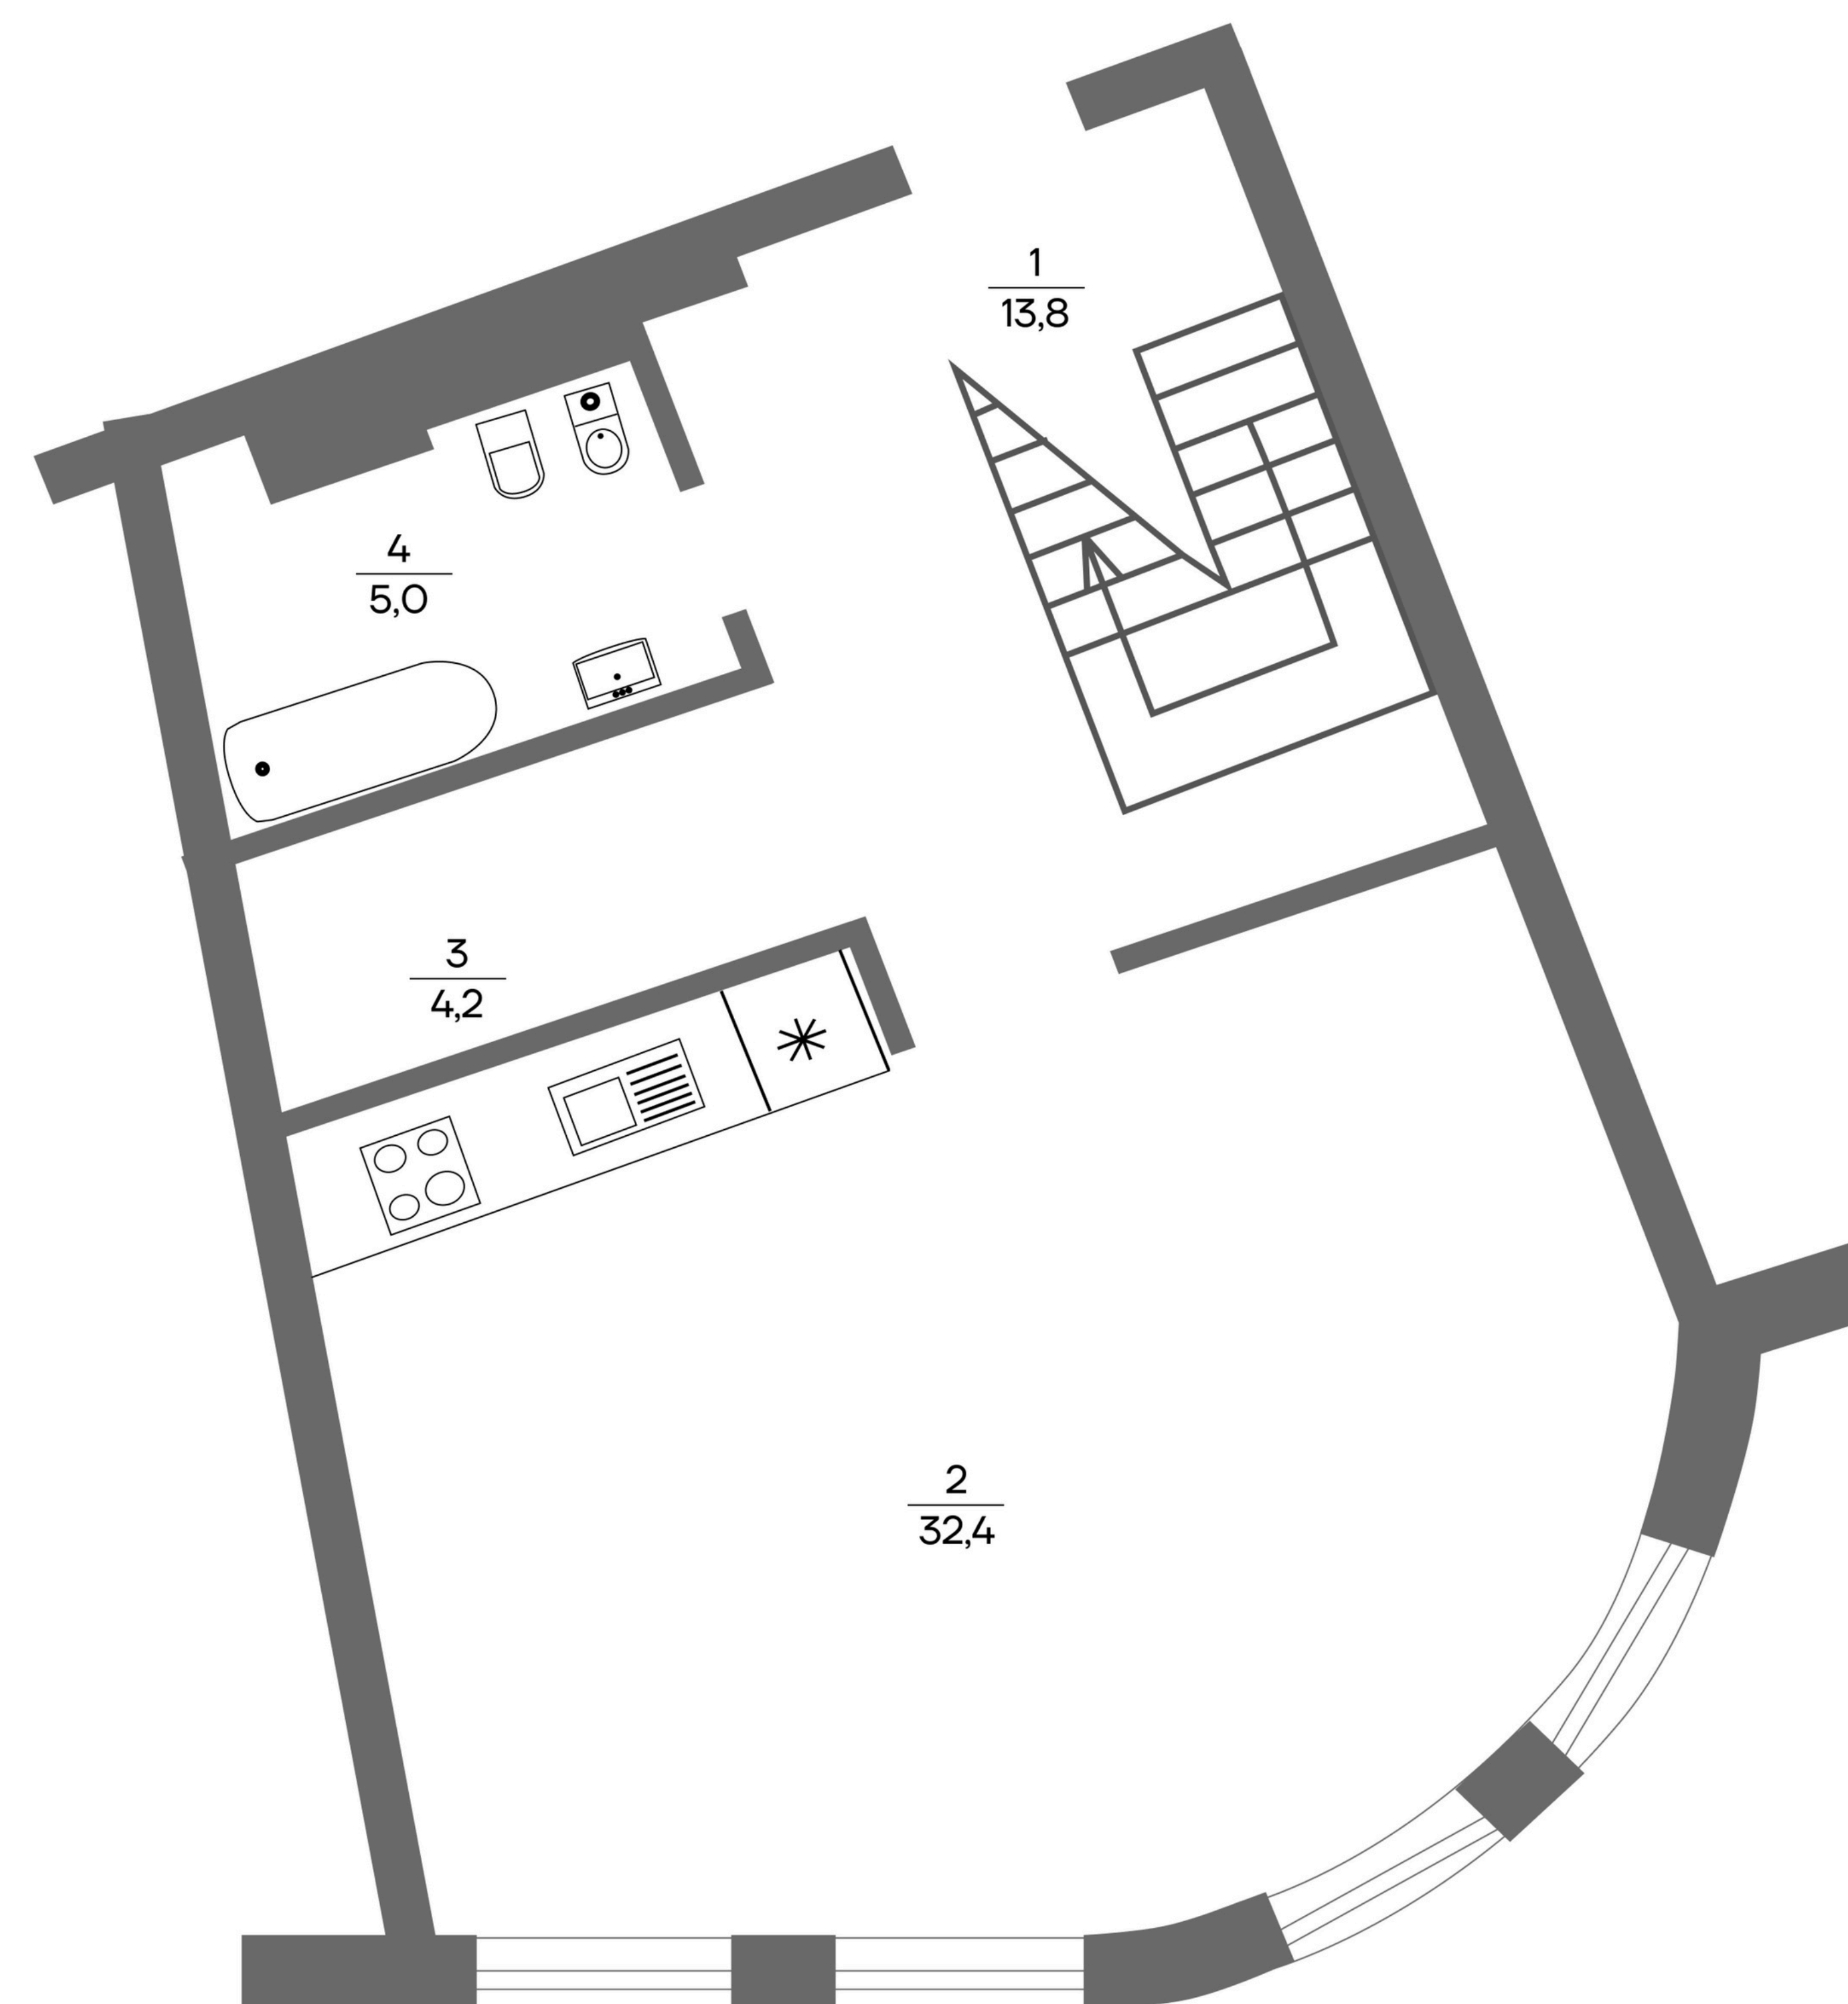

Загальна площа пентхаус **92.4 м²**
 Житлова площа пентхаус **26.2 м²**

Квартира № - 325 рівень 1

№	Назва	Площа м ²
1	Коридор	13,8
2	Кухня-вітальня	32,4
3	Гардеробна	4,2
4	Санвузол	5,0
Житлова		
Загальна		55,4

Загальна площа пентхаус

92.4 м²

Житлова площа пентхаус

26.2 м²

Квартира № - 325 рівень 2

№	Назва	Площа м ²
5	Коридор	5,8
6	Кімната	12,3
7	Кімната	13,9
8	Санвузол	5,0
	Житлова	26,2
	Загальна	37,0