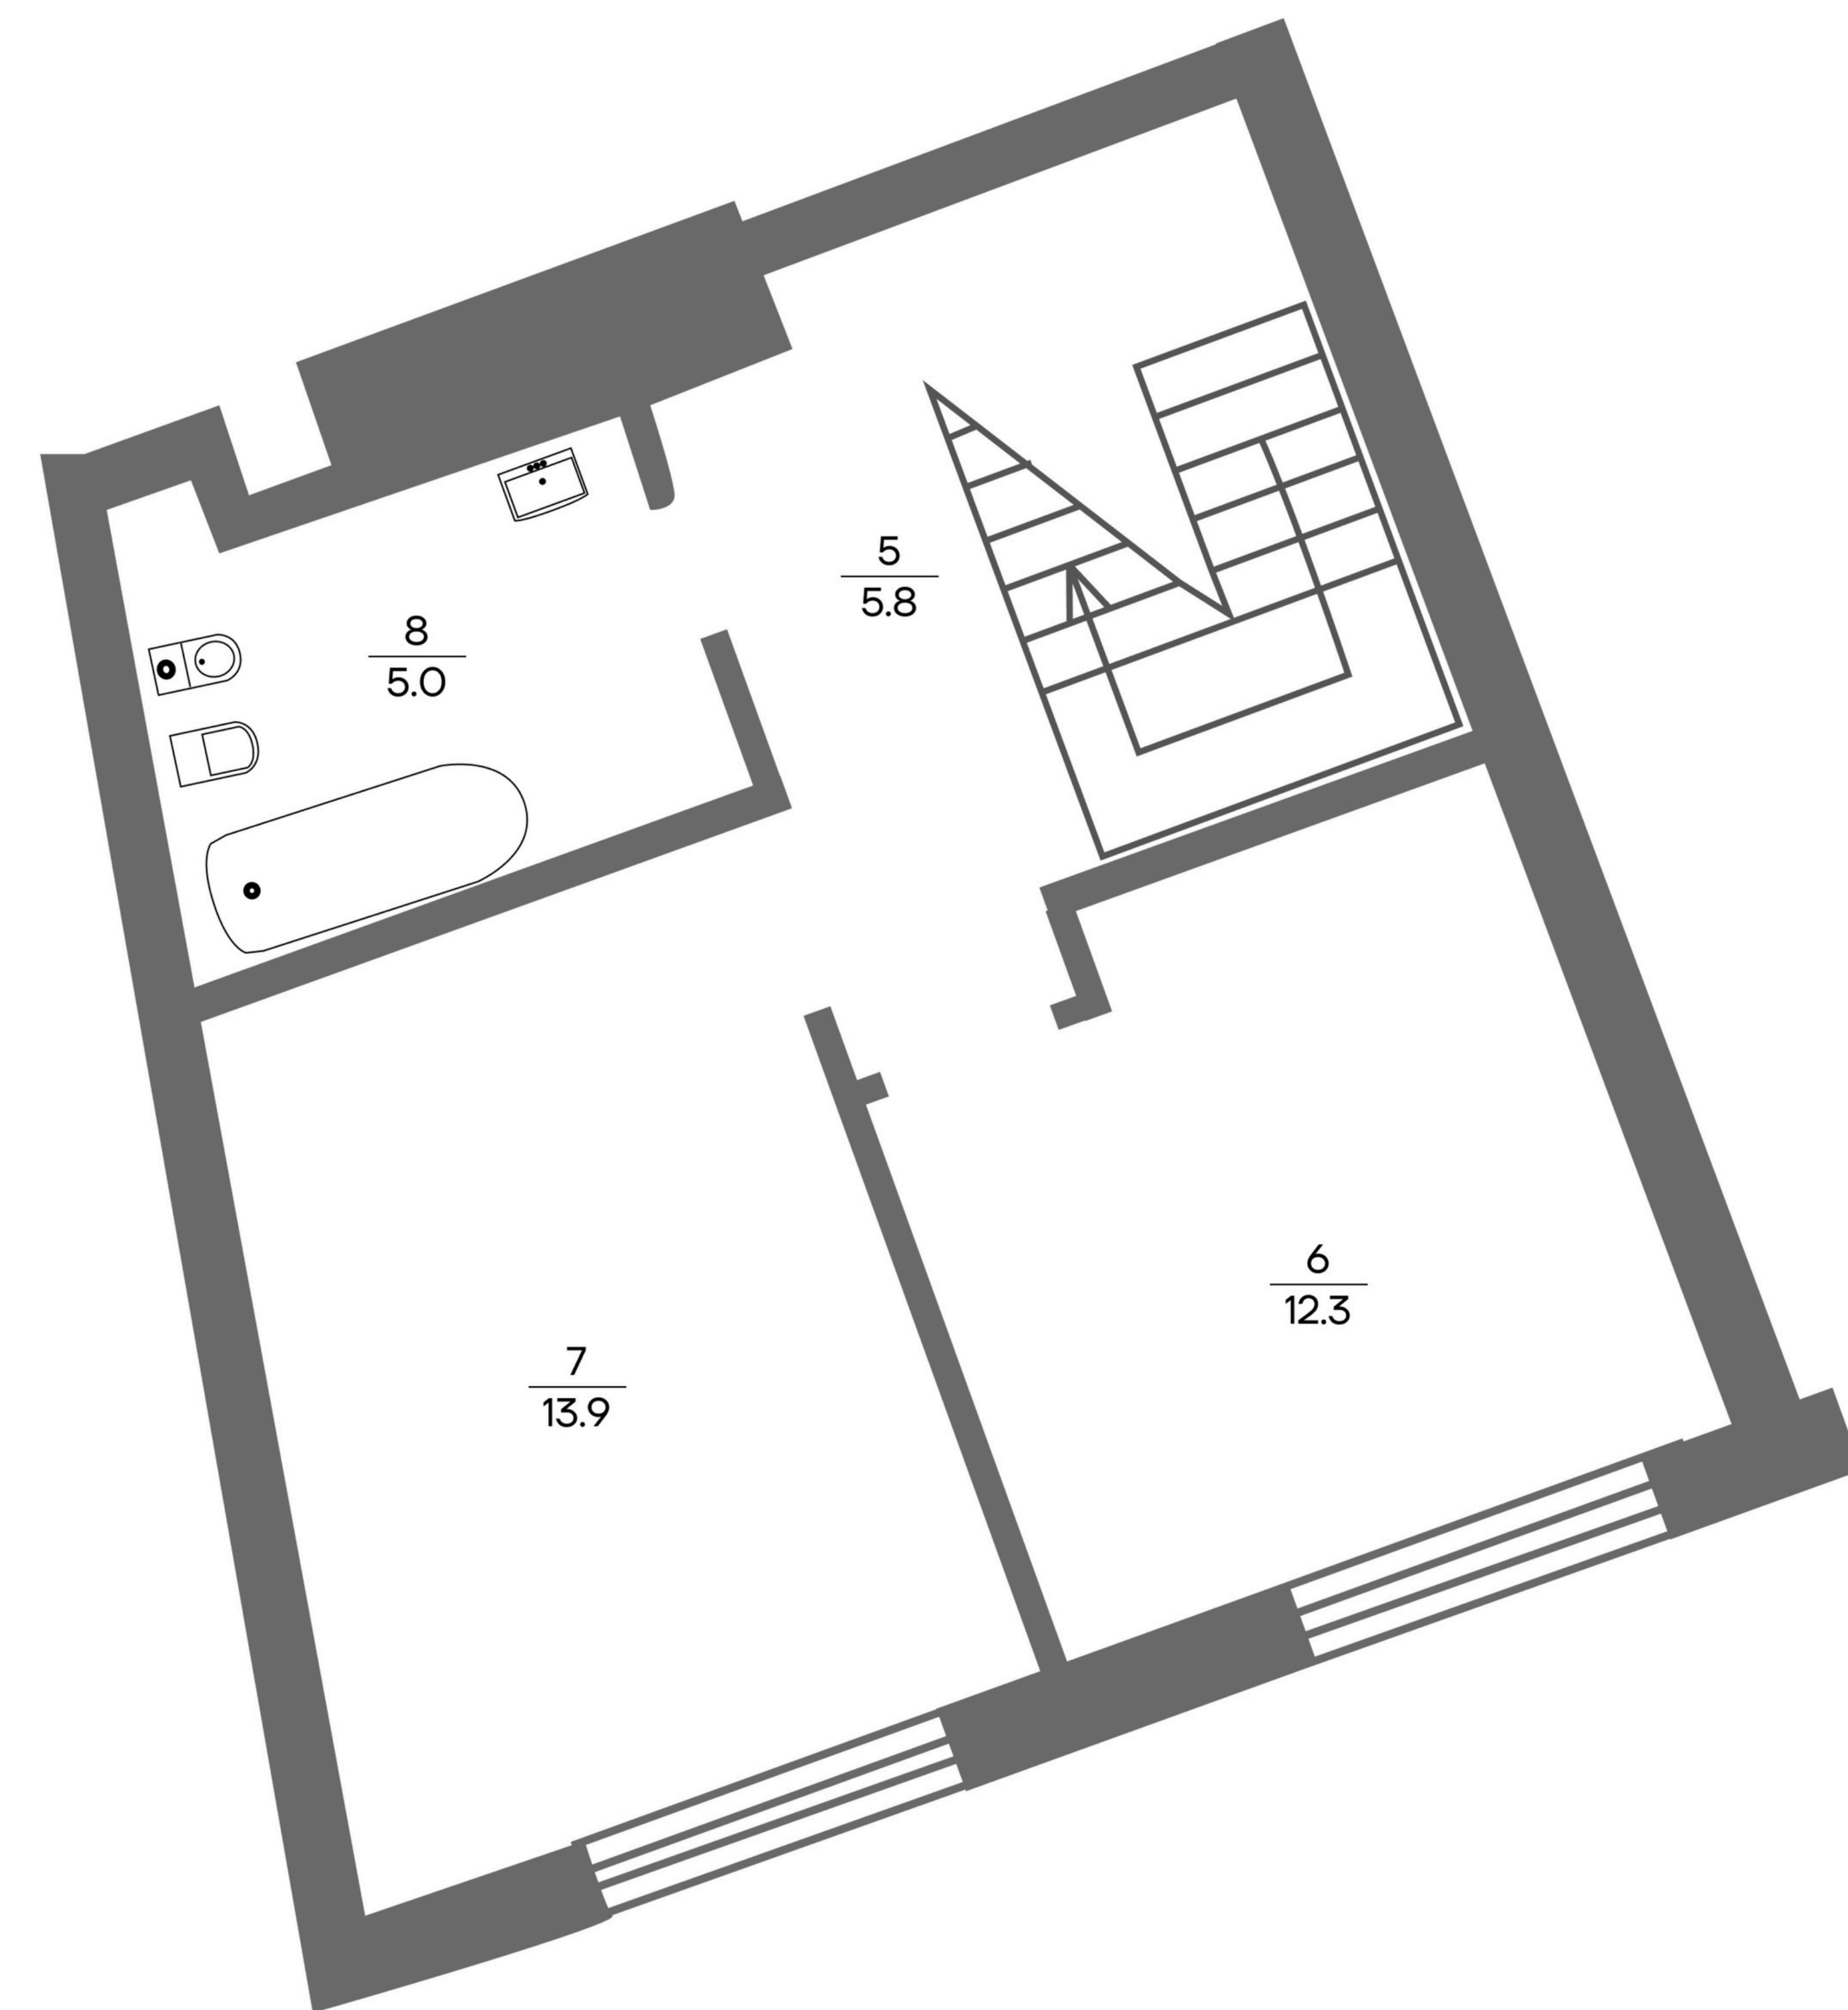

Загальна площа пентхаус **92.4 м²**
 Житлова площа пентхаус **26.2 м²**

Квартира № - 325 рівень 1

№	Назва	Площа м ²
1	Коридор	13,8
2	Кухня-вітальня	32,4
3	Гардеробна	4,2
4	Санвузол	5,0
Житлова		
Загальна		55,4

Загальна площа пентхаус

92.4 м²

Житлова площа пентхаус

26.2 м²

Квартира № - 325 рівень 2

№	Назва	Площа м ²
5	Коридор	5,8
6	Кімната	12,3
7	Кімната	13,9
8	Санвузол	5,0
	Житлова	26,2
	Загальна	37,0