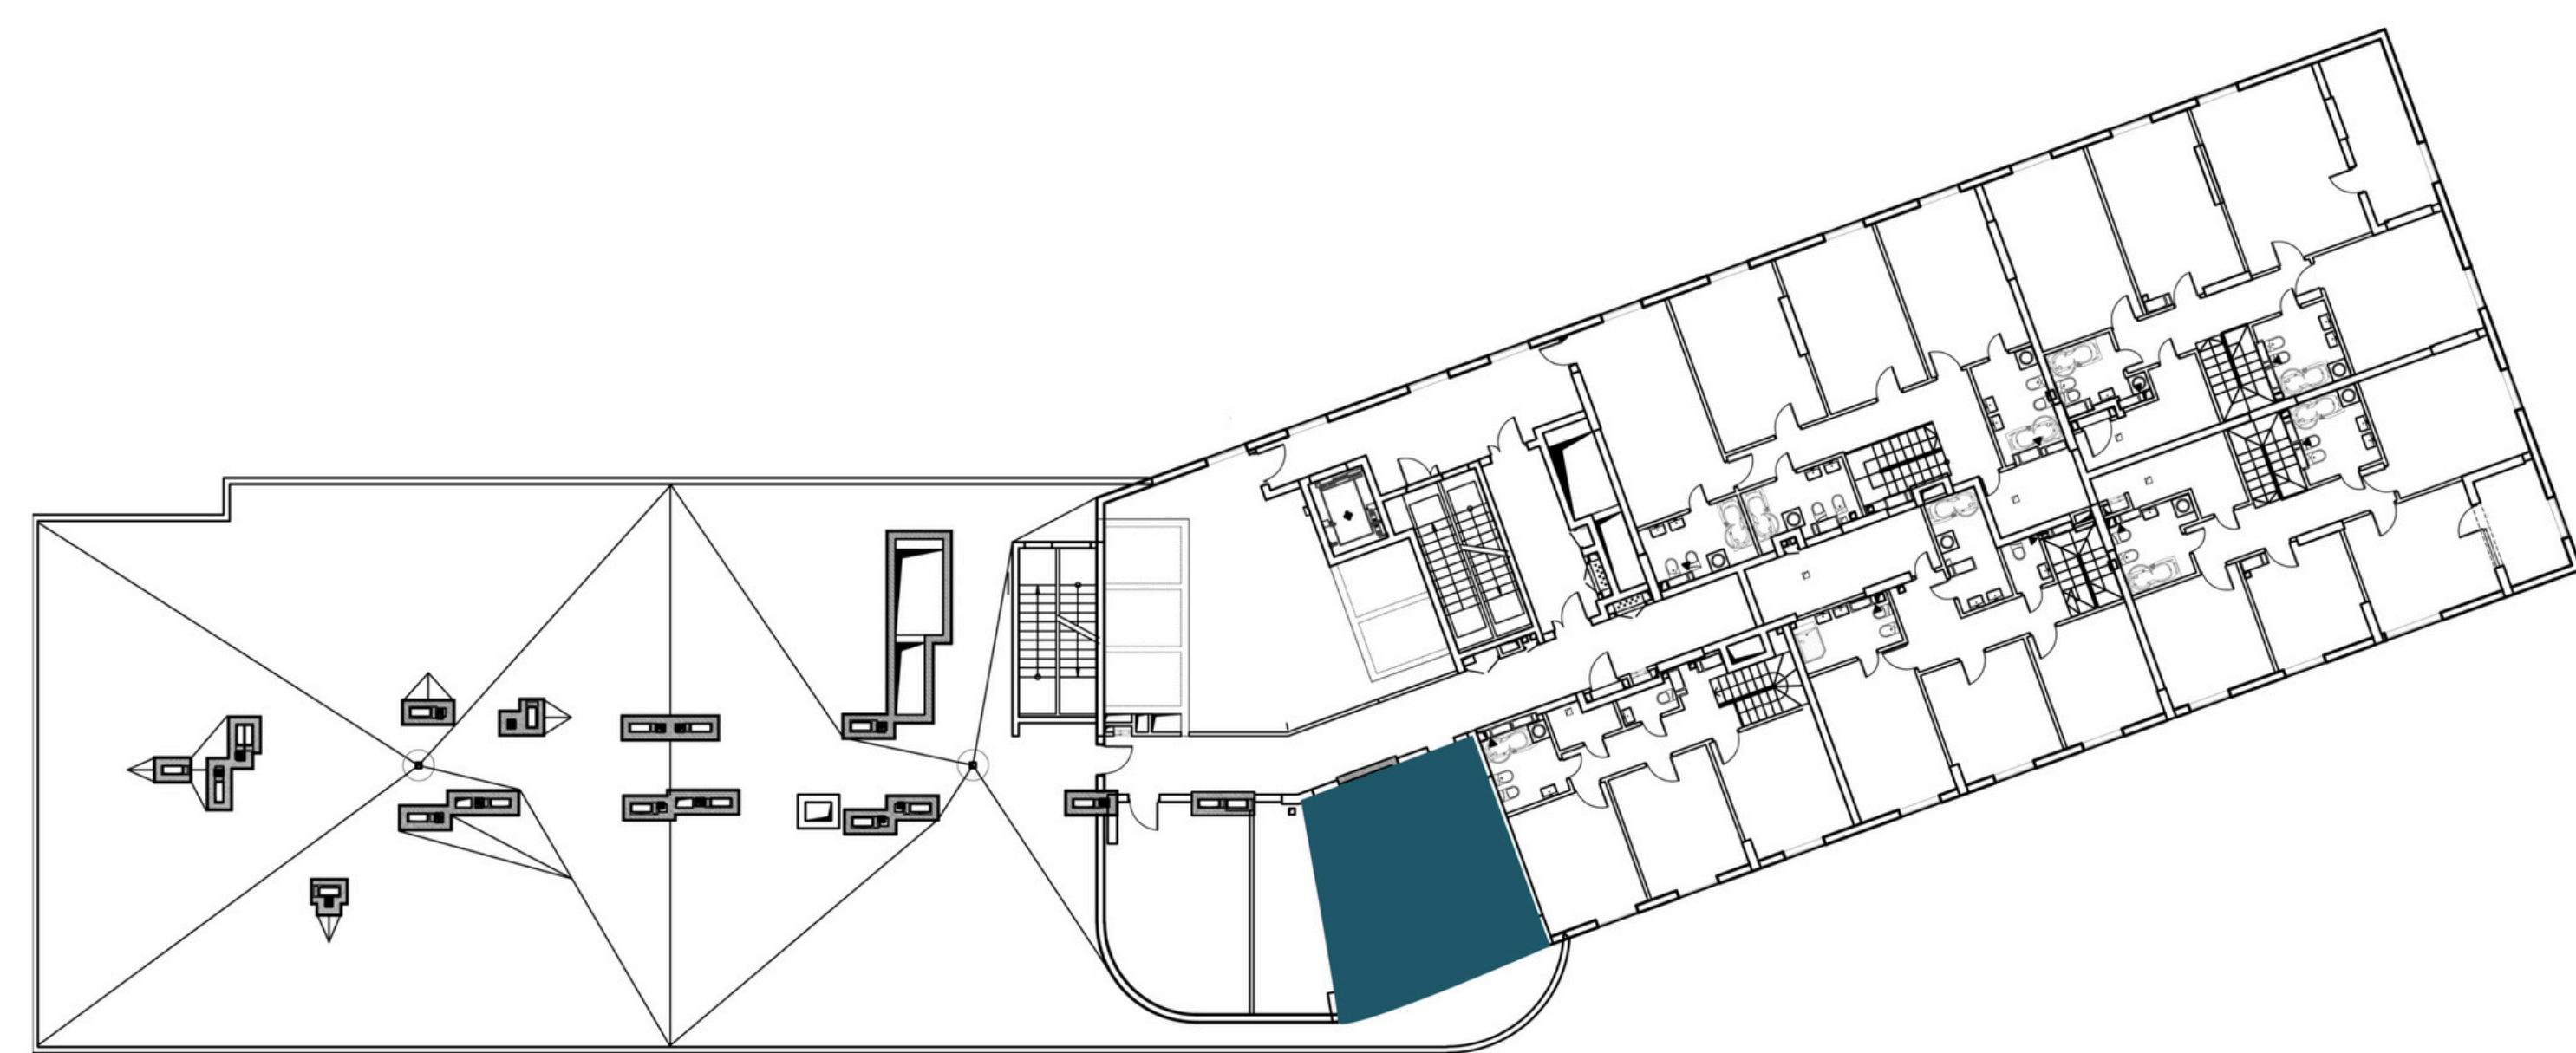

Загальна площа пентхаус **92.4 м²**
 Житлова площа пентхаус **26.2 м²**

Квартира № - 325 рівень 1

№	Назва	Площа м ²
1	Коридор	13,8
2	Кухня-вітальня	32,4
3	Гардеробна	4,2
4	Санвузол	5,0
Житлова		
Загальна		55,4

Загальна площа пентхаус

92.4 м²

Житлова площа пентхаус

26.2 м²

Квартира № - 325 рівень 2

№	Назва	Площа м ²
5	Коридор	5,8
6	Кімната	12,3
7	Кімната	13,9
8	Санвузол	5,0
	Житлова	26,2
	Загальна	37,0