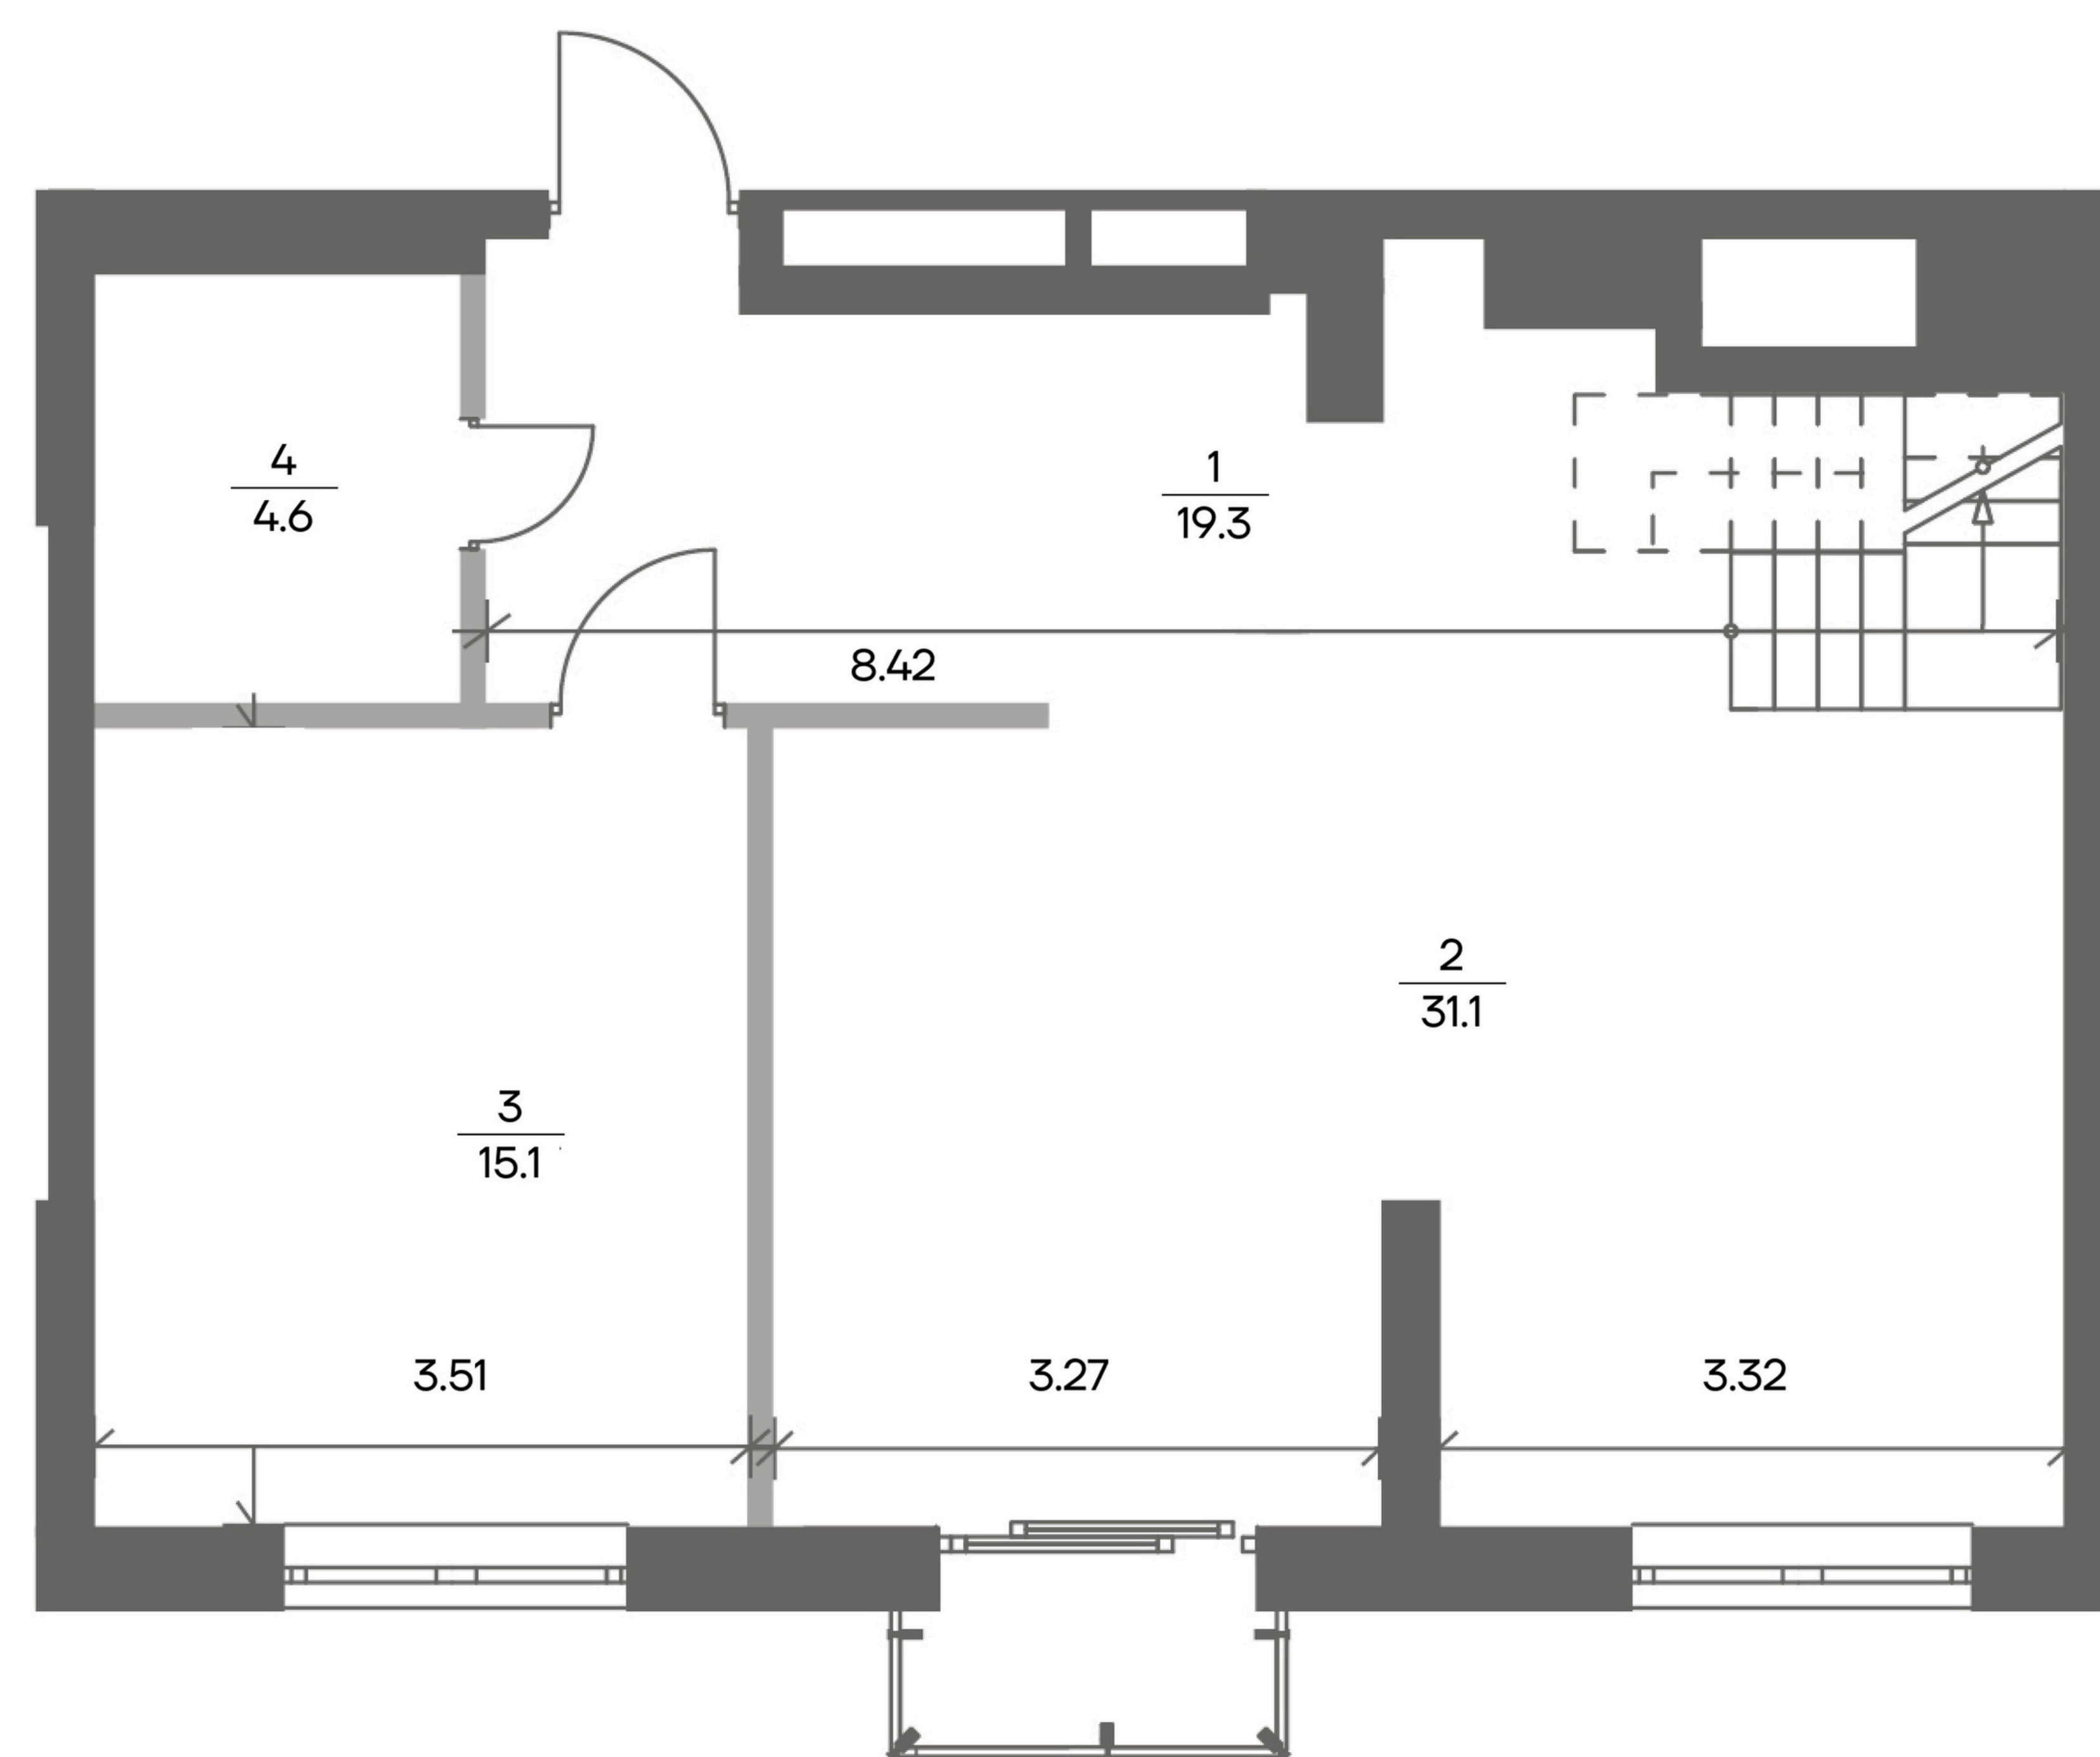

Загальна площа пентхаус

154.5 м²

Житлова площа пентхаус

60.0 м²

Квартира № - 324 рівень 1

№	Назва	Площа м ²
1	Коридор	19.3
2	Кухня-вітальня	31.1
3	Кімната	15.1
4	Санвузол	4.6
	Житлова	15.1
	Загальна	69.4

Загальна площа пентхаус

154.5 м²

Житлова площа пентхаус

60.0 м²

Квартира № - 324 рівень 2

№	Назва	Площа м ²
5	Коридор	4.1
6	Кімната	15.6
7	Кімната	29.3
8	Санвузол	5.0
9	Санвузол	7.6
	Житлова	49.9
	Загальна	61.6

Загальна площа пентхаус

154.5 м²

Житлова площа пентхаус

60.0 м²

Квартира № - 324 рівень 3

№	Назва	Площа м ²
10	Сходи	3.1
11	Індивідуальна тераса	20.4