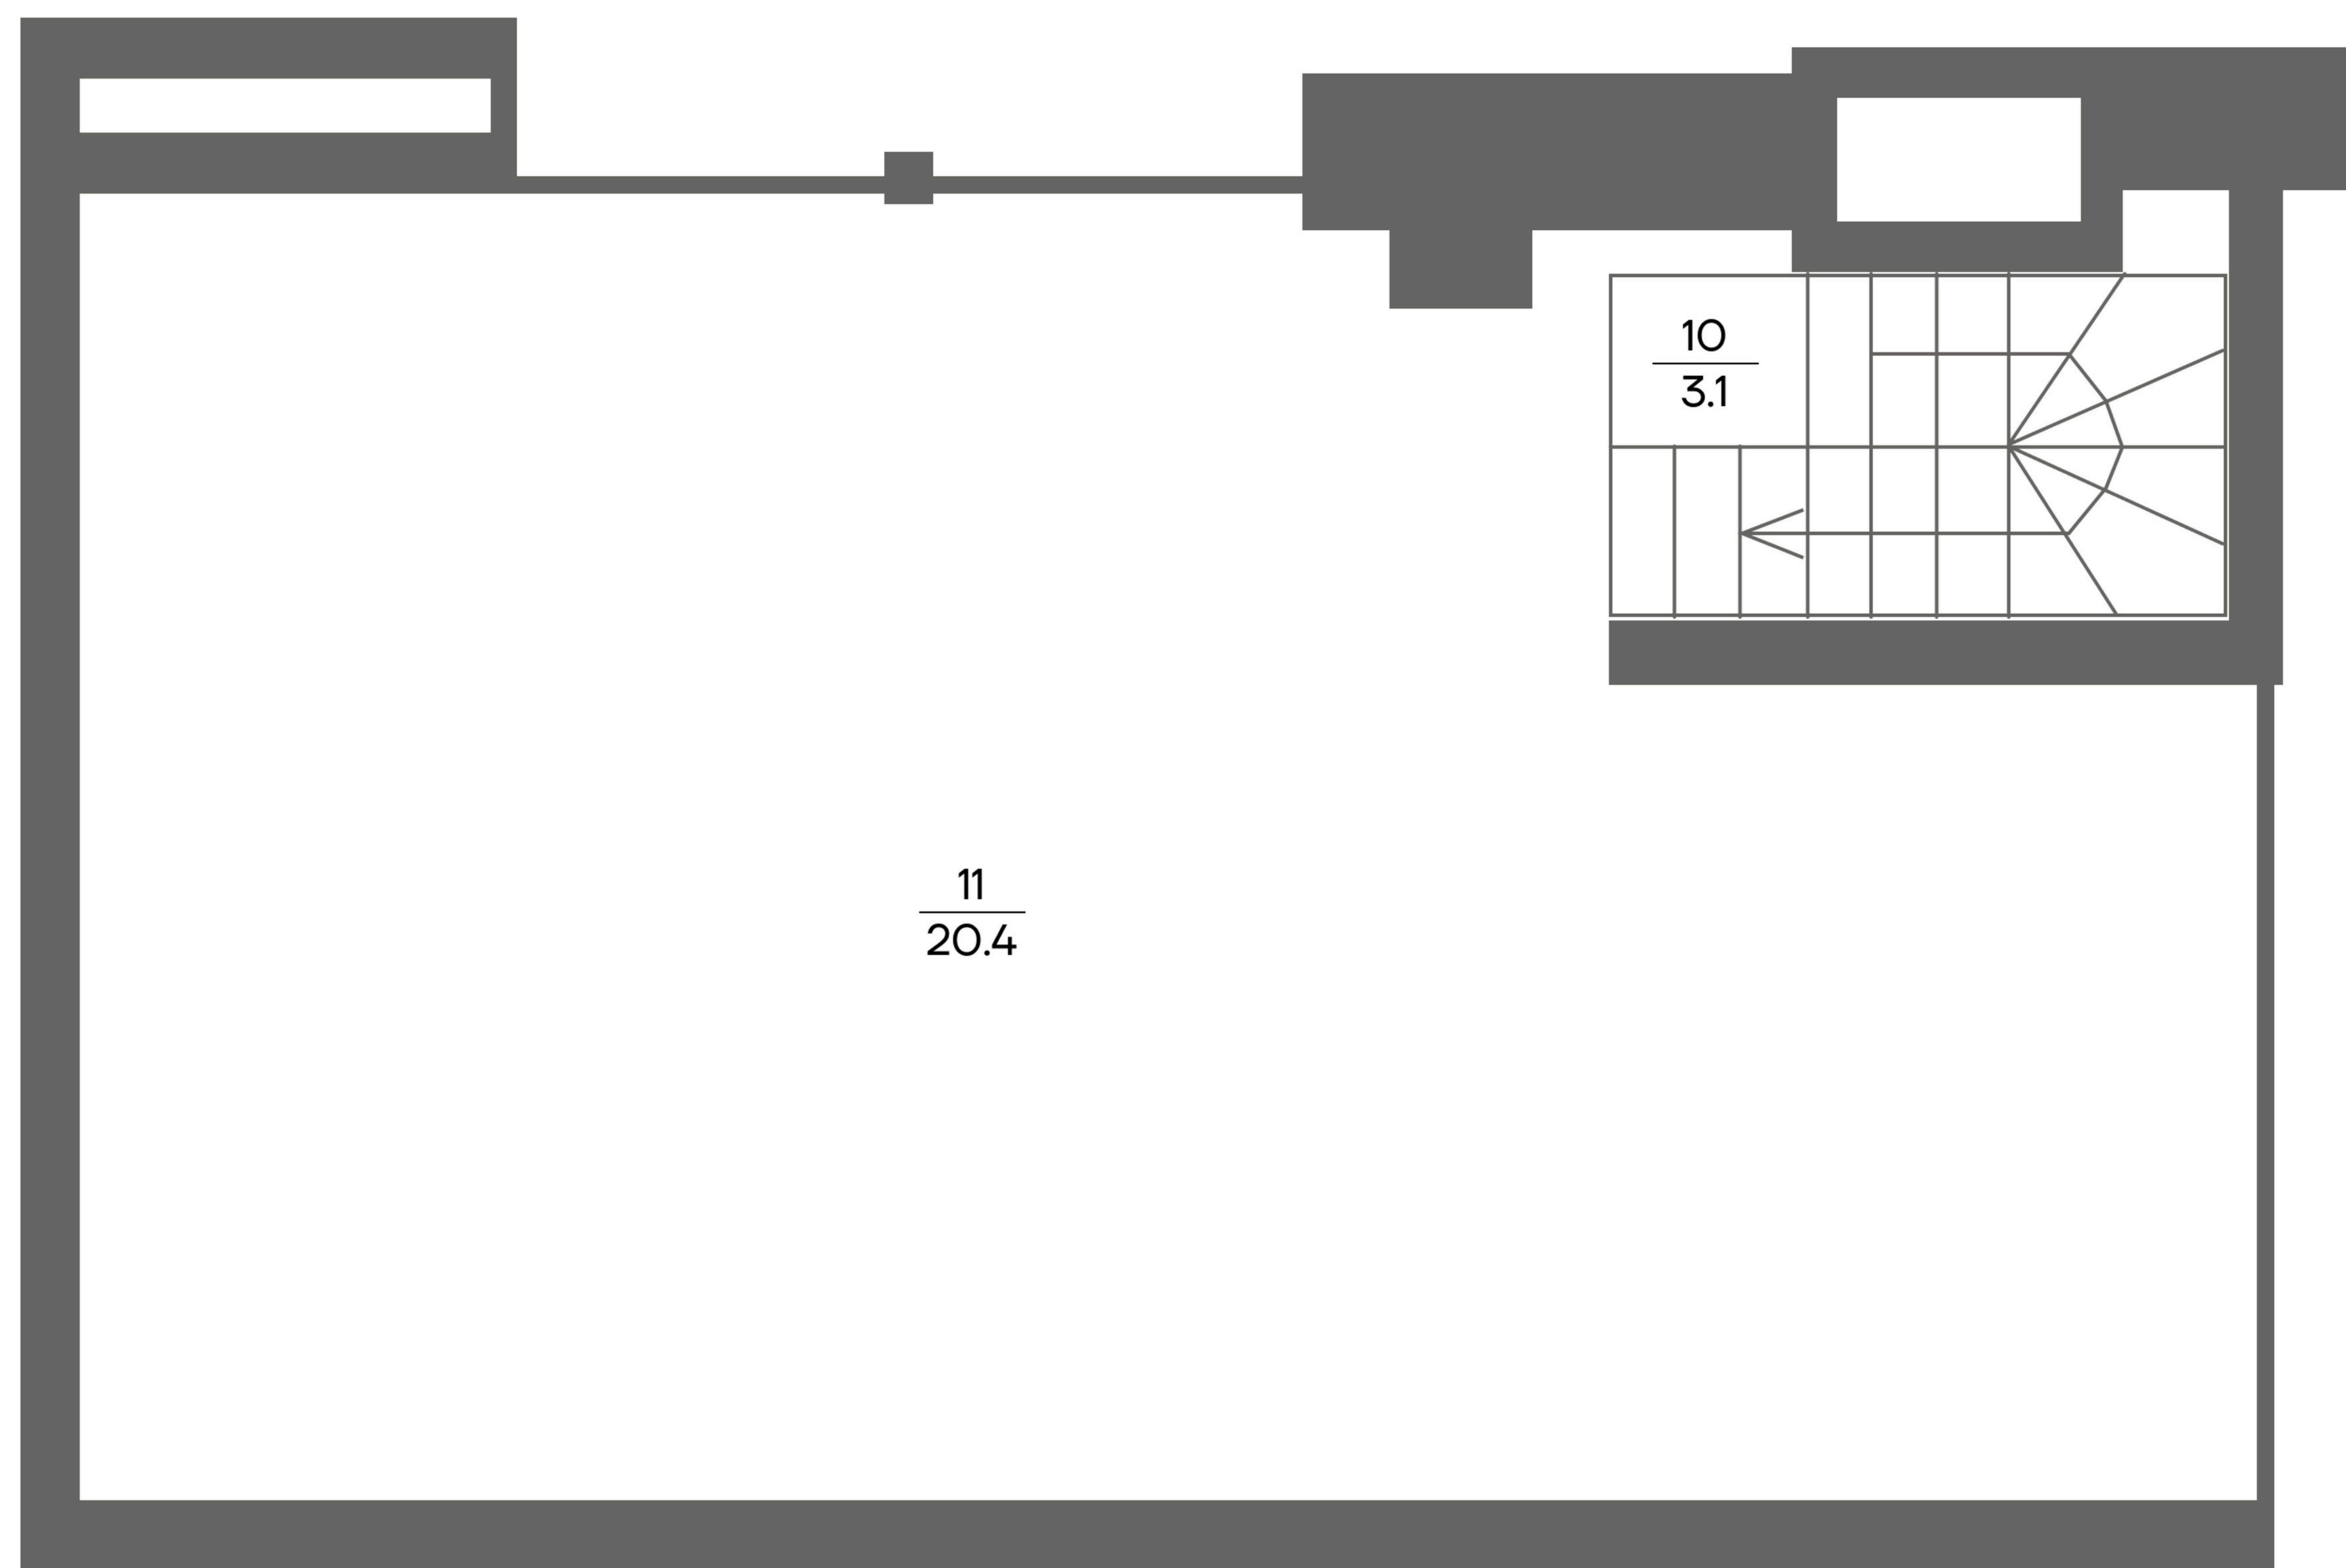

Загальна площа пентхаус

154.5 м²

Житлова площа пентхаус

60.0 м²

Квартира № - 324 рівень 3

№	Назва	Площа м²
10	Сходи	3.1
11	Індивідуальна тераса	20.4