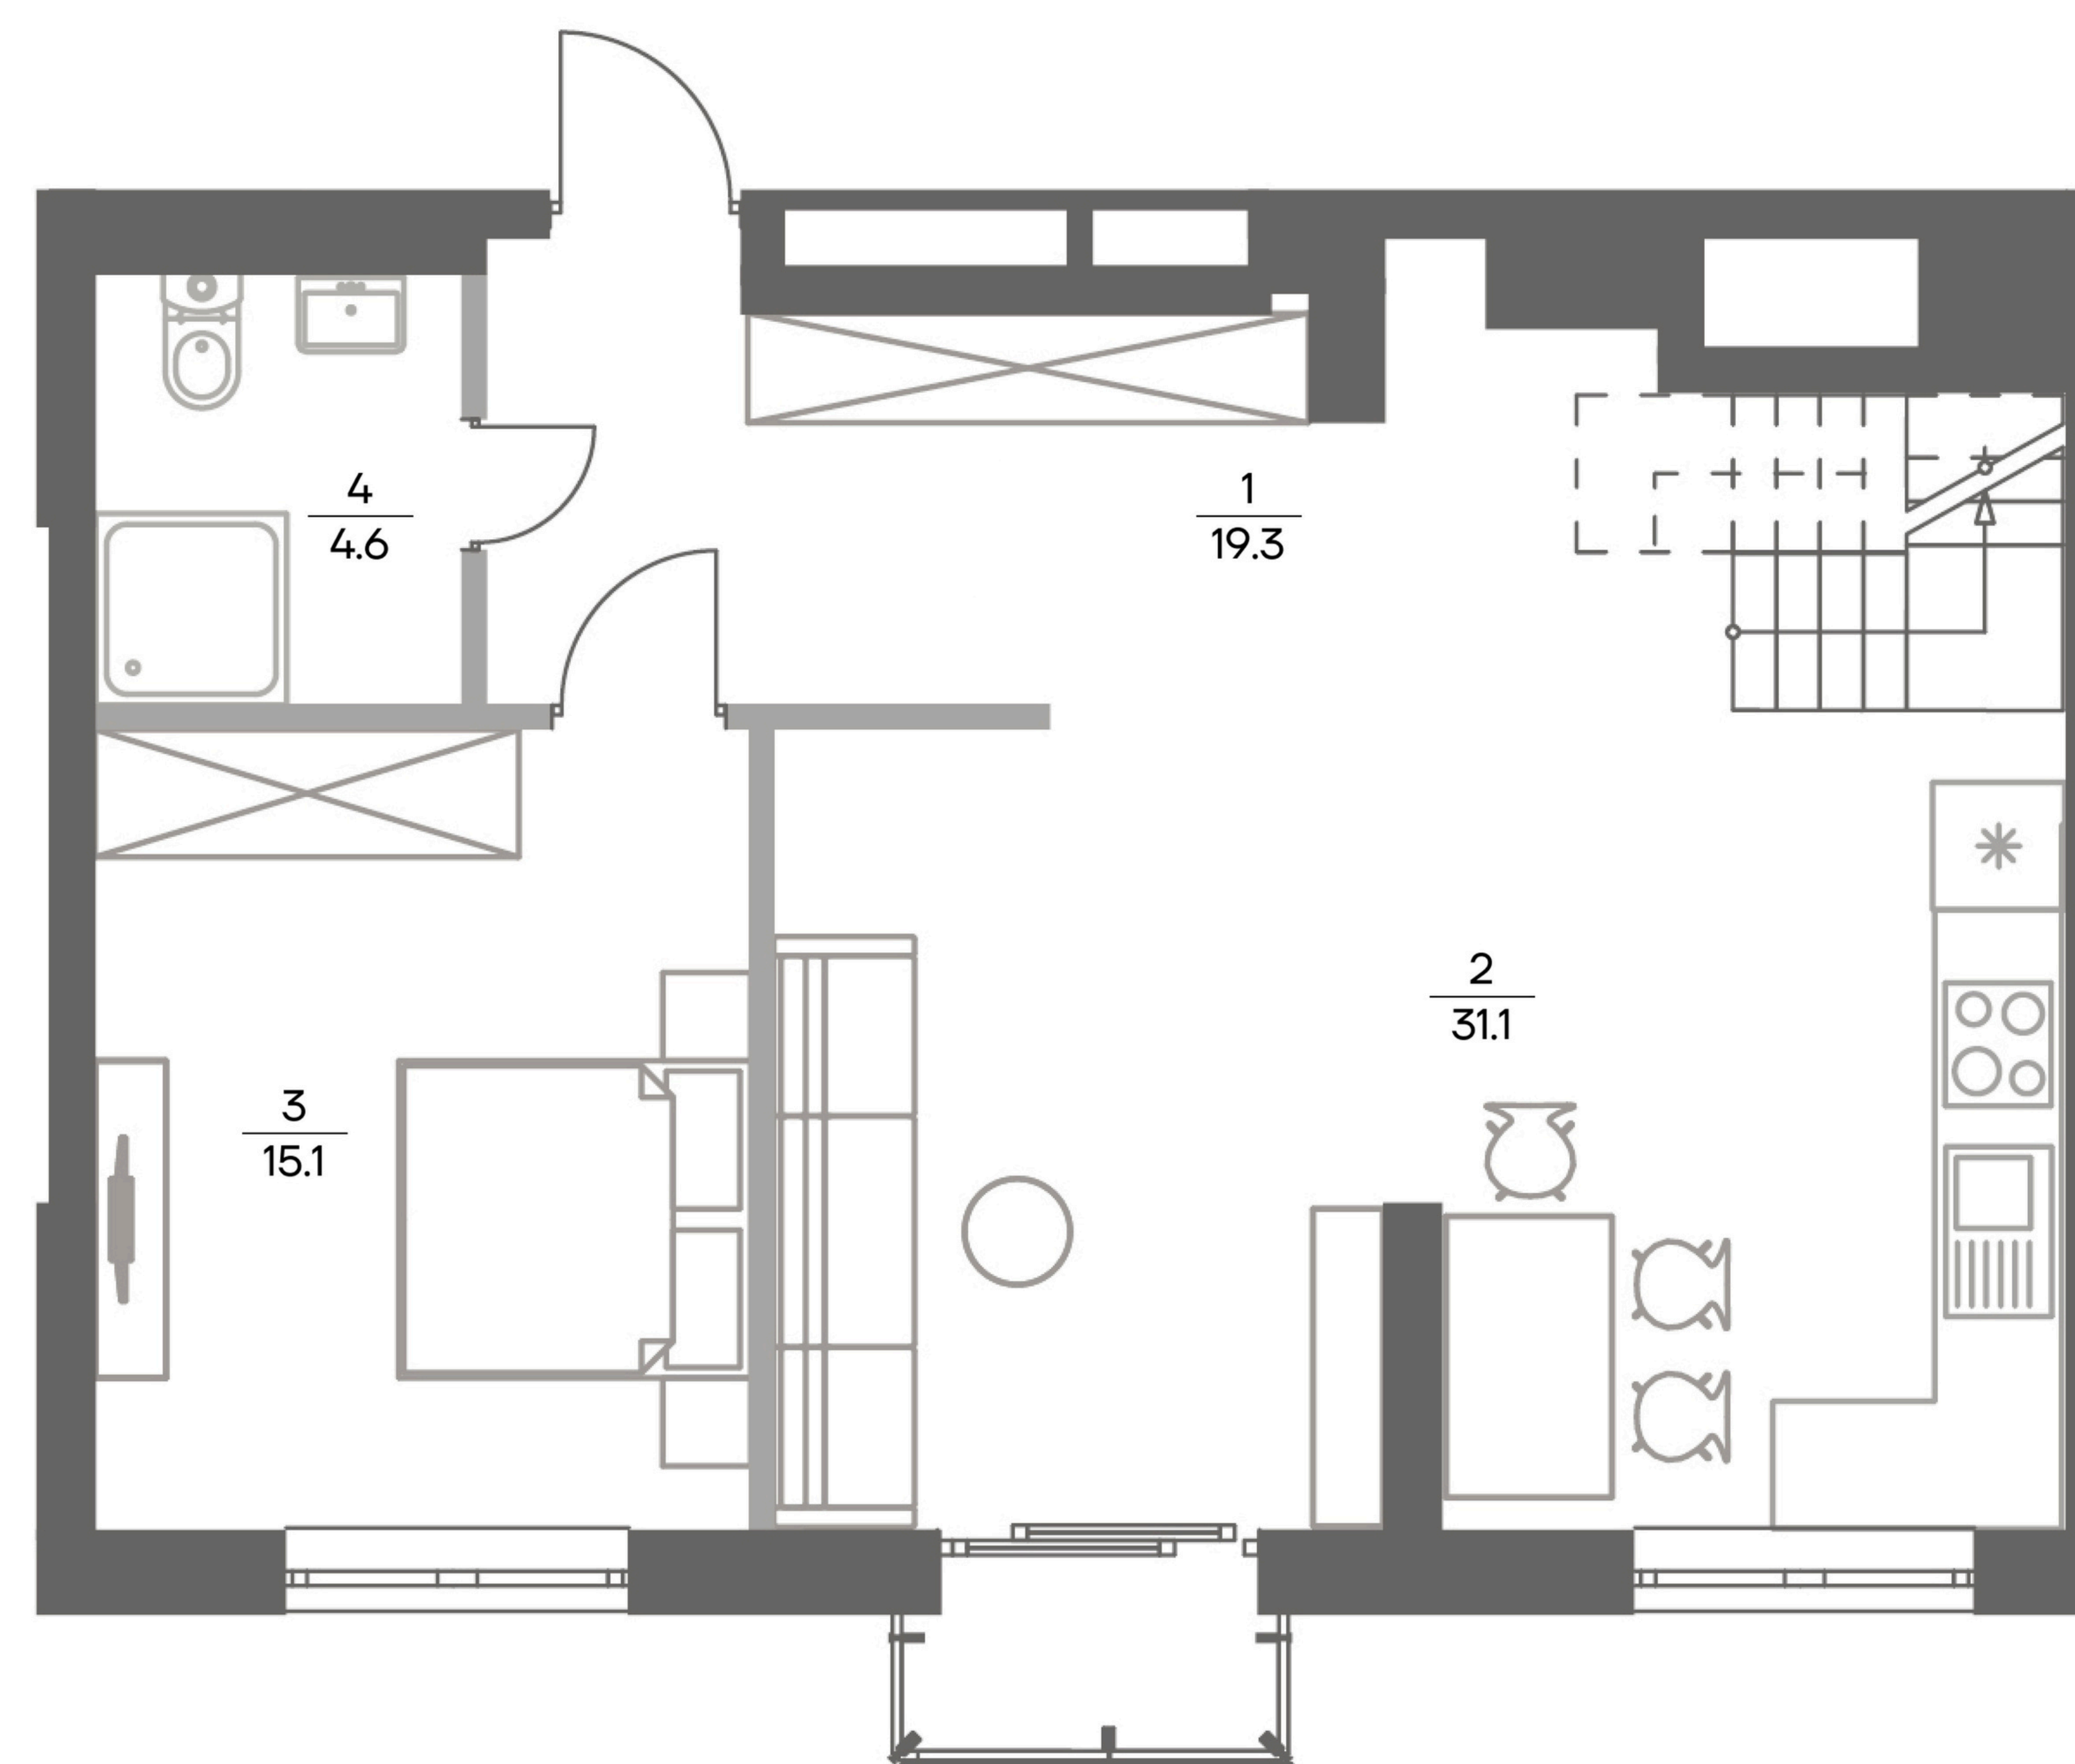

Загальна площа пентхаус

154.5 м²

Житлова площа пентхаус

60.0 м²

Квартира № - 324 рівень 1

№	Назва	Площа м ²
1	Коридор	19.3
2	Кухня-вітальня	31.1
3	Кімната	15.1
4	Санвузол	4.6
	Житлова	15.1
	Загальна	69.4

Загальна площа пентхаус

154.5 м²

Житлова площа пентхаус

60.0 м²

Квартира № - 324 рівень 2

№	Назва	Площа м ²
5	Коридор	4.1
6	Кімната	15.6
7	Кімната	29.3
8	Санвузол	5.0
9	Санвузол	7.6
	Житлова	49.9
	Загальна	61.6

Загальна площа пентхаус

154.5 м²

Житлова площа пентхаус

60.0 м²

Квартира № - 324 рівень 3

№	Назва	Площа м ²
10	Сходи	3.1
11	Індивідуальна тераса	20.4