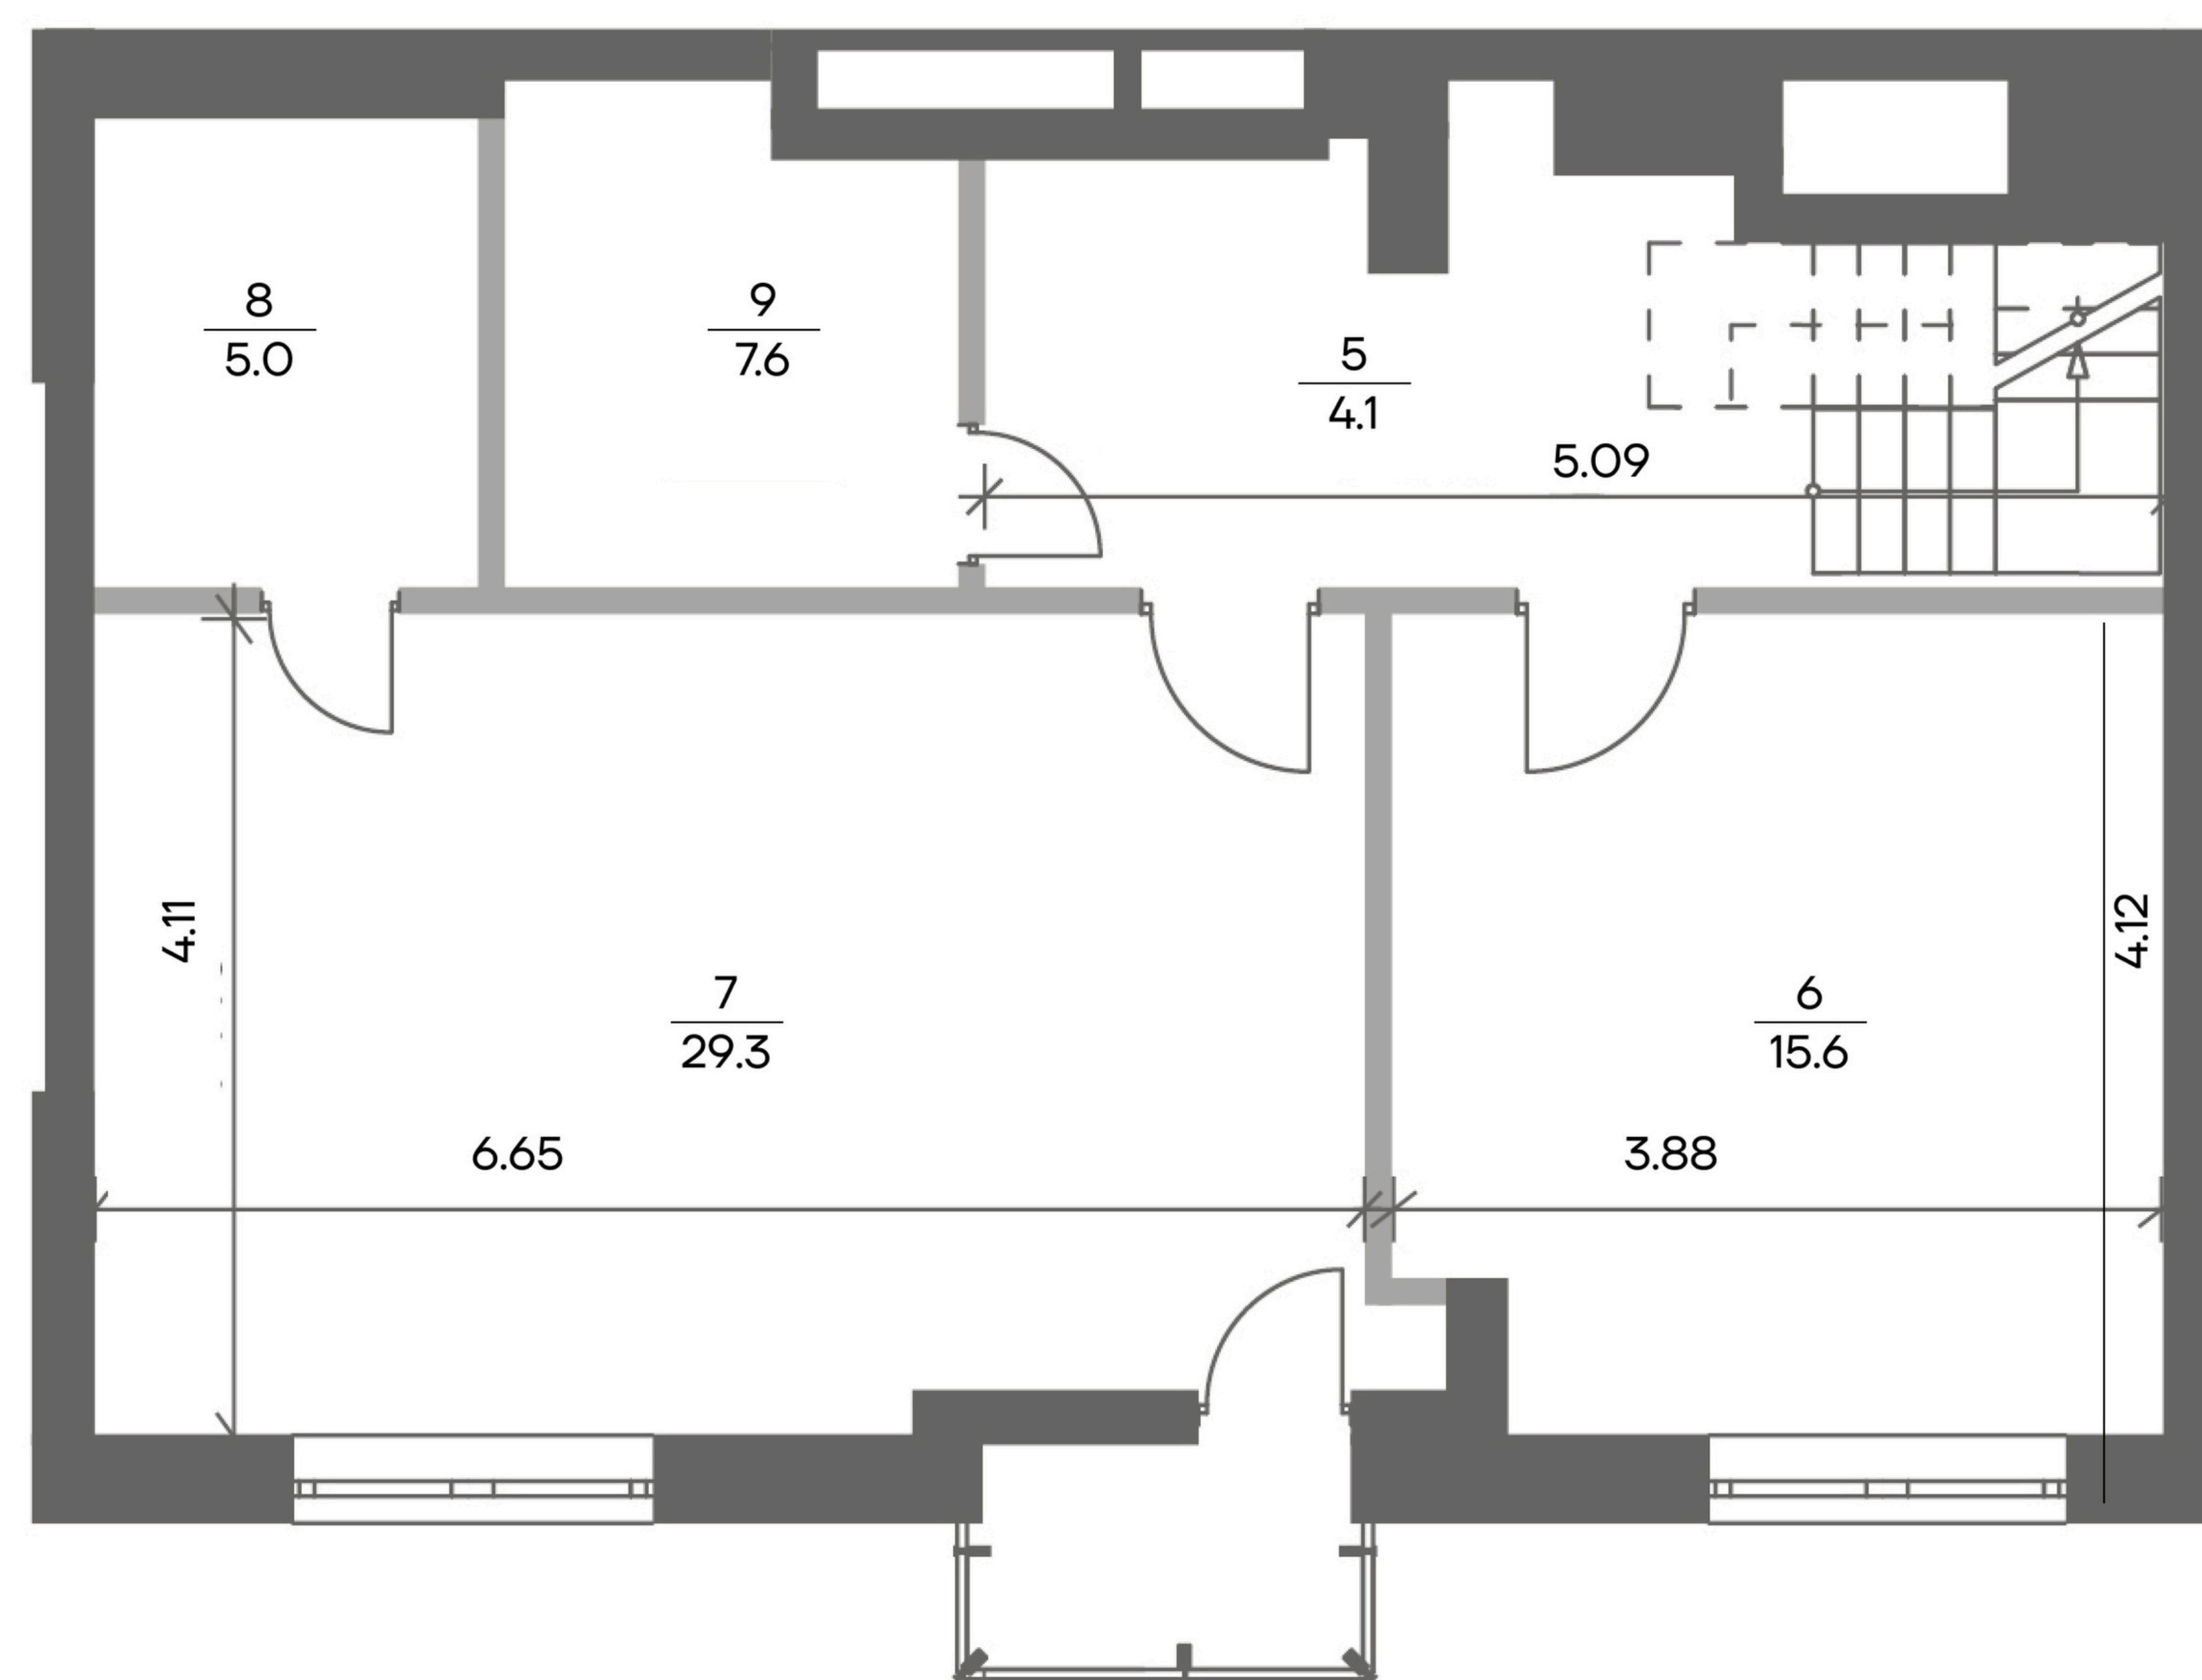

Загальна площа пентхаус

154.5 м²

Житлова площа пентхаус

60.0 м²

Квартира № - 324 рівень 1

№	Назва	Площа м ²
1	Коридор	19.3
2	Кухня-вітальня	31.1
3	Кімната	15.1
4	Санвузол	4.6
	Житлова	15.1
	Загальна	69.4

Загальна площа пентхаус

154.5 м²

Житлова площа пентхаус

60.0 м²

Квартира № - 324 рівень 2

№	Назва	Площа м ²
5	Коридор	4.1
6	Кімната	15.6
7	Кімната	29.3
8	Санвузол	5.0
9	Санвузол	7.6
	Житлова	49.9
	Загальна	61.6

Загальна площа пентхаус

154.5 м²

Житлова площа пентхаус

60.0 м²

Квартира № - 324 рівень 3

№	Назва	Площа м ²
10	Сходи	3.1
11	Індивідуальна тераса	20.4