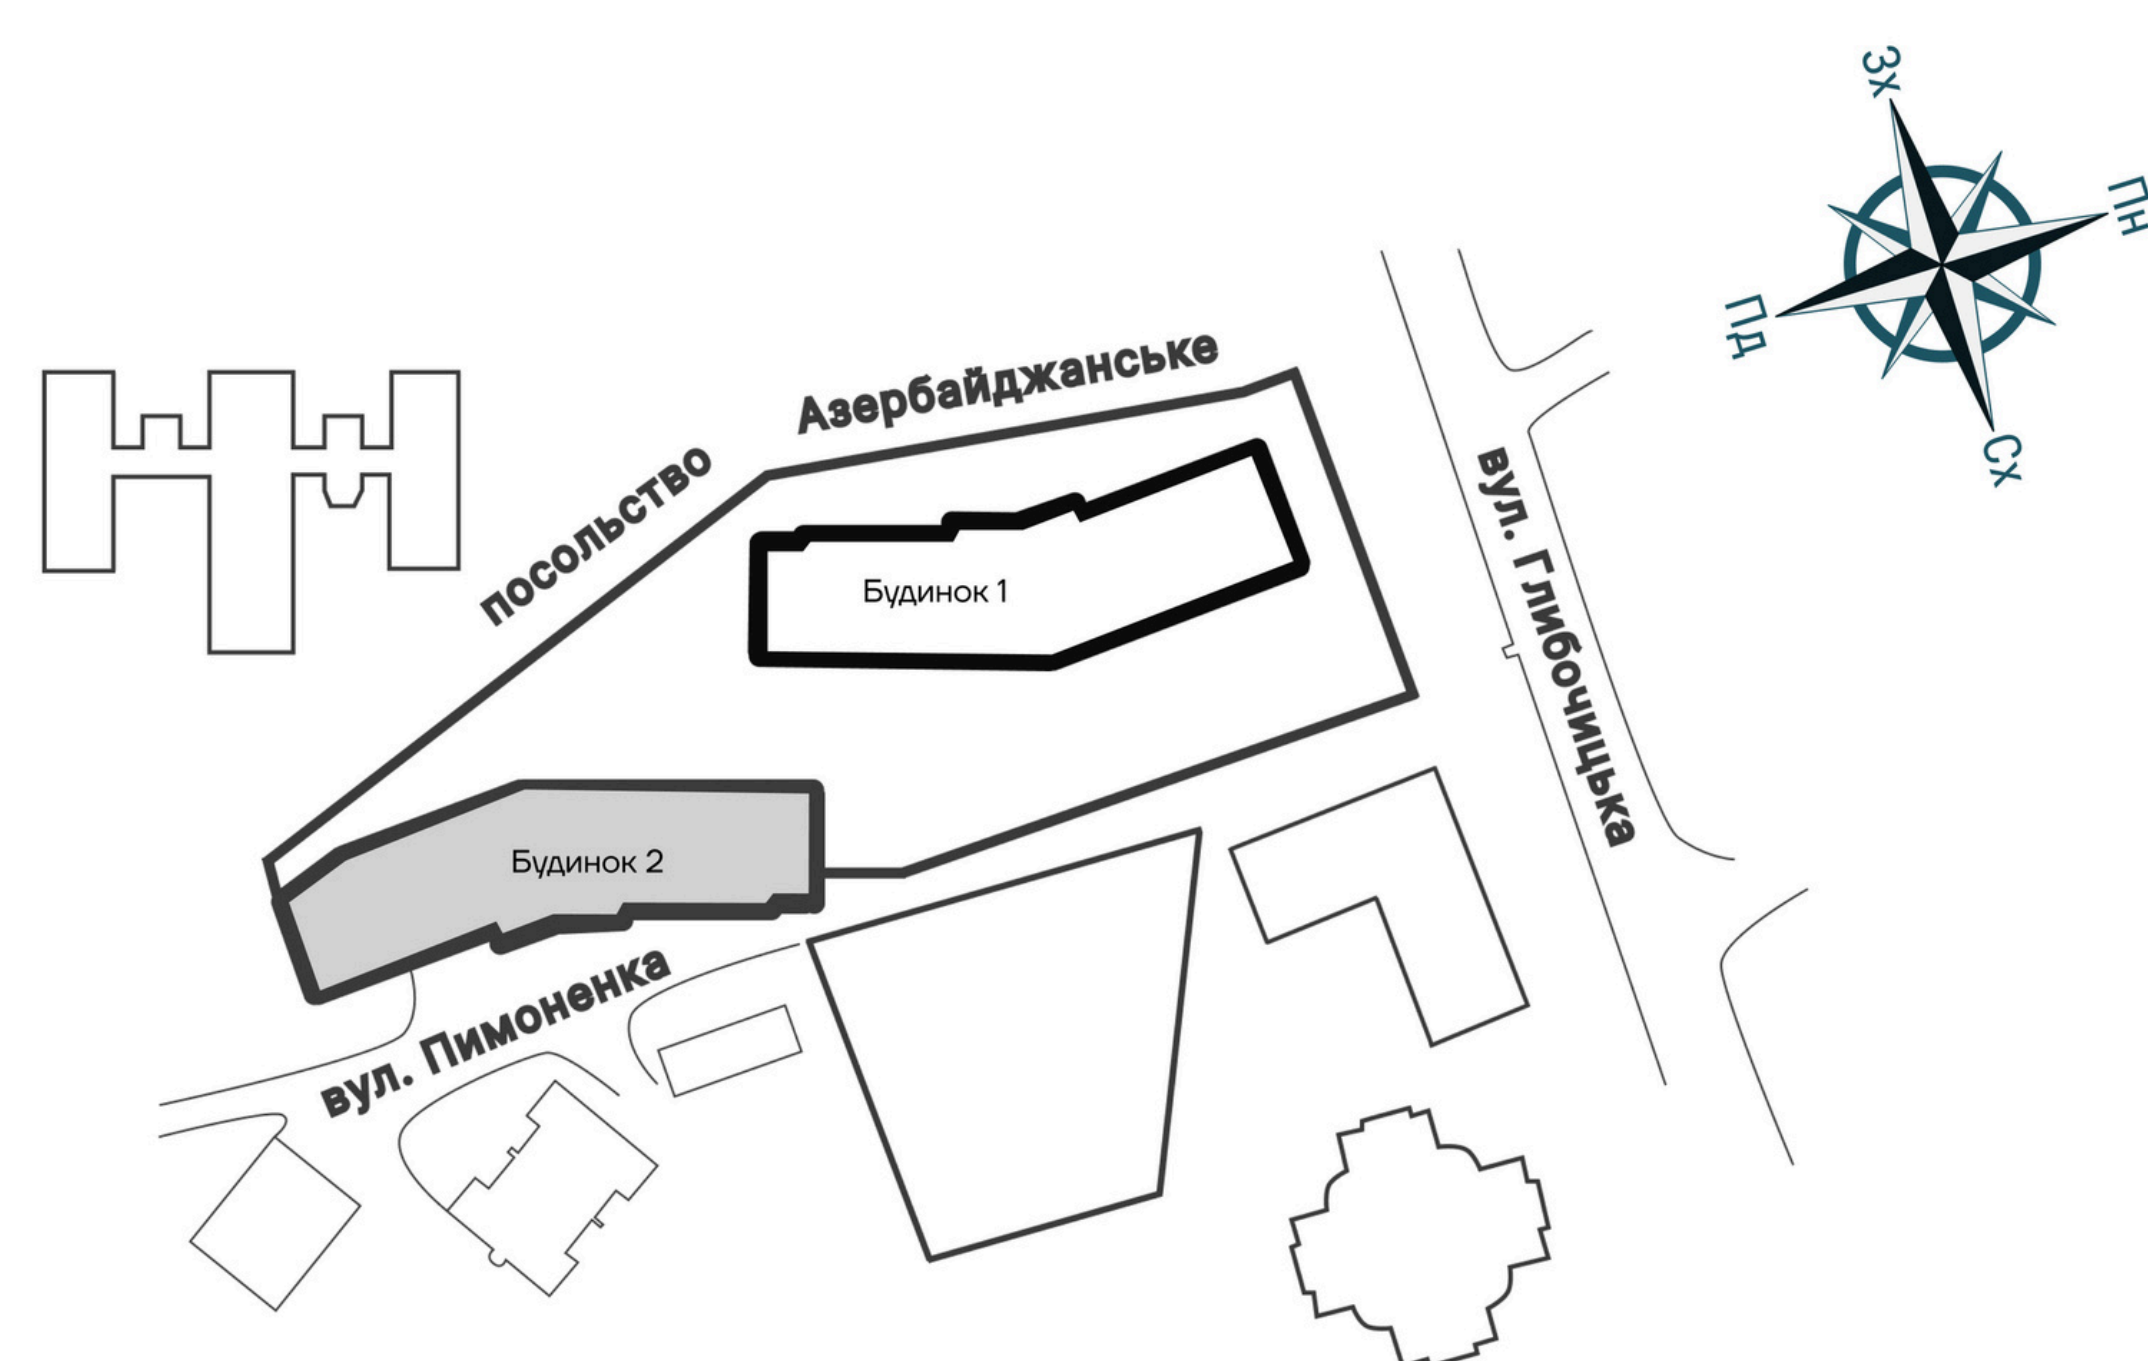

Загальна площа пентхаус

154.5 м²

Житлова площа пентхаус

60.0 м²

Квартира № - 324 рівень 1

№	Назва	Площа м ²
1	Коридор	19.3
2	Кухня-вітальня	31.1
3	Кімната	15.1
4	Санвузол	4.6
	Житлова	15.1
	Загальна	69.4

Загальна площа пентхаус