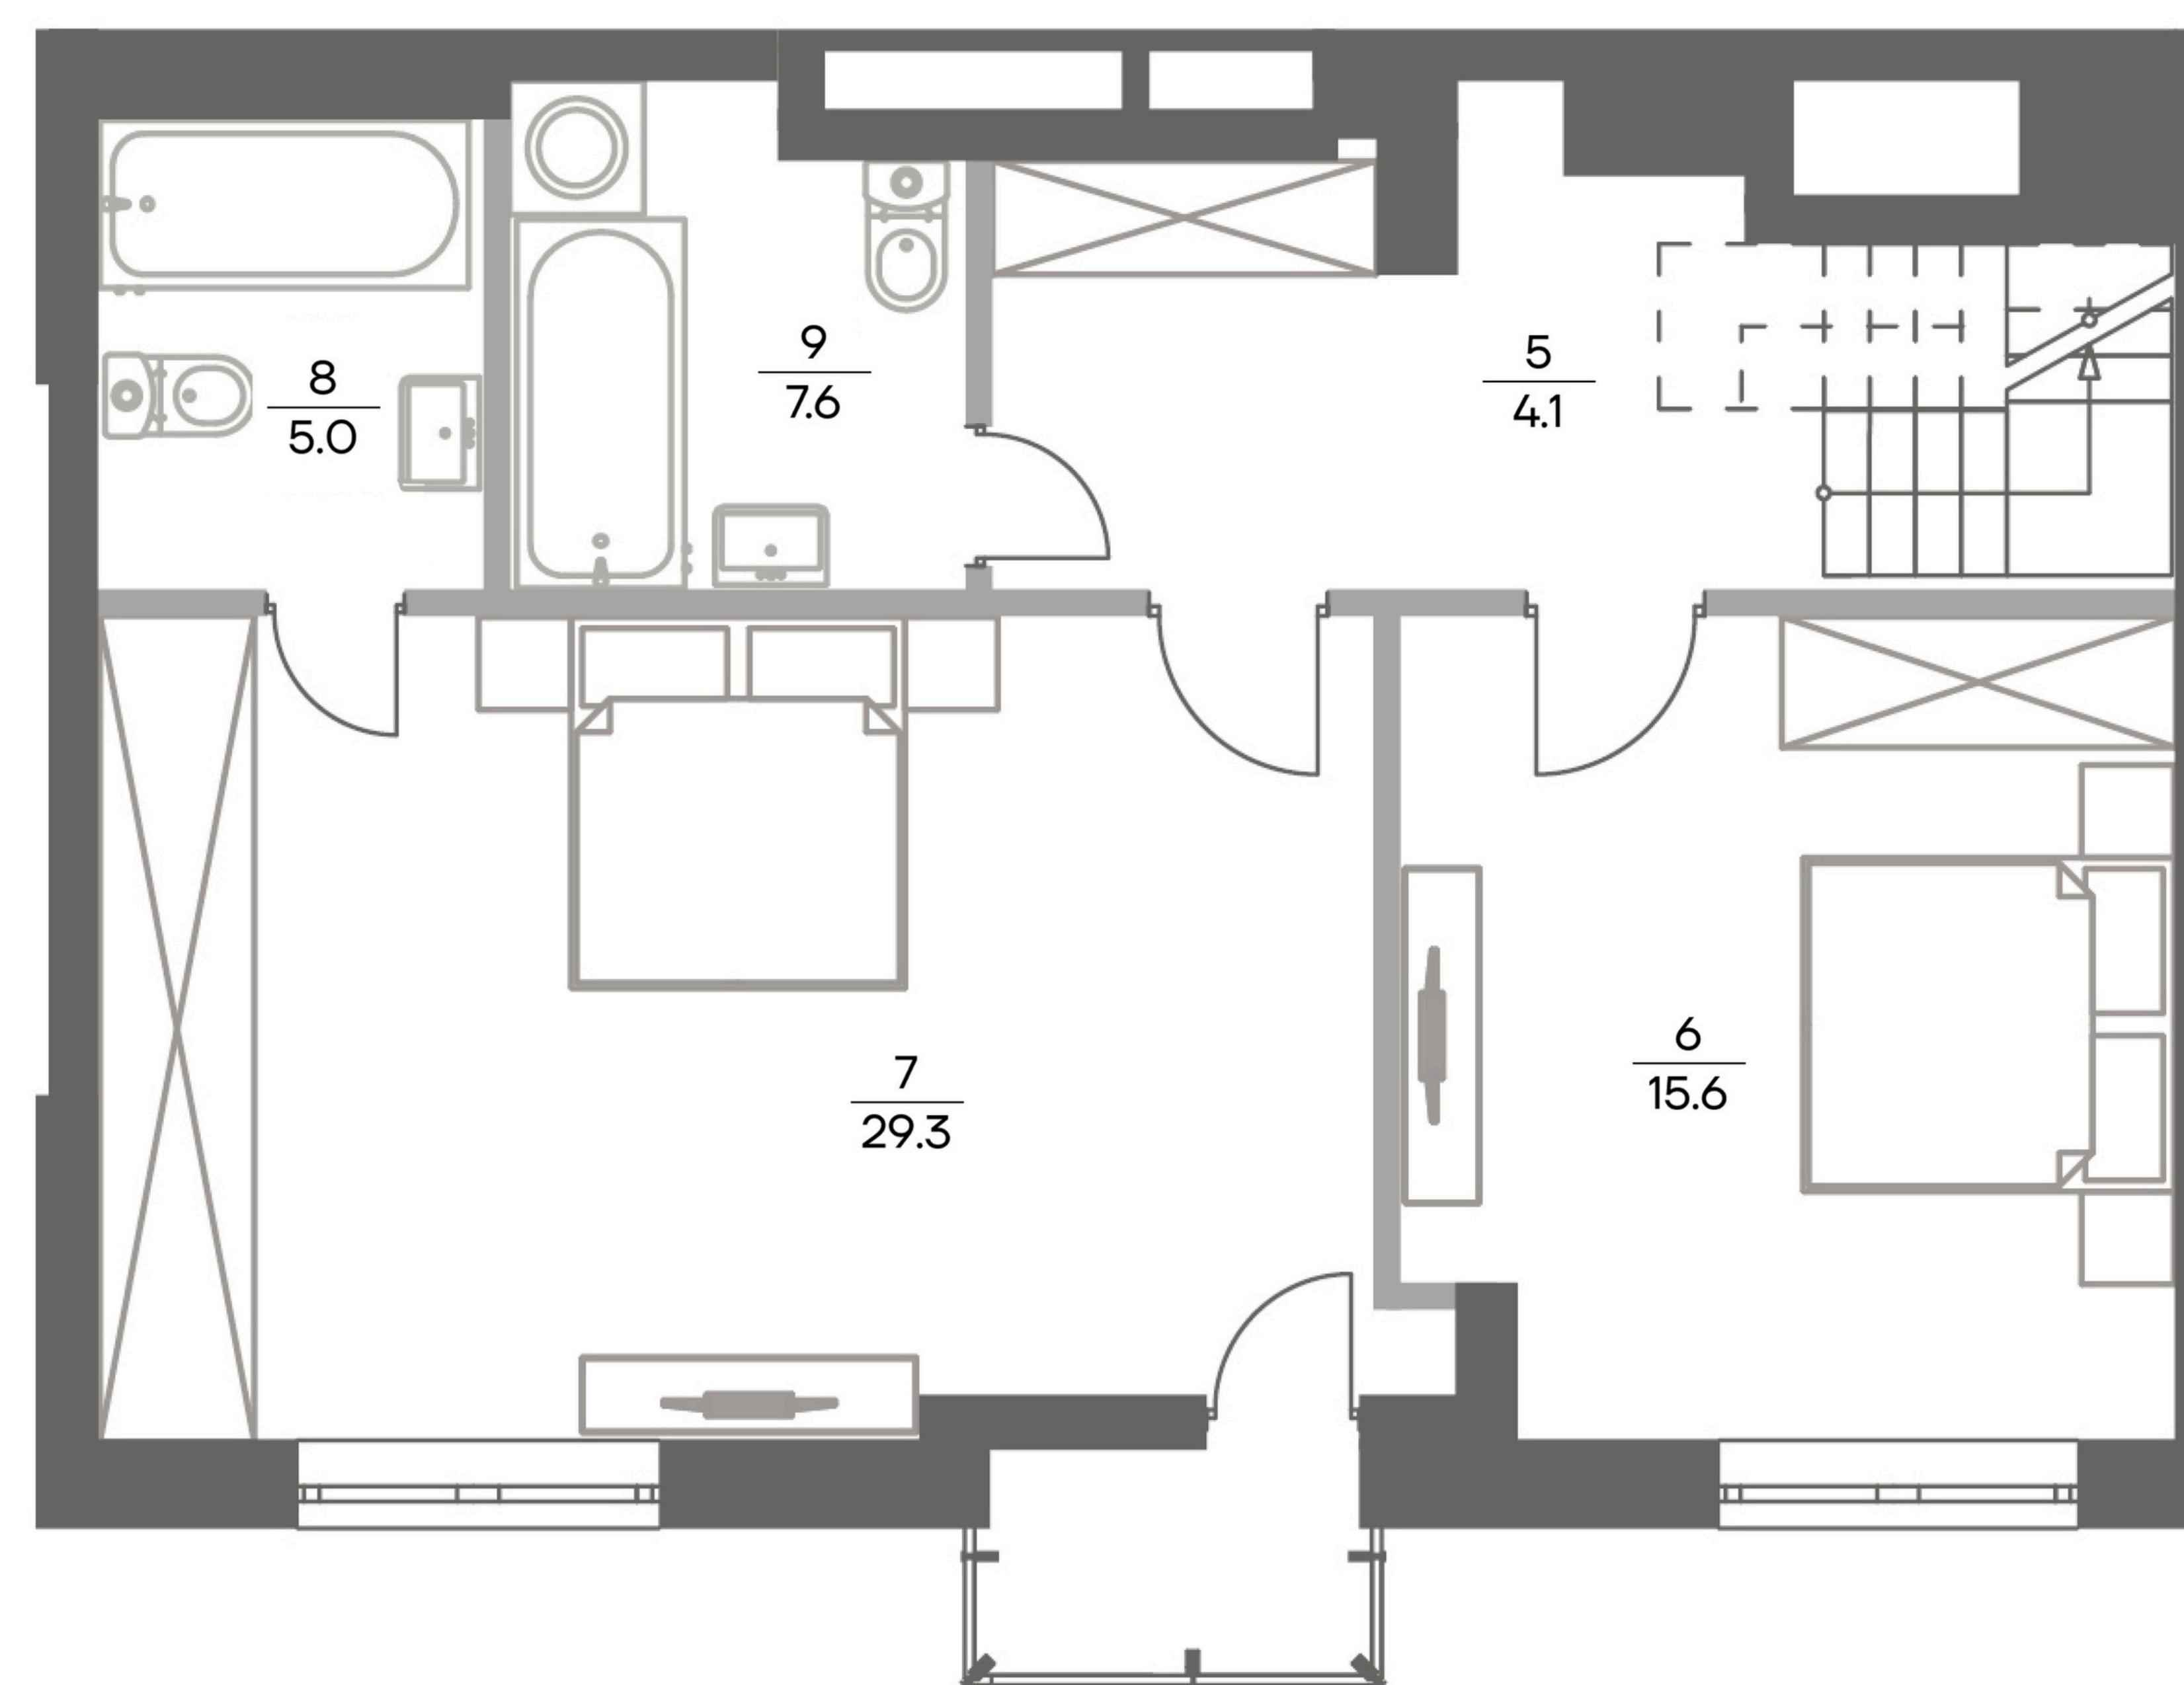

Загальна площа пентхаус

154.5 м²

Житлова площа пентхаус

60.0 м²

Квартира № - 324 рівень 1

№	Назва	Площа м ²
1	Коридор	19.3
2	Кухня-вітальня	31.1
3	Кімната	15.1
4	Санвузол	4.6
	Житлова	15.1
	Загальна	69.4

Загальна площа пентхаус

154.5 м²

Житлова площа пентхаус

60.0 м²

Квартира № - 324 рівень 2

№	Назва	Площа м ²
5	Коридор	4.1
6	Кімната	15.6
7	Кімната	29.3
8	Санвузол	5.0
9	Санвузол	7.6
	Житлова	49.9
	Загальна	61.6

Загальна площа пентхаус

154.5 м²

Житлова площа пентхаус

60.0 м²

Квартира № - 324 рівень 3

№	Назва	Площа м ²
10	Сходи	3.1
11	Індивідуальна тераса	20.4