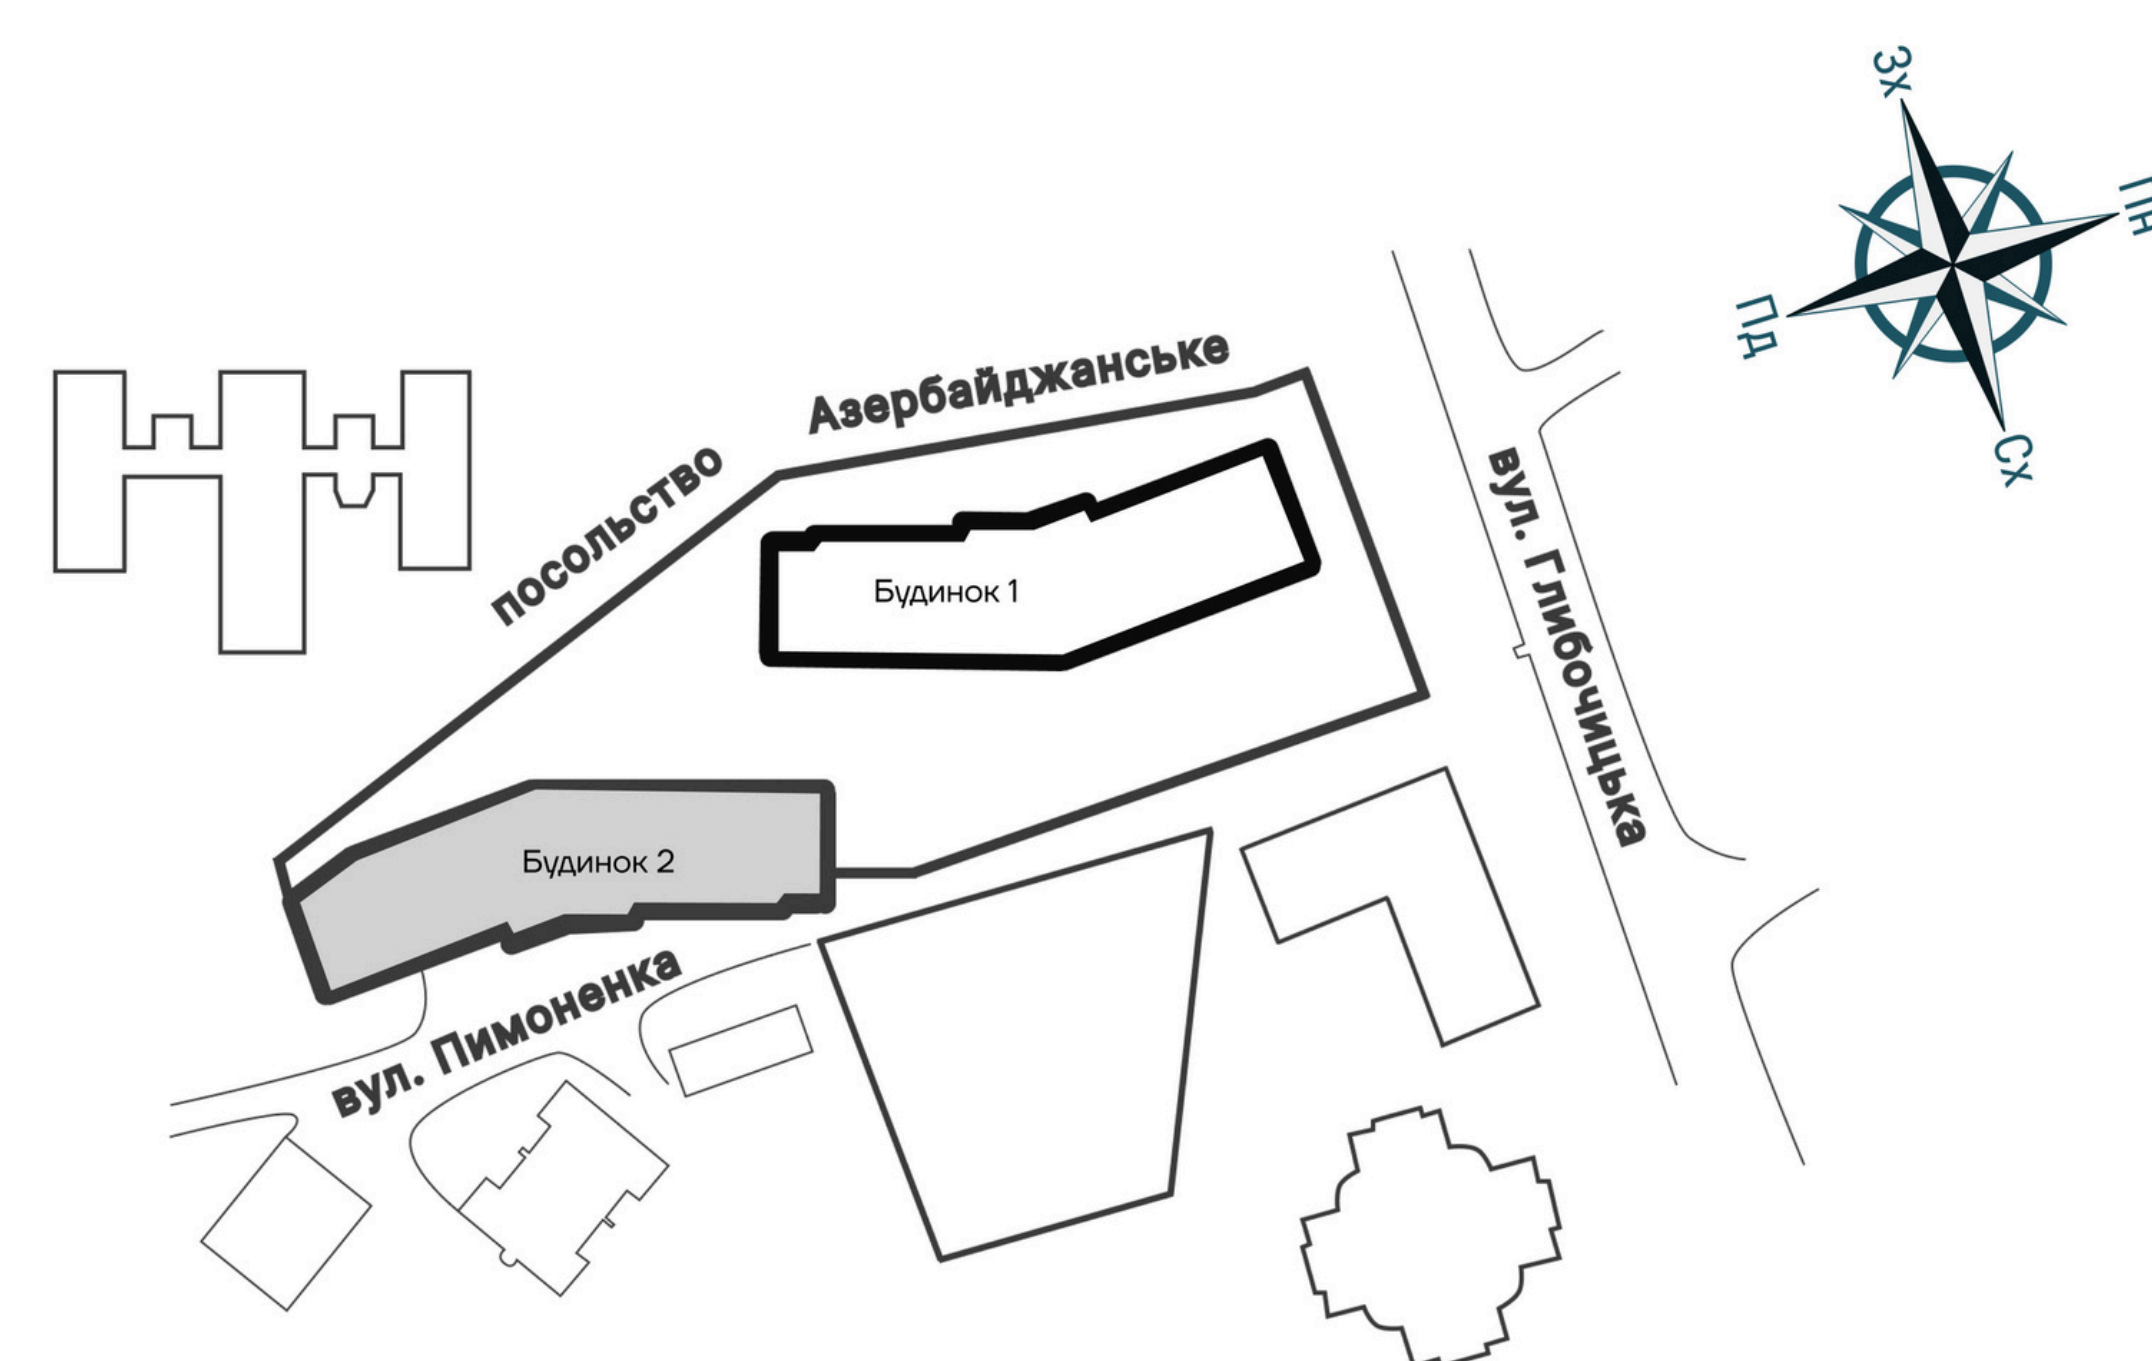

Загальна площа пентхаус

154.5 м²

Житлова площа пентхаус

60.0 м²

Квартира № - 324 рівень 2

№	Назва	Площа м²
5	Коридор	4.1
6	Кімната	15.6
7	Кімната	29.3
8	Санвузол	5.0
9	Санвузол	7.6
	Житлова	49.9
	Загальна	61.6