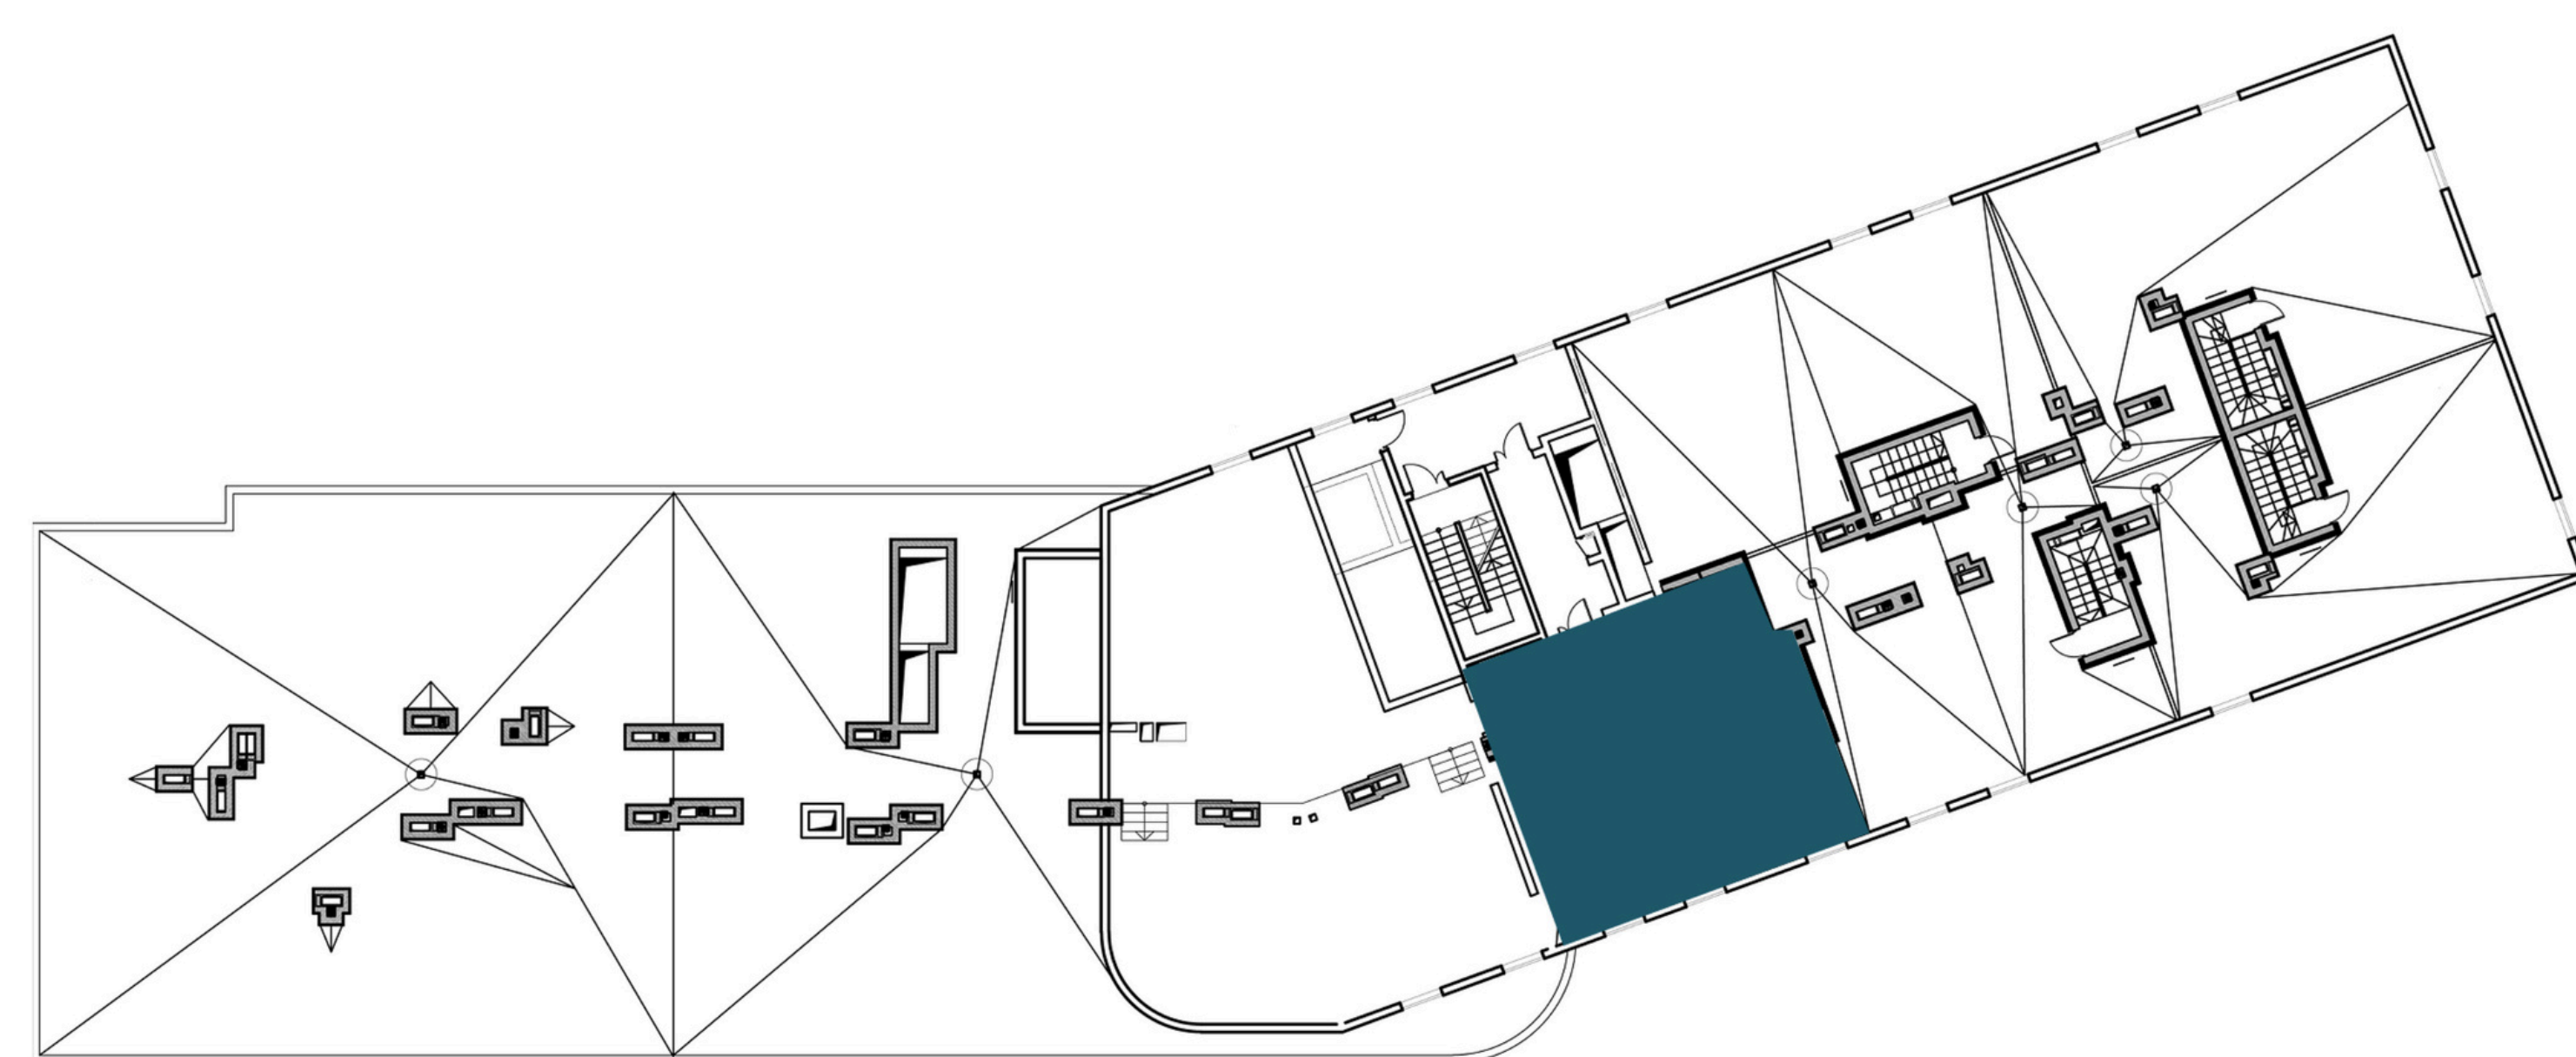

154.5 м²

Житлова площа пентхаус

60.0 м²

Квартира № - 324 рівень 3

№	Назва	Площа м ²
10	Сходи	3.1
11	Індивідуальна тераса	20.4