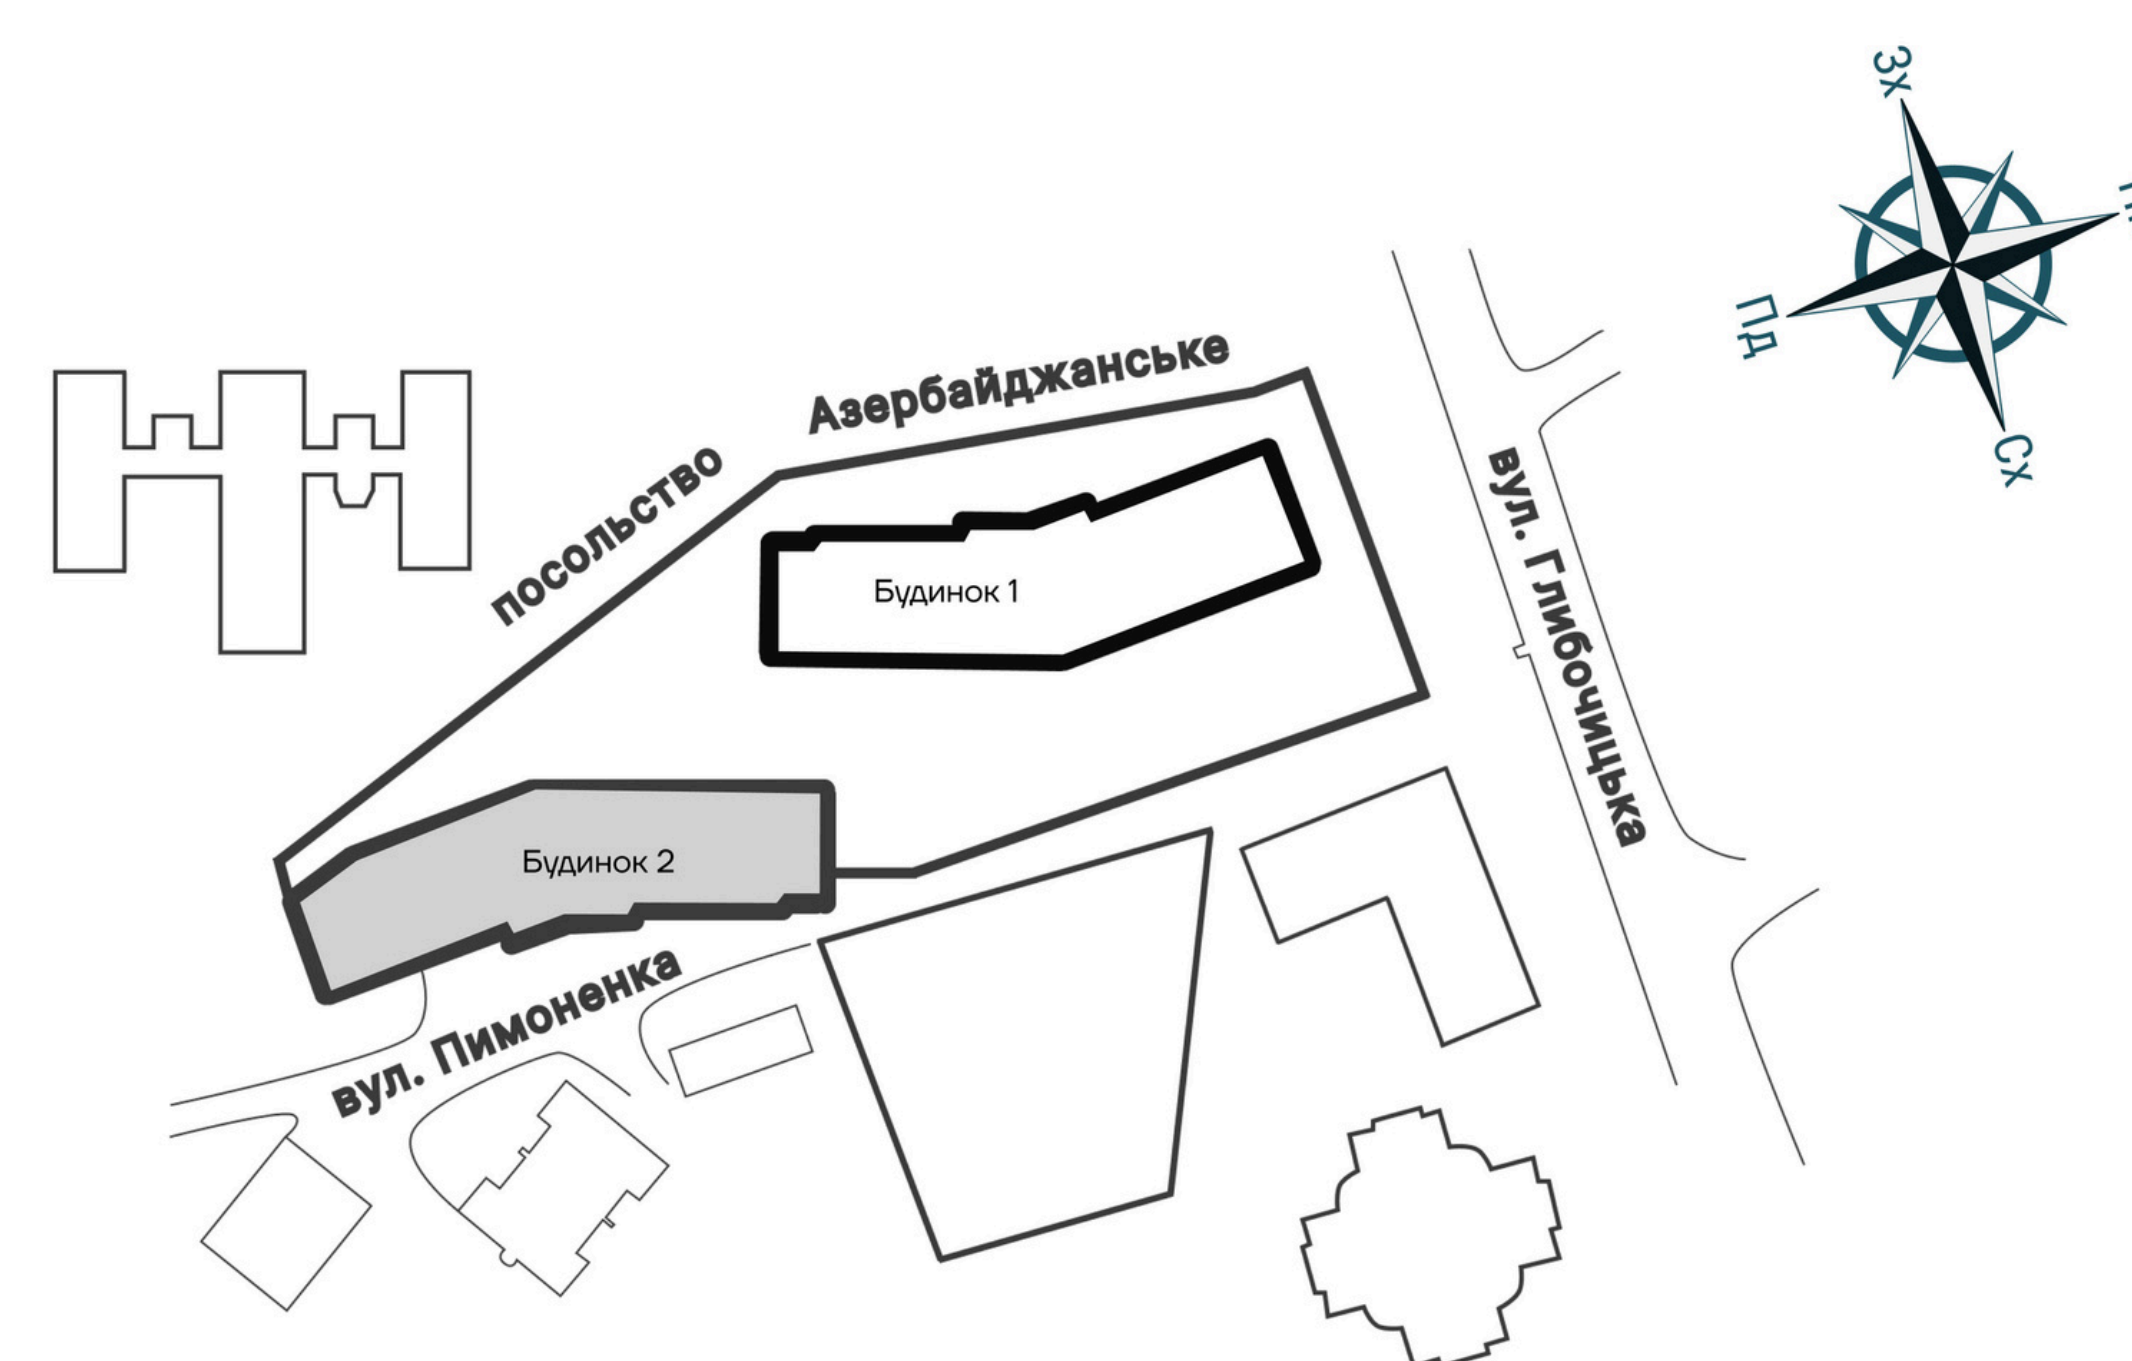

Загальна площа пентхаус

224.7 м²

Житлова площа пентхаус

104.8 м²

Квартира № - 320 рівень 1

№	Назва	Площа м ²
1	Коридор	9,6
2	Кухня	22,2
3	Кімната	19,2
4	Гардеробна	3,3
5	Санвузол	4,2
	Житлова	19,2
	Загальна	58,8