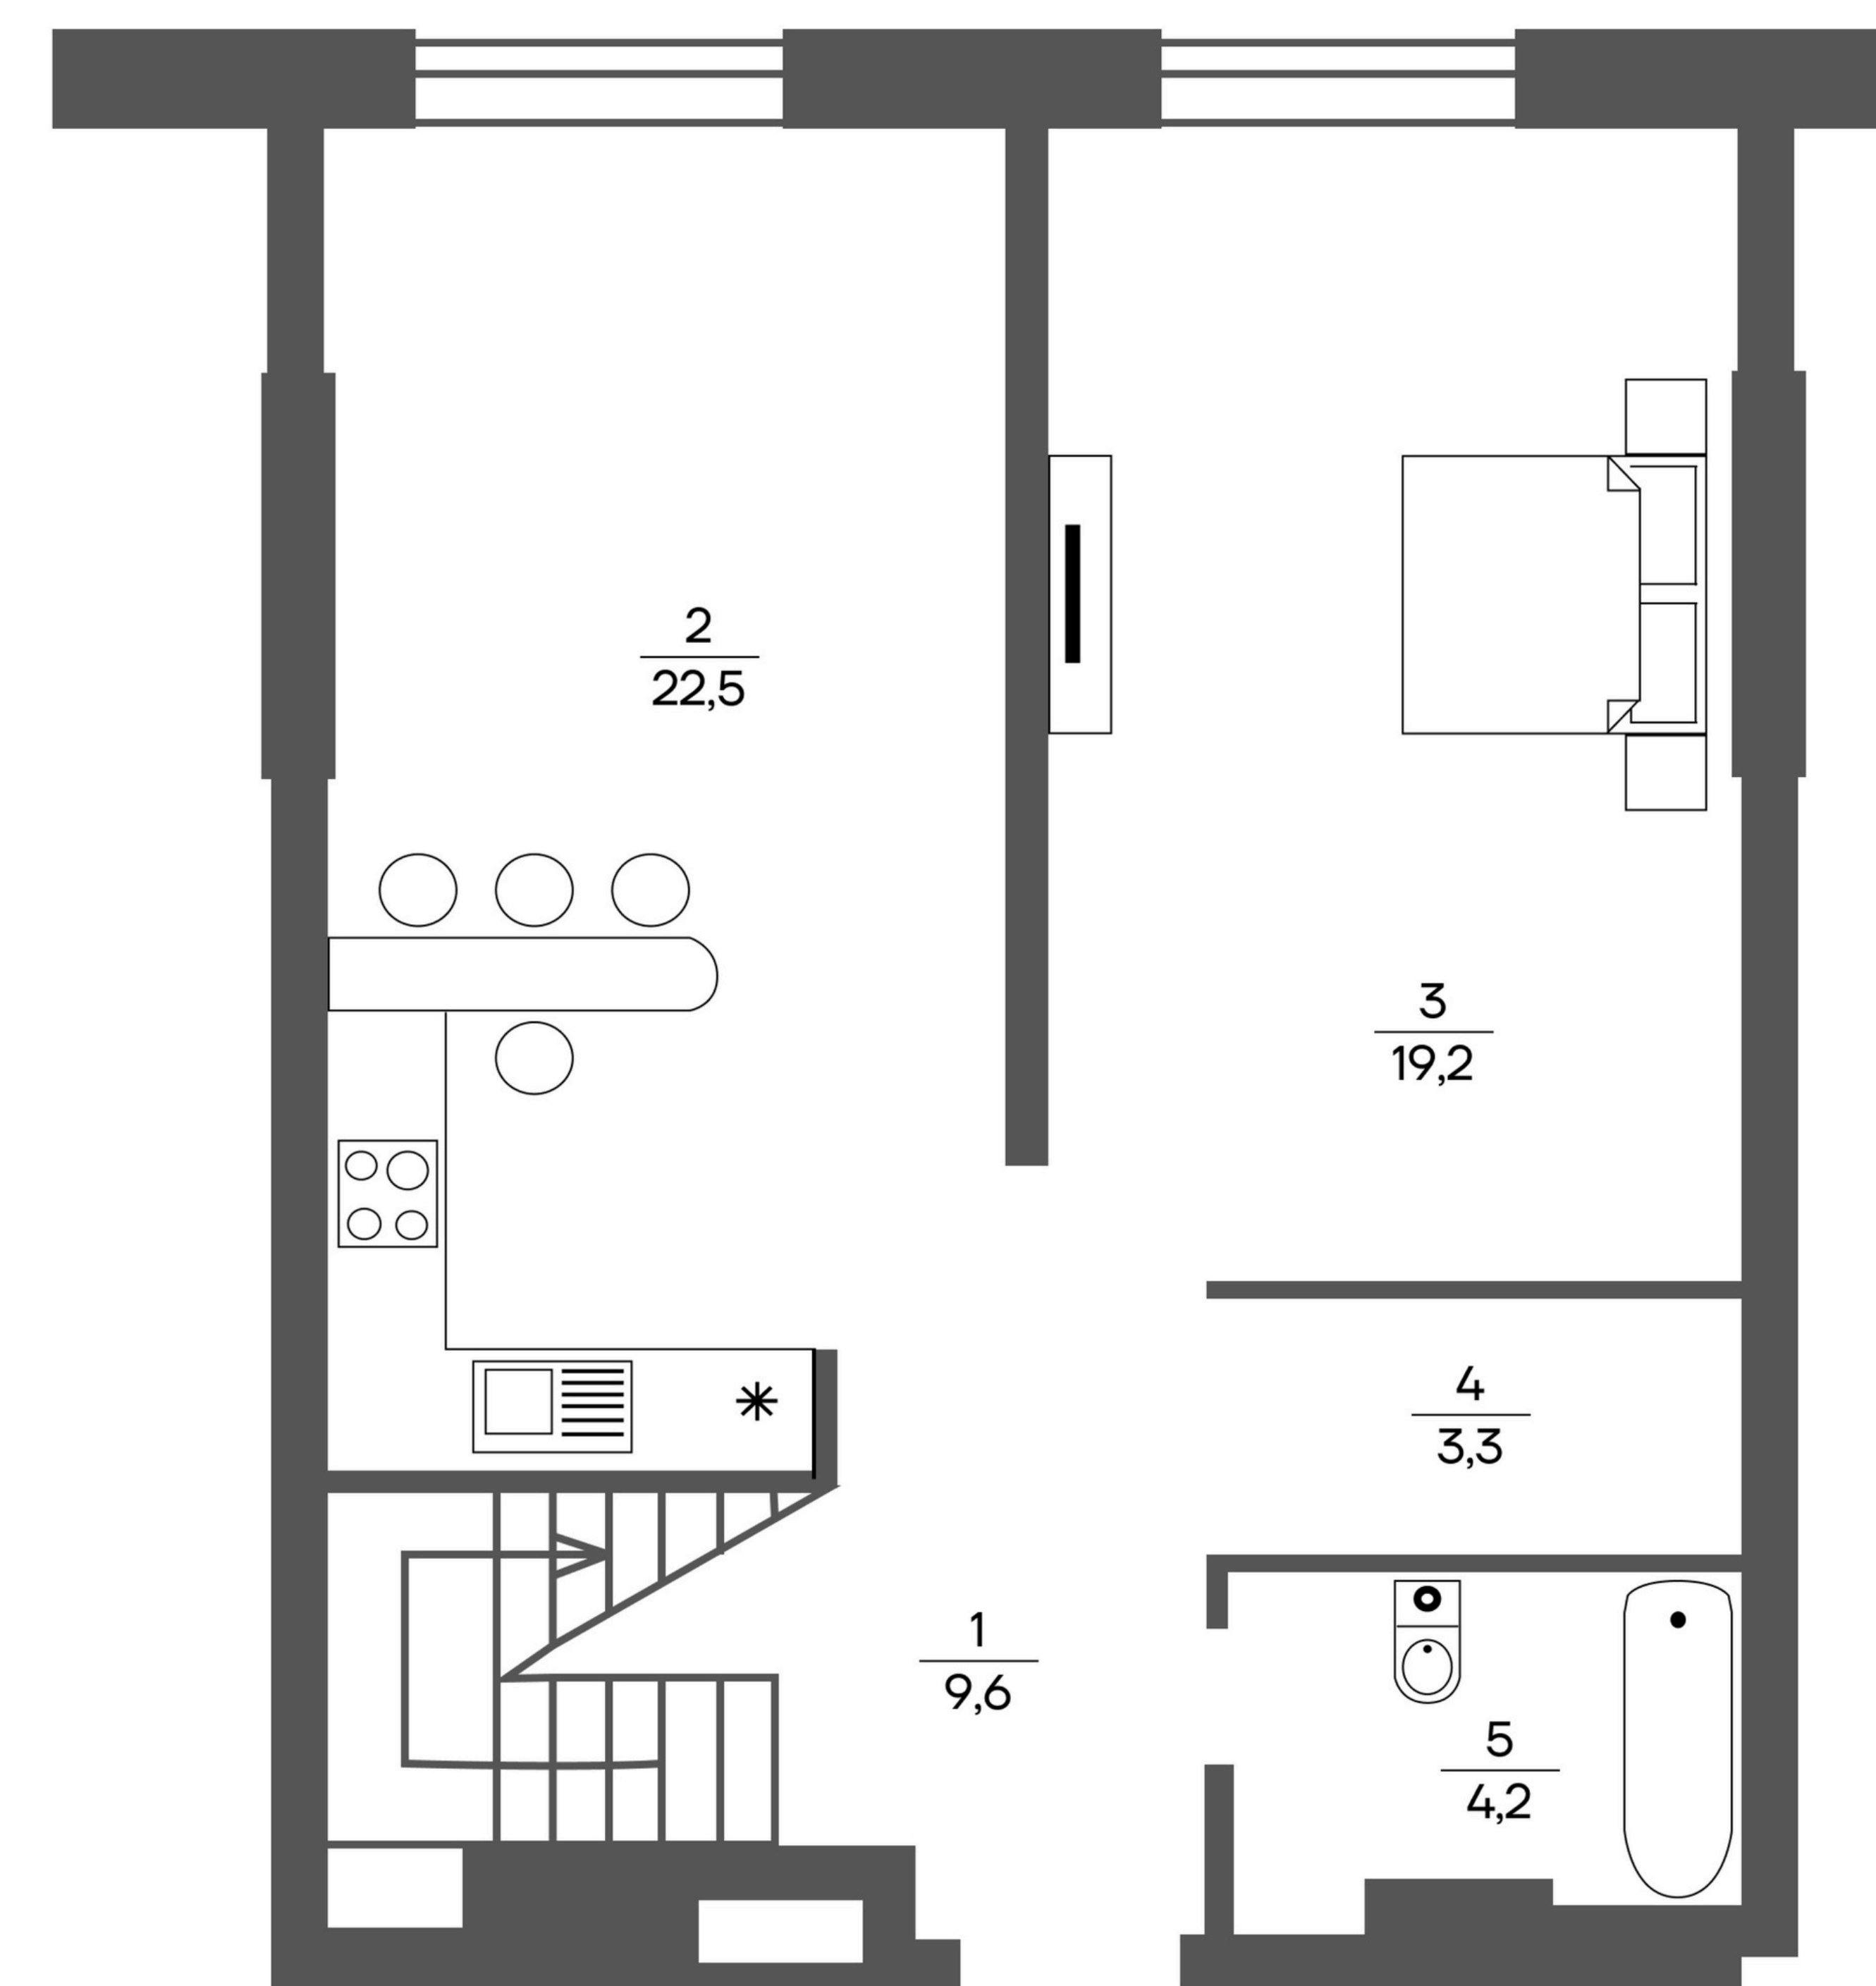

Загальна площа пентхаус

224.7 м²

Житлова площа пентхаус

104.8 м²

Квартира № - 320 рівень 1

№	Назва	Площа м ²
1	Коридор	9,6
2	Кухня	22,2
3	Кімната	19,2
4	Гардеробна	3,3
5	Санвузол	4,2
	Житлова	19,2
	Загальна	58,8

Загальна площа пентхаус

224.7 м²

Житлова площа пентхаус

104.8 м²

Квартира № - 320 рівень 2

№	Назва	Площа м ²
6	Коридор	12,3
7	Санвузол	7,2
8	Кімната	30,0
9	Комора	2,3
10	Гардеробна	5,4
11	Санвузол	6,8
12	Кімната	18,7
13	Кімната	18,3
14	Кімната	18,6
15	Гардеробна	3,1
16	Санвузол	3,4
Житлова		85,6
Загальна		126,1

Загальна площа пентхаус

224.7 м²

Житлова площа пентхаус

104.8 м²

Квартира № - 320 рівень 3

№	Назва	Площа м ²
17	Сходи	3,2
18	Індивідуальна тераса	36,6