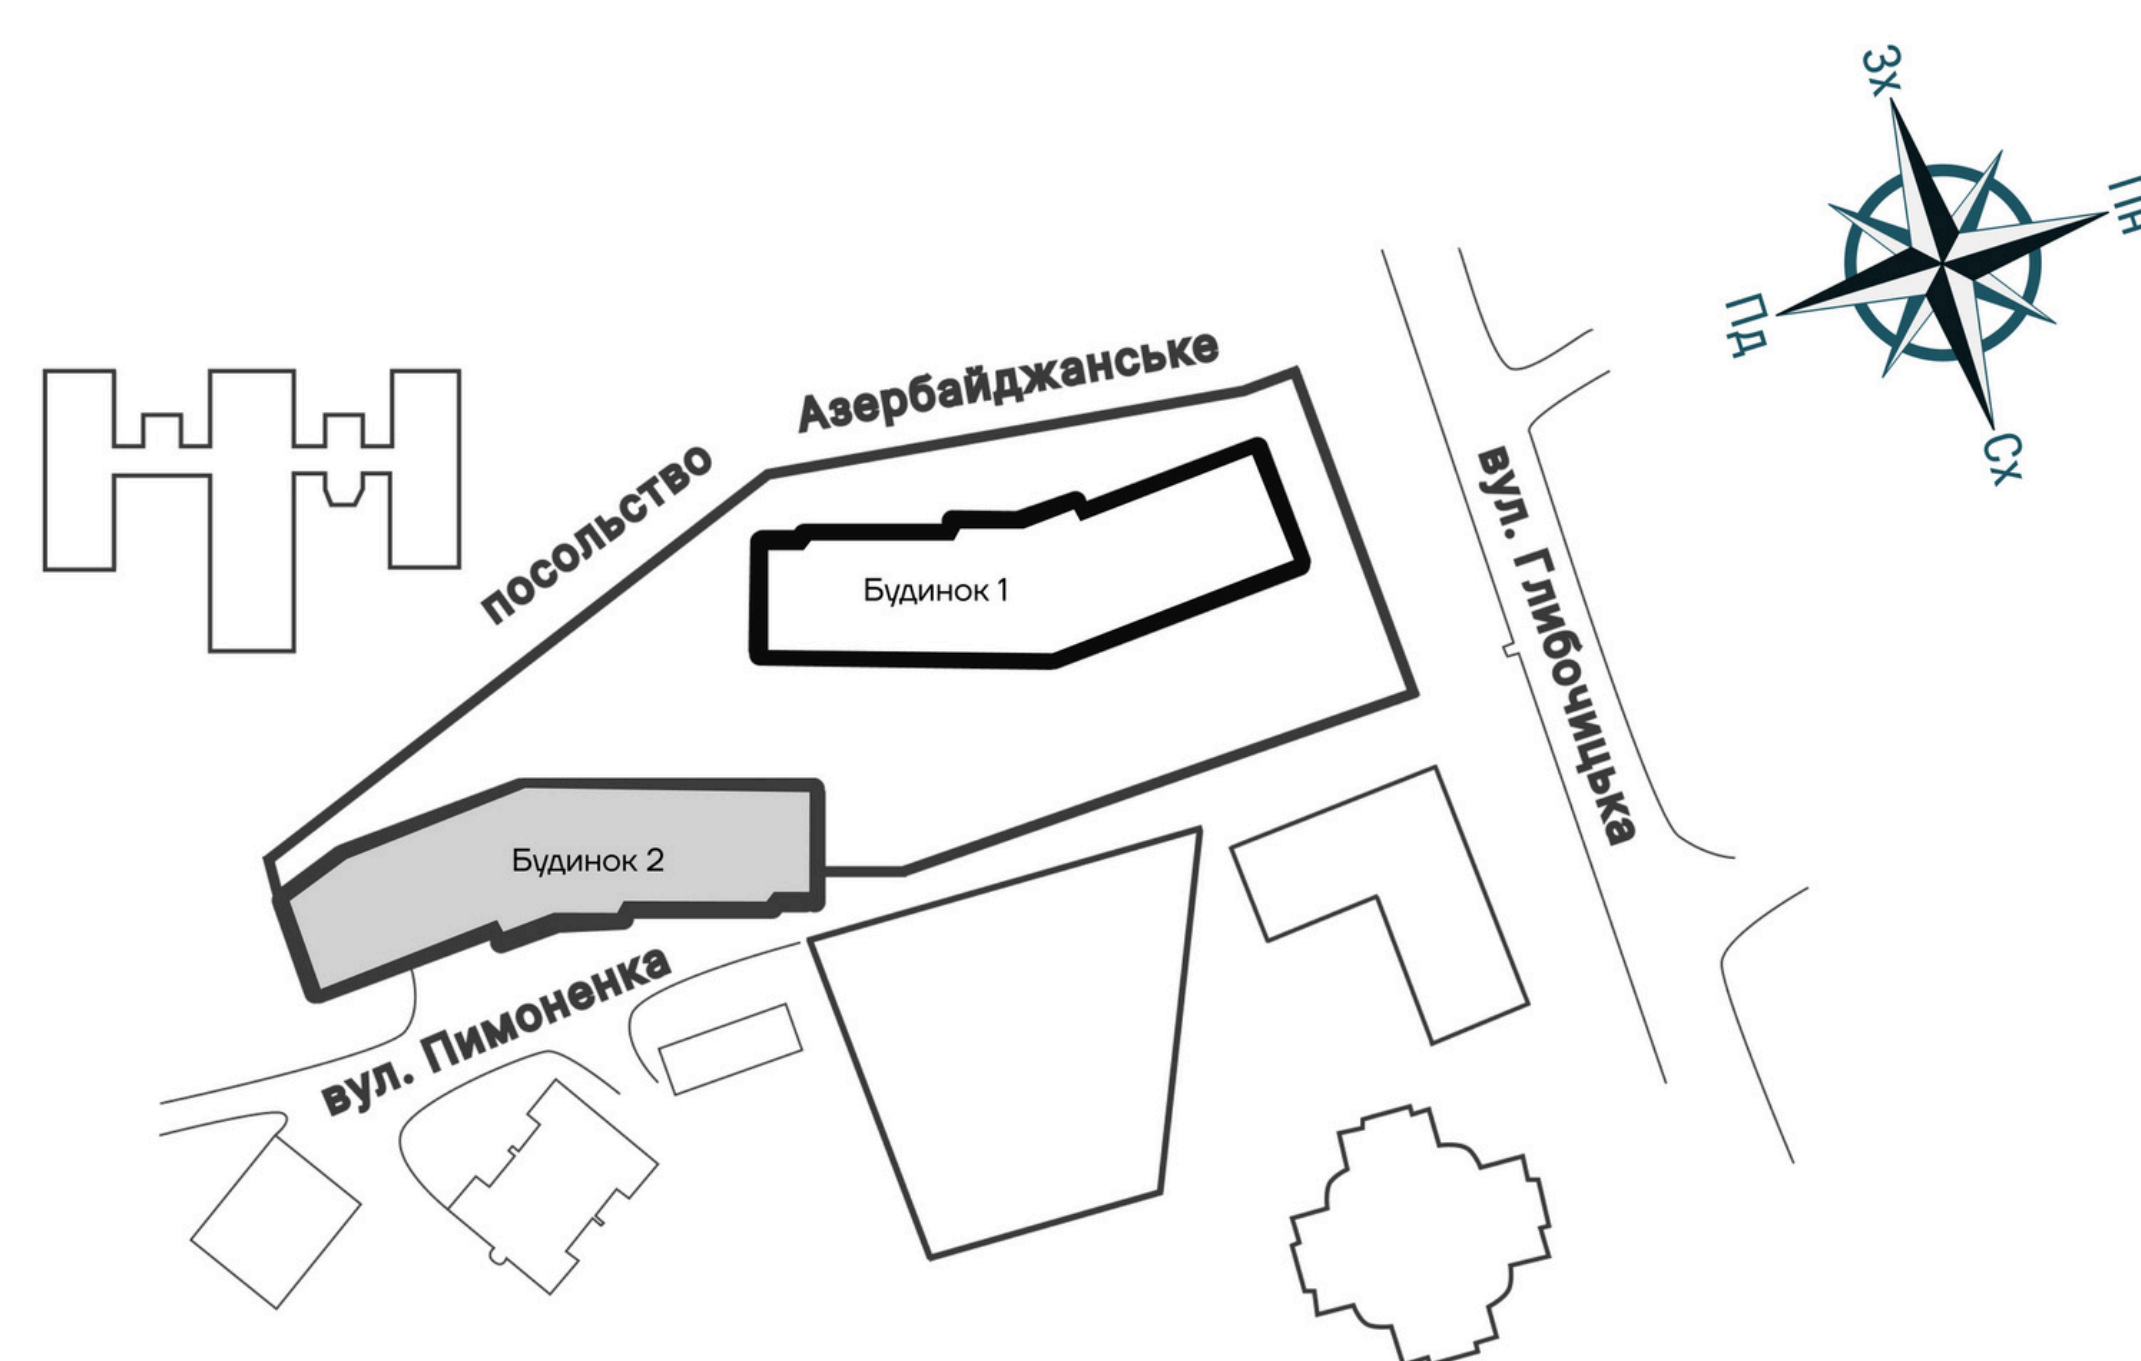

Загальна площа пентхаус

224.7 м²

Житлова площа пентхаус

104.8 м²

Квартира № - 320 рівень 3

№	Назва	Площа м²
17	Сходи	3,2
18	Індивідуальна тераса	36,6