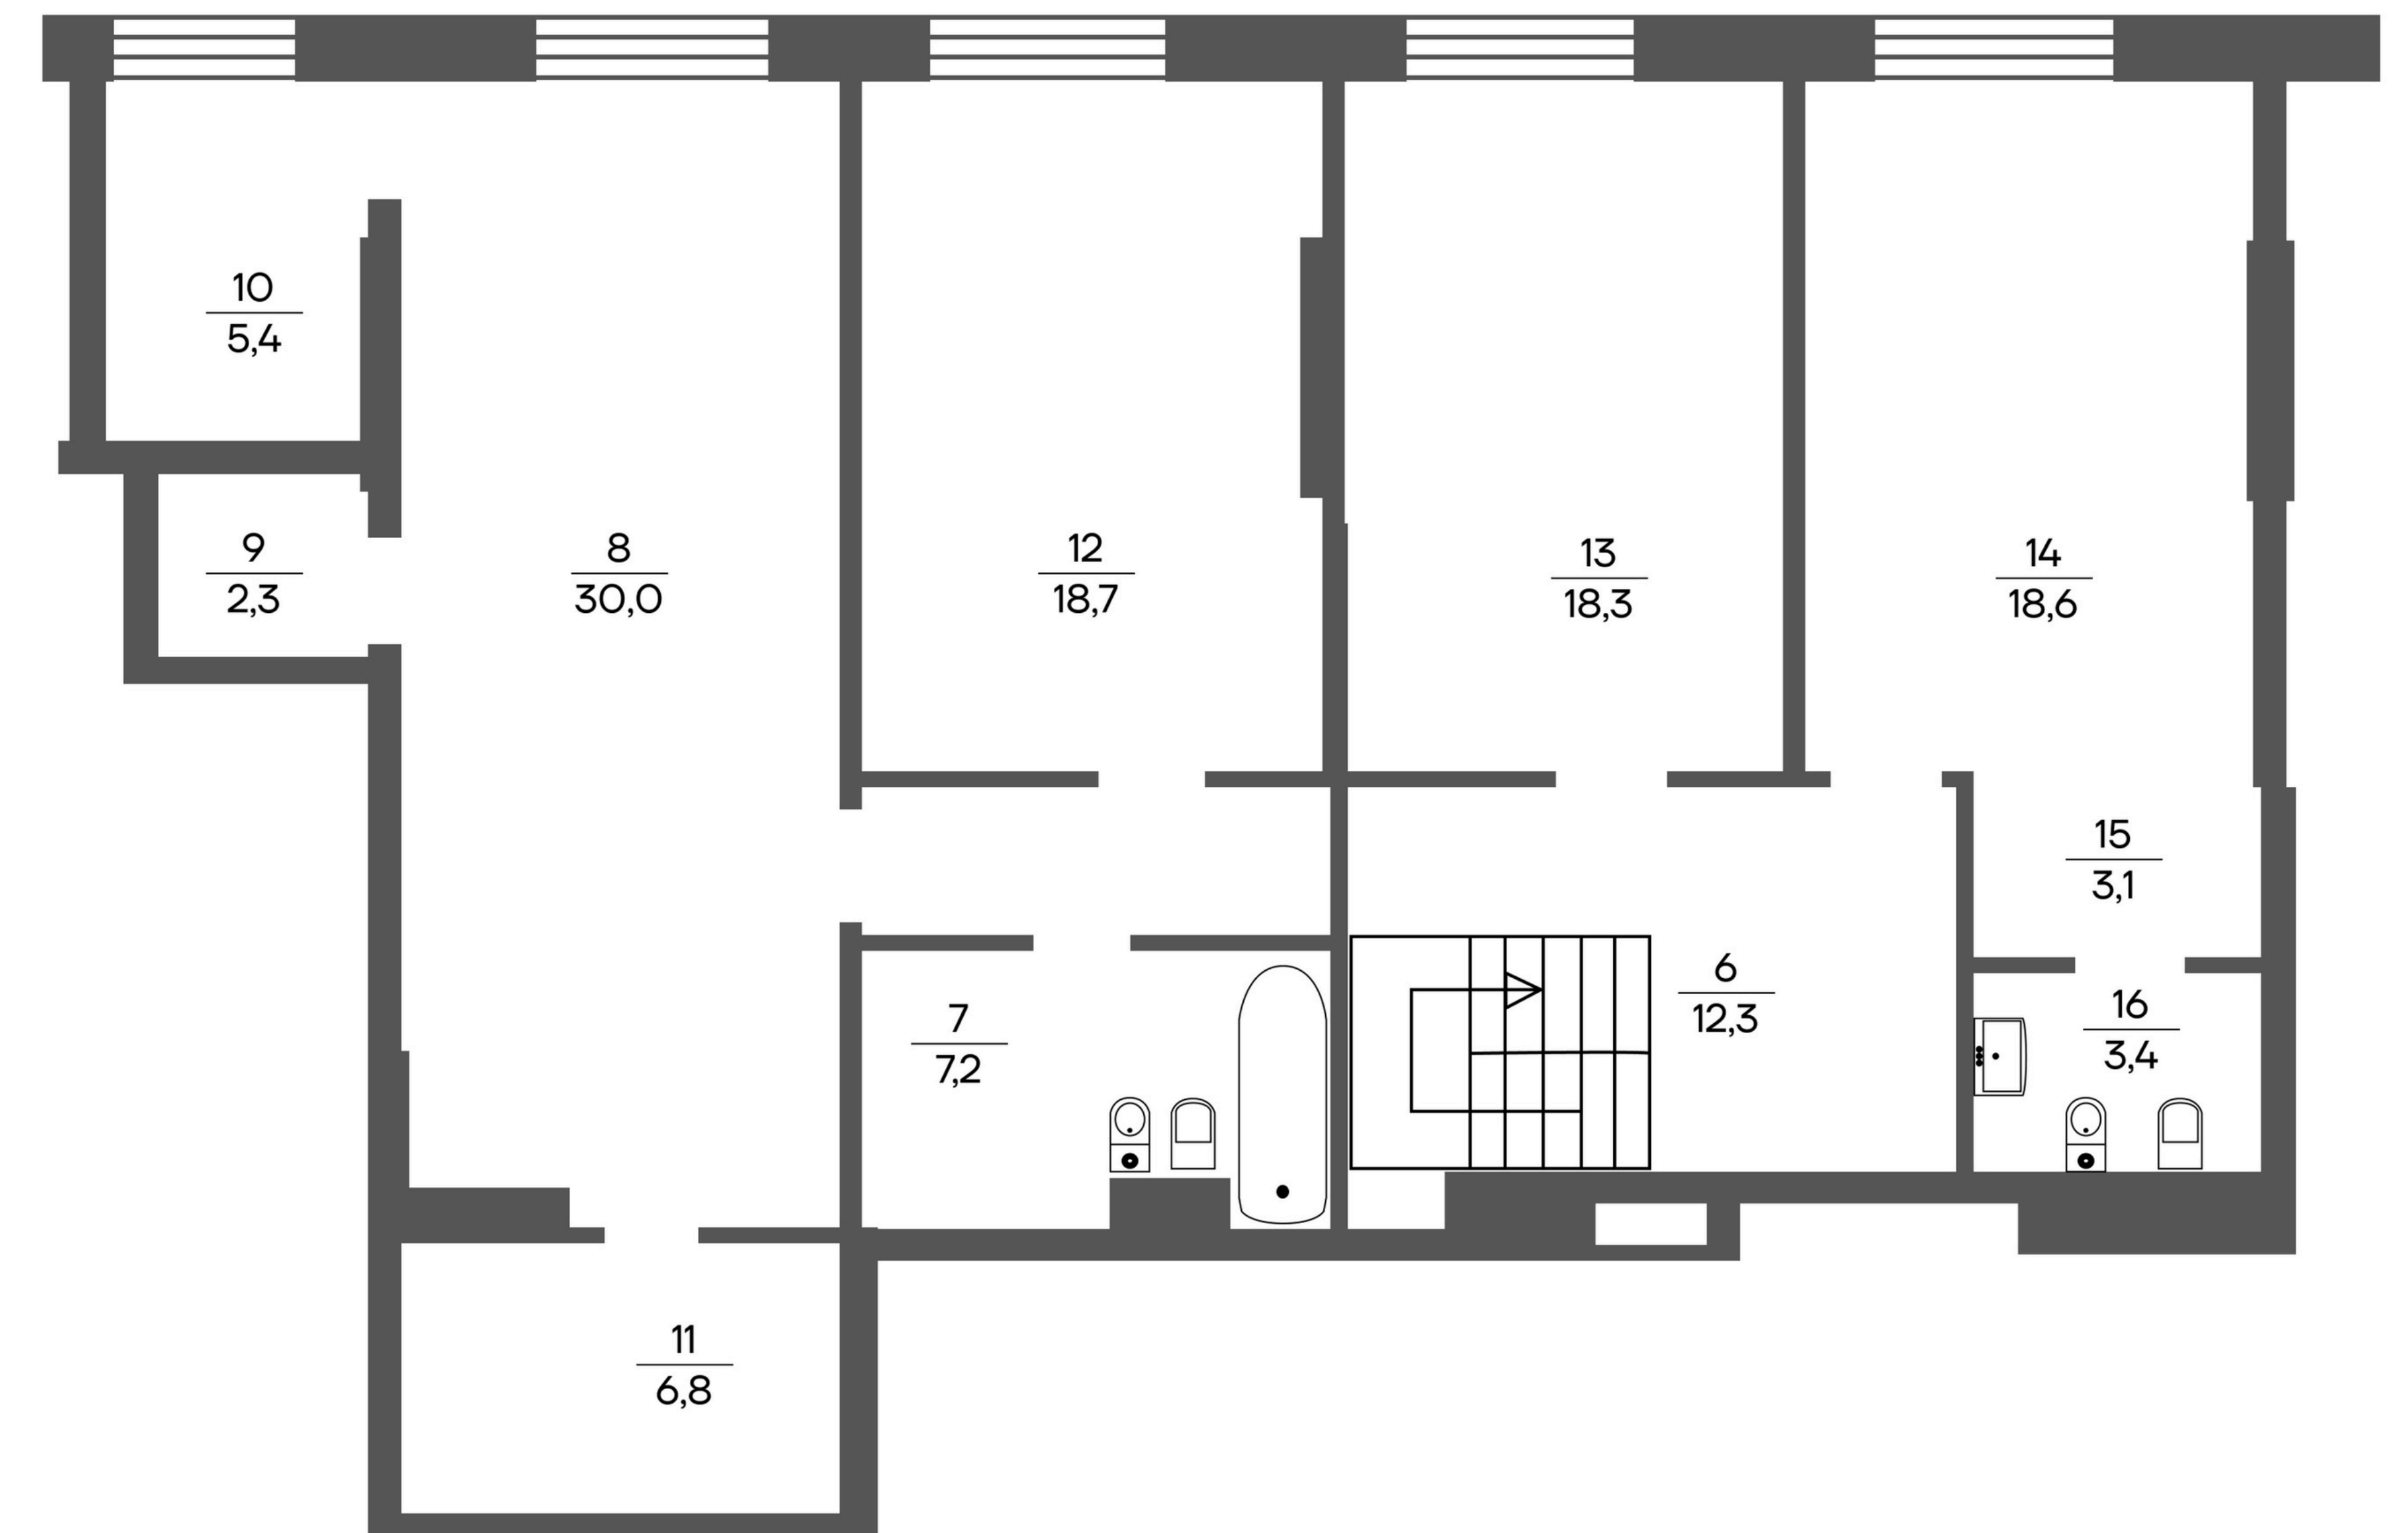

Загальна площа пентхаус

224.7 м²

Житлова площа пентхаус

104.8 м²

Квартира № - 320 рівень 1

№	Назва	Площа м ²
1	Коридор	9,6
2	Кухня	22,2
3	Кімната	19,2
4	Гардеробна	3,3
5	Санвузол	4,2
	Житлова	19,2
	Загальна	58,8

Загальна площа пентхаус

224.7 м²

Житлова площа пентхаус

104.8 м²

Квартира № - 320 рівень 2

№	Назва	Площа м ²
6	Коридор	12,3
7	Санвузол	7,2
8	Кімната	30,0
9	Комора	2,3
10	Гардеробна	5,4
11	Санвузол	6,8
12	Кімната	18,7
13	Кімната	18,3
14	Кімната	18,6
15	Гардеробна	3,1
16	Санвузол	3,4
Житлова		85,6
Загальна		126,1

Загальна площа пентхаус

224.7 м²

Житлова площа пентхаус

104.8 м²

Квартира № - 320 рівень 3

№	Назва	Площа м ²
17	Сходи	3,2
18	Індивідуальна тераса	36,6