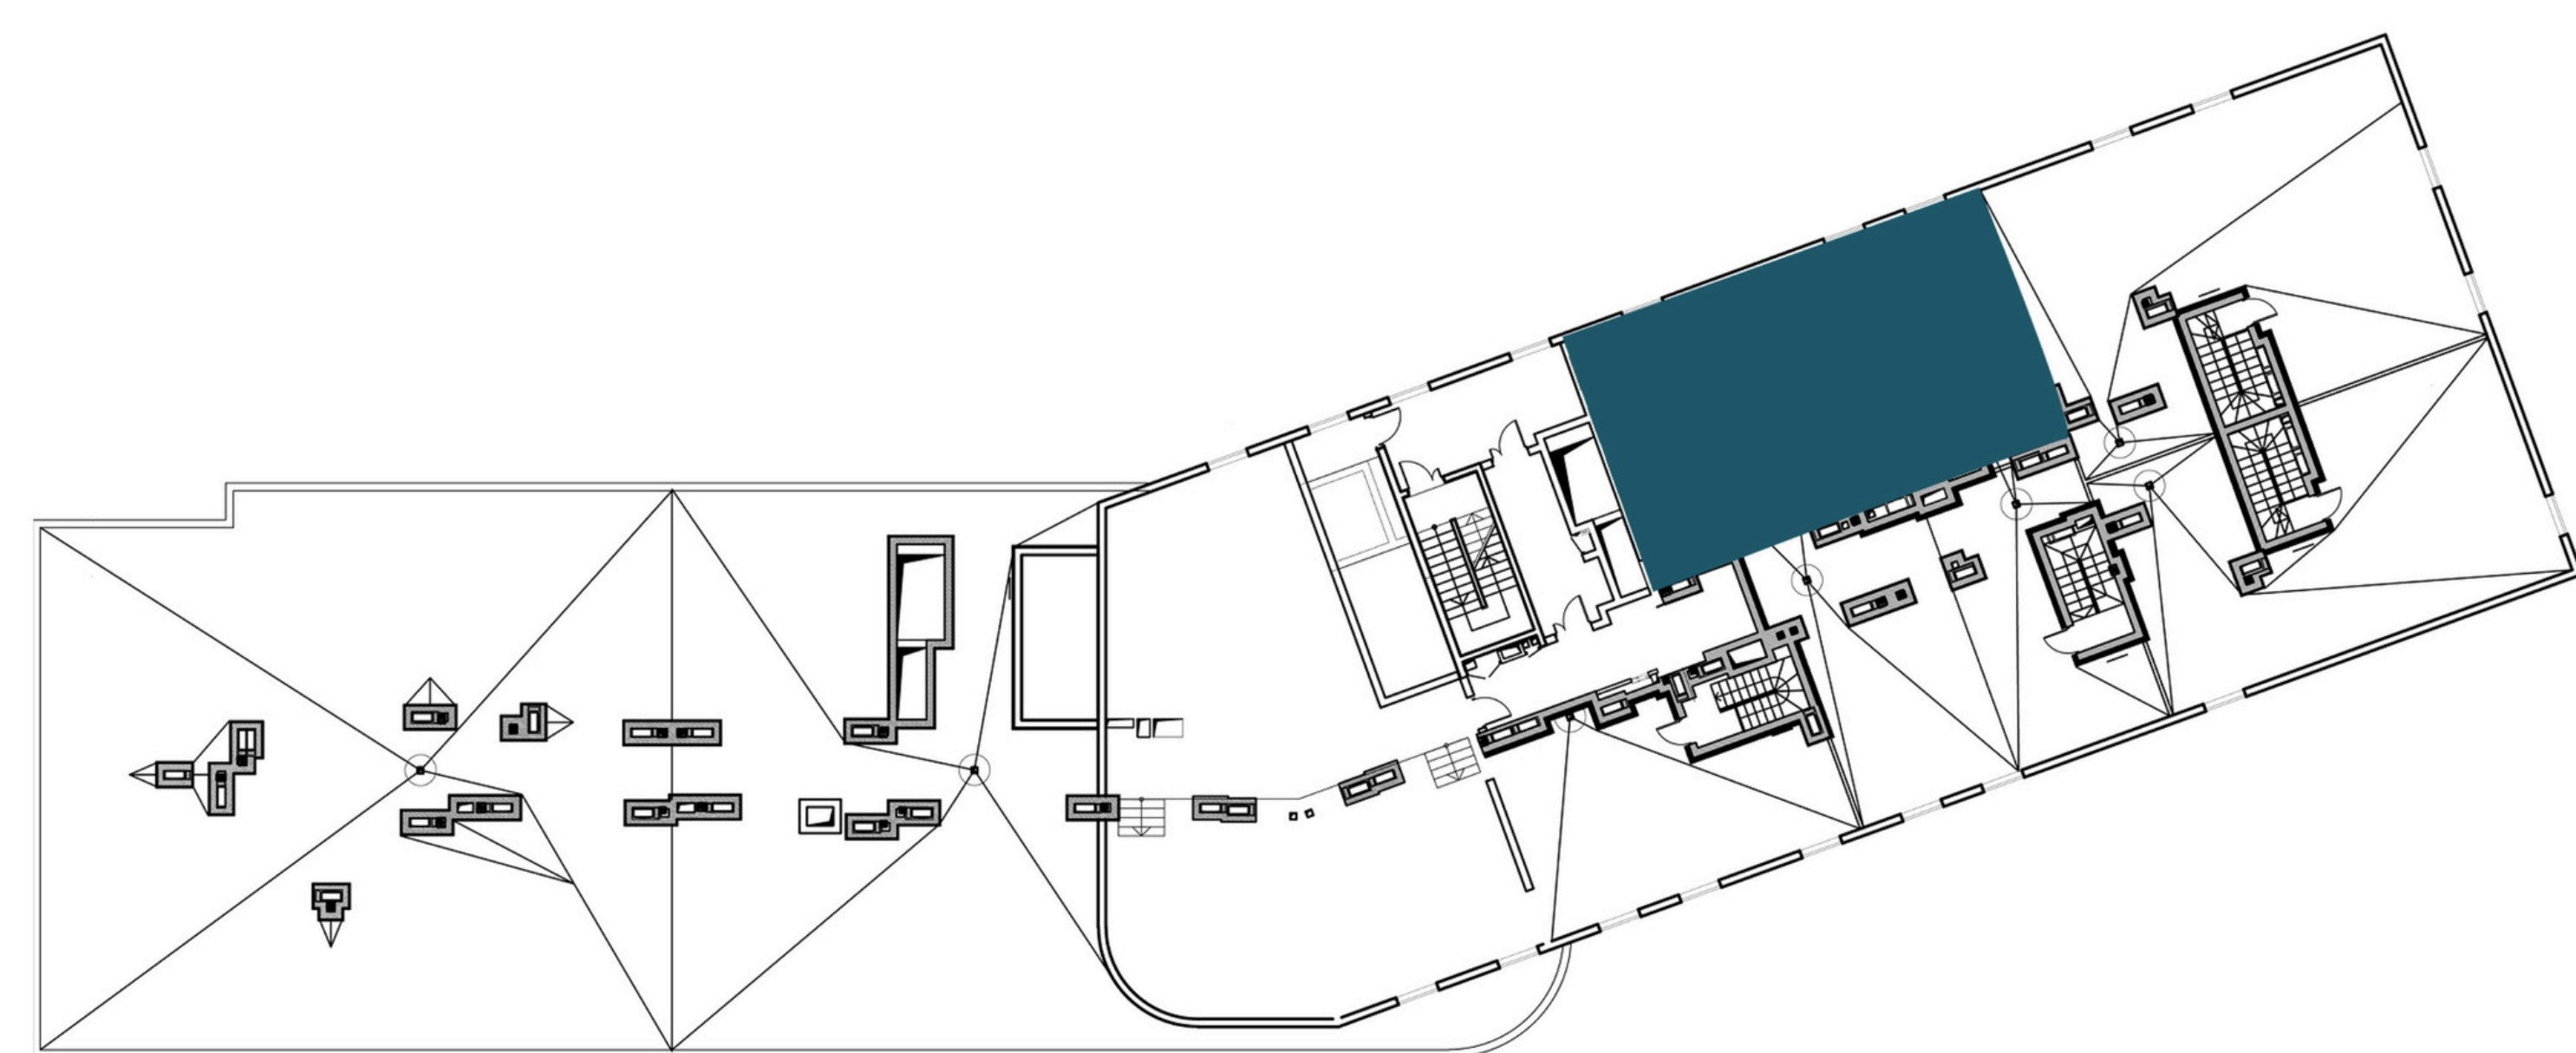

Загальна площа пентхаус

224.7 м²

Житлова площа пентхаус

104.8 м²

Квартира № - 320 рівень 3

№	Назва	Площа м²
17	Сходи	3,2
18	Індивідуальна тераса	36,6