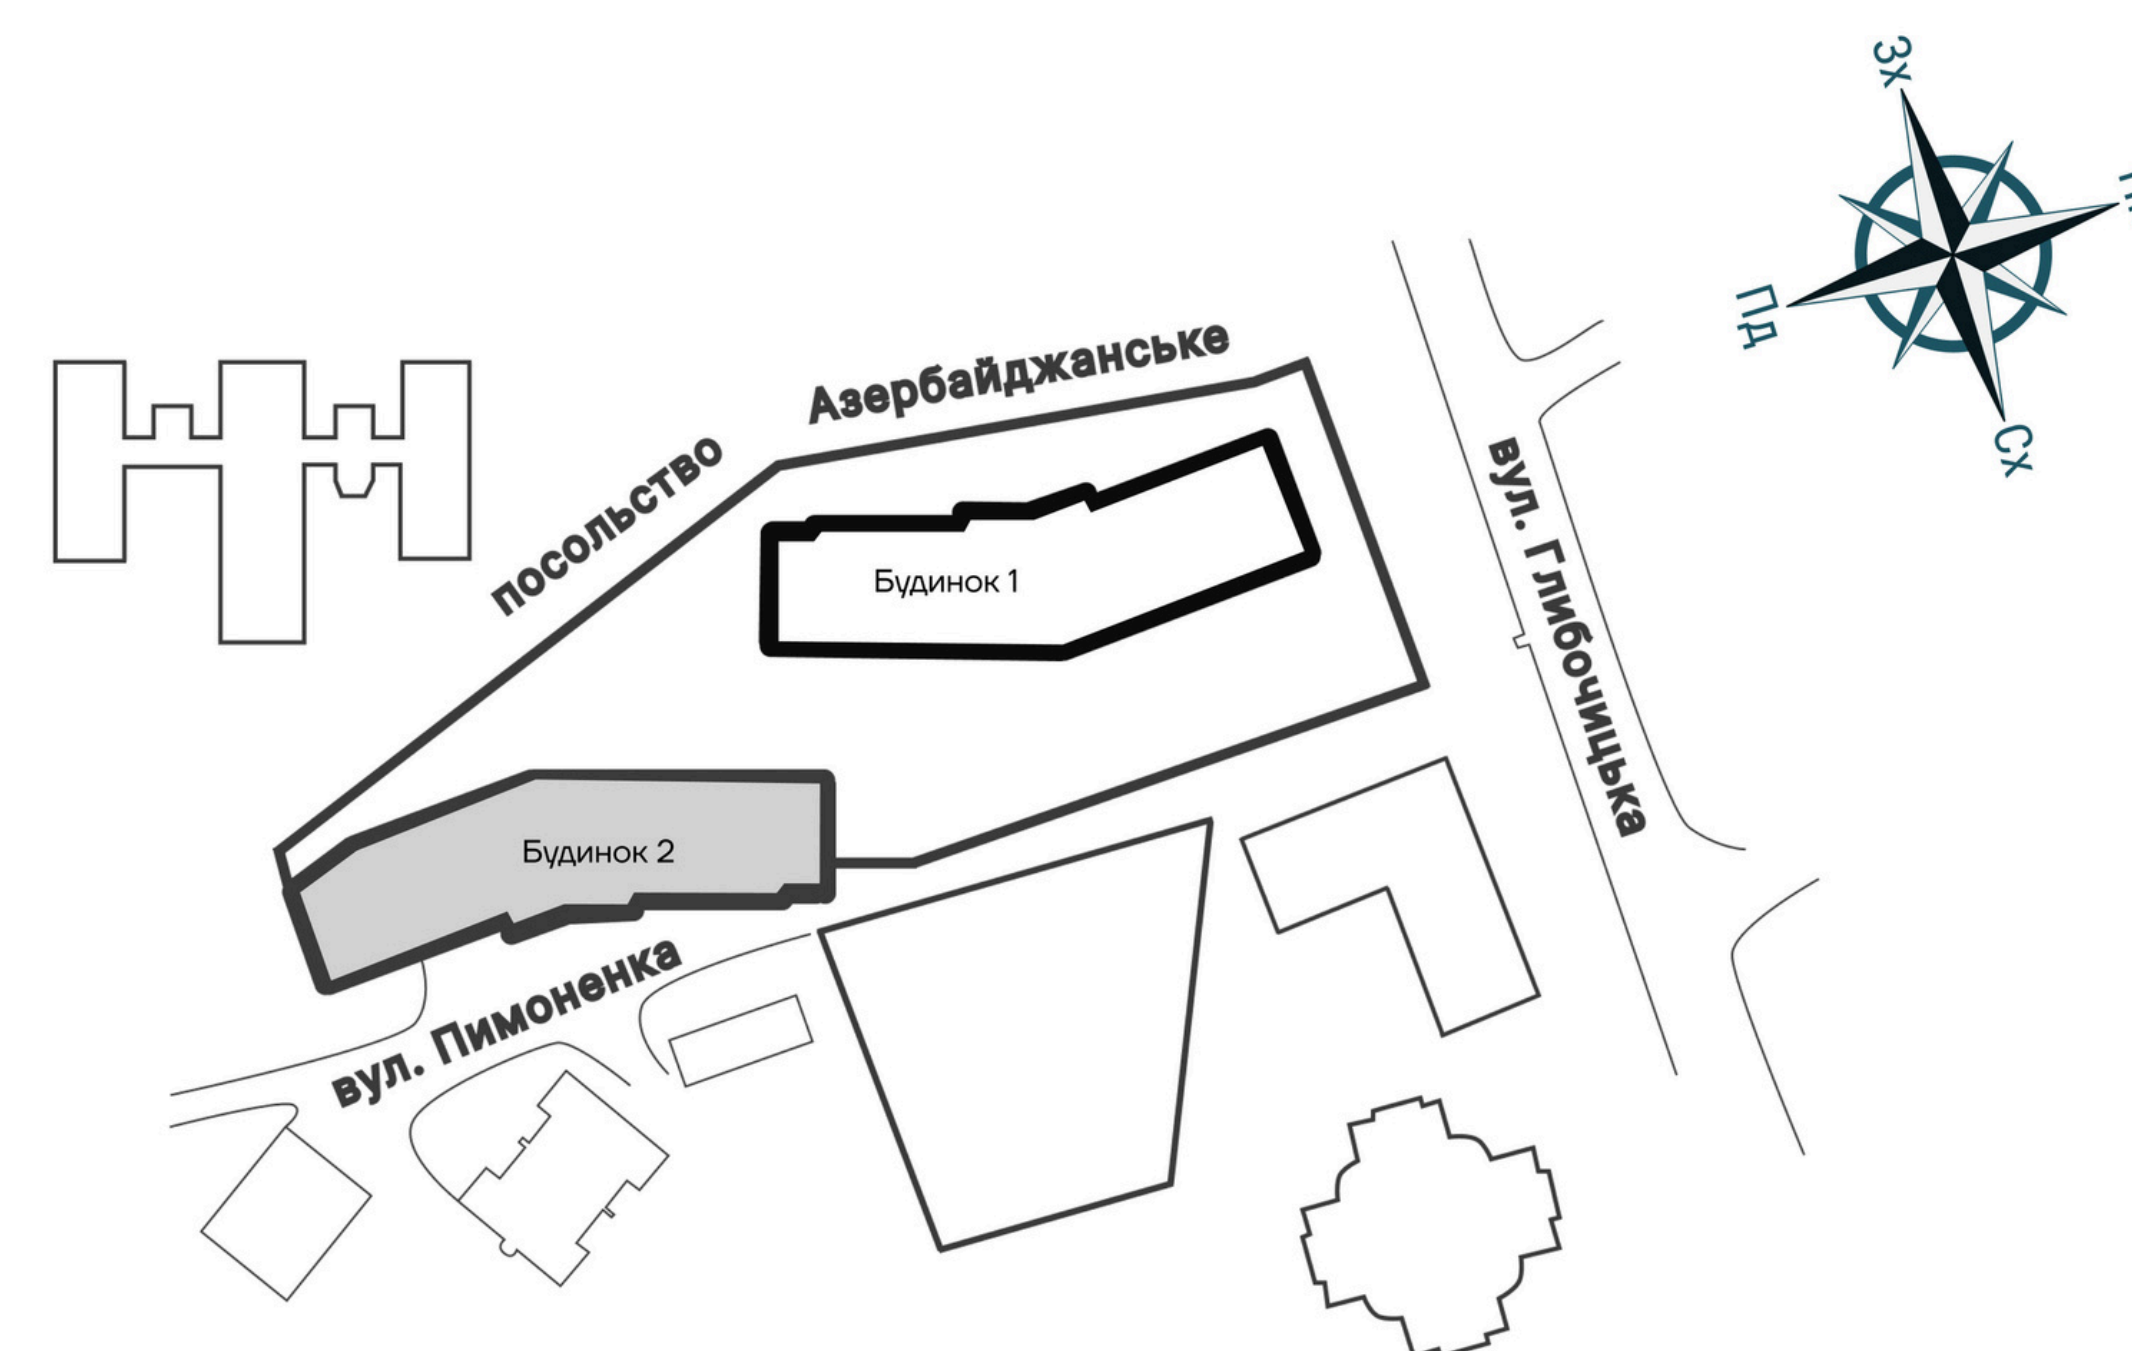

Загальна площа пентхаус

224.7 м²

Житлова площа пентхаус

104.8 м²

Квартира № - 320 рівень 2

№	Назва	Площа м²
6	Коридор	12,3
7	Санвузол	7,2
8	Кімната	30,0
9	Комора	2,3
10	Гардеробна	5,4
11	Санвузол	6,8
12	Кімната	18,7
13	Кімната	18,3
14	Кімната	18,6
15	Гардеробна	3,1
16	Санвузол	3,4
Житлова		85,6
Загальна		126,1