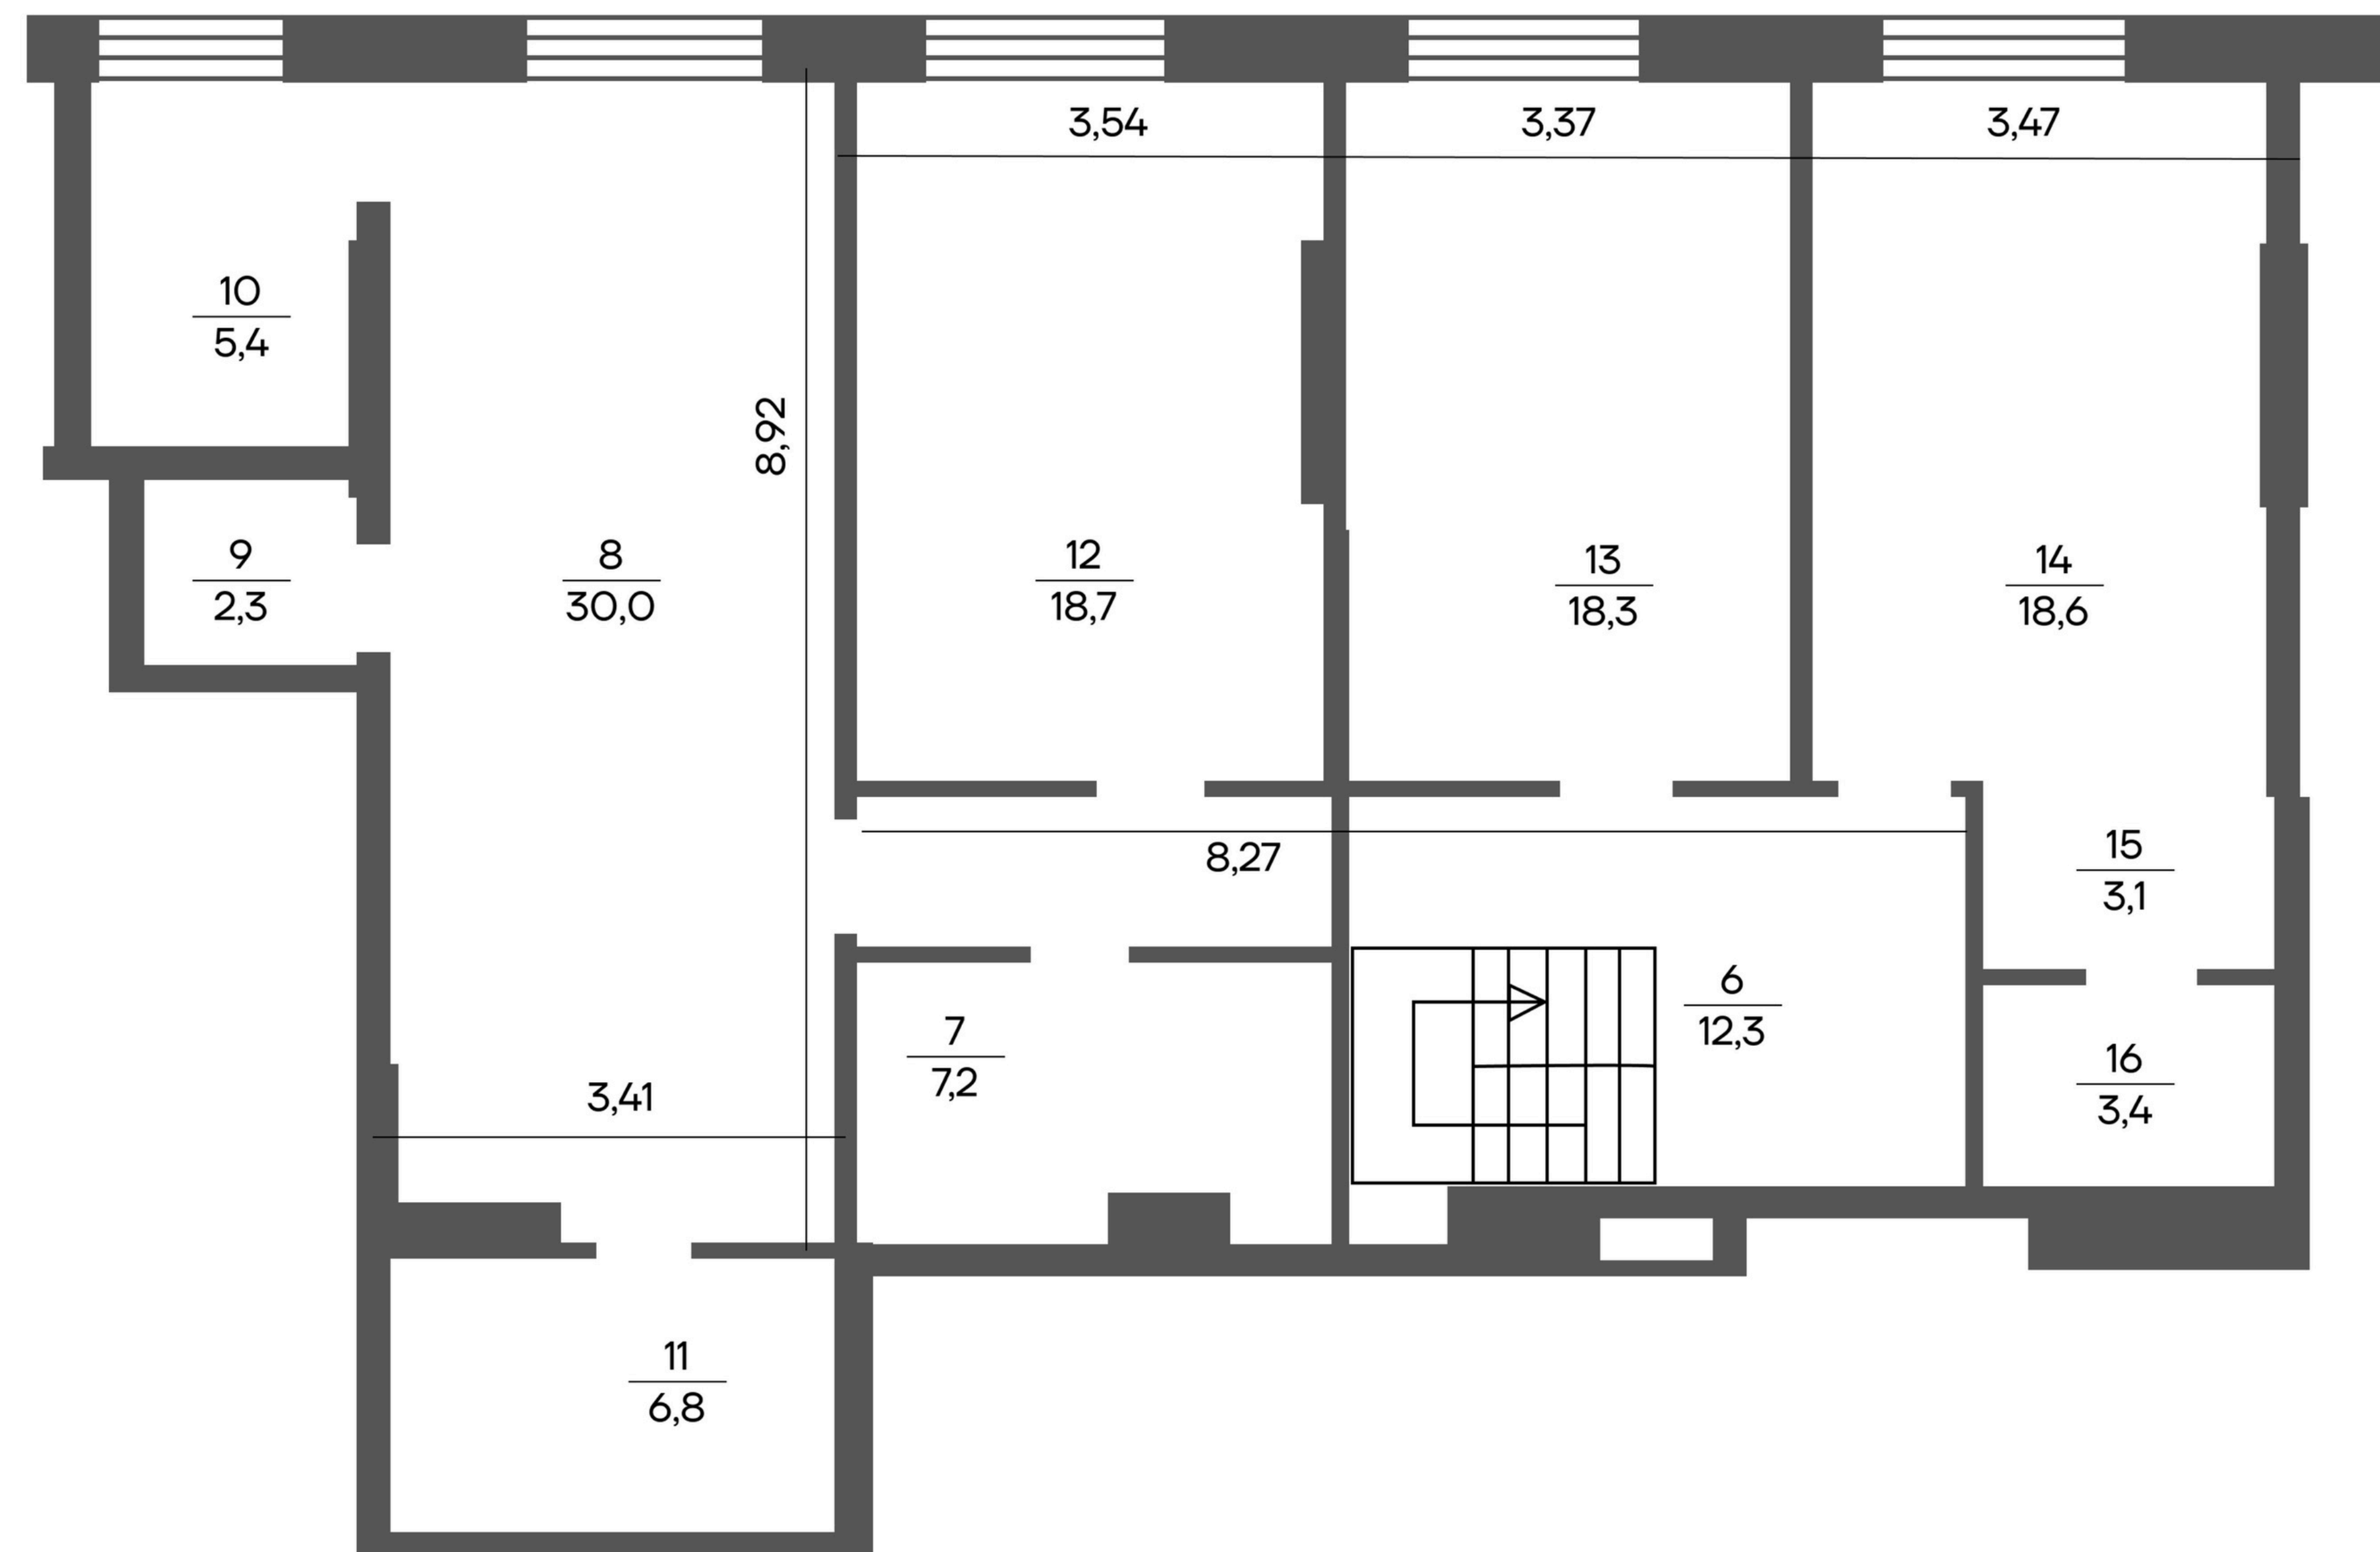

Загальна площа пентхаус

224.7 м²

Житлова площа пентхаус

104.8 м²

Квартира № - 320 рівень 1

№	Назва	Площа м ²
1	Коридор	9,6
2	Кухня	22,2
3	Кімната	19,2
4	Гардеробна	3,3
5	Санвузол	4,2
	Житлова	19,2
	Загальна	58,8

Загальна площа пентхаус

224.7 м²

Житлова площа пентхаус

104.8 м²

Квартира № - 320 рівень 2

№	Назва	Площа м ²
6	Коридор	12,3
7	Санвузол	7,2
8	Кімната	30,0
9	Комора	2,3
10	Гардеробна	5,4
11	Санвузол	6,8
12	Кімната	18,7
13	Кімната	18,3
14	Кімната	18,6
15	Гардеробна	3,1
16	Санвузол	3,4
Житлова		85,6
Загальна		126,1

Загальна площа пентхаус

224.7 м²

Житлова площа пентхаус

104.8 м²

Квартира № - 320 рівень 3

№	Назва	Площа м ²
17	Сходи	3,2
18	Індивідуальна тераса	36,6