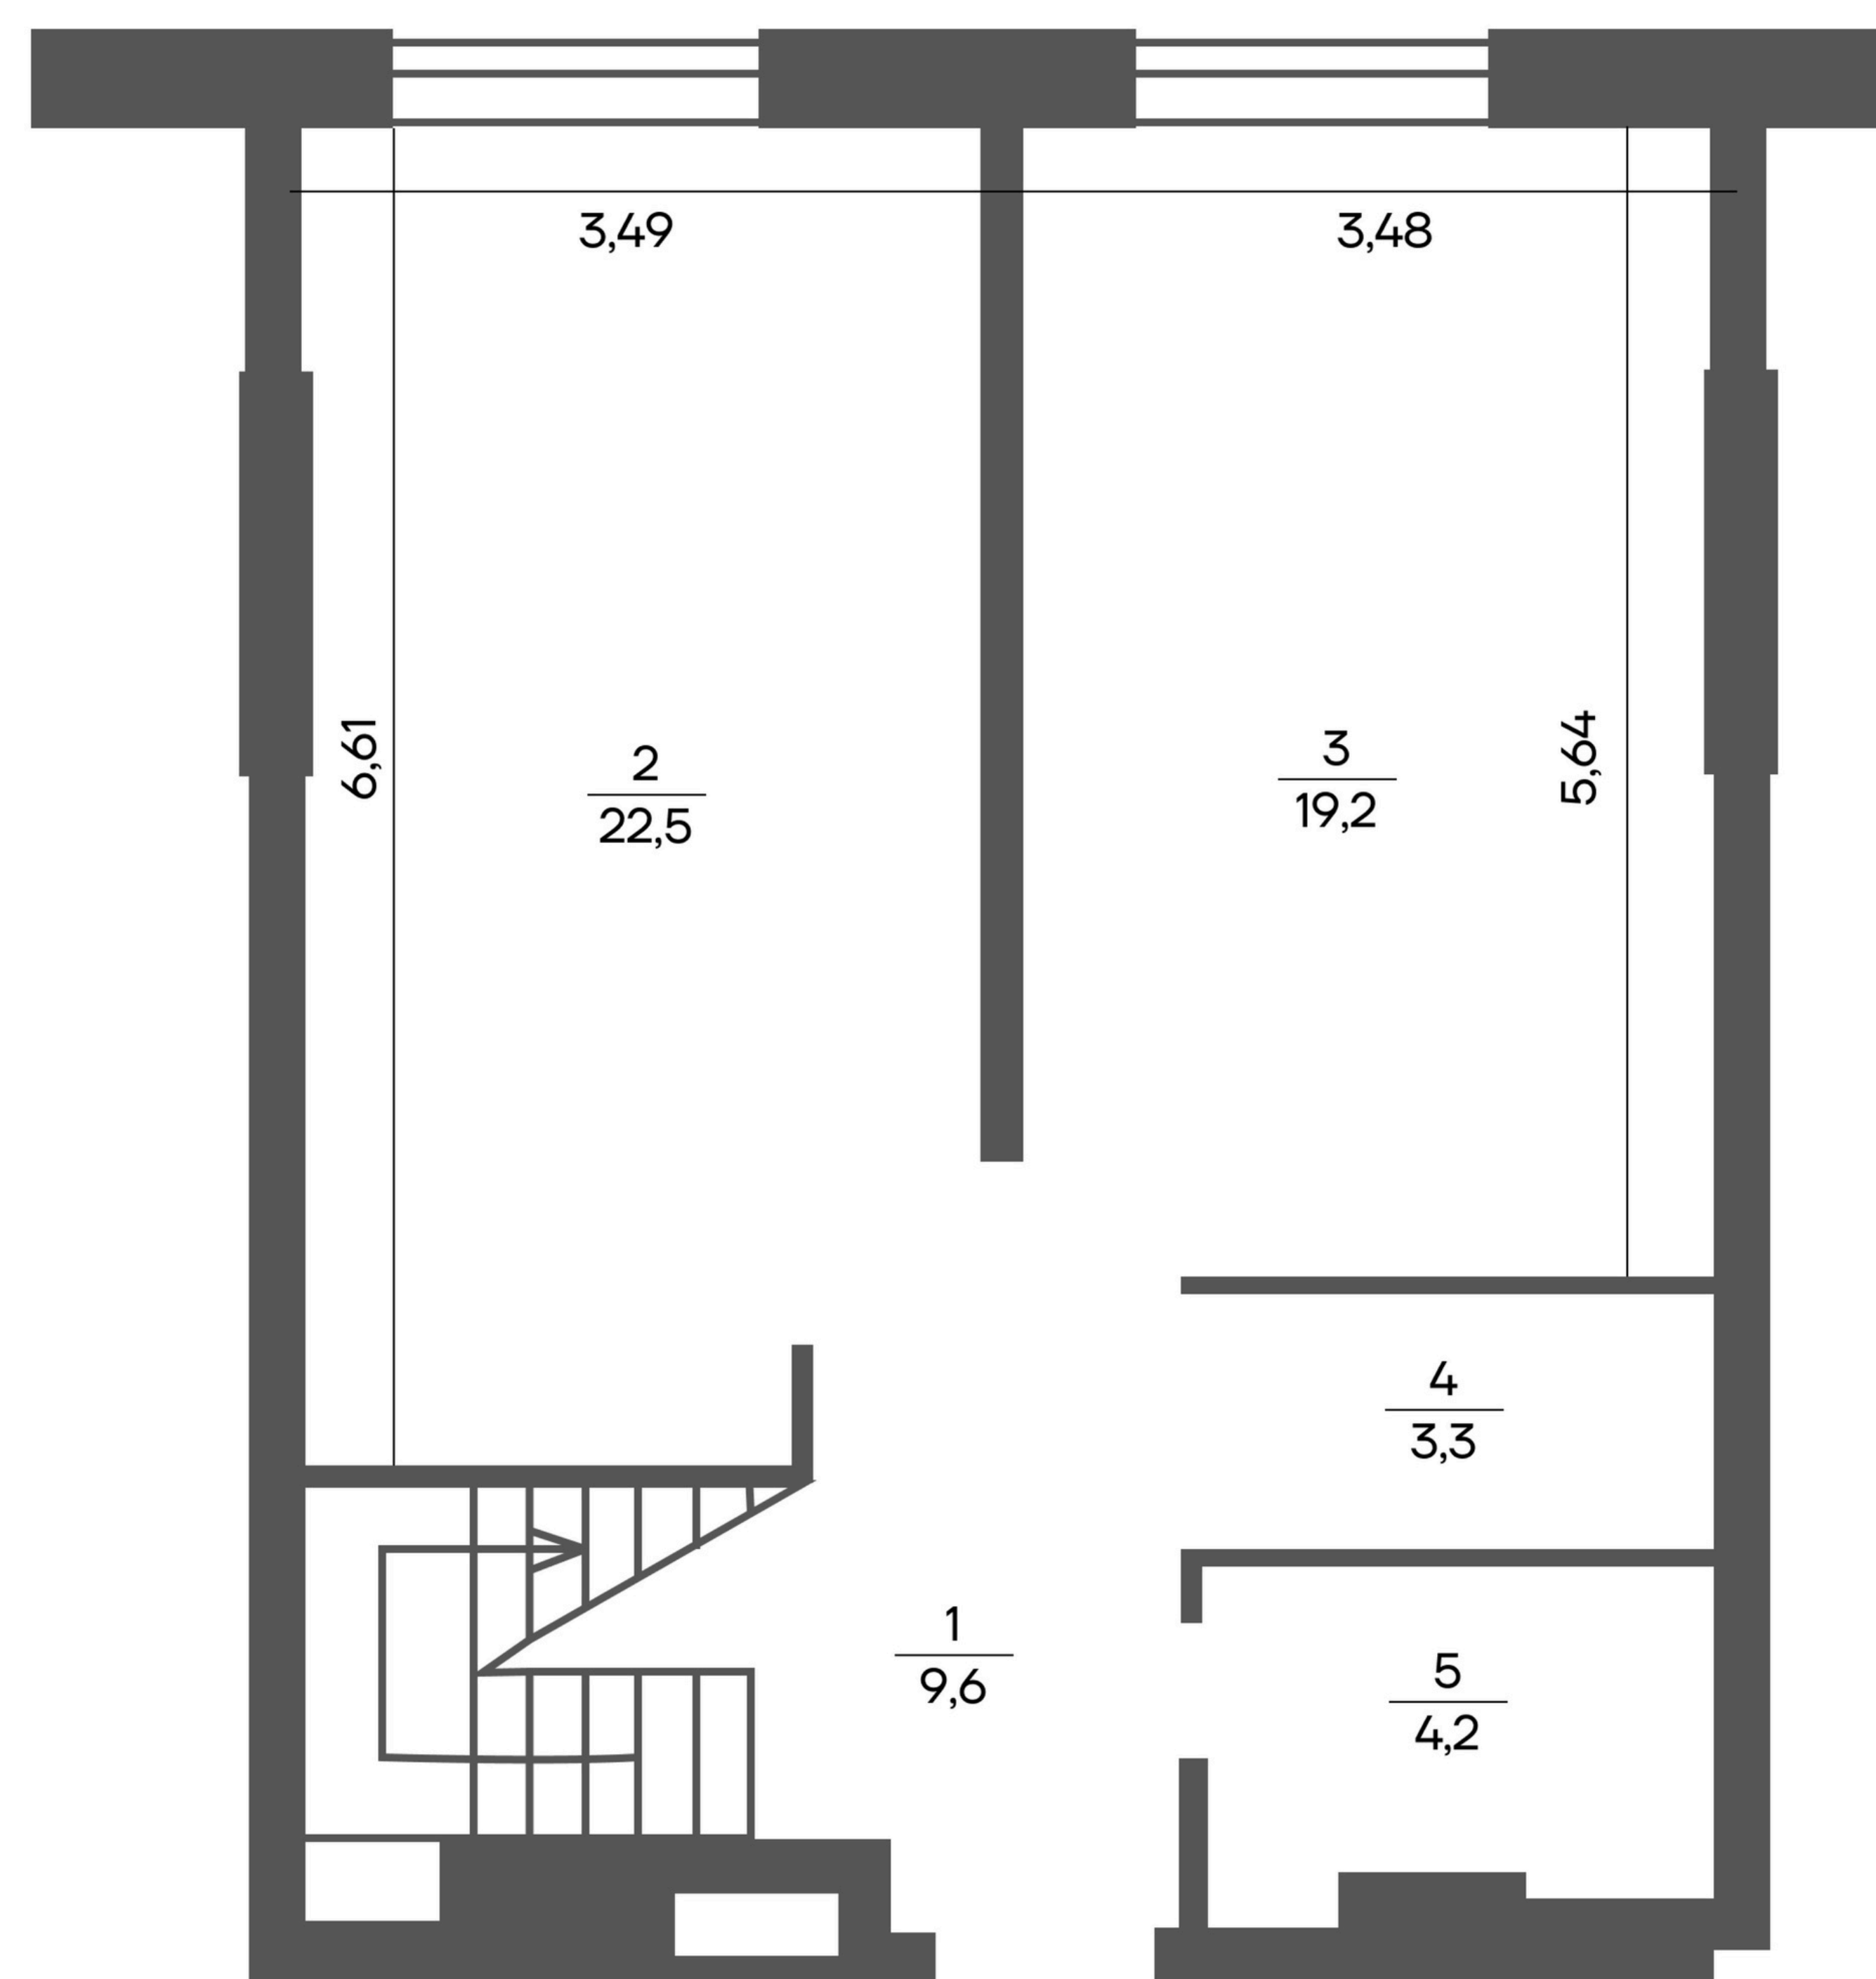

Загальна площа пентхаус

224.7 м²

Житлова площа пентхаус

104.8 м²

Квартира № - 320 рівень 1

№	Назва	Площа м ²
1	Коридор	9,6
2	Кухня	22,2
3	Кімната	19,2
4	Гардеробна	3,3
5	Санвузол	4,2
	Житлова	19,2
	Загальна	58,8

Загальна площа пентхаус

224.7 м²

Житлова площа пентхаус

104.8 м²

Квартира № - 320 рівень 2

№	Назва	Площа м ²
6	Коридор	12,3
7	Санвузол	7,2
8	Кімната	30,0
9	Комора	2,3
10	Гардеробна	5,4
11	Санвузол	6,8
12	Кімната	18,7
13	Кімната	18,3
14	Кімната	18,6
15	Гардеробна	3,1
16	Санвузол	3,4
Житлова		85,6
Загальна		126,1

Загальна площа пентхаус

224.7 м²

Житлова площа пентхаус

104.8 м²

Квартира № - 320 рівень 3

№	Назва	Площа м ²
17	Сходи	3,2
18	Індивідуальна тераса	36,6