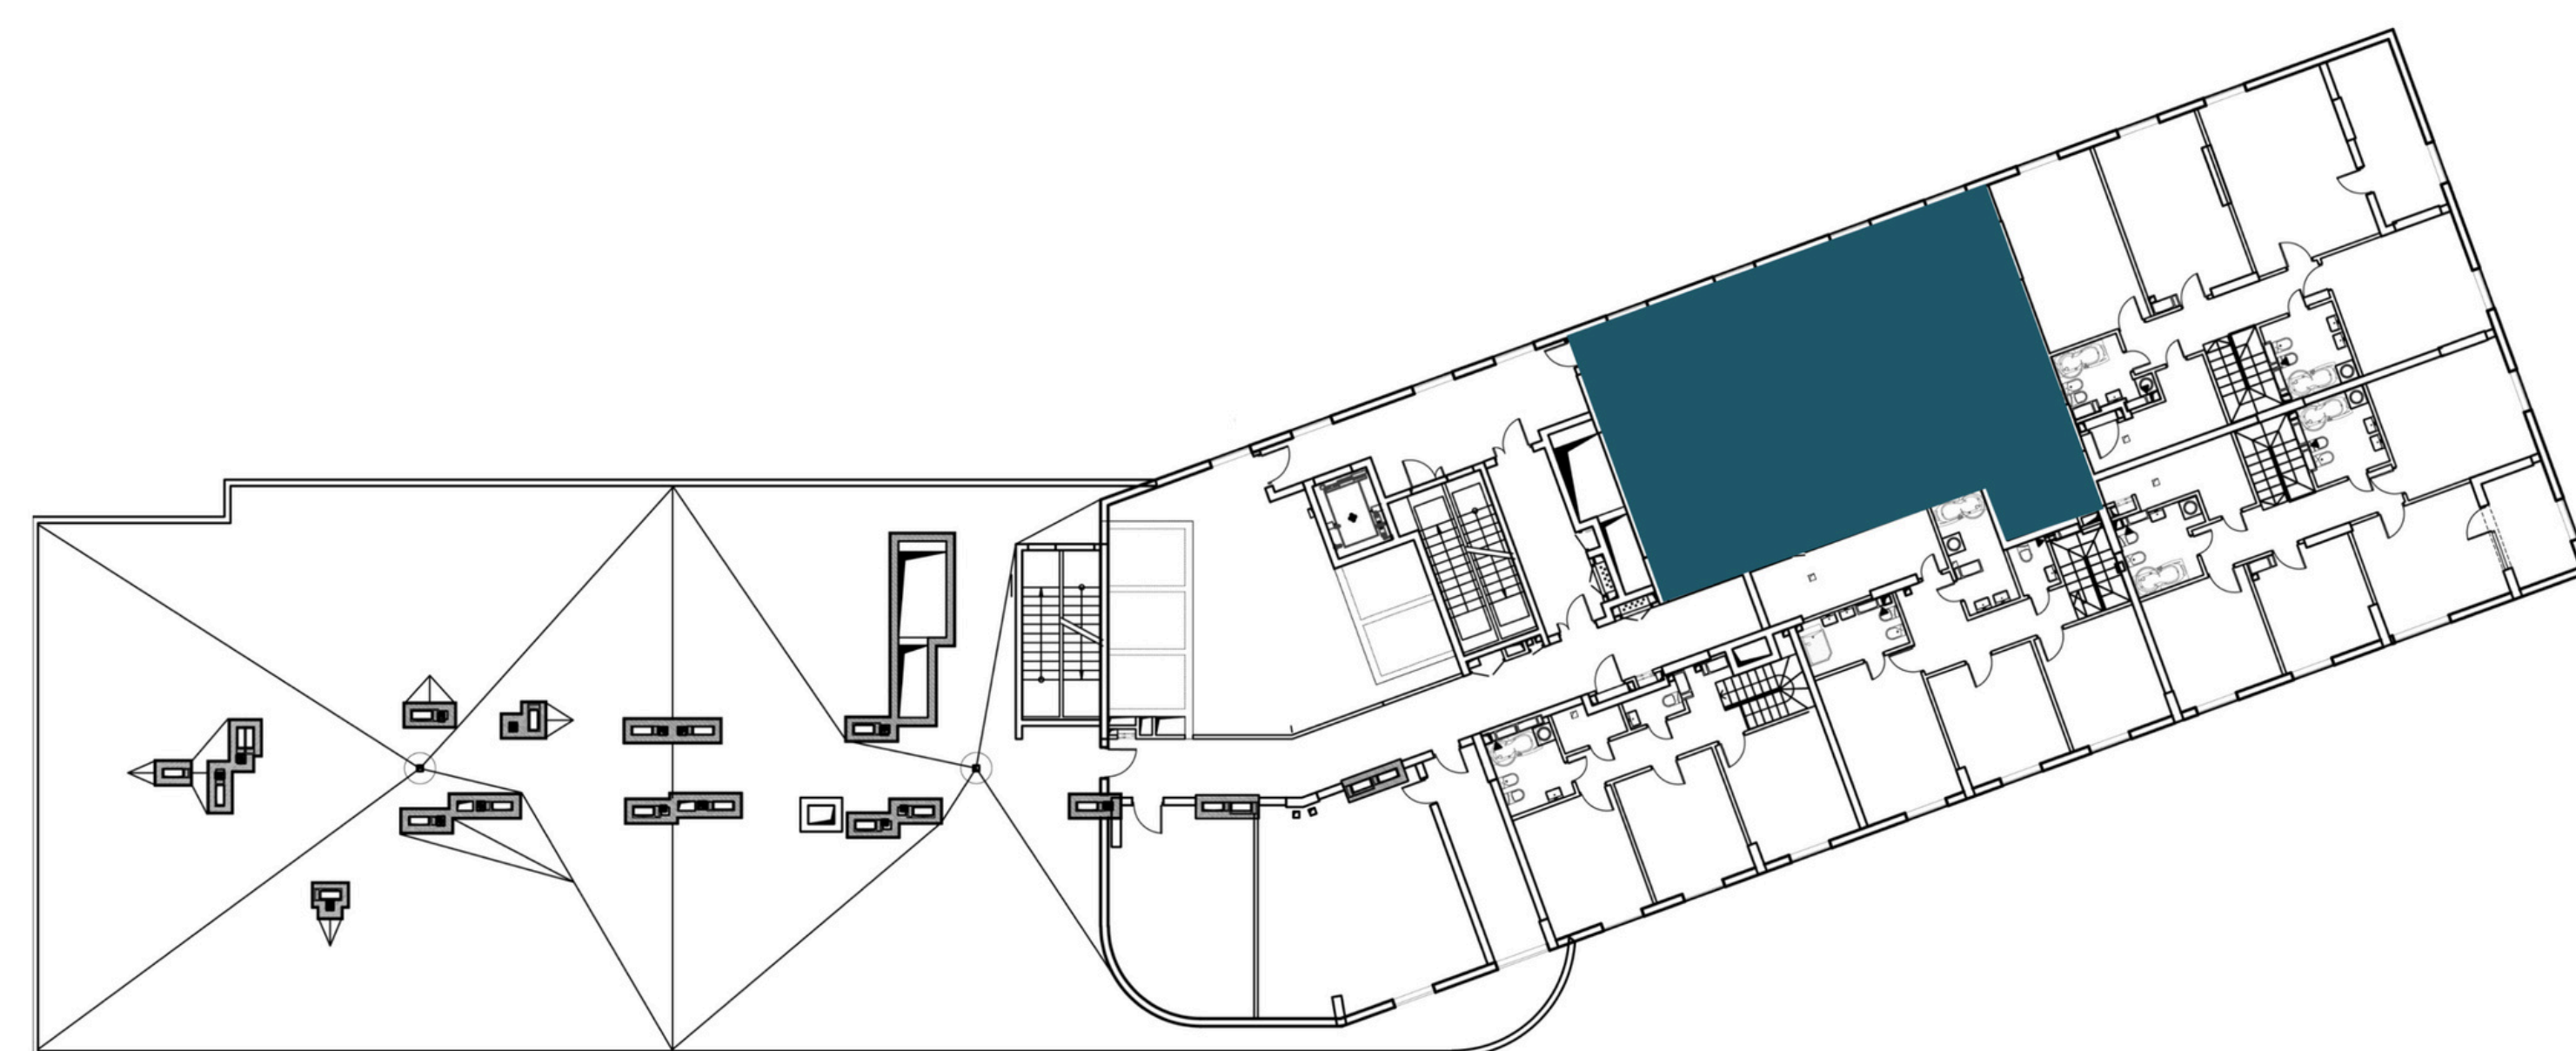

Загальна площа пентхаус

224.7 м²

Житлова площа пентхаус

104.8 м²

Квартира № - 320 рівень 2

№	Назва	Площа м²
6	Коридор	12,3
7	Санвузол	7,2
8	Кімната	30,0
9	Комора	2,3
10	Гардеробна	5,4
11	Санвузол	6,8
12	Кімната	18,7
13	Кімната	18,3
14	Кімната	18,6
15	Гардеробна	3,1
16	Санвузол	3,4
Житлова		85,6
Загальна		126,1