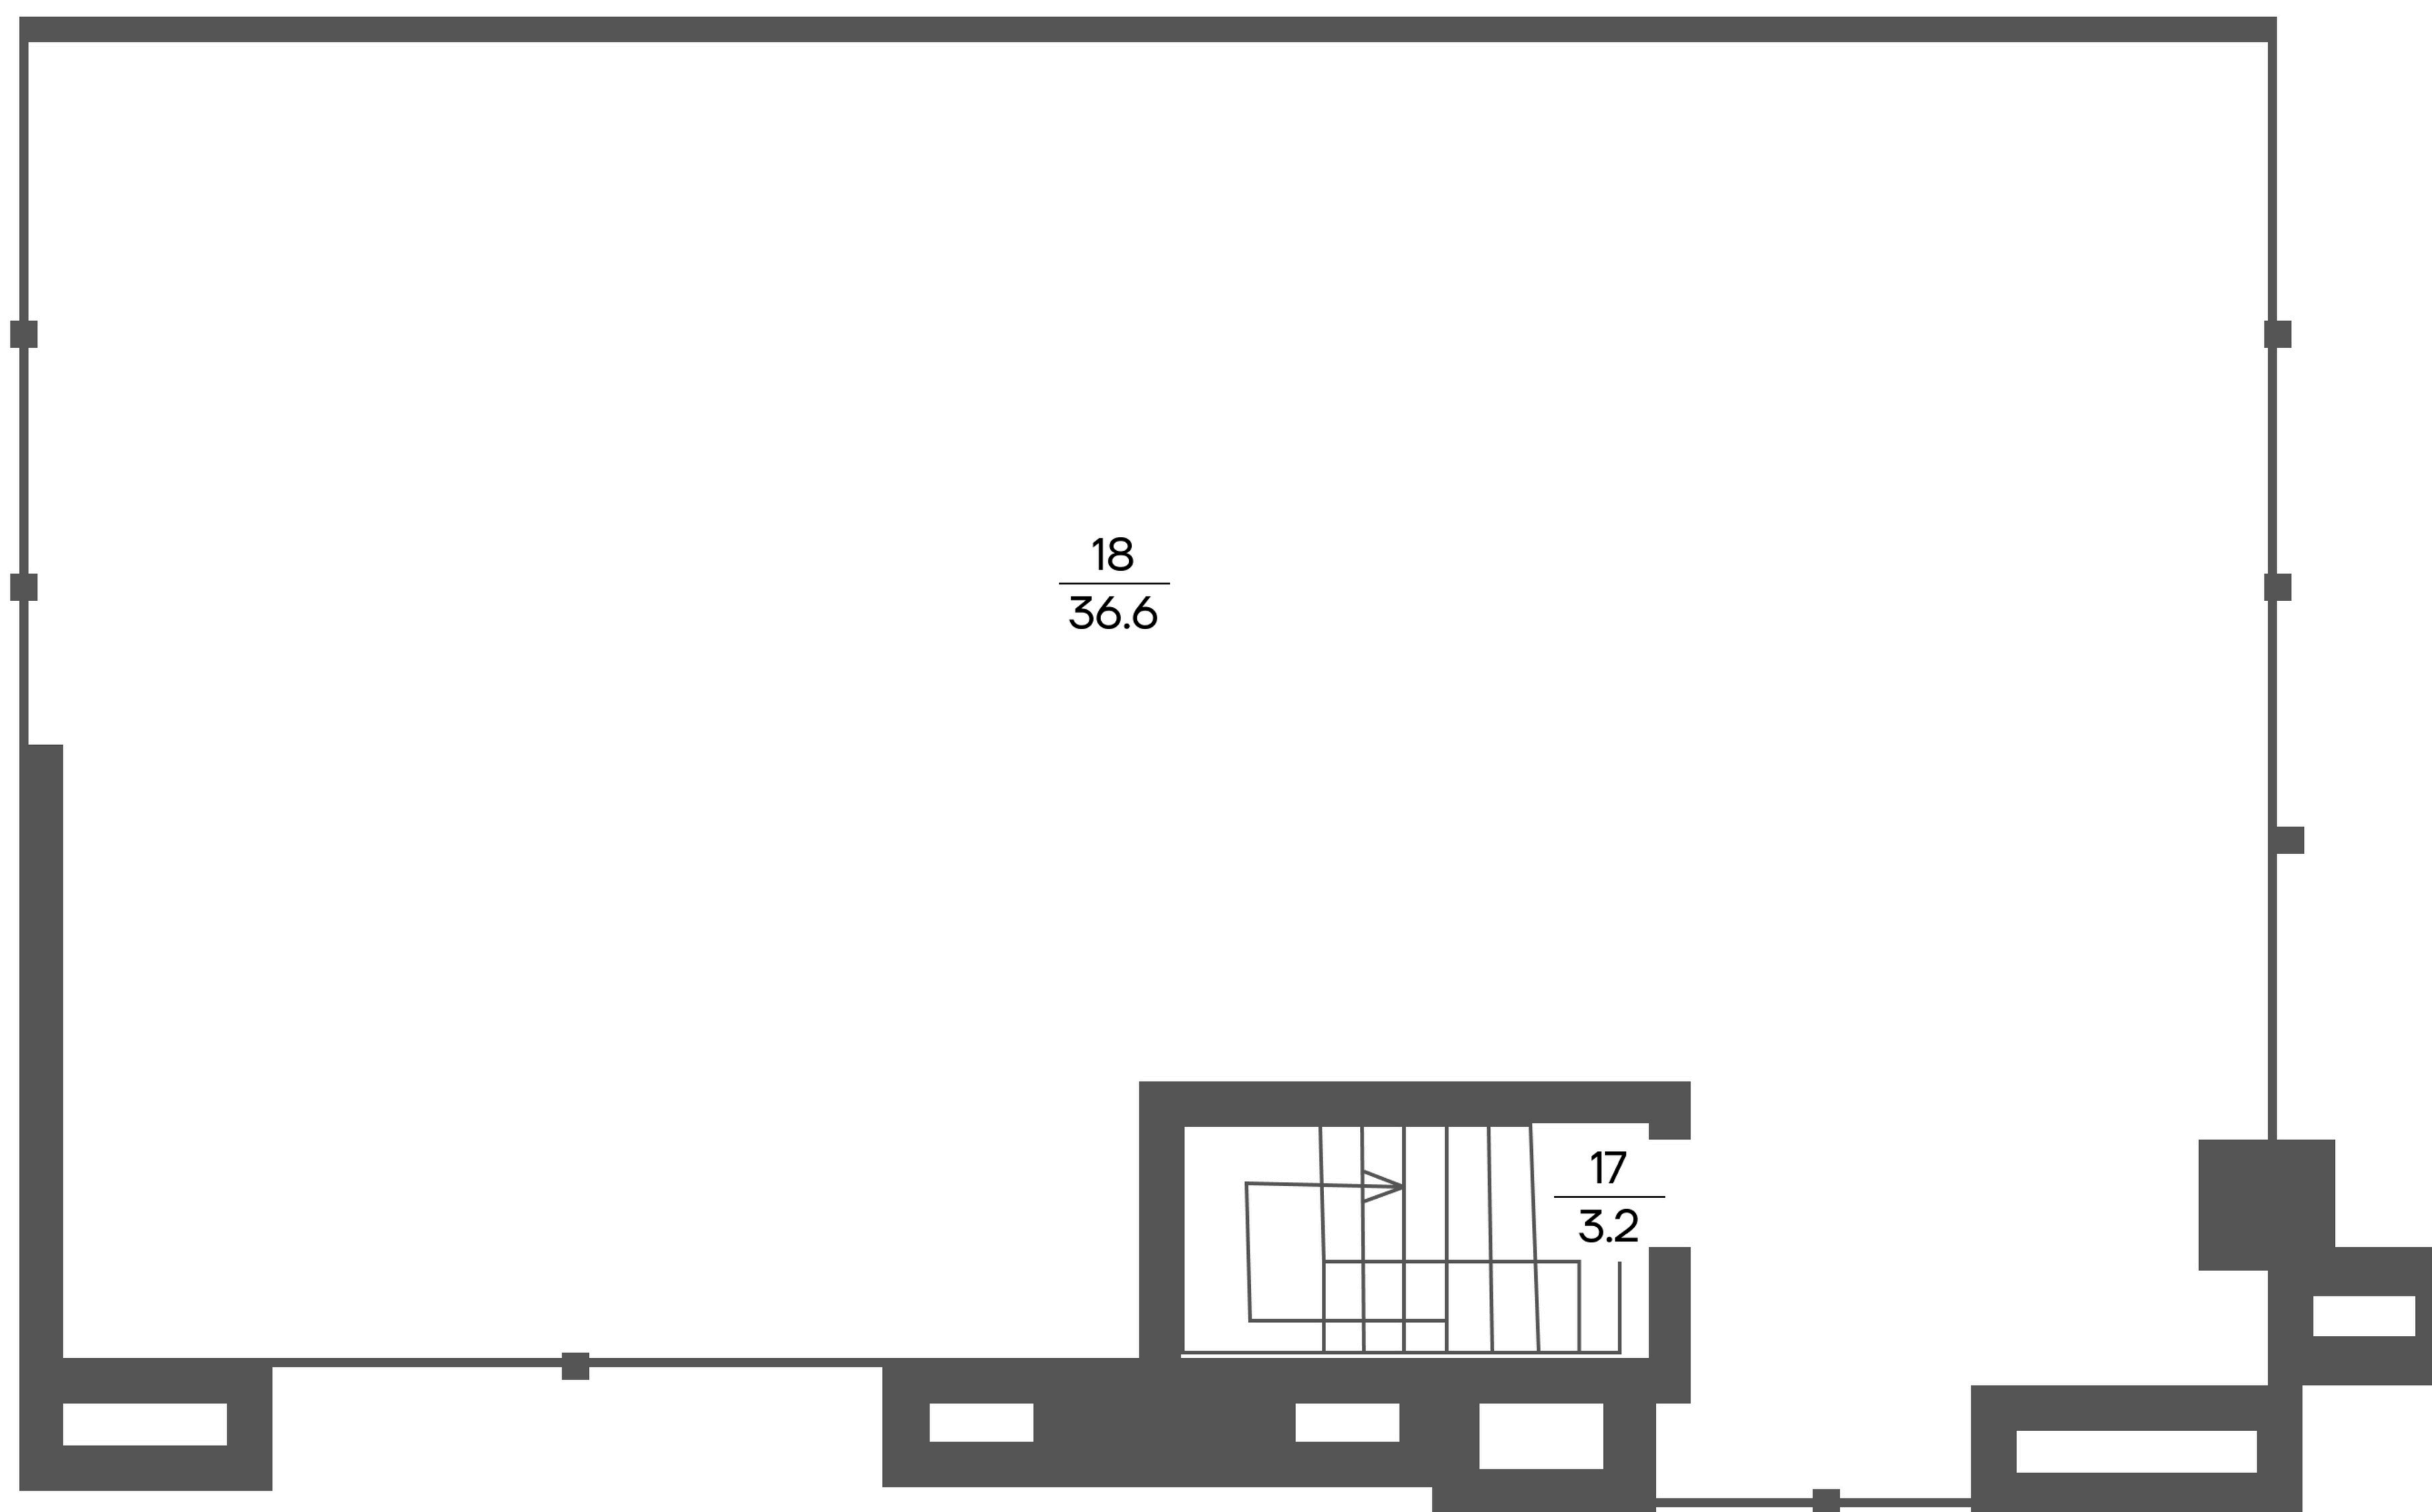

Загальна площа пентхаус

224.7 м²

Житлова площа пентхаус

104.8 м²

Квартира № - 320 рівень 1

№	Назва	Площа м ²
1	Коридор	9,6
2	Кухня	22,2
3	Кімната	19,2
4	Гардеробна	3,3
5	Санвузол	4,2
	Житлова	19,2
	Загальна	58,8

Загальна площа пентхаус

224.7 м²

Житлова площа пентхаус

104.8 м²

Квартира № - 320 рівень 2

№	Назва	Площа м ²
6	Коридор	12,3
7	Санвузол	7,2
8	Кімната	30,0
9	Комора	2,3
10	Гардеробна	5,4
11	Санвузол	6,8
12	Кімната	18,7
13	Кімната	18,3
14	Кімната	18,6
15	Гардеробна	3,1
16	Санвузол	3,4
Житлова		85,6
Загальна		126,1

Загальна площа пентхаус

224.7 м²

Житлова площа пентхаус

104.8 м²

Квартира № - 320 рівень 3

№	Назва	Площа м ²
17	Сходи	3,2
18	Індивідуальна тераса	36,6