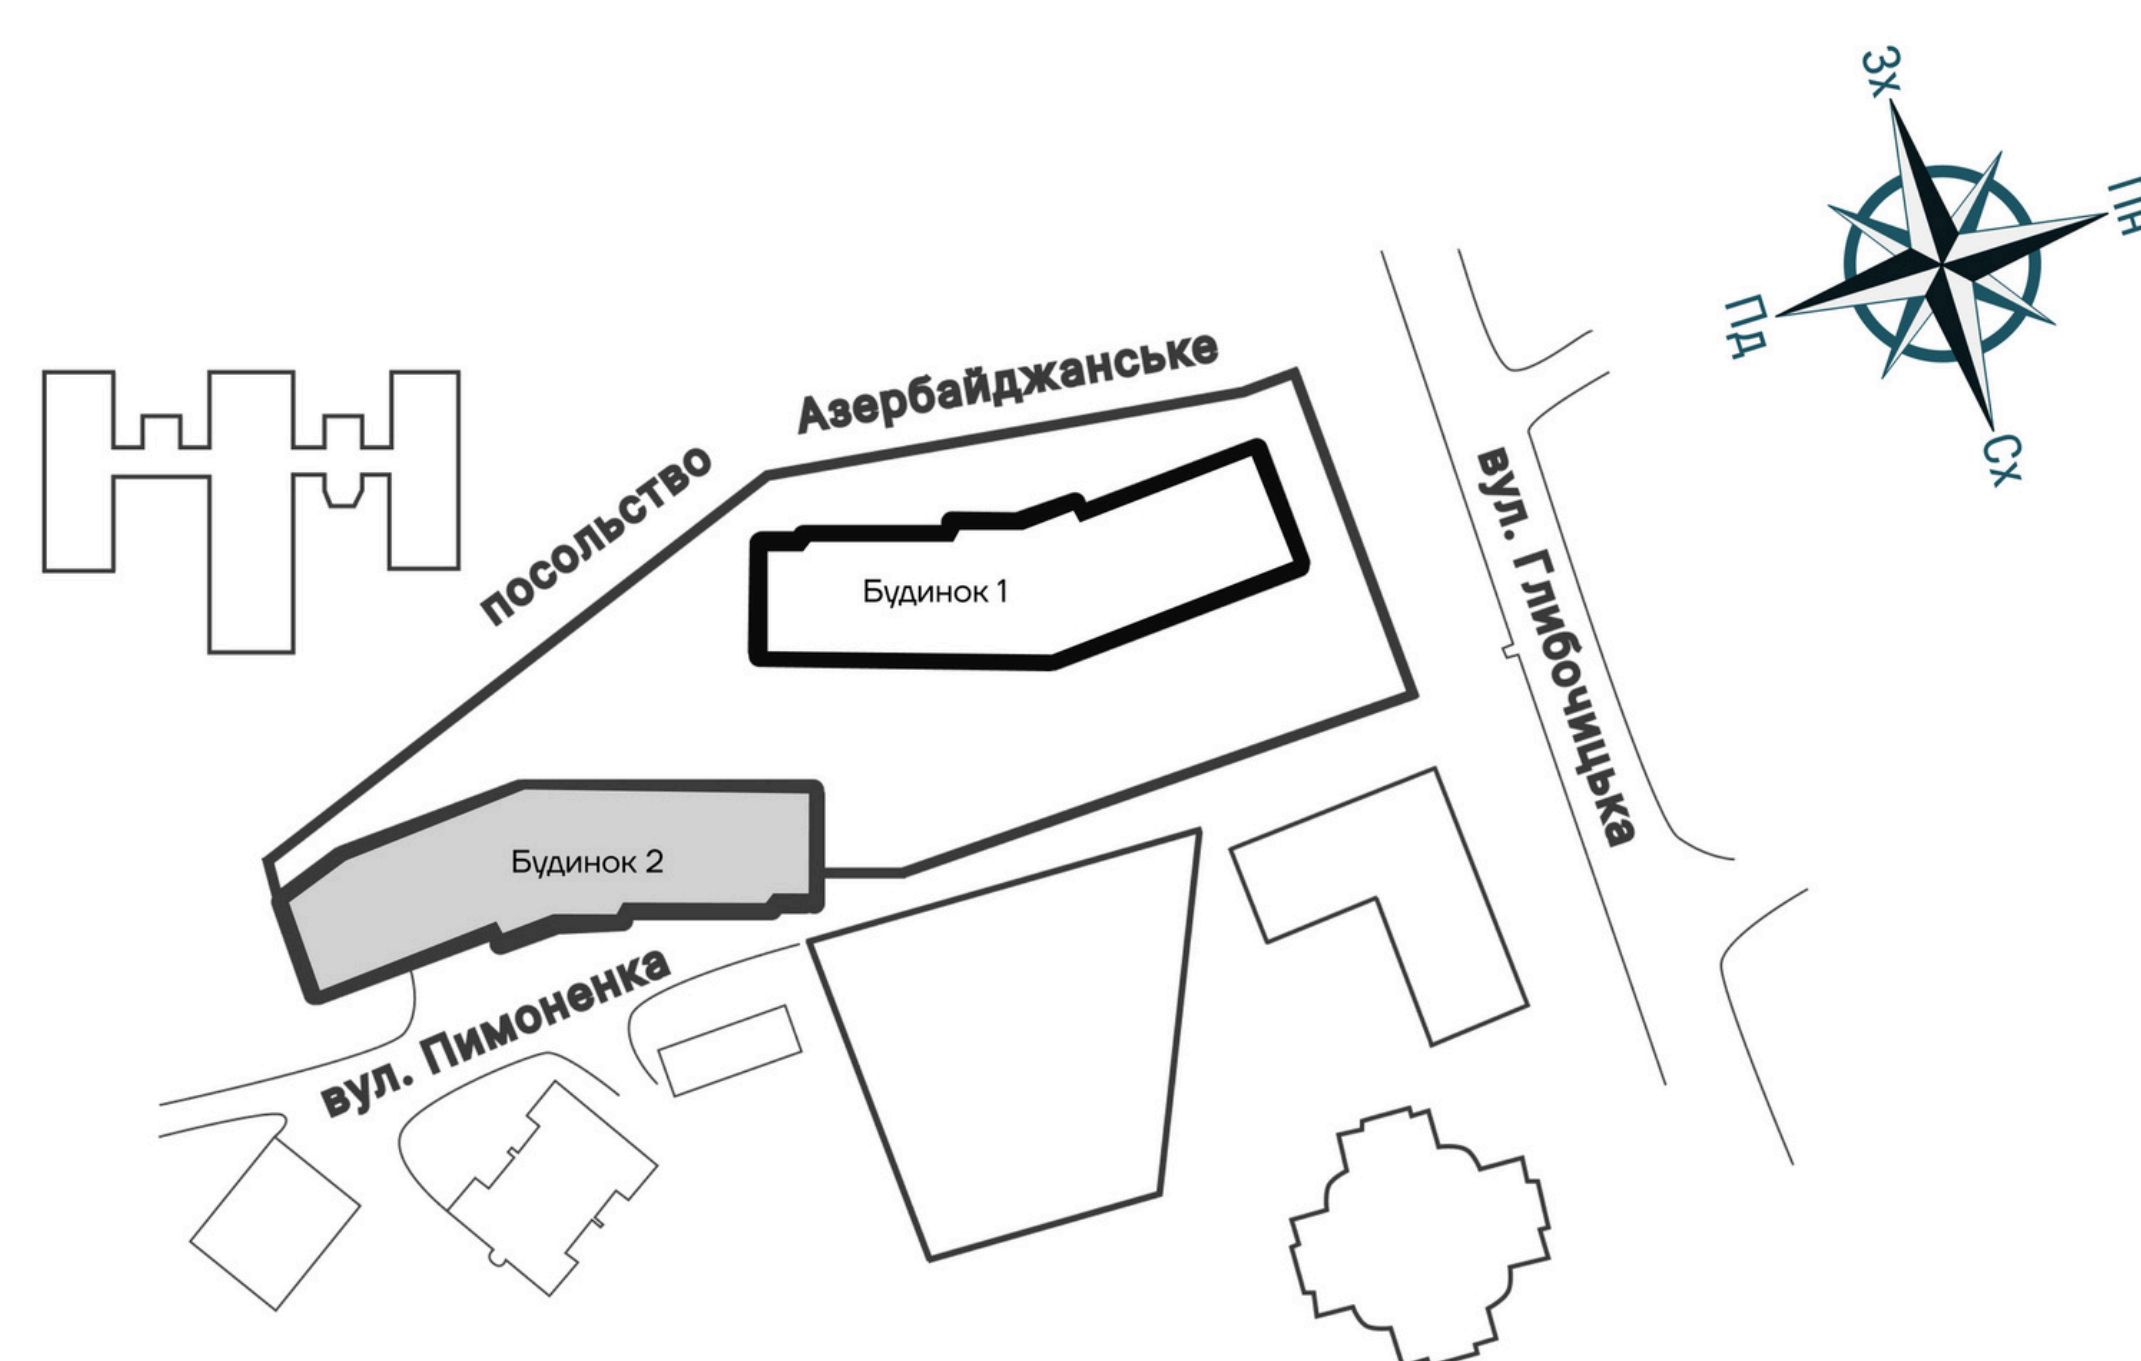

Загальна площа пентхаус

182.2 м²

Житлова площа пентхаус

68.9 м²

Квартира № - 323 рівень 1

№	Назва	Площа м ²
1	Коридор	10,8
2	Кухня-вітальня	41,8
3	Санвузол	3,7
4	Кімната	15,2
	Житлова	15,2
	Загальна	71,5

Загальна площа пентхаус **182.2 м²**
 Житлова площа пентхаус **68.9 м²**