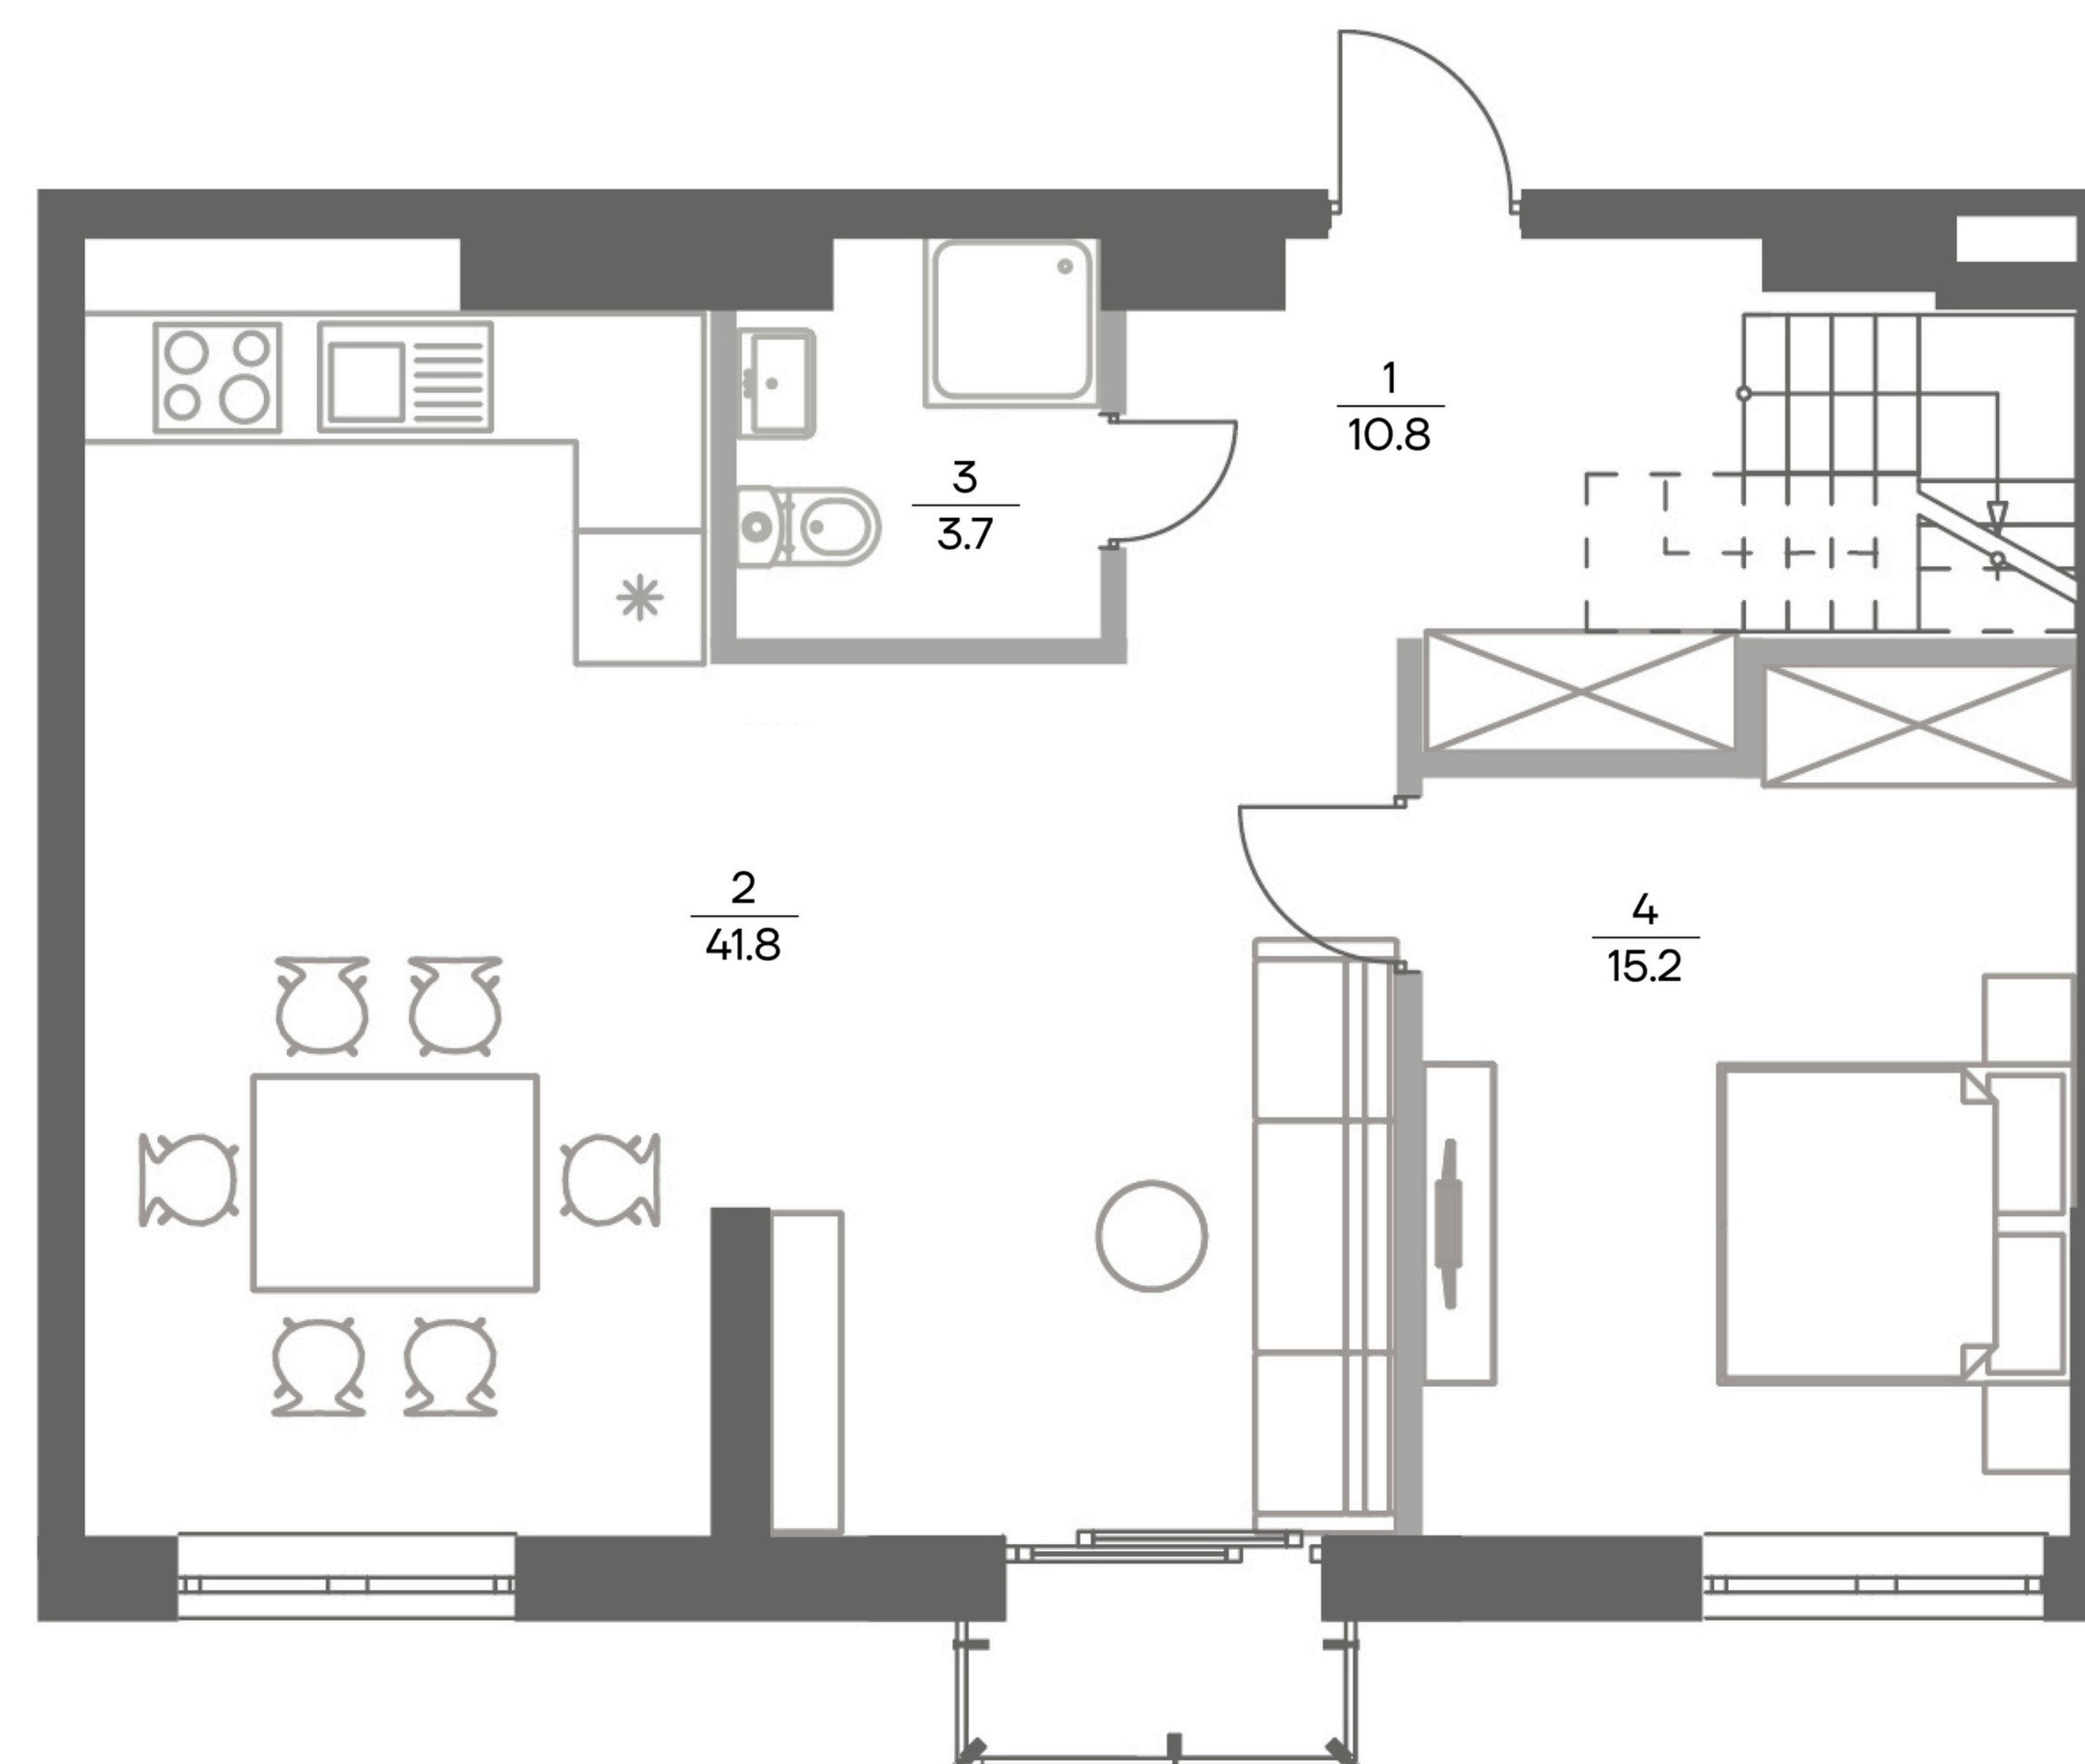

Загальна площа пентхаус

182.2 м²

Житлова площа пентхаус

68.9 м²

Квартира № - 323 рівень 1

№	Назва	Площа м ²
1	Коридор	10,8
2	Кухня-вітальня	41,8
3	Санвузол	3,7
4	Кімната	15,2
	Житлова	15,2
	Загальна	71,5

Загальна площа пентхаус **182.2 м²**
 Житлова площа пентхаус **68.9 м²**

Квартира № - 323 рівень 2

№	Назва	Площа м ²
5	Коридор	8,7
6	Кімната	14,0
7	Кімната	18,0
8	Кімната	21,7
9	Санвузол	6,4
10	Санвузол	7,7
11	Гардеробна	10,5
	Житлова	53,7
	Загальна	87,0

Загальна площа пентхаус

182.2 м²

Житлова площа пентхаус

68.9 м²

Квартира № - 323 рівень 3

№	Назва	Площа м ²
12	Сходи	2.9
13	Індивідуальна тераса	20.8