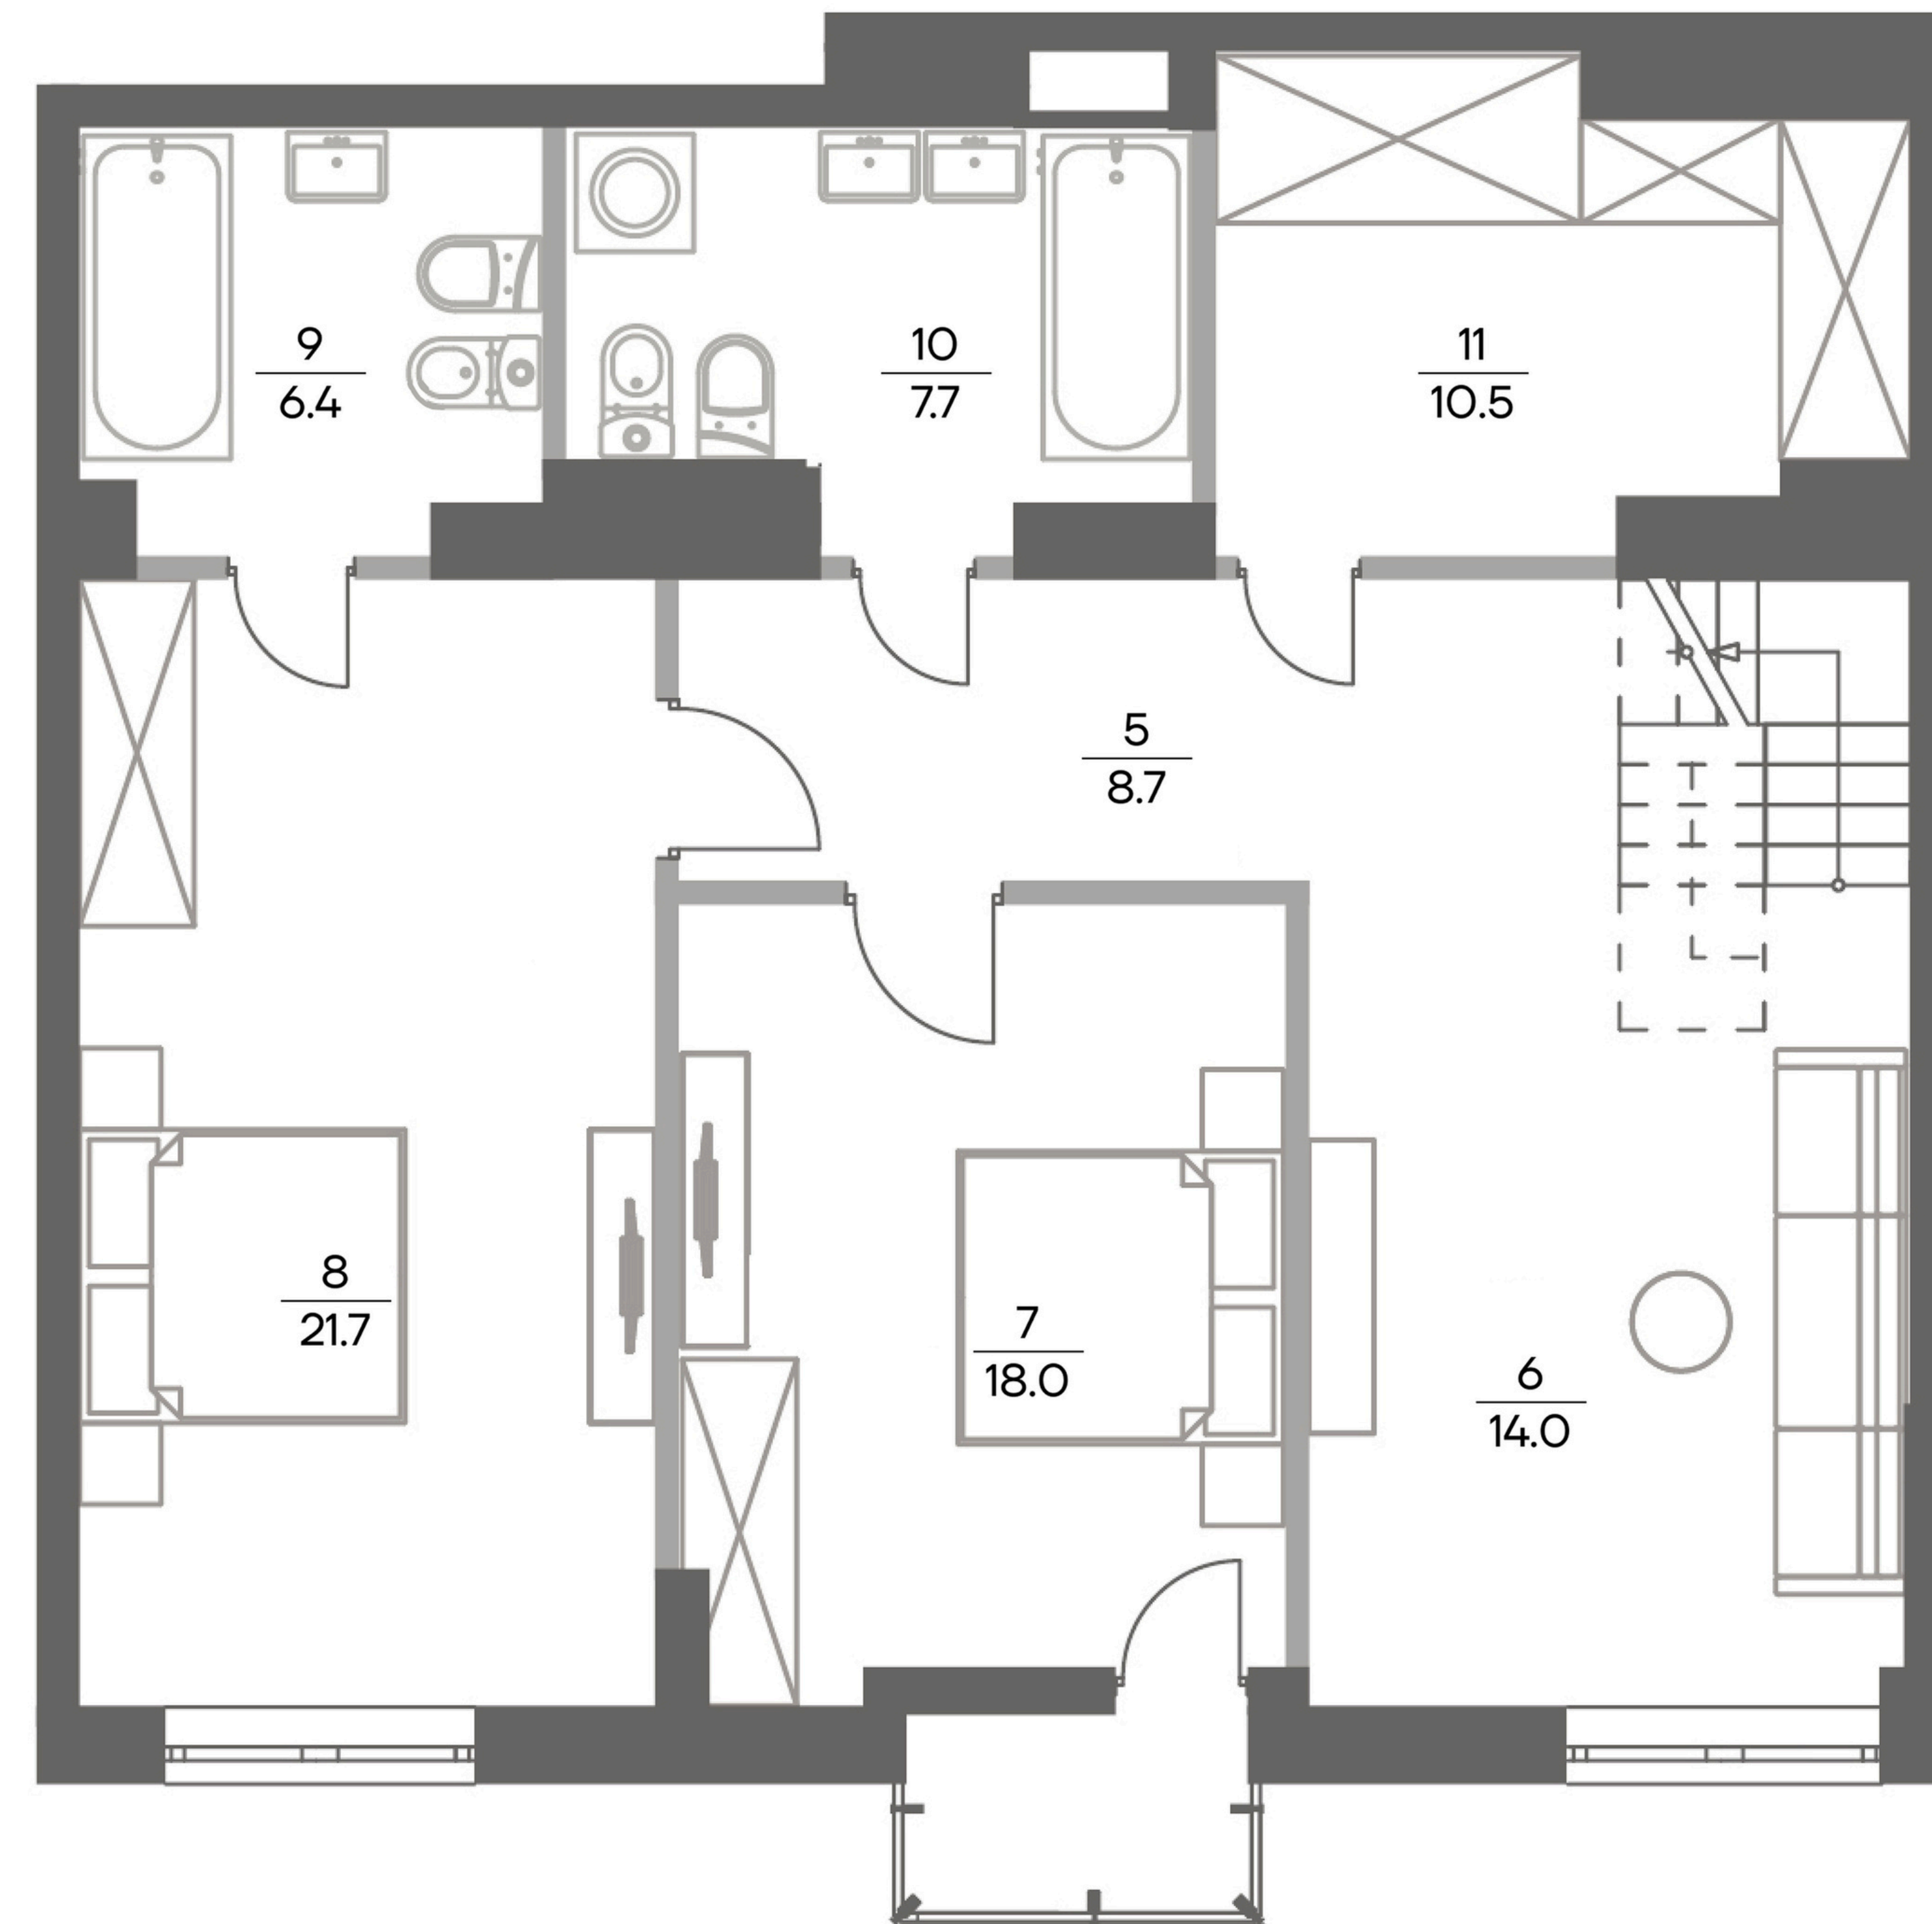

Загальна площа пентхаус

182.2 м²

Житлова площа пентхаус

68.9 м²

Квартира № - 323 рівень 1

№	Назва	Площа м ²
1	Коридор	10,8
2	Кухня-вітальня	41,8
3	Санвузол	3,7
4	Кімната	15,2
	Житлова	15,2
	Загальна	71,5

Загальна площа пентхаус **182.2 м²**
 Житлова площа пентхаус **68.9 м²**

Квартира № - 323 рівень 2

№	Назва	Площа м ²
5	Коридор	8,7
6	Кімната	14,0
7	Кімната	18,0
8	Кімната	21,7
9	Санвузол	6,4
10	Санвузол	7,7
11	Гардеробна	10,5
	Житлова	53,7
	Загальна	87,0

Загальна площа пентхаус

182.2 м²

Житлова площа пентхаус

68.9 м²

Квартира № - 323 рівень 3

№	Назва	Площа м ²
12	Сходи	2.9
13	Індивідуальна тераса	20.8