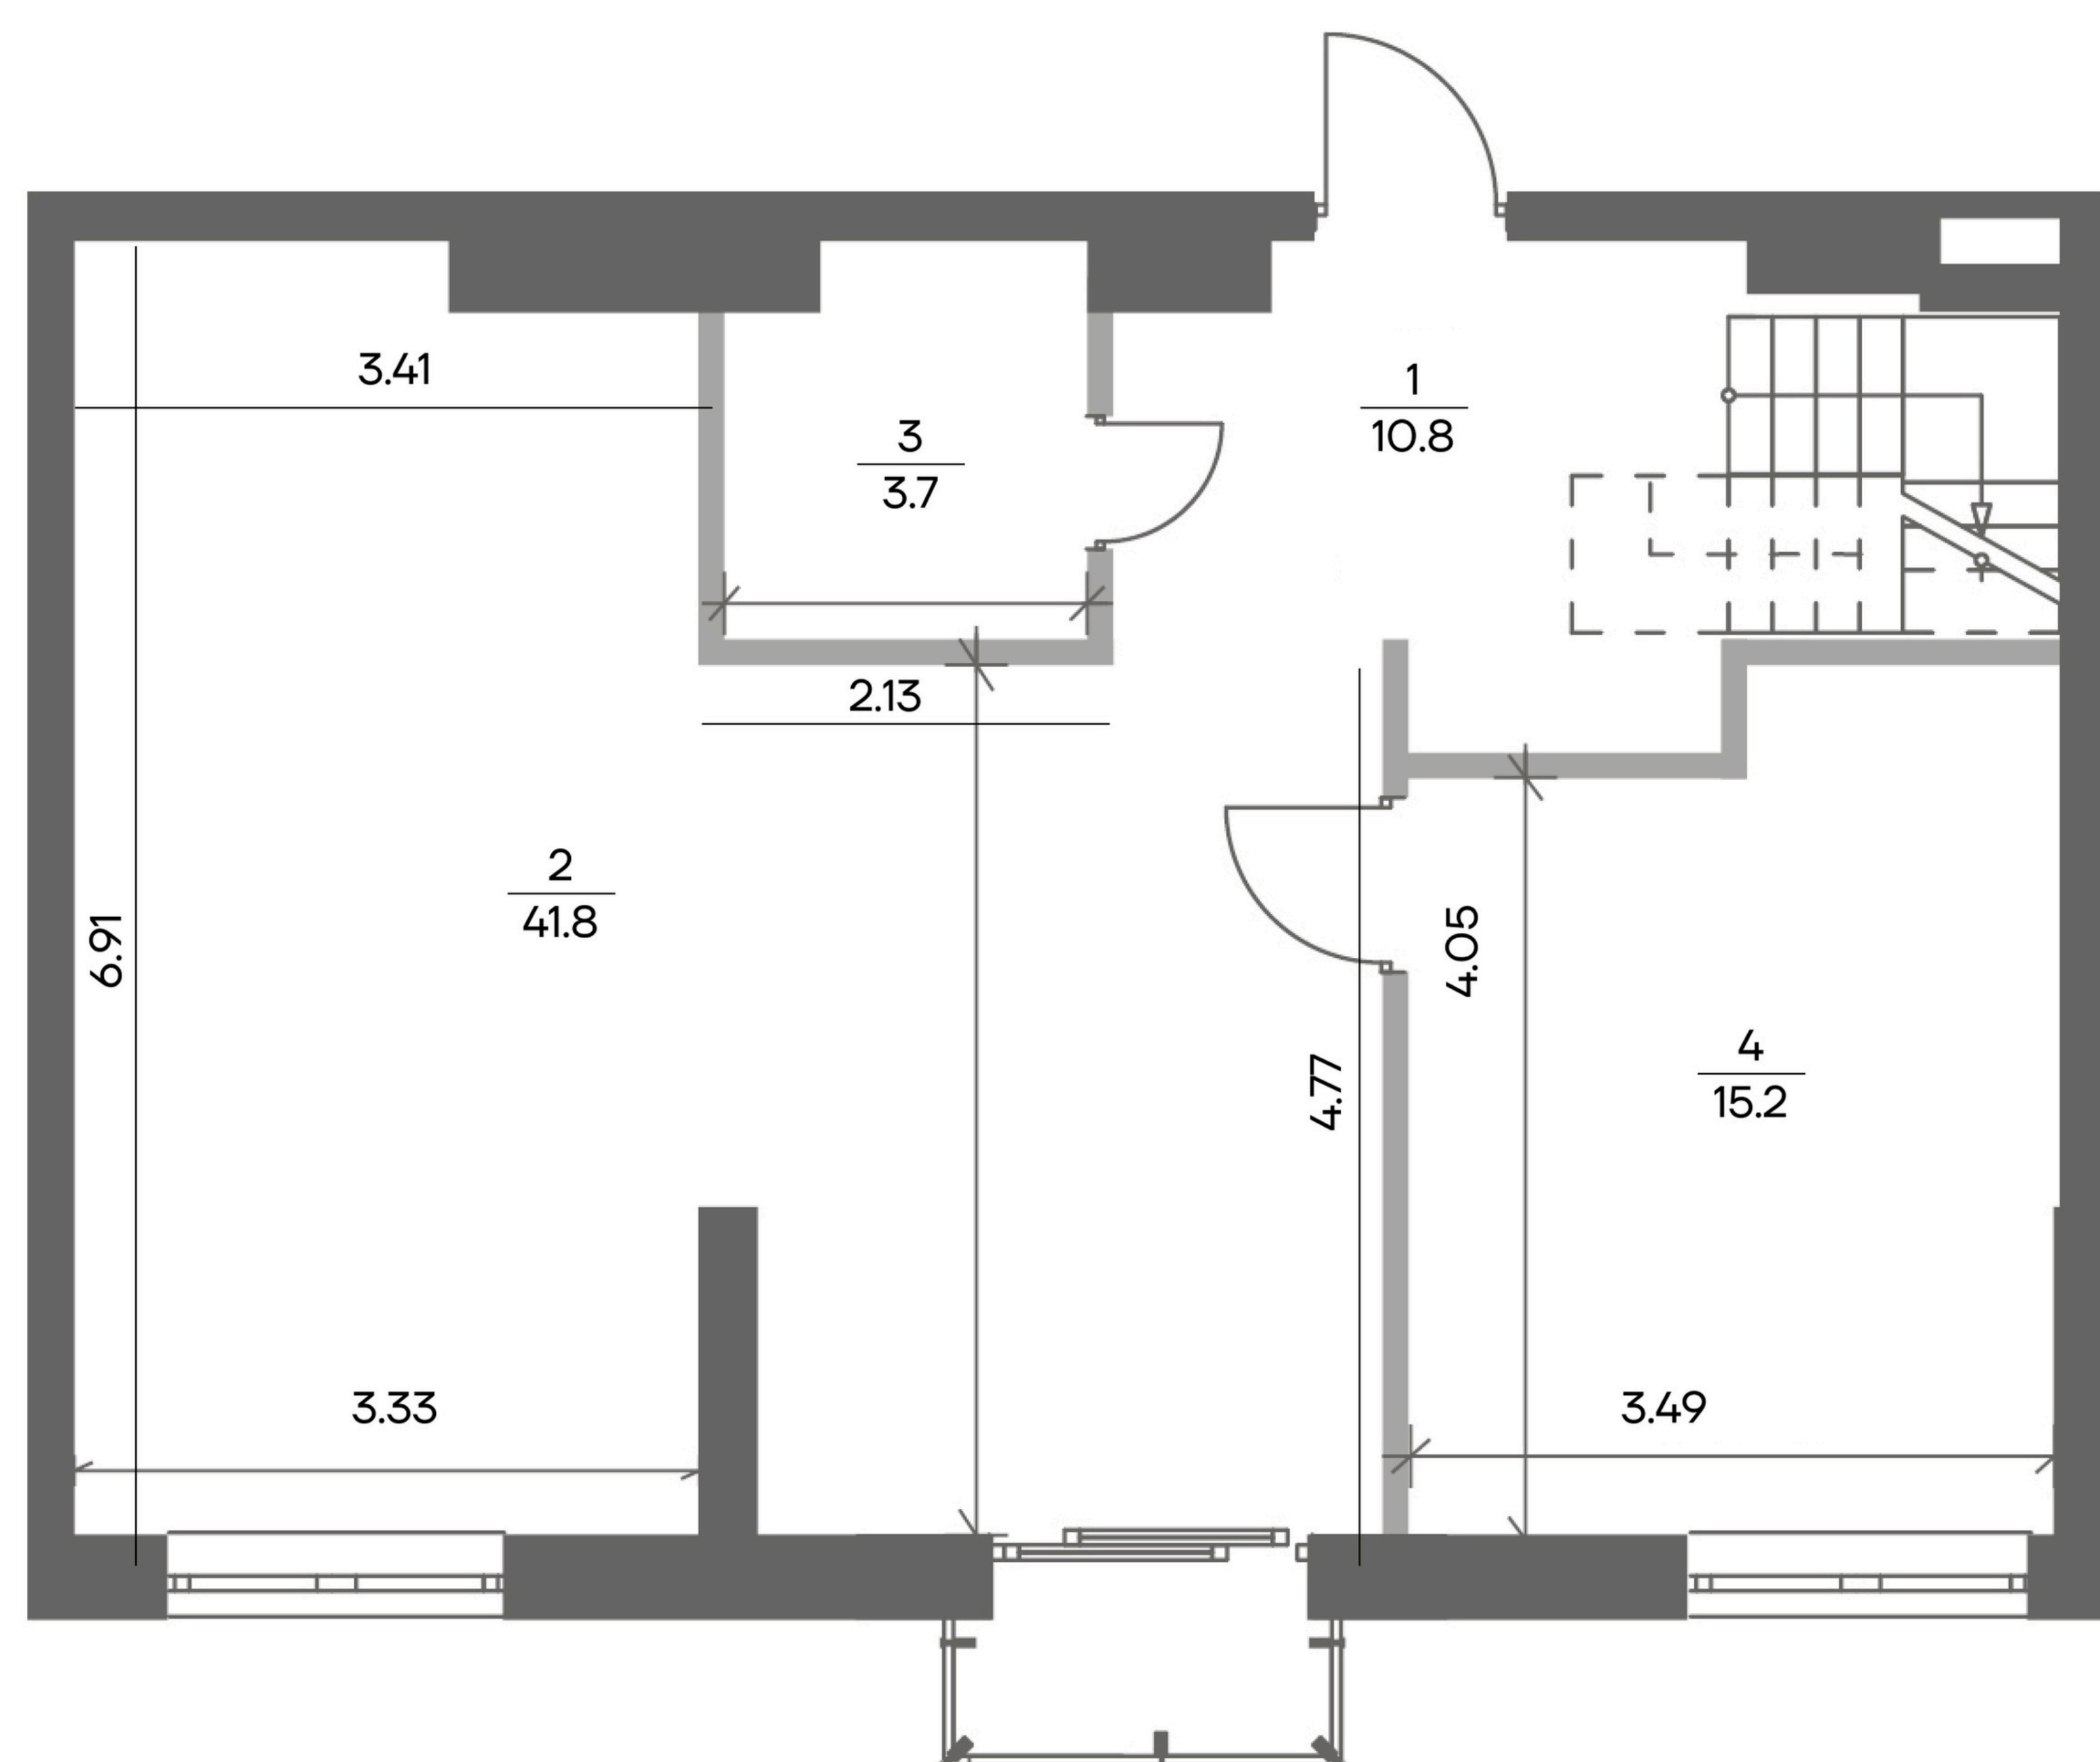

Загальна площа пентхаус

182.2 м²

Житлова площа пентхаус

68.9 м²

Квартира № - 323 рівень 1

№	Назва	Площа м ²
1	Коридор	10,8
2	Кухня-вітальня	41,8
3	Санвузол	3,7
4	Кімната	15,2
	Житлова	15,2
	Загальна	71,5

Загальна площа пентхаус **182.2 м²**
 Житлова площа пентхаус **68.9 м²**

Квартира № - 323 рівень 2

№	Назва	Площа м ²
5	Коридор	8,7
6	Кімната	14,0
7	Кімната	18,0
8	Кімната	21,7
9	Санвузол	6,4
10	Санвузол	7,7
11	Гардеробна	10,5
	Житлова	53,7
	Загальна	87,0

Загальна площа пентхаус

182.2 м²

Житлова площа пентхаус

68.9 м²

Квартира № - 323 рівень 3

№	Назва	Площа м ²
12	Сходи	2.9
13	Індивідуальна тераса	20.8