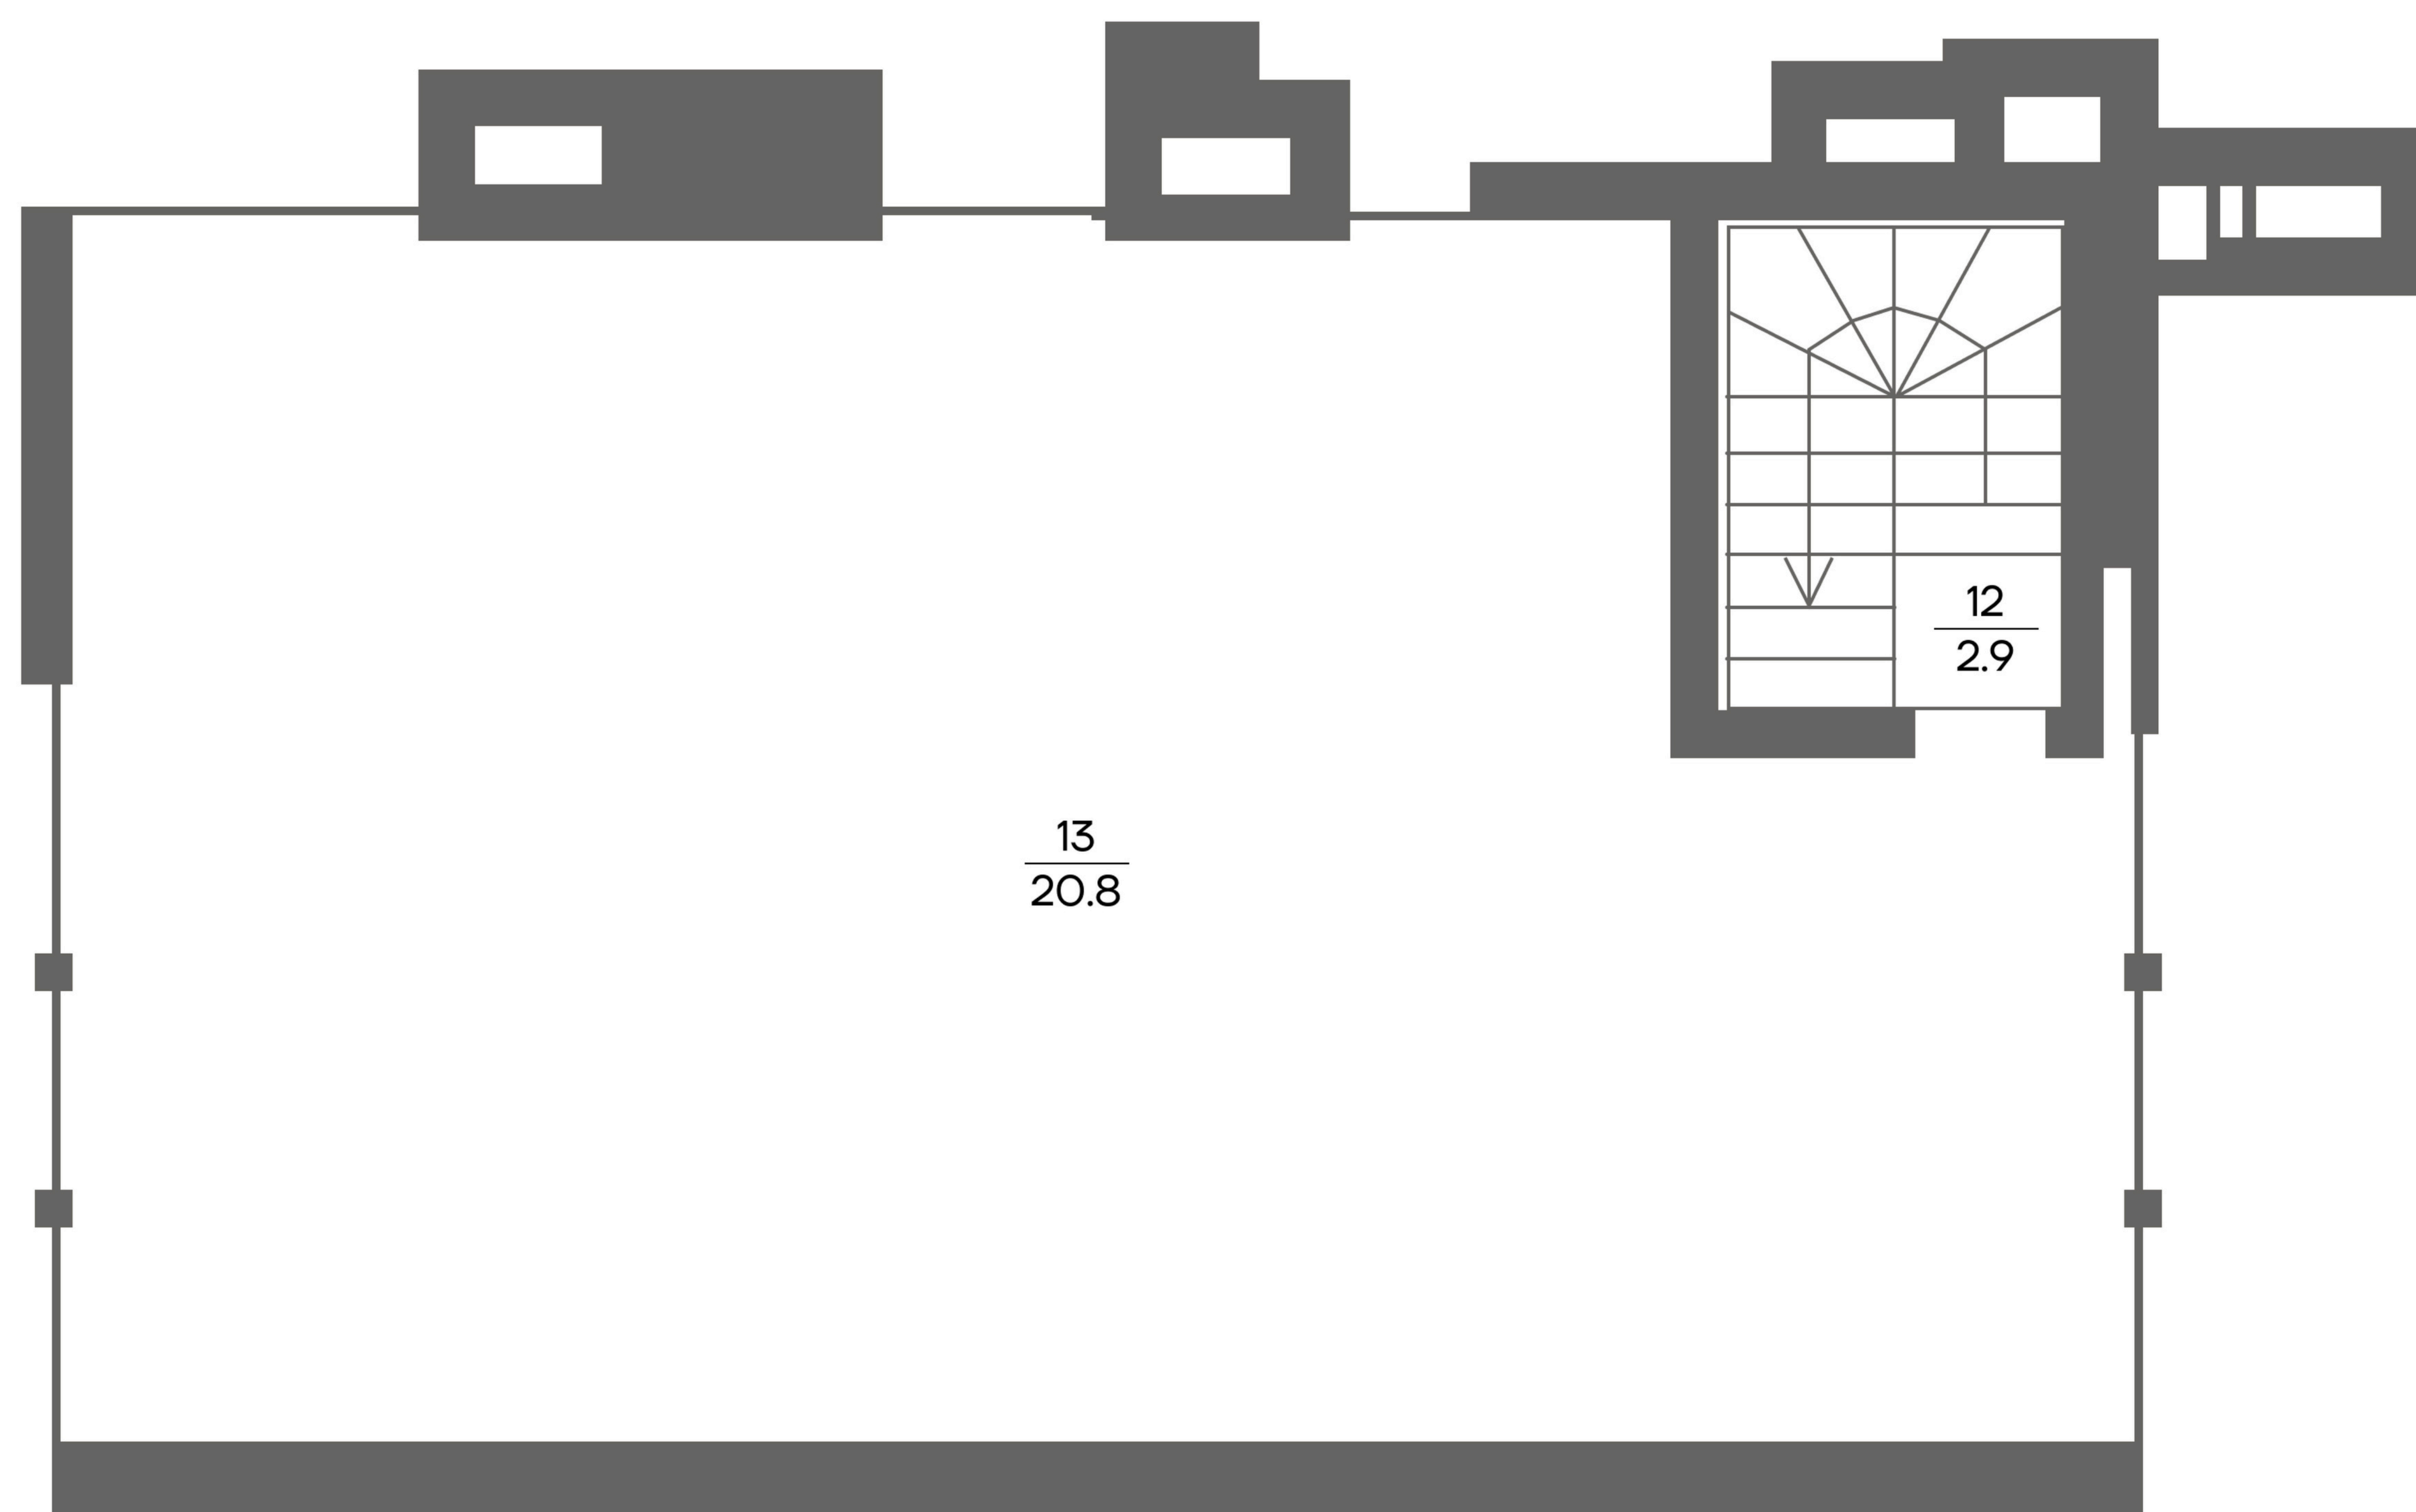

Загальна площа пентхаус

182.2 м²

Житлова площа пентхаус

68.9 м²

Квартира № - 323 рівень 3

№	Назва	Площа м²
12	Сходи	2.9
13	Індивідуальна тераса	20.8