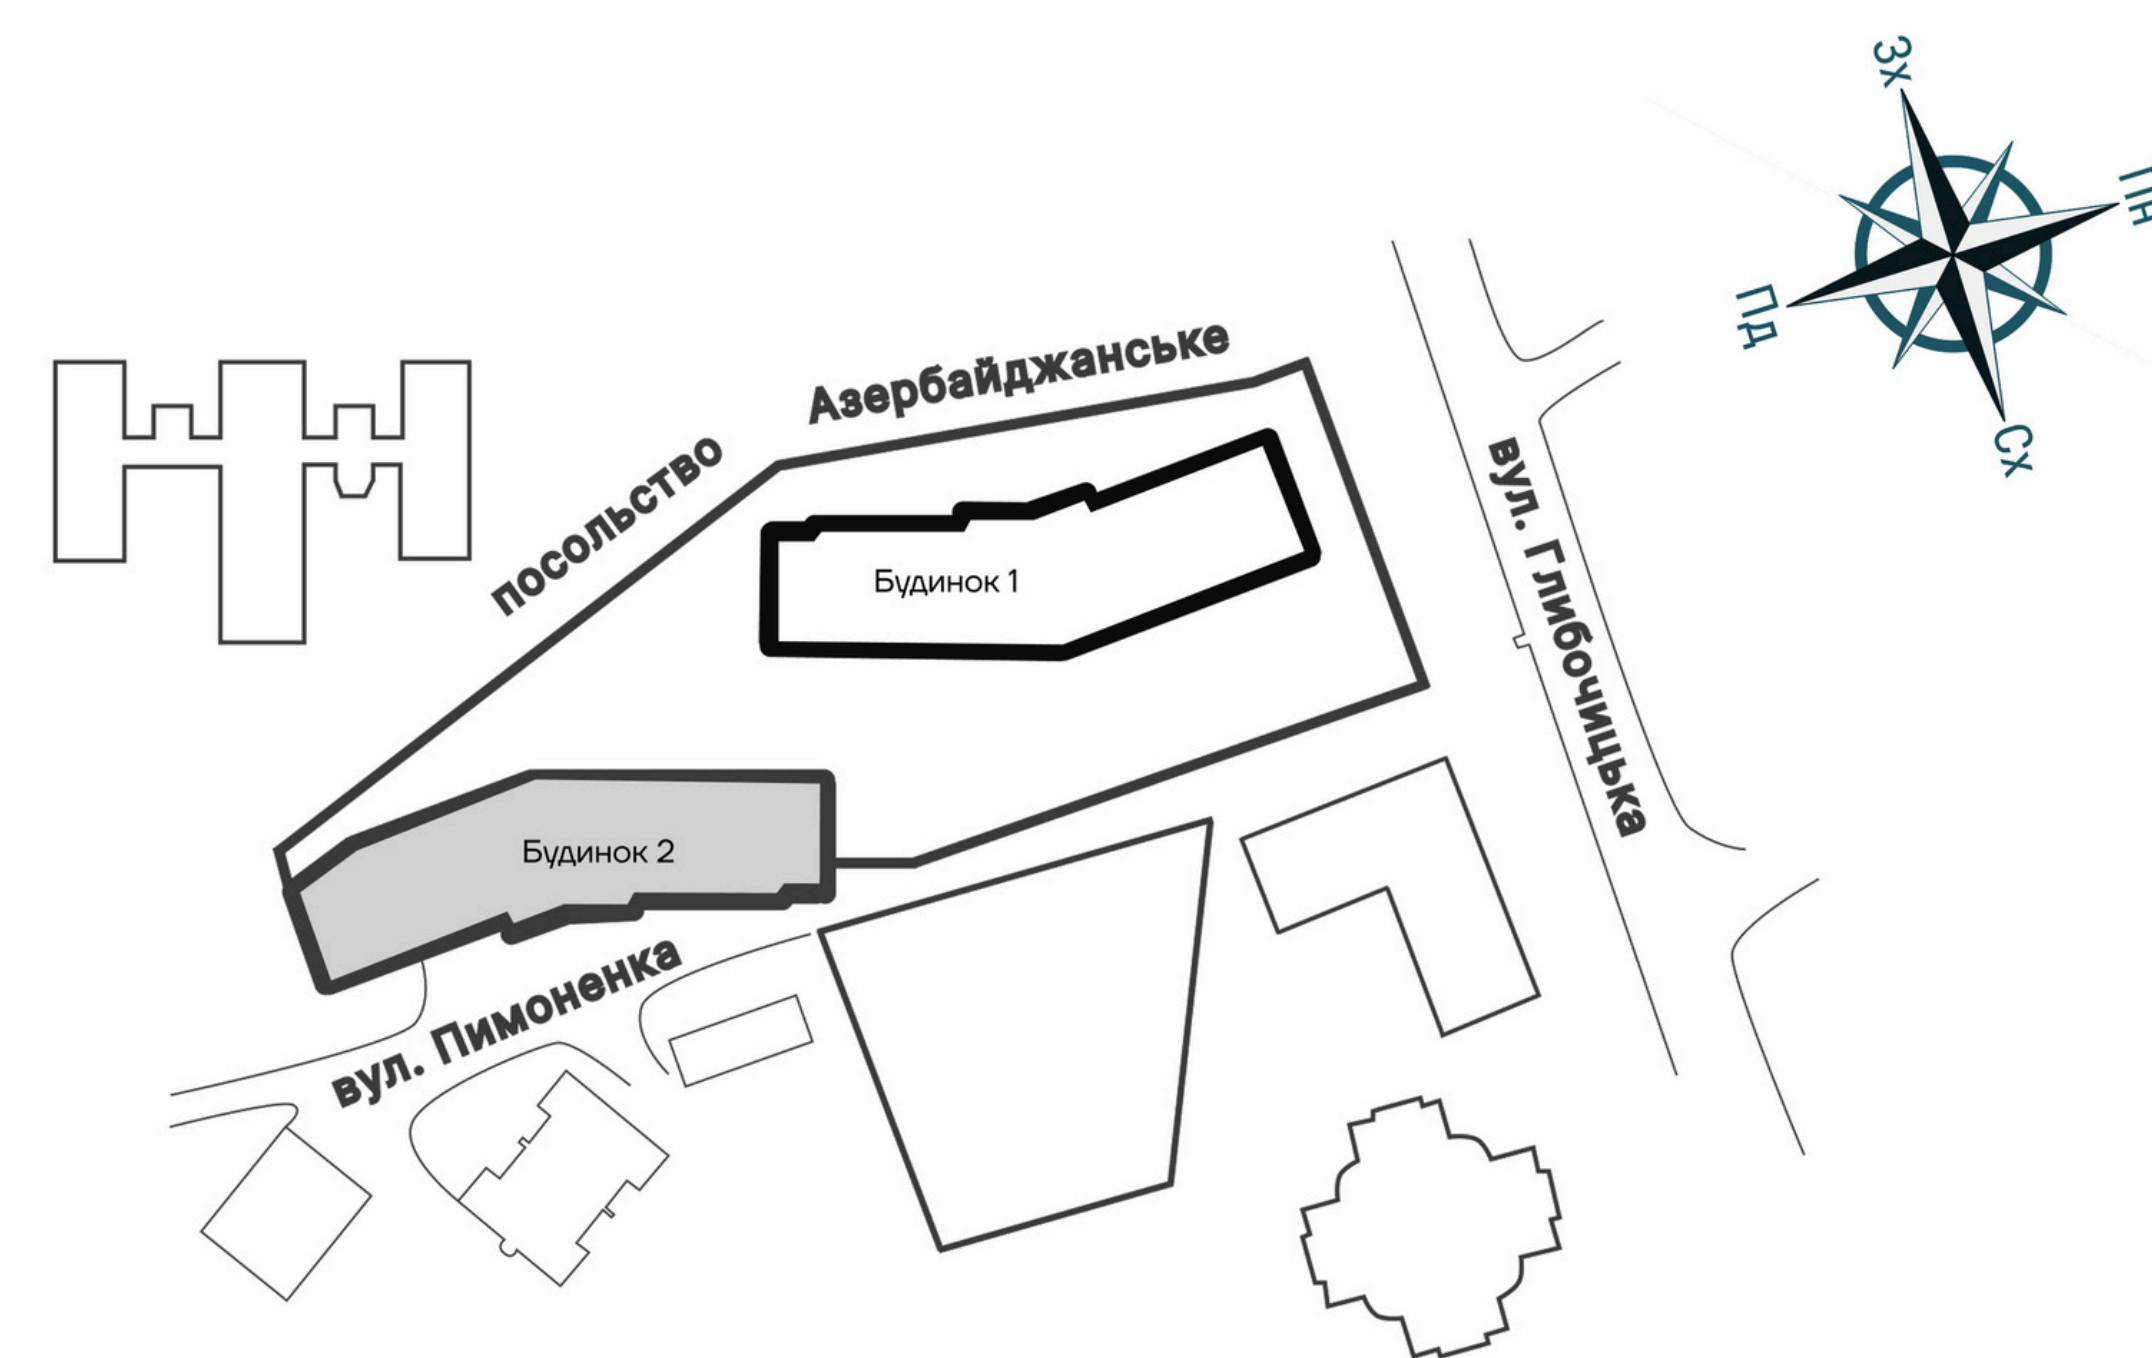

Загальна площа пентхаус

182.2 м²

Житлова площа пентхаус

68.9 м²

Квартира № - 323 рівень 1

№	Назва	Площа м ²
1	Коридор	10,8
2	Кухня-вітальня	41,8
3	Санвузол	3,7
4	Кімната	15,2
	Житлова	15,2
	Загальна	71,5

Загальна площа пентхаус **182.2 м²**
 Житлова площа пентхаус **68.9 м²**