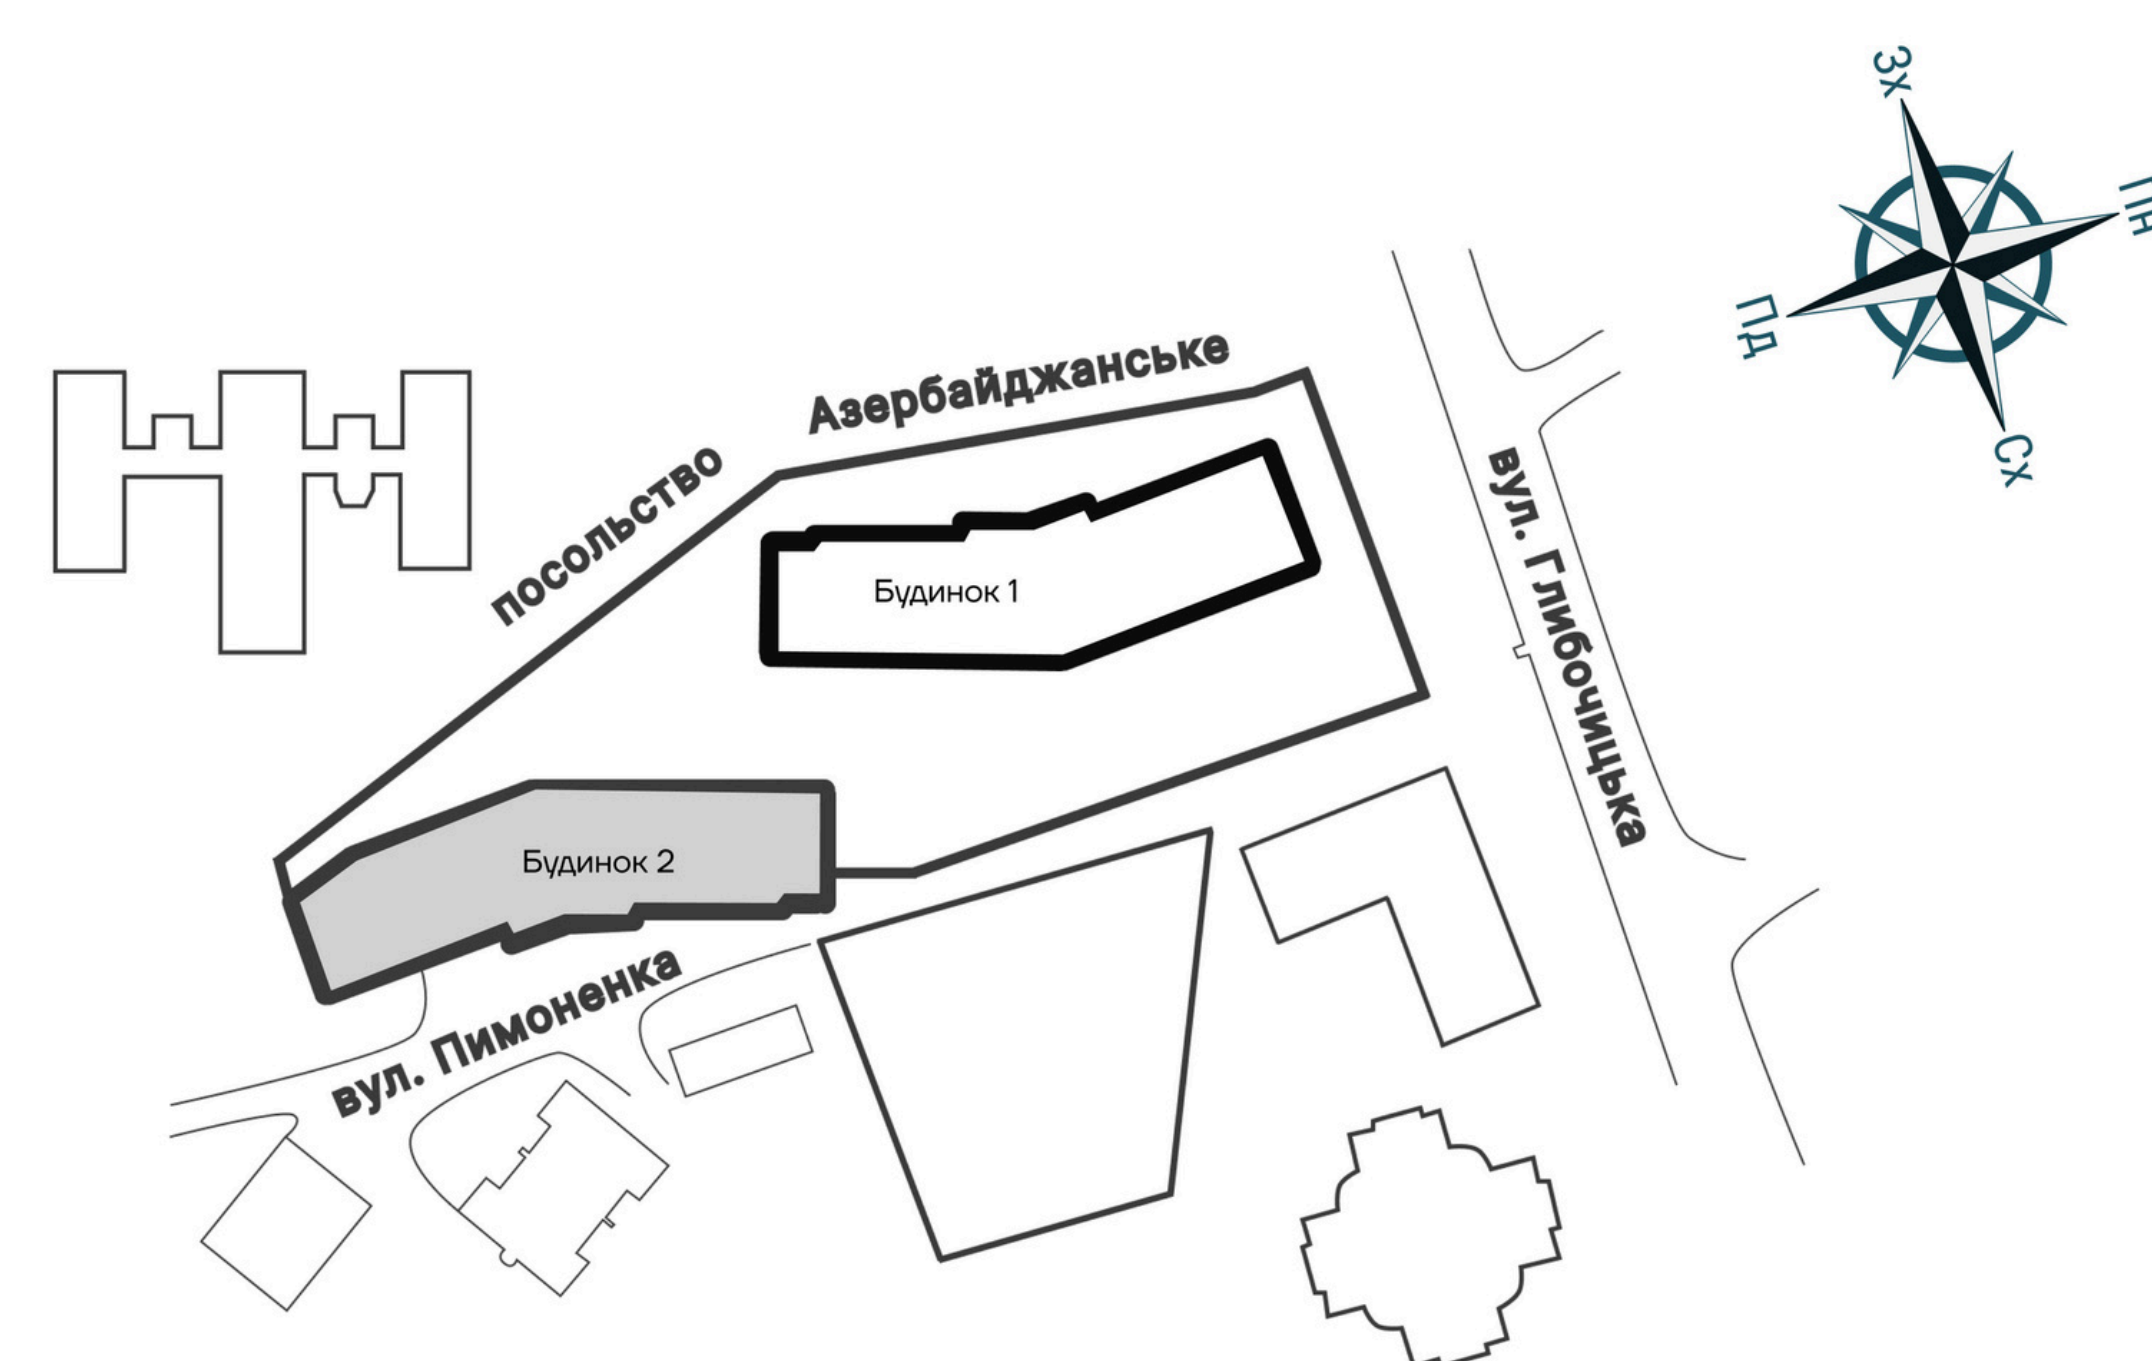

Загальна площа пентхаус

182.2 м²

Житлова площа пентхаус

68.9 м²

Квартира № - 323 рівень 3

№	Назва	Площа м²
12	Сходи	2.9
13	Індивідуальна тераса	20.8