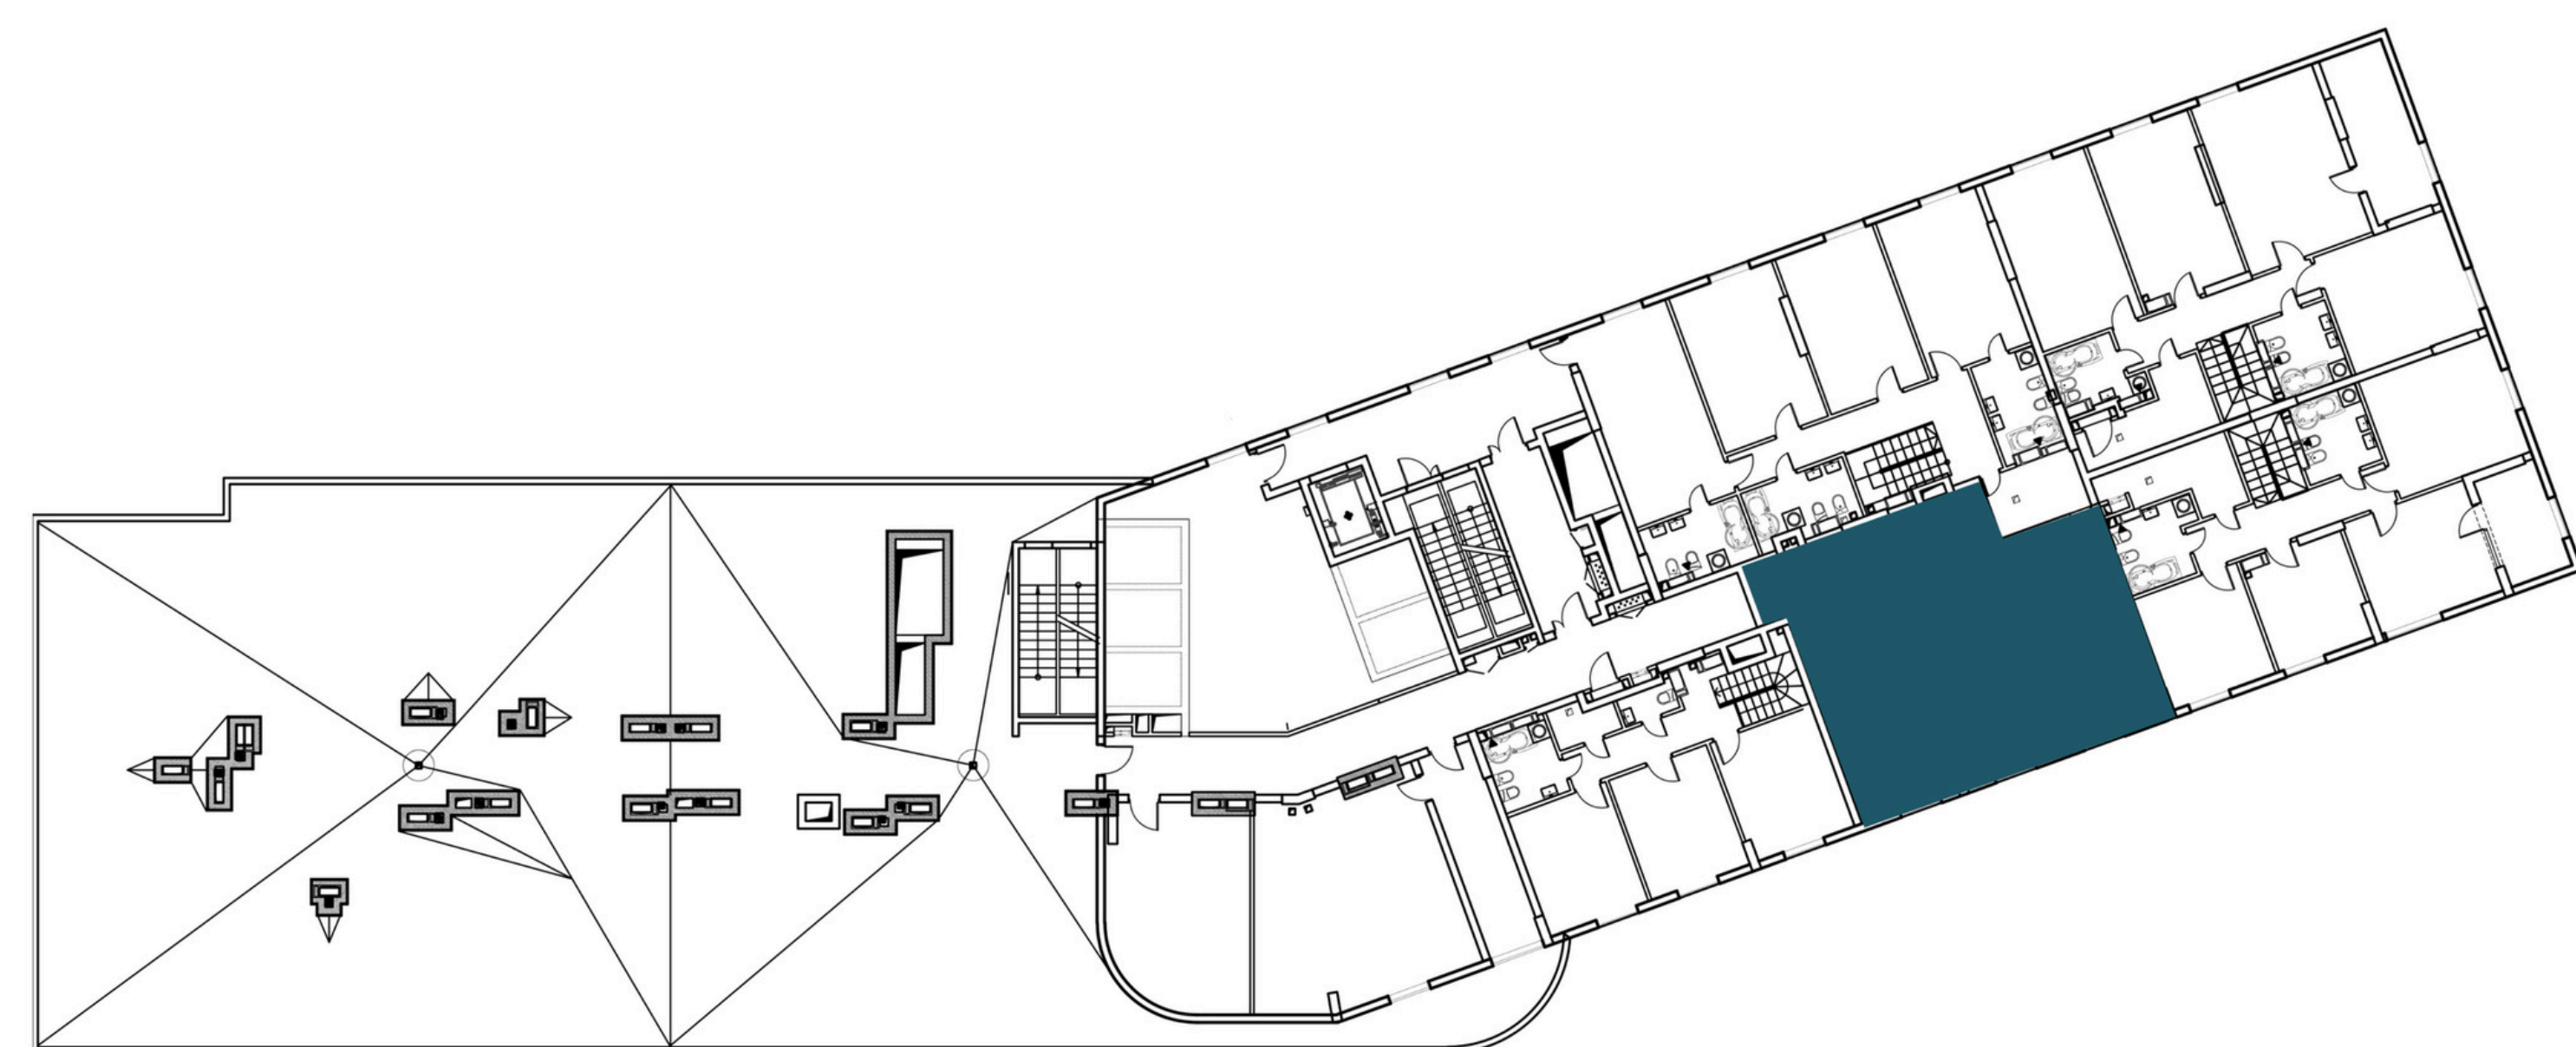

Загальна площа пентхаус

182.2 м²

Житлова площа пентхаус

68.9 м²

Квартира № - 323 рівень 1

№	Назва	Площа м ²
1	Коридор	10,8
2	Кухня-вітальня	41,8
3	Санвузол	3,7
4	Кімната	15,2
	Житлова	15,2
	Загальна	71,5

Загальна площа пентхаус **182.2 м²**
 Житлова площа пентхаус **68.9 м²**

Квартира № - 323 рівень 2

№	Назва	Площа м ²
5	Коридор	8,7
6	Кімната	14,0
7	Кімната	18,0
8	Кімната	21,7
9	Санвузол	6,4
10	Санвузол	7,7
11	Гардеробна	10,5
	Житлова	53,7
	Загальна	87,0

Загальна площа пентхаус