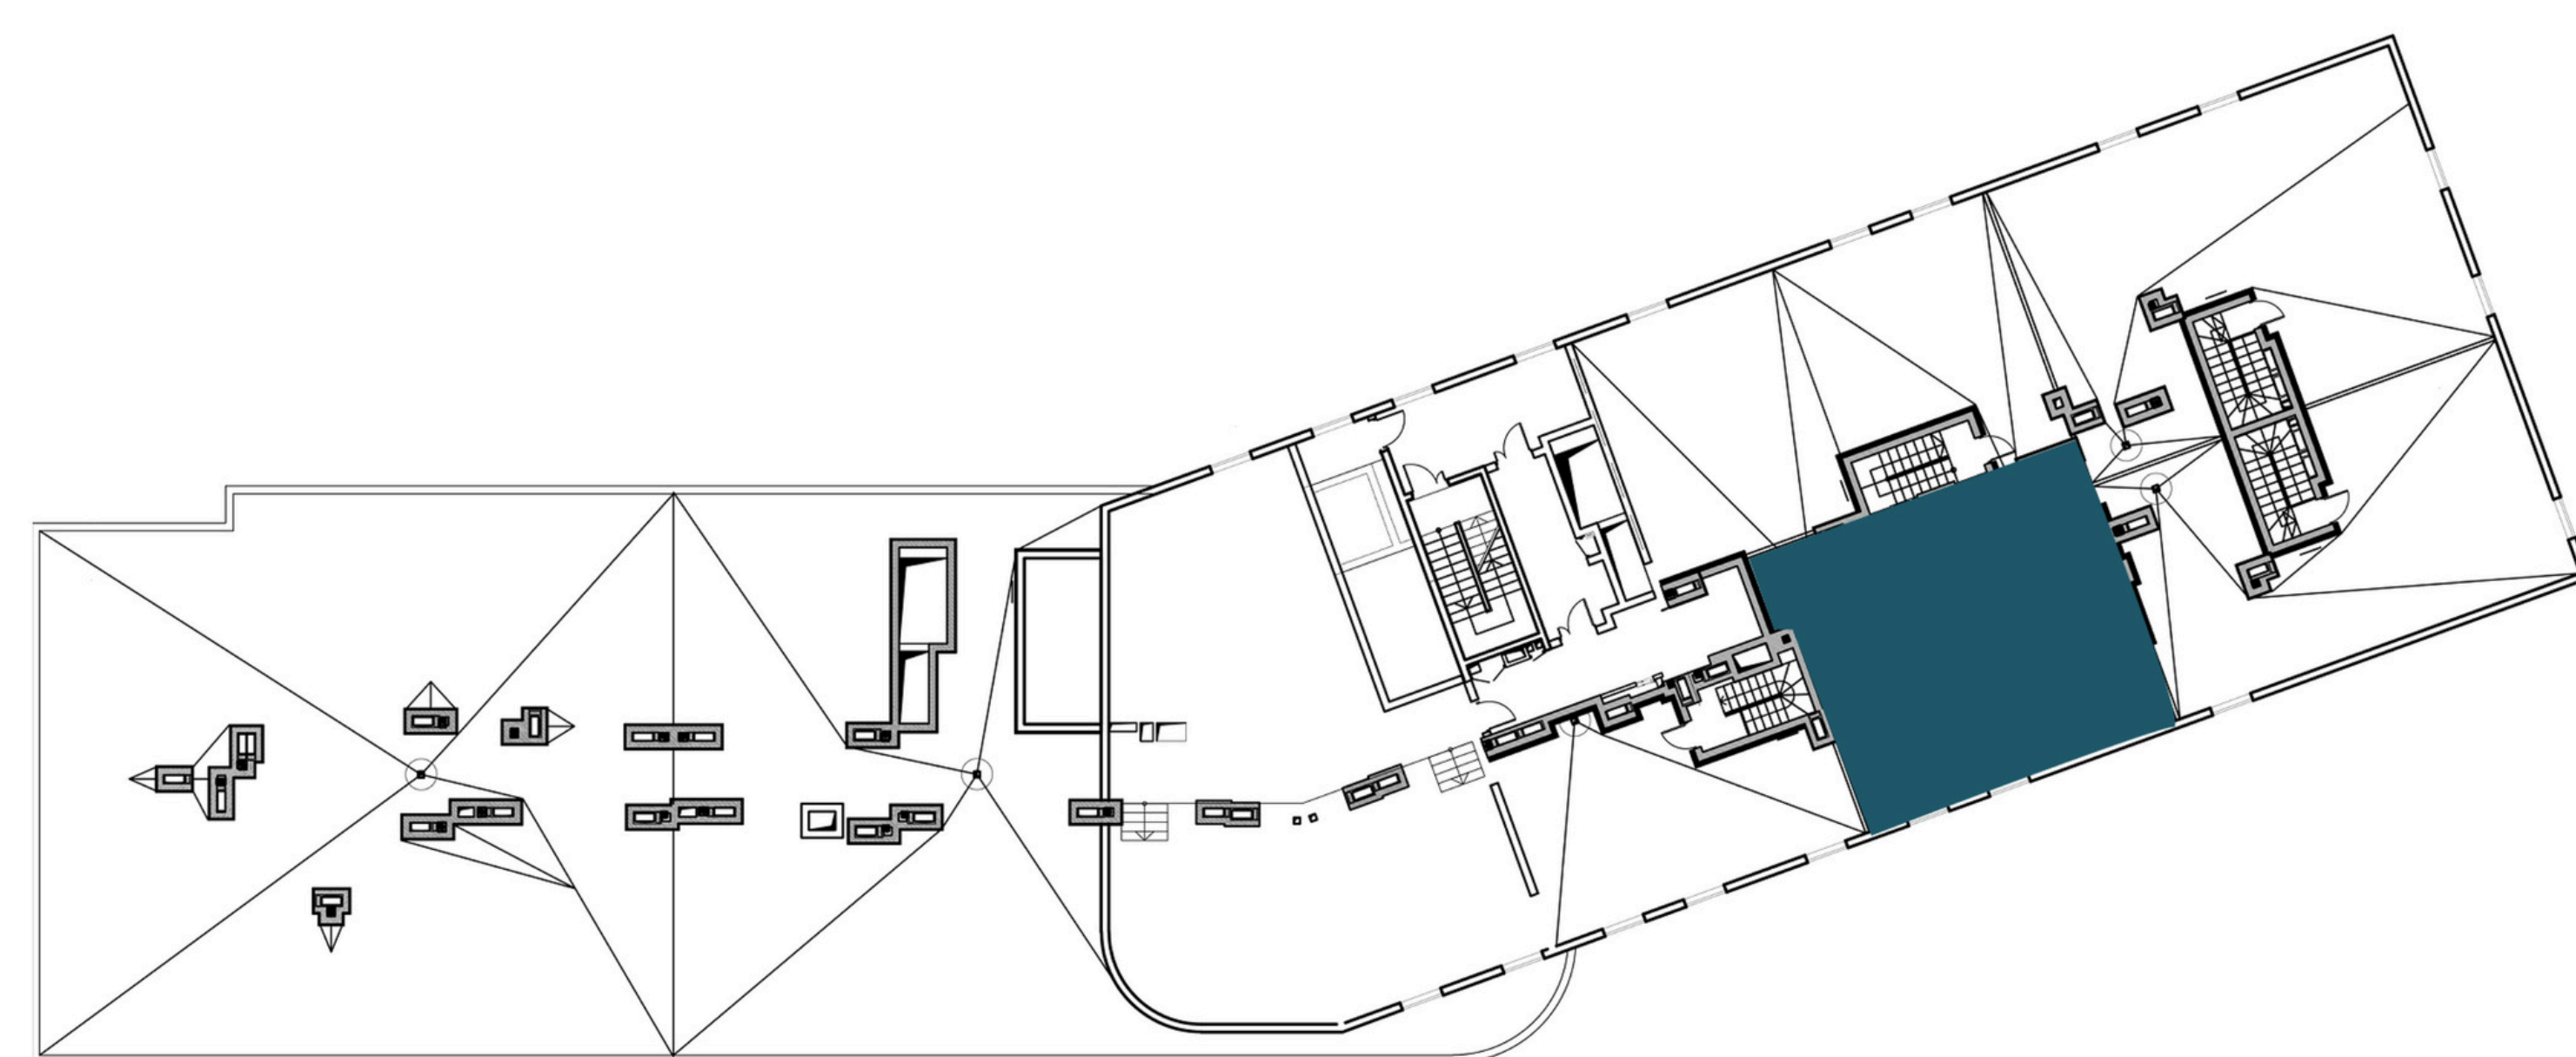

182.2 м²

Житлова площа пентхаус

68.9 м²

Квартира № - 323 рівень 3

№	Назва	Площа м ²
12	Сходи	2.9
13	Індивідуальна тераса	20.8