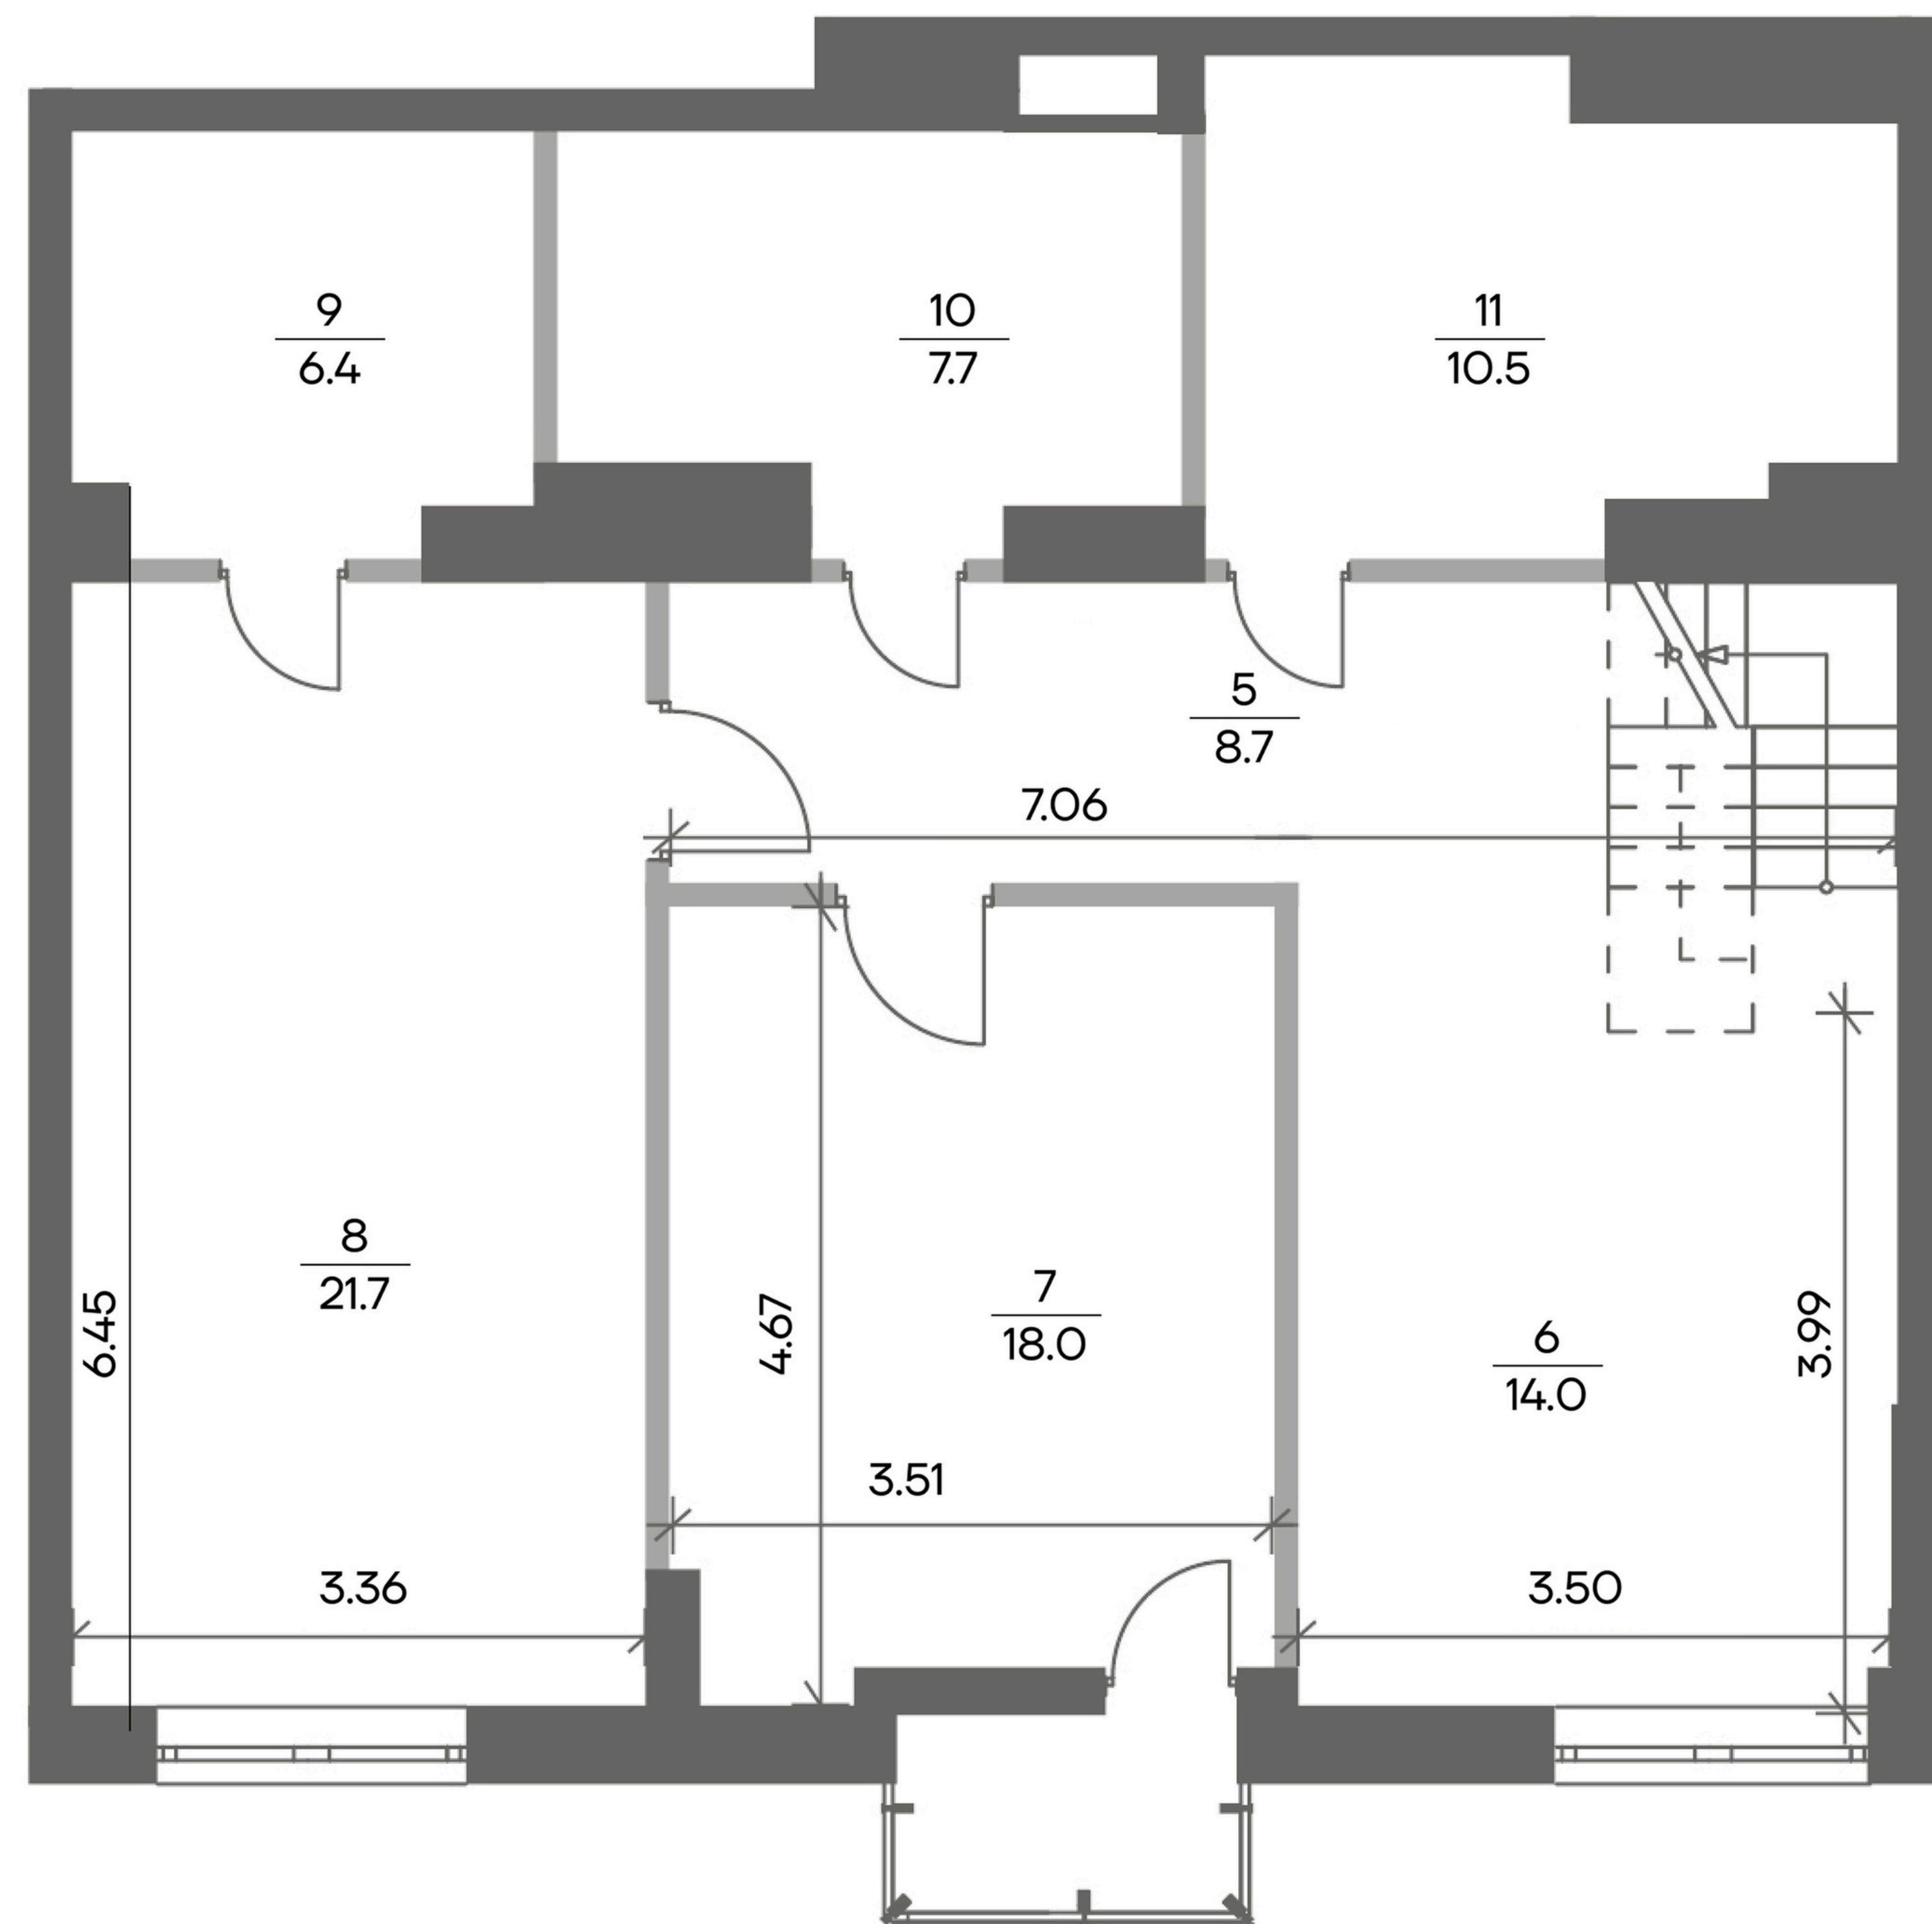

Загальна площа пентхаус

182.2 м²

Житлова площа пентхаус

68.9 м²

Квартира № - 323 рівень 1

№	Назва	Площа м ²
1	Коридор	10,8
2	Кухня-вітальня	41,8
3	Санвузол	3,7
4	Кімната	15,2
	Житлова	15,2
	Загальна	71,5

Загальна площа пентхаус **182.2 м²**
 Житлова площа пентхаус **68.9 м²**

Квартира № - 323 рівень 2

№	Назва	Площа м ²
5	Коридор	8,7
6	Кімната	14,0
7	Кімната	18,0
8	Кімната	21,7
9	Санвузол	6,4
10	Санвузол	7,7
11	Гардеробна	10,5
	Житлова	53,7
	Загальна	87,0

Загальна площа пентхаус

182.2 м²

Житлова площа пентхаус

68.9 м²

Квартира № - 323 рівень 3

№	Назва	Площа м ²
12	Сходи	2.9
13	Індивідуальна тераса	20.8