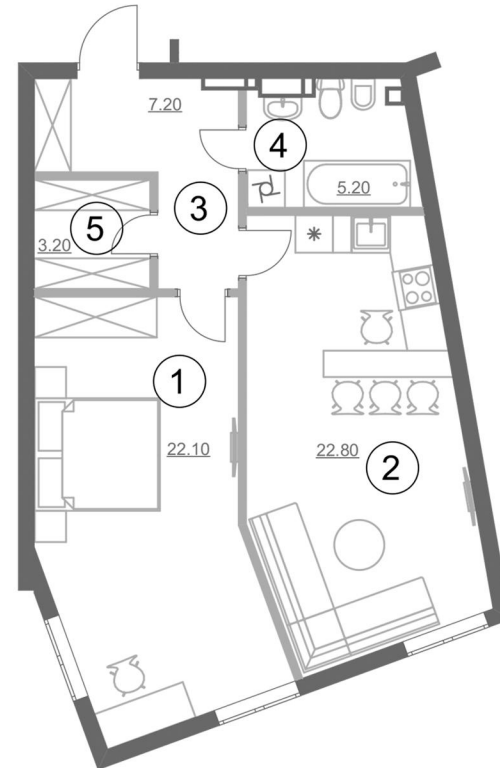

Планування квартири з меблями

Планування квартири

Експлікація приміщень

№ п/п	Найменування	Площа, м ²
1	Спальня	22.1
2	Кухня	22.8
3	Коридор	7.2
4	Сан. вузол	5.2
5	Гардеробна	3.2
Житлова площа квартири		22.1
Загальна площа квартири		60.5

Планування квартири з розмірами

1	22.1 м ²
	60.5 м ²

Примітки:

1. Площі приміщень приведені без урахування шару штукатурки.

2. Обов'язковим є дотримання місць розміщення санвузлів та кухонь.
3. Площі квартир в процесі ведення робочого креслення можуть змінюватись в межах 5 %.