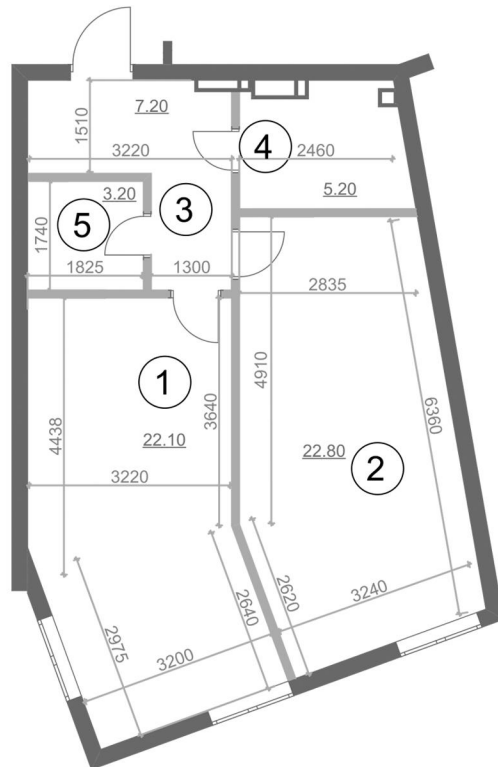

Планування квартири з меблями

Планування квартири

Експлікація приміщень

№ п/п	Найменування	Площа, м ²
1	Спальня	22.1
2	Кухня	22.8
3	Коридор	7.2
4	Сан. вузол	5.2
5	Гардеробна	3.2
Житлова площа квартири		22.1
Загальна площа квартири		60.5

Планування квартири з розмірами

1	22.1 м ²
	60.5 м ²

Примітки:

1. Площі приміщень приведені без урахування шару штукатурки.

2. Обов'язковим є дотримання місць розміщення санвузлів та кухонь.
3. Площі квартир в процесі ведення робочого креслення можуть змінюватись в межах 5 %.