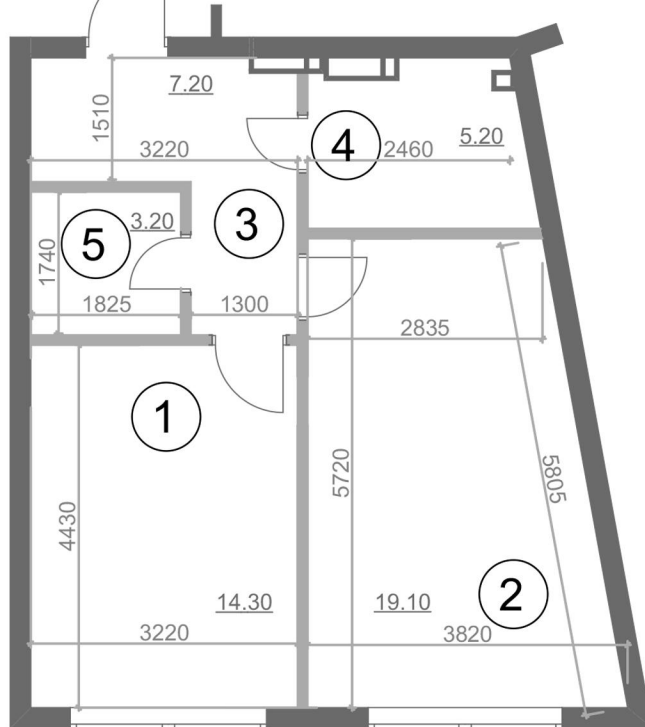

Експлікація приміщень

№ п/п	Найменування	Площа, м ²
1	Спальня	14.3
2	Кухня	19.1
3	Коридор	7.2
4	Сан. вузол	5.2
5	Гардеробна	3.2
Житлова площа квартири		14.3
Загальна площа квартири		49.0

Планування квартири з меблями

Планування квартири

Планування квартири з розмірами

1	14.3 м ²
	49.0 м ²

Примітки:

1. Площі приміщень приведені без урахування шару штукатурки.

2. Обов'язковим є дотримання місць розміщення санвузлів та кухонь.
3. Площі квартир в процесі ведення робочого креслення можуть змінюватись в межах 5 %.