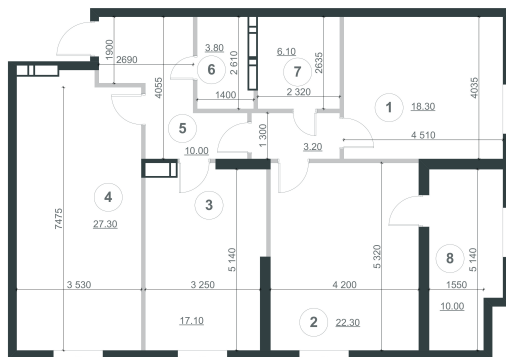

Планування квартири з меблями

Планування квартири

Експлікація приміщень

№ п/п	Найменування	Площа, м ²
1	Спальня	18.3
2	Спальня	22.3
3	Спальня	17.1
4	Кухня	27.3
5	Коридор	10
5.1	Коридор	3.2
6	Сан. вузол	3.8
7	Сан. вузол	6.1
8	Лоджія (k=1)	10
Житлова площа квартири		57.7
Загальна площа квартири		118.1

№ кв.	114	129
Поверх	9	10

Планування квартири з розмірами

вул. Пимоненка

вул. Глибочицька

Сквер ім. Гейдара Алієва

Примітки:

1. Площі приміщень приведені без урахування шару штукатурки.

2. Обов'язковим є дотримання місць розміщення санвузлів та кухонь.
3. Площі квартир в процесі ведення робочого креслення можуть змінюватись в межах 5 %.

3	57.70 м ²
	118.10 м ²