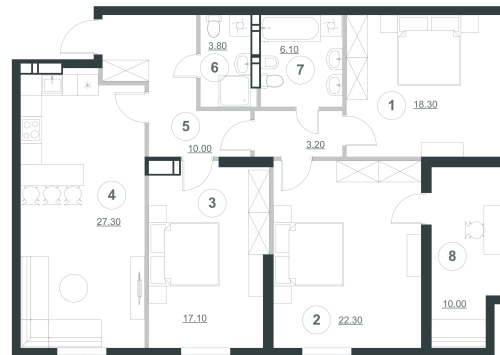

Планування квартири з меблями

Планування квартири

Експлікація приміщень

№ п/п	Найменування	Площа, м ²
1	Спальня	18.3
2	Спальня	22.3
3	Спальня	17.1
4	Кухня	27.3
5	Коридор	10
5.1	Коридор	3.2
6	Сан. вузол	3.8
7	Сан. вузол	6.1
8	Лоджія (k=1)	10
Житлова площа квартири		57.7
Загальна площа квартири		118.1

№ кв.	114	129
Поверх	9	10

Планування квартири з розмірами

вул. Пимоненка

вул. Глибочицька

Сквер ім. Гейдара Алієва

Примітки:

1. Площі приміщень приведені без урахування шару штукатурки.

2. Обов'язковим є дотримання місць розміщення санвузлів та кухонь.
3. Площі квартир в процесі ведення робочого креслення можуть змінюватись в межах 5 %.

3	57.70 м ²
	118.10 м ²