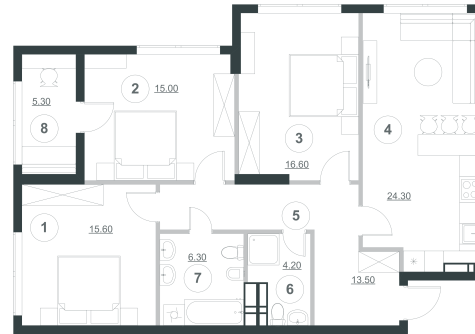

Експлікація приміщень

№ п/п	Найменування	Площа, м ²
1	Спальня	15.6
2	Спальня	15.0
3	Спальня	16.6
4	Кухня	24.3
5	Коридор	13.5
6	Сан. вузол	4.2
7	Сан. вузол	6.3
8	Лоджія (к=1)	5.3
Житлова площа квартири		47.2
Загальна площа квартири		100.8

Планування квартири з меблями

Планування квартири

№ кв.	12	28	44	60	76	92	108	123	138	153	168	183	198	213	228	243	258	273	288	303	317	331
Поверх	2	3	4	5	6	7	8	9	10	11	12	14	15	16	17	18	19	20	21	22	23	24

Планування квартири з розмірами

вул. Пимоненка

вул. Глибочицька

Сквер ім. Гейдара Алієва

вул. Студентська

3	47.20 м ²
	100.80 м ²

Примітки:

1. Площі приміщень приведені без урахування шару штукатурки.