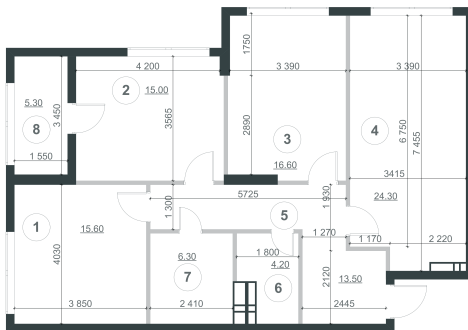

Експлікація приміщень

№ п/п	Найменування	Площа, м ²
1	Спальня	15.6
2	Спальня	15.0
3	Спальня	16.6
4	Кухня	24.3
5	Коридор	13.5
6	Сан. вузол	4.2
7	Сан. вузол	6.3
8	Лоджія (к=1)	5.3
Житлова площа квартири		47.2
Загальна площа квартири		100.8

Планування квартири з меблями

Планування квартири

№ кв.	12	28	44	60	76	92	108	123	138	153	168	183	198	213	228	243	258	273	288	303	317	331
Поверх	2	3	4	5	6	7	8	9	10	11	12	14	15	16	17	18	19	20	21	22	23	24

Планування квартири з розмірами

вул. Пимоненка

вул. Глибочицька

Сквер ім. Гейдара Алієва

вул. Студентська

3	47.20 м ²
	100.80 м ²

Примітки:

1. Площі приміщень приведені без урахування шару штукатурки.