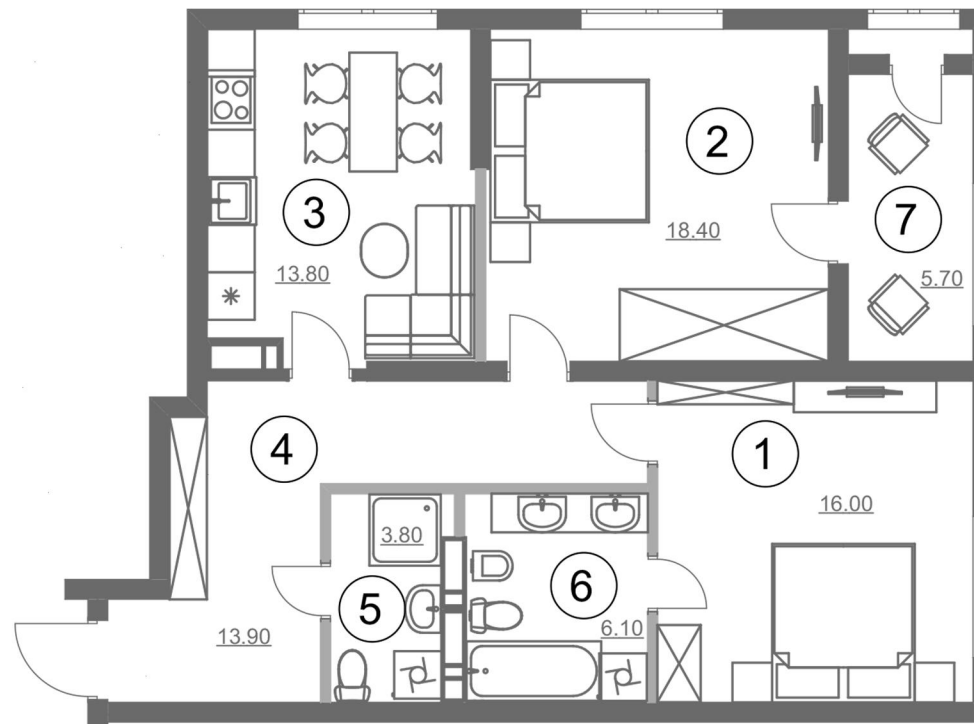

Планування квартири з меблями

Планування квартири

Експлікація приміщень

№ п/п	Найменування	Площа, м ²
1	Спальня	16.0
2	Спальня	18.4
3	Кухня	13.8
4	Коридор	13.9
5	Сан. вузол	3.8
6	Сан. вузол	6.1
7	Лоджія (к=1)	5,7
Житлова площа квартири		34.40
Загальна площа квартири		77.7

Планування квартири з розмірами

Примітки:

1. Площі приміщень приведені без урахування шару штукатурки.

2. Обов'язковим є дотримання місць розміщення санвузлів та кухонь.
3. Площі квартир в процесі ведення робочого креслення можуть змінюватись в межах 5 %.