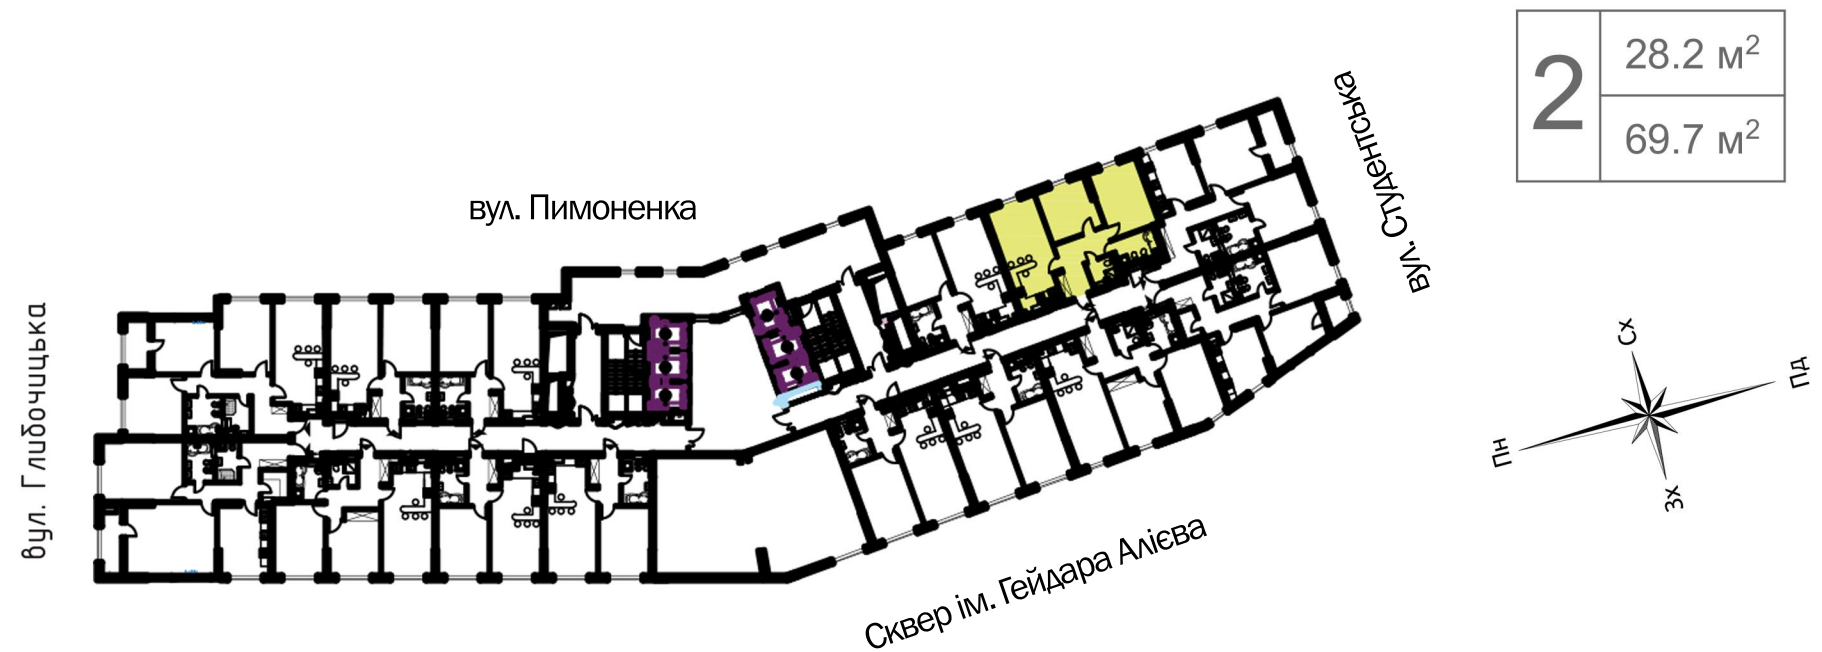

Примітки:

1. Площі приміщень приведені без урахування шару штукатурки.

2. Обов'язковим є дотримання місць розміщення санвузлів та кухонь.
3. Площі квартир в процесі ведення робочого креслення можуть змінюватись в межах 5 %.