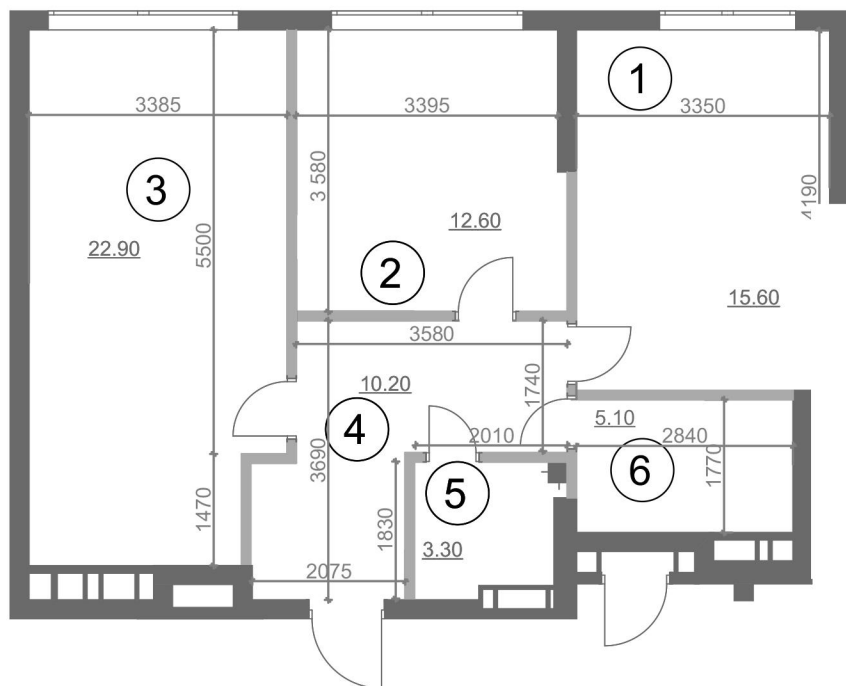

Планування квартири з меблями

Планування квартири

Експлікація приміщень

№ п/п	Найменування	Площа, м ²
1	Спальня	15.6
2	Спальня	12.6
3	Кухня	22.9
4	Коридор	10.2
5	Сан. вузол	3.3
6	Сан. вузол	5.1
Житлова площа квартири		28.2
Загальна площа квартири		69.7

Планування квартири з розмірами

Примітки:

1. Площі приміщень приведені без урахування шару штукатурки.

2. Обов'язковим є дотримання місць розміщення санвузлів та кухонь.
3. Площі квартир в процесі ведення робочого креслення можуть змінюватись в межах 5 %.