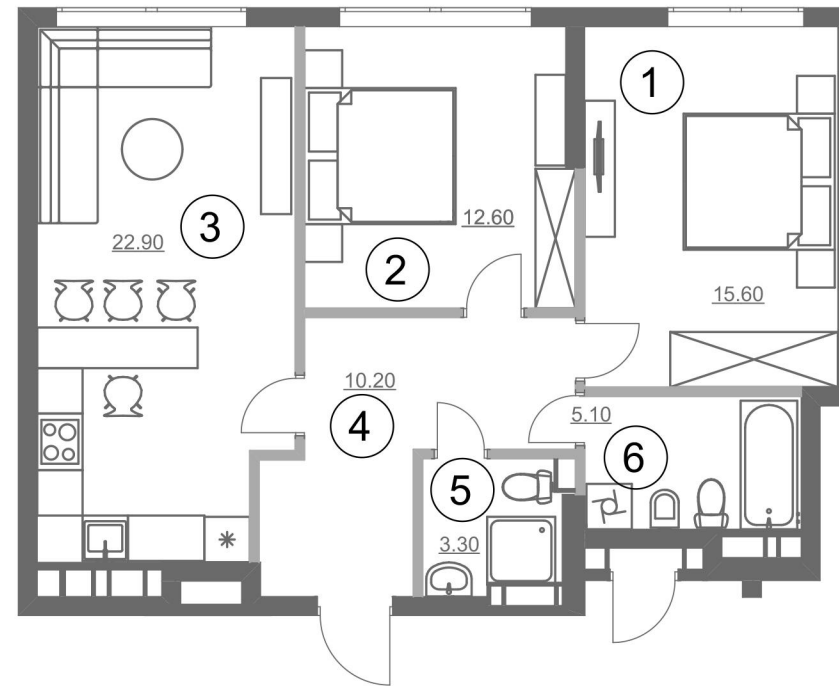

Планування квартири з меблями

Планування квартири

Експлікація приміщень

№ п/п	Найменування	Площа, м ²
1	Спальня	15.6
2	Спальня	12.6
3	Кухня	22.9
4	Коридор	10.2
5	Сан. вузол	3.3
6	Сан. вузол	5.1
Житлова площа квартири		28.2
Загальна площа квартири		69.7

Планування квартири з розмірами

Примітки:

1. Площі приміщень приведені без урахування шару штукатурки.

2. Обов'язковим є дотримання місць розміщення санвузлів та кухонь.
3. Площі квартир в процесі ведення робочого креслення можуть змінюватись в межах 5 %.