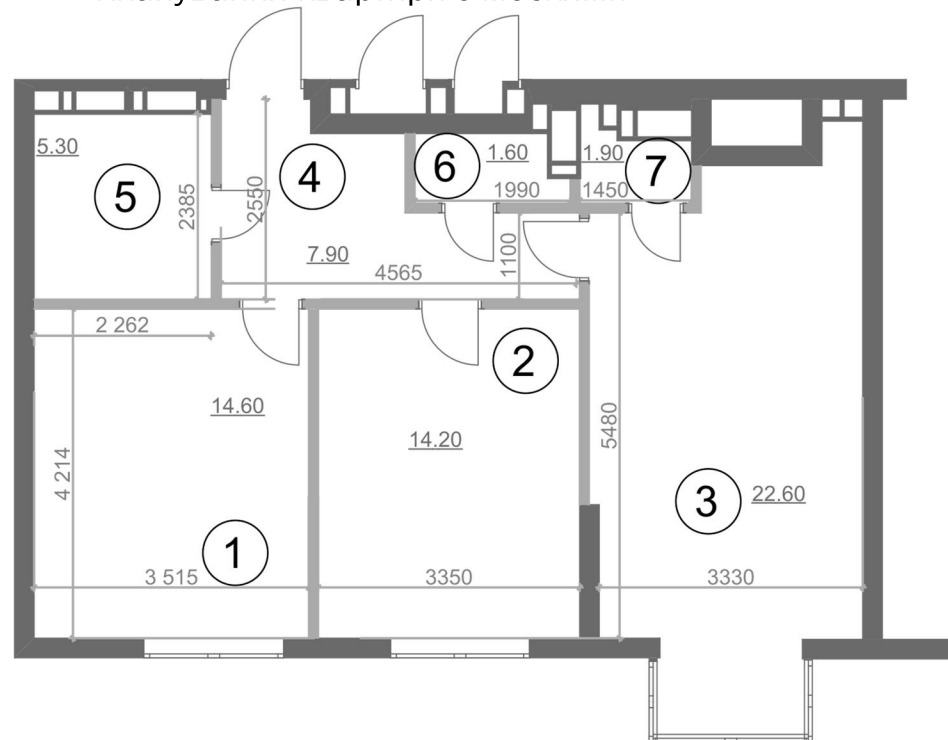

Експлікація приміщень

№ п/п	Найменування	Площа, м ²
1	Спальня	14.6
2	Спальня	14.2
3	Кухня	22.6
4	Коридор	7.9
5	Сан. вузол	5.3
6	Сан. вузол	1.6
7	Комора	1.9
Житлова площа квартири		28.8
Загальна площа квартири		68.1

Планування квартири з меблями

Планування квартири

Планування квартири з розмірами

Примітки:

1. Площі приміщень приведені без урахування шару штукатурки.

2. Обов'язковим є дотримання місць розміщення санвузлів та кухонь.
3. Площі квартир в процесі ведення робочого креслення можуть змінюватись в межах 5 %.