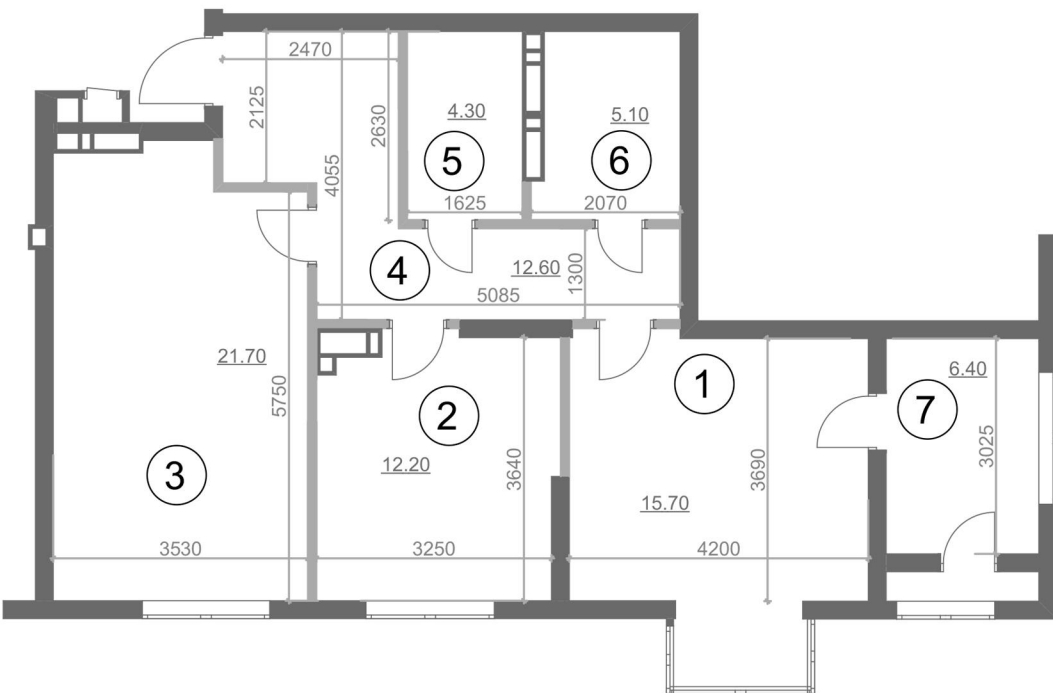

Експлікація приміщень

№ п/п	Найменування	Площа, м ²
1	Спальня	17.7
2	Спальня	12.2
3	Кухня	21.7
4	Коридор	12.6
5	Сан. вузол	4.3
6	Сан. вузол	5.1
7	Лоджія (к=1)	6.4
Житлова площа квартири		29.9
Загальна площа квартири		80.0

Планування квартири з меблями

Планування квартири

Планування квартири з розмірами

Примітки:

1. Площі приміщень приведені без урахування шару штукатурки.

2. Обов'язковим є дотримання місць розміщення санвузлів та кухонь.
3. Площі квартир в процесі ведення робочого креслення можуть змінюватись в межах 5 %.