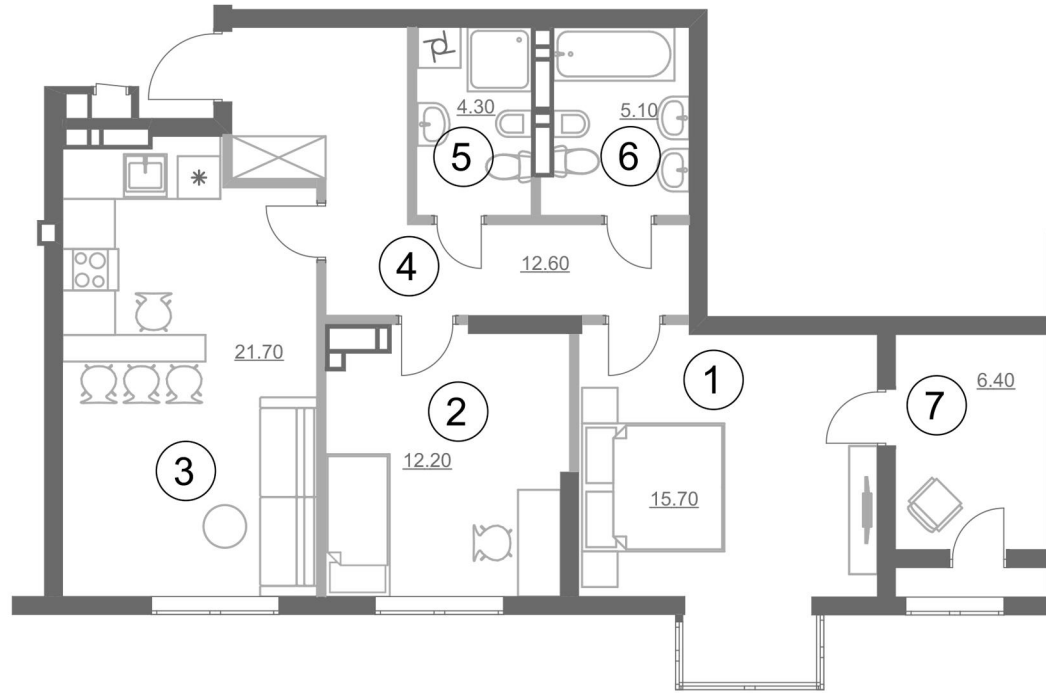

Експлікація приміщень

№ п/п	Найменування	Площа, м ²
1	Спальня	17.7
2	Спальня	12.2
3	Кухня	21.7
4	Коридор	12.6
5	Сан. вузол	4.3
6	Сан. вузол	5.1
7	Лоджія (к=1)	6.4
Житлова площа квартири		29.9
Загальна площа квартири		80.0

Планування квартири з меблями

Планування квартири

Планування квартири з розмірами

Примітки:

1. Площі приміщень приведені без урахування шару штукатурки.

2. Обов'язковим є дотримання місць розміщення санвузлів та кухонь.
3. Площі квартир в процесі ведення робочого креслення можуть змінюватись в межах 5 %.