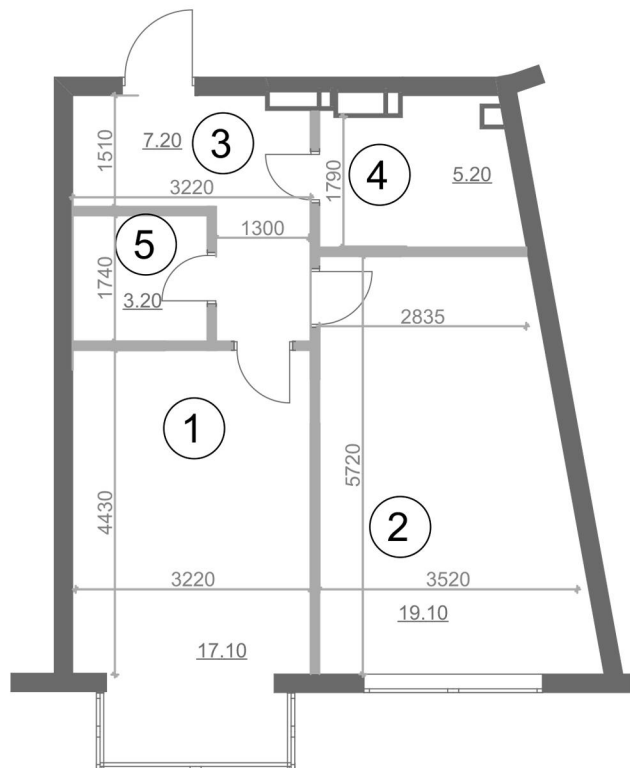

Планування квартири з меблями

Планування квартири

Експлікація приміщень

№ п/п	Найменування	Площа, м ²
1	Спальня	17.1
2	Кухня	19.1
3	Коридор	7.2
4	Сан. вузол	5.2
5	Комора	3.2
Житлова площа квартири		17,1
Загальна площа квартири		51.8

Планування квартири з розмірами

1	17.1 м ²
	51.8 м ²

Примітки:

1. Площі приміщень приведені без урахування шару штукатурки.

2. Обов'язковим є дотримання місць розміщення санвузлів та кухонь.
3. Площі квартир в процесі ведення робочого креслення можуть змінюватись в межах 5 %.