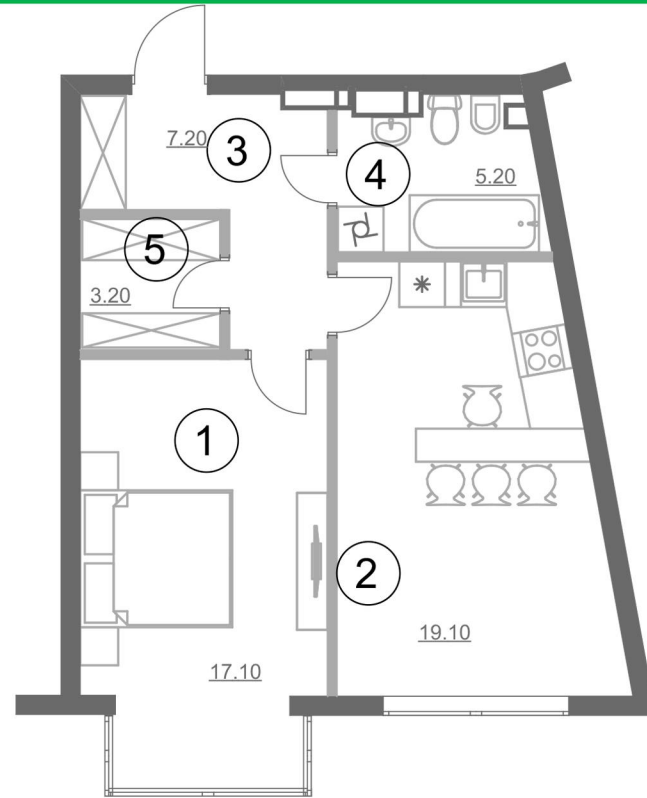

Планування квартири з меблями

Планування квартири

Експлікація приміщень

№ п/п	Найменування	Площа, м ²
1	Спальня	17.1
2	Кухня	19.1
3	Коридор	7.2
4	Сан. вузол	5.2
5	Комора	3.2
Житлова площа квартири		17,1
Загальна площа квартири		51.8

Планування квартири з розмірами

1	17.1 м ²
	51.8 м ²

Примітки:

1. Площі приміщень приведені без урахування шару штукатурки.

2. Обов'язковим є дотримання місць розміщення санвузлів та кухонь.
3. Площі квартир в процесі ведення робочого креслення можуть змінюватись в межах 5 %.