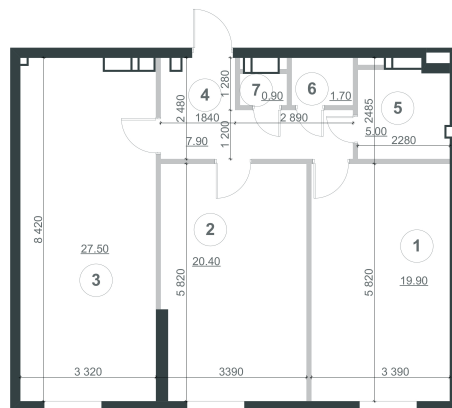

Експлікація приміщень

№ п/п	Найменування	Площа, м ²
1	Спальня	19.9
2	Спальня	20.4
3	Кухня	27.5
4	Коридор	7.9
5	Сан. вузол	5
6	Сан. вузол	1.7
7	Гардеробна	0.9
Житлова площа квартири		40.3
Загальна площа квартири		83.3

Планування квартири з меблями

Планування квартири

№ кв.	115	130
Поверх	9	10

Планування квартири з розмірами

вул. Пимоненка

вул. Глибочицька

Сквер ім. Гейдара Алієва

Примітки:

2	40.30м ²
	83.30м ²