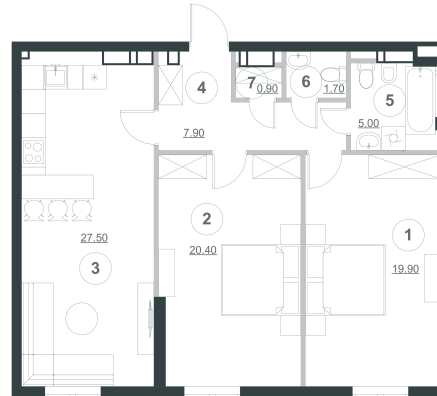

Експлікація приміщень

№ п/п	Найменування	Площа, м ²
1	Спальня	19.9
2	Спальня	20.4
3	Кухня	27.5
4	Коридор	7.9
5	Сан. вузол	5
6	Сан. вузол	1.7
7	Гардеробна	0.9
Житлова площа квартири		40.3
Загальна площа квартири		83.3

Планування квартири з меблями

Планування квартири

№ кв.	115	130
Поверх	9	10

Планування квартири з розмірами

вул. Пимоненка

вул. Глибочицька

Сквер ім. Гейдара Алієва

Примітки:

2	40.30м ²
	83.30м ²