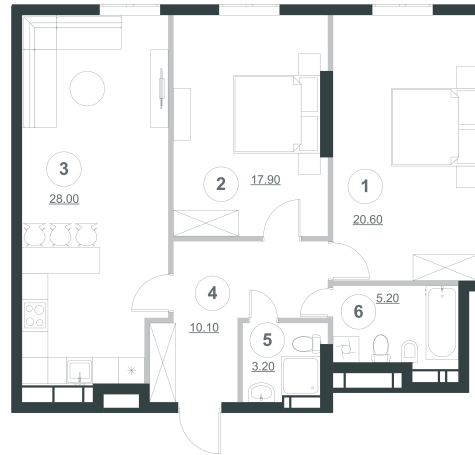

Планування квартири з меблями

Планування квартири

### Експлікація приміщень

№ п/п	Найменування	Площа, м <sup>2</sup>
1	Спальня	20.6
2	Спальня	17.9
3	Кухня	28
4	Коридор	10.1
5	Сан. вузол	3.2
6	Сан. вузол	5.2
Житлова площа квартири		38.5
Загальна площа квартири		85.0

№ кв.	112	127	142	157	172	187	202	217	232	247	262	277
Поверх	9	10	11	12	14	15	16	17	18	19	20	21

Планування квартири з розмірами

вул. Пимоненка

вул. Глибочицька

Сквер ім. Гейдара Алієва

Примітки:

1. Площі приміщень приведені без урахування шару штукатурки.