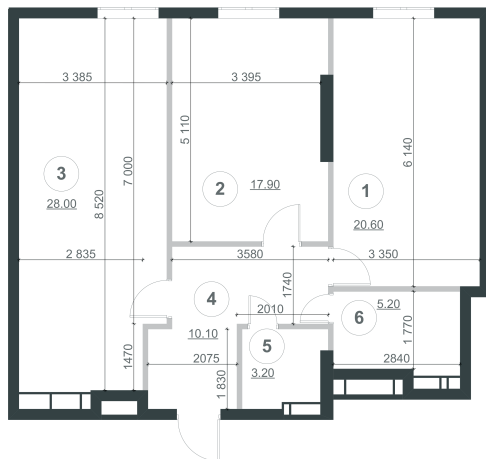

Планування квартири з меблями

Планування квартири

### Експлікація приміщень

№ п/п	Найменування	Площа, м <sup>2</sup>
1	Спальня	20.6
2	Спальня	17.9
3	Кухня	28
4	Коридор	10.1
5	Сан. вузол	3.2
6	Сан. вузол	5.2
Житлова площа квартири		38.5
Загальна площа квартири		85.0

№ кв.	112	127	142	157	172	187	202	217	232	247	262	277
Поверх	9	10	11	12	14	15	16	17	18	19	20	21

Планування квартири з розмірами

вул. Пимоненка

вул. Глибочицька

Сквер ім. Гейдара Алієва

Примітки:

1. Площі приміщень приведені без урахування шару штукатурки.