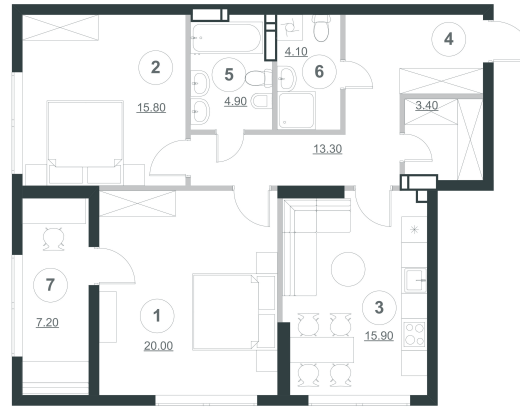

Планування квартири з межами

Планування квартири

Експлікація приміщень

№ п/п	Найменування	Площа, м ²
1	Спальня	20.0
2	Спальня	15.8
3	Кухня	15.9
4	Коридор	13.3
5	Сан. вузол	4.9
6	Сан. вузол	4.1
7	Гардеробна	3.4
8	Лоджія (k=1)	7.4
Житлова площа квартири		35.8
Загальна площа квартири		84.8

№ кв.	59	75	91	107	122	137	152	167	182	197	212	227	242	257	272	287	302	316	330
Поверх	5	6	7	8	9	10	11	12	14	15	16	17	18	19	20	21	22	23	24

Планування квартири з розмірами

вул. Пимоненка

вул. Глибочицька

Сквер ім. Гейдара Алієва

вул. Студентська

2	35.80 м ²
	84.80 м ²

Примітки:

1. Площі приміщень приведені без урахування шару штукатурки.

2. Обов'язковим є дотримання місць розміщення санвузлів та кухонь.

3. Площі квартир в процесі ведення робочого креслення можуть змінюватись в межах 5 %.