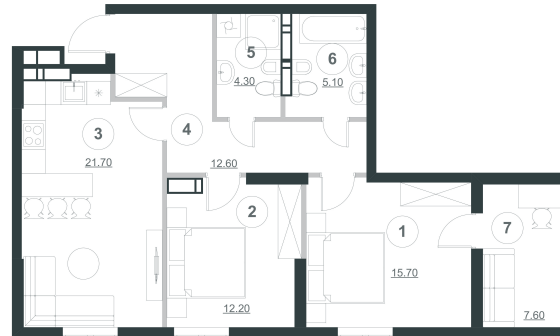

Експлікація приміщень

№ п/п	Найменування	Площа, м ²
1	Спальня	15.7
2	Спальня	12.2
3	Кухня	21.7
4	Коридор	12.6
5	Сан. вузол	4.3
6	Сан. вузол	5.1
7	Лоджія (к=1)	7.6
Житлова площа квартири		27.9
Загальна площа квартири		79.2

Планування квартири з меблями

Планування квартири

№ кв.	294	308
Поверх	22	23

Планування квартири з розмірами

вул. Пимоненка

вул. Глибочицька

Сквер ім. Гейдара Алієва

Примітки:

2	27.90 м ²
	79.20 м ²