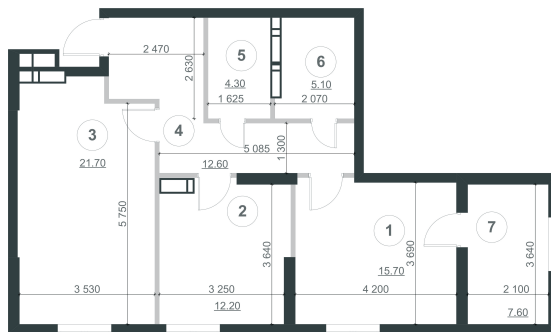

Експлікація приміщень

№ п/п	Найменування	Площа, м ²
1	Спальня	15.7
2	Спальня	12.2
3	Кухня	21.7
4	Коридор	12.6
5	Сан. вузол	4.3
6	Сан. вузол	5.1
7	Лоджія (к=1)	7.6
Житлова площа квартири		27.9
Загальна площа квартири		79.2

Планування квартири з меблями

Планування квартири

№ кв.	294	308
Поверх	22	23

Планування квартири з розмірами

вул. Пимоненка

вул. Глибочицька

Сквер ім. Гейдара Алієва

Примітки:

2	27.90 м ²
	79.20 м ²