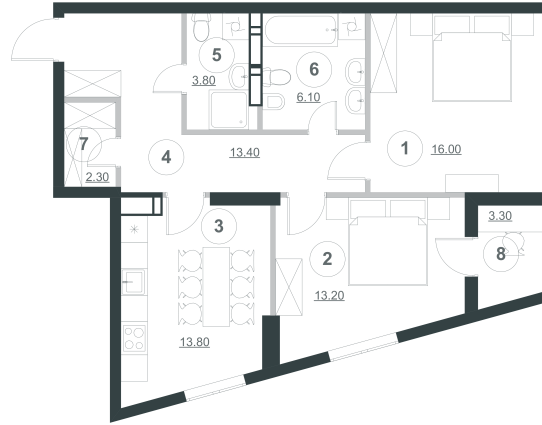

Планування квартири з меблями

Планування квартири

Експлікація приміщень

№ п/п	Найменування	Площа, м ²
1	Спальня	16.0
2	Спальня	13.2
3	Кухня	13.8
4	Коридор	13.4
5	Сан. вузол	3.8
6	Сан. вузол	6.1
7	Гардеробна	2.3
8	Лоджія (к=1)	3.3
Житлова площа квартири		29.20
Загальна площа квартири		71.90

№ кв.	4	18	34
Поверх	2	3	4

Планування квартири з розмірами

вул. Пимоненка

вул. Глибочицька

Сквер ім. Гейдара Алієва

вул. Студентська

2	29.20 м ²
	71.90 м ²

Примітки: