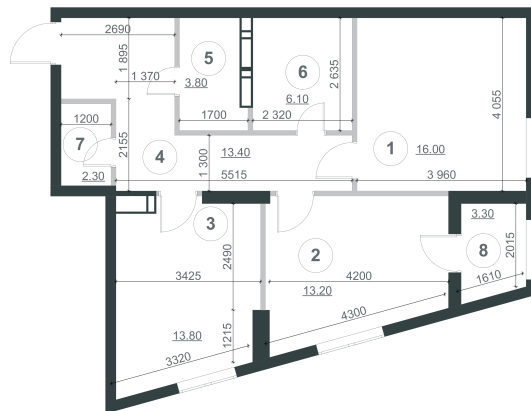

Планування квартири з меблями

Планування квартири

Експлікація приміщень

№ п/п	Найменування	Площа, м ²
1	Спальня	16.0
2	Спальня	13.2
3	Кухня	13.8
4	Коридор	13.4
5	Сан. вузол	3.8
6	Сан. вузол	6.1
7	Гардеробна	2.3
8	Лоджія (к=1)	3.3
Житлова площа квартири		29.20
Загальна площа квартири		71.90

№ кв.	4	18	34
Поверх	2	3	4

Планування квартири з розмірами

вул. Пимоненка

вул. Глибочицька

Сквер ім. Гейдара Алієва

вул. Студентська

2	29.20 м ²
	71.90 м ²

Примітки: