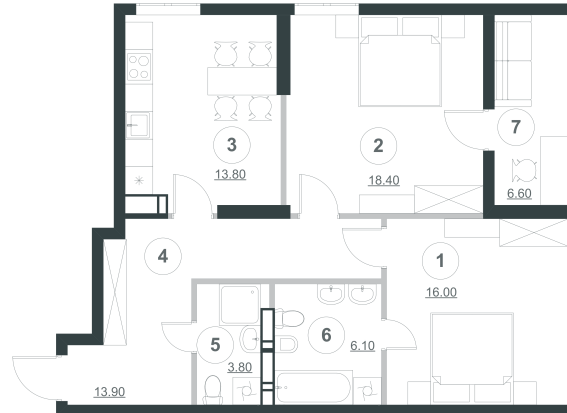

Планування квартири з меблями

Планування квартири

### Експлікація приміщень

№ п/п	Найменування	Площа, м <sup>2</sup>
1	Спальня	16.0
2	Спальня	18.4
3	Кухня	13.8
4	Коридор	13.9
5	Сан. вузол	3.8
6	Сан. вузол	6.1
7	Лоджія (k=1)	6.6
Житлова площа квартири		34.40
Загальна площа квартири		78.6

Планування квартири з розмірами

№ кв.	3	17	33	49	65	81	97
Поверх	2	3	4	5	6	7	8

вул. Пимоненка

вул. Глибочицька

Сквер ім. Гейдара Алієва

вул. Студентська

2	34.40м <sup>2</sup>
	78.60м <sup>2</sup>

Примітки: