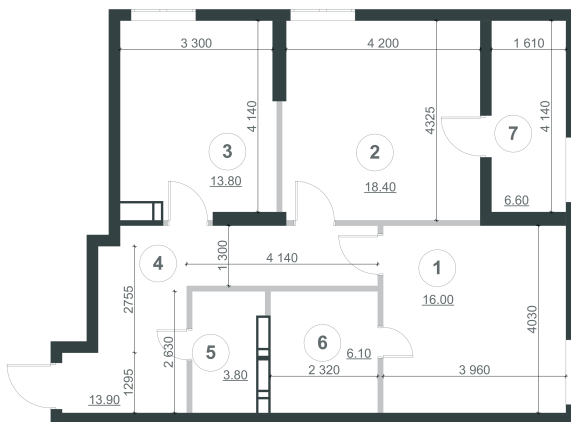

Планування квартири з меблями

Планування квартири

### Експлікація приміщень

№ п/п	Найменування	Площа, м <sup>2</sup>
1	Спальня	16.0
2	Спальня	18.4
3	Кухня	13.8
4	Коридор	13.9
5	Сан. вузол	3.8
6	Сан. вузол	6.1
7	Лоджія (k=1)	6.6
Житлова площа квартири		34.40
Загальна площа квартири		78.6

Планування квартири з розмірами

№ кв.	3	17	33	49	65	81	97
Поверх	2	3	4	5	6	7	8

вул. Пимоненка

вул. Глибочицька

Сквер ім. Гейдара Алієва

вул. Студентська

2	34.40м <sup>2</sup>
	78.60м <sup>2</sup>

Примітки: