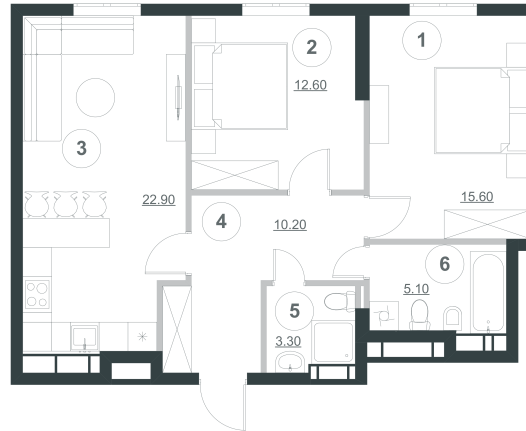

Планування квартири з меблями

Планування квартири

Експлікація приміщень

№ п/п	Найменування	Площа, м ²
1	Спальня	15.6
2	Спальня	12.6
3	Кухня	22.9
4	Коридор	10.2
5	Сан. вузол	3.3
6	Сан. вузол	5.1
Житлова площа квартири		28.2
Загальна площа квартири		69.7

№ кв.	2	16	32	48	64	80	96
Поверх	2	3	4	5	6	7	8

Планування квартири з розмірами

вул. Пимоненка

вул. Глибочицька

Сквер ім. Гейдара Алієва

вул. Студентська

2	28.20м ²
	69.70м ²

Примітки: