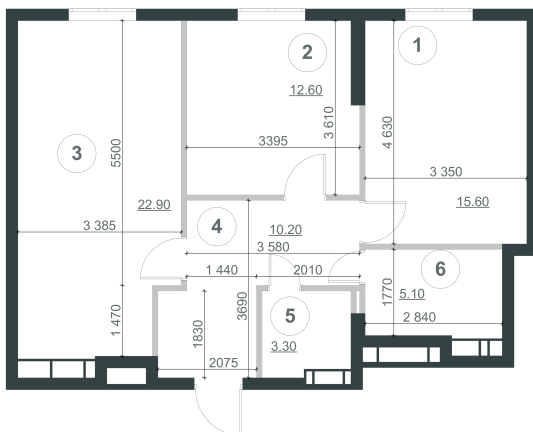

Планування квартири з меблями

Планування квартири

Експлікація приміщень

№ п/п	Найменування	Площа, м ²
1	Спальня	15.6
2	Спальня	12.6
3	Кухня	22.9
4	Коридор	10.2
5	Сан. вузол	3.3
6	Сан. вузол	5.1
Житлова площа квартири		28.2
Загальна площа квартири		69.7

№ кв.	2	16	32	48	64	80	96
Поверх	2	3	4	5	6	7	8

Планування квартири з розмірами

вул. Пимоненка

вул. Глибочицька

Сквер ім. Гейдара Алієва

вул. Студентська

2	28.20м ²
	69.70м ²

Примітки: