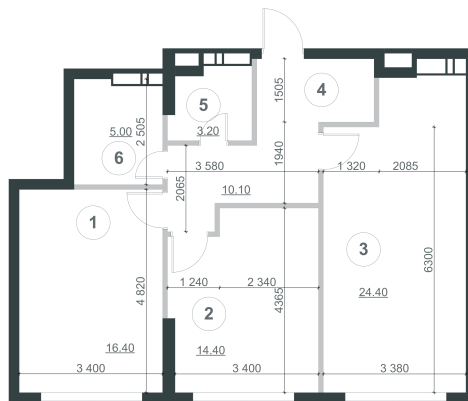

Планування квартири з меблями

Планування квартири

Експлікація приміщень

№ п/п	Найменування	Площа, м ²
1	Спальня	16.4
2	Спальня	14.4
3	Кухня	24.4
4	Коридор	10.1
5	Сан. вузол	3.2
6	Сан. вузол	5.0
Житлова площа квартири		30.80
Загальна площа квартири		73.50

№ кв.	10	26	42	58	74	90	106	121	136	151	166	181	196	211	226	241	256	271	286	301	315	329
Поверх	2	3	4	5	6	7	8	9	10	11	12	14	15	16	17	18	19	20	21	22	23	24

Планування квартири з розмірами

вул. Пимоненка

вул. Глибочицька

2	30.80 м ²
	73.50 м ²