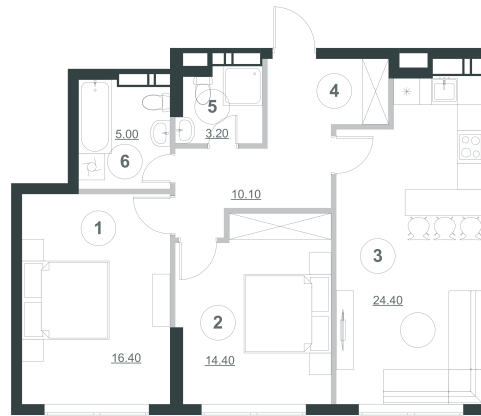

Планування квартири з меблями

Планування квартири

Експлікація приміщень

№ п/п	Найменування	Площа, м ²
1	Спальня	16.4
2	Спальня	14.4
3	Кухня	24.4
4	Коридор	10.1
5	Сан. вузол	3.2
6	Сан. вузол	5.0
Житлова площа квартири		30.80
Загальна площа квартири		73.50

№ кв.	10	26	42	58	74	90	106	121	136	151	166	181	196	211	226	241	256	271	286	301	315	329
Поверх	2	3	4	5	6	7	8	9	10	11	12	14	15	16	17	18	19	20	21	22	23	24

Планування квартири з розмірами

вул. Пимоненка

вул. Глибочицька

2	30.80 м ²
	73.50 м ²