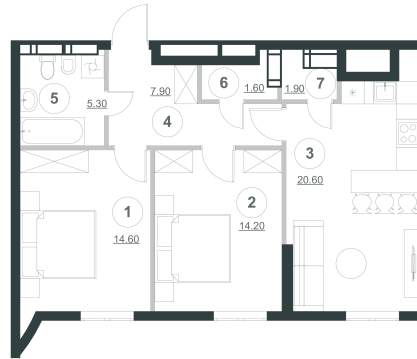

Експлікація приміщень

№ п/п	Найменування	Площа, м ²
1	Спальня	14.6
2	Спальня	14.2
3	Кухня	20.6
4	Коридор	7.9
5	Сан. вузол	5.3
6	Сан. вузол	1.6
7	Комора	1.9
Житлова площа квартири		28.8
Загальна площа квартири		66.1

Планування квартири з меблями

Планування квартири

№ кв.	161	176	191	206	221	236	251	266	281	296	310
Поверх	12	14	15	16	17	18	19	20	21	22	23

Планування квартири з розмірами

вул. Пимоненка

вул. Глибочицька

Сквер ім. Гейдара Алієва

вул. Студентська

2	28.80 м ²
	66.10 м ²

Примітки:

1. Площі приміщень приведені без урахування шару штукатурки.

2. Обов'язковим є дотримання місць розміщення санвузлів та кухонь.
3. Площі квартир в процесі ведення робочого креслення можуть змінюватись в межах 5 %.