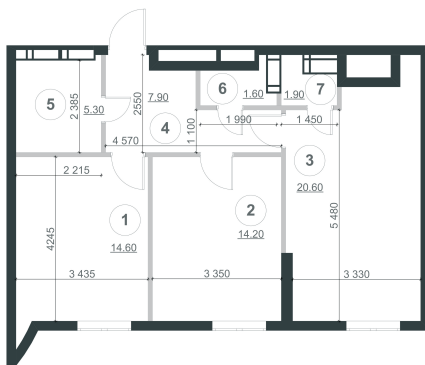

Експлікація приміщень

№ п/п	Найменування	Площа, м ²
1	Спальня	14.6
2	Спальня	14.2
3	Кухня	20.6
4	Коридор	7.9
5	Сан. вузол	5.3
6	Сан. вузол	1.6
7	Комора	1.9
Житлова площа квартири		28.8
Загальна площа квартири		66.1

Планування квартири з меблями

Планування квартири

№ кв.	161	176	191	206	221	236	251	266	281	296	310
Поверх	12	14	15	16	17	18	19	20	21	22	23

Планування квартири з розмірами

вул. Пимоненка

вул. Глибочицька

Сквер ім. Гейдара Алієва

вул. Студентська

2	28.80 м ²
	66.10 м ²

Примітки:

1. Площі приміщень приведені без урахування шару штукатурки.

2. Обов'язковим є дотримання місць розміщення санвузлів та кухонь.
3. Площі квартир в процесі ведення робочого креслення можуть змінюватись в межах 5 %.