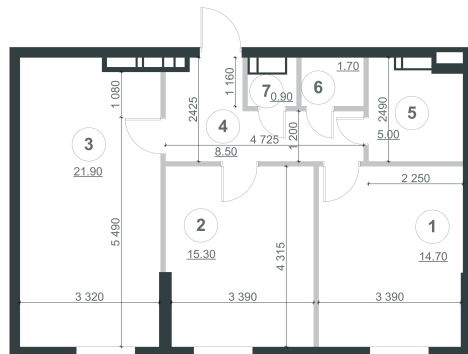

Експлікація приміщень

№ п/п	Найменування	Площа, м ²
1	Спальня	14.7
2	Спальня	15.3
3	Кухня	21.9
4	Коридор	8.5
5	Сан. вузол	5
6	Сан. вузол	1.7
7	Гардеробна	0.9
Житлова площа квартири		30.0
Загальна площа квартири		68.0

Планування квартири з меблями

Планування квартири

№ кв.	160	175	190	205	220	235	250	265	280	295	309
Поверх	12	14	15	16	17	18	19	20	21	22	23

Планування квартири з розмірами

вул. Пимоненка

вул. Глибочицька

Сквер ім. Гейдара Алієва

вул. Студентська

2	30.00 м ²
	68.00 м ²

Примітки:

1. Площі приміщень приведені без урахування шару штукатурки.

2. Обов'язковим є дотримання місць розміщення санвузлів та кухонь.

3. Площі квартир в процесі ведення робочого креслення можуть змінюватись в межах 5 %.