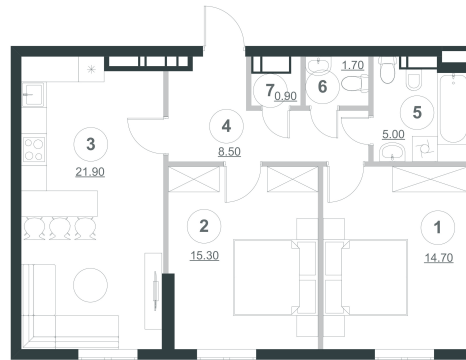

Експлікація приміщень

№ п/п	Найменування	Площа, м ²
1	Спальня	14.7
2	Спальня	15.3
3	Кухня	21.9
4	Коридор	8.5
5	Сан. вузол	5
6	Сан. вузол	1.7
7	Гардеробна	0.9
Житлова площа квартири		30.0
Загальна площа квартири		68.0

Планування квартири з меблями

Планування квартири

№ кв.	160	175	190	205	220	235	250	265	280	295	309
Поверх	12	14	15	16	17	18	19	20	21	22	23

Планування квартири з розмірами

вул. Пимоненка

вул. Глибочицька

Сквер ім. Гейдара Алієва

вул. Студентська

2	30.00 м ²
	68.00 м ²

Примітки:

1. Площі приміщень приведені без урахування шару штукатурки.

2. Обов'язковим є дотримання місць розміщення санвузлів та кухонь.

3. Площі квартир в процесі ведення робочого креслення можуть змінюватись в межах 5 %.