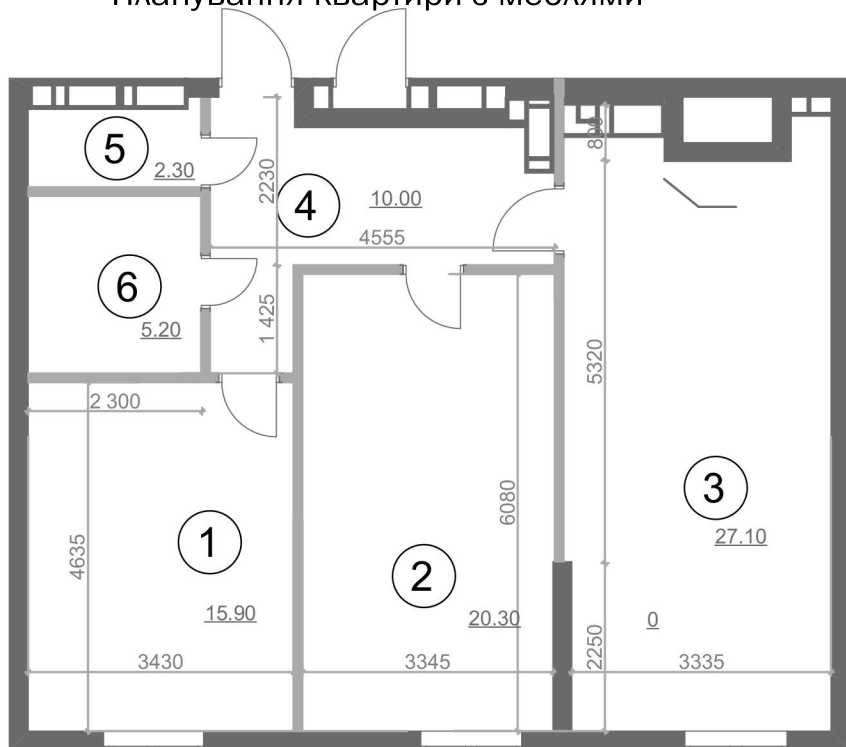

Планування квартири з меблями

Планування квартири

Експлікація приміщень

№ п/п	Найменування	Площа, м ²
1	Спальня	15.9
2	Спальня	20.3
3	Кухня	27.1
4	Коридор	10
5	Сан. вузол	2.3
6	Сан. вузол	5.2
Житлова площа квартири		36.2
Загальна площа квартири		80.8

Планування квартири з розмірами

Примітки:

1. Площі приміщень приведені без урахування шару штукатурки.

2. Обов'язковим є дотримання місць розміщення санвузлів та кухонь.
3. Площі квартир в процесі ведення робочого креслення можуть змінюватись в межах 5 %.