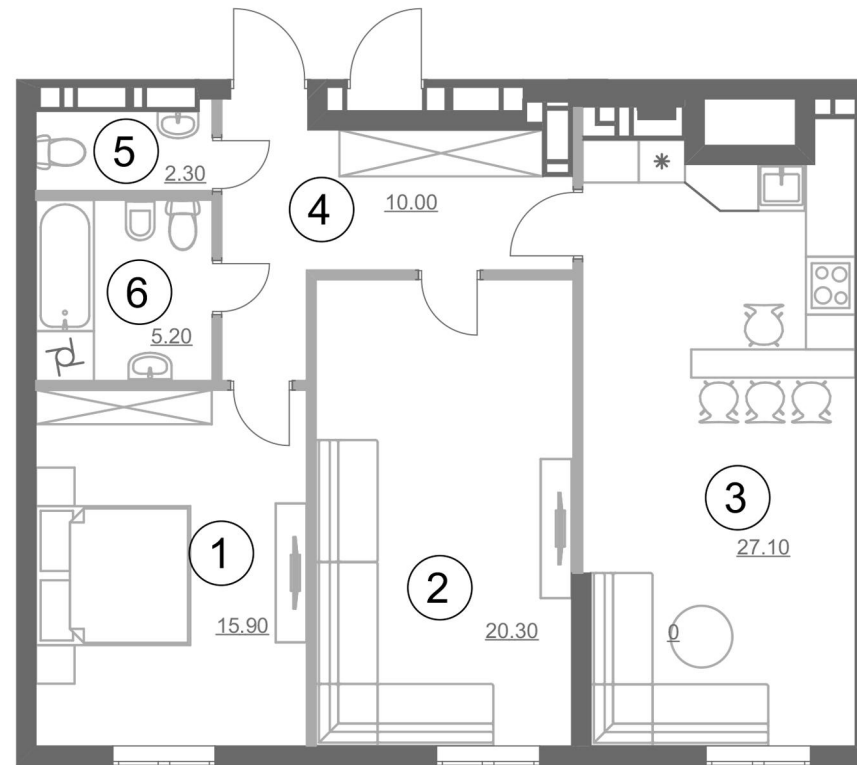

Планування квартири з меблями

Планування квартири

Експлікація приміщень

№ п/п	Найменування	Площа, м ²
1	Спальня	15.9
2	Спальня	20.3
3	Кухня	27.1
4	Коридор	10
5	Сан. вузол	2.3
6	Сан. вузол	5.2
Житлова площа квартири		36.2
Загальна площа квартири		80.8

Планування квартири з розмірами

Примітки:

1. Площі приміщень приведені без урахування шару штукатурки.

2. Обов'язковим є дотримання місць розміщення санвузлів та кухонь.
3. Площі квартир в процесі ведення робочого креслення можуть змінюватись в межах 5 %.