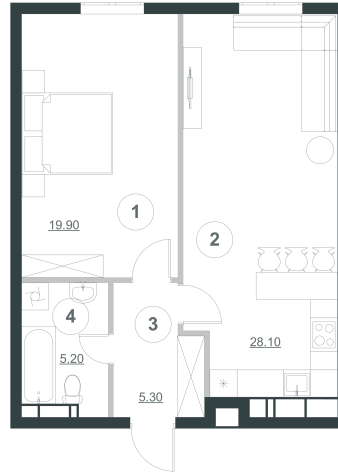

Планування квартири з меблями

Планування квартири

Експлікація приміщень

№ п/п	Найменування	Площа, м ²
1	Спальня	19.9
2	Кухня	28.1
3	Коридор	5.3
4	Сан. вузол	5.2
Житлова площа квартири		19.9
Загальна площа квартири		58.5

№ кв.	111	126	141	156	171	186	201	216	231	246	261	276	291	306	319
Поверх	9	10	11	12	14	15	16	17	18	19	20	21	22	23	24

Планування квартири з розмірами

вул. Пимоненка

вул. Глибочицька

вул. Студентська

Сквер ім. Гейдара Алієва

1	19.90м ²
	58.50м ²