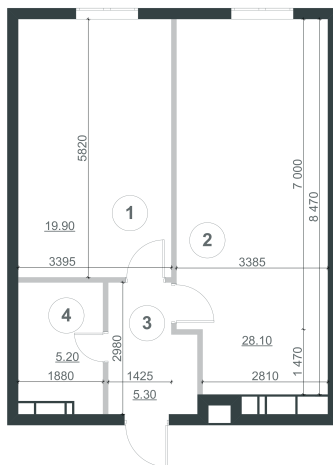

Планування квартири з меблями

Планування квартири

Експлікація приміщень

№ п/п	Найменування	Площа, м ²
1	Спальня	19.9
2	Кухня	28.1
3	Коридор	5.3
4	Сан. вузол	5.2
Житлова площа квартири		19.9
Загальна площа квартири		58.5

№ кв.	111	126	141	156	171	186	201	216	231	246	261	276	291	306	319
Поверх	9	10	11	12	14	15	16	17	18	19	20	21	22	23	24

Планування квартири з розмірами

вул. Пимоненка

вул. Глибочицька

вул. Студентська

Сквер ім. Гейдара Алієва

1	19.90м ²
	58.50м ²