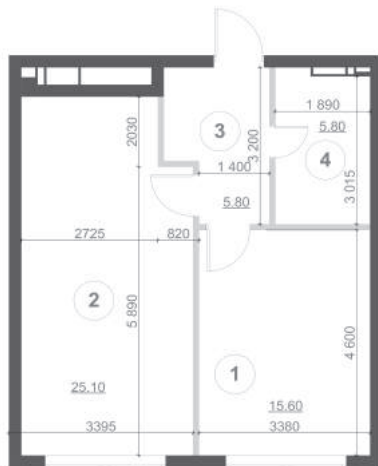

Планування квартири з меблями

Планування квартири

Експлікація приміщень

№ п/п	Найменування	Площа, м ²
1	Спальня	15.6
2	Кухня	25.1
3	Коридор	5.8
4	Сан. вузол	5.8
Житлова площа квартири		15.60
Загальна площа квартири		52.30

№ кв.	8	24	40	56	72	88	104	119	134	149	164	179	194	209	224	239	254	269	284	299	313	327
Поверх	2	3	4	5	6	7	8	9	10	11	12	14	15	16	17	18	19	20	21	22	23	24

Планування квартири з розмірами

вул. Пимоненка

вул. Глибочицька

1	15.60 м ²
	52.30 м ²