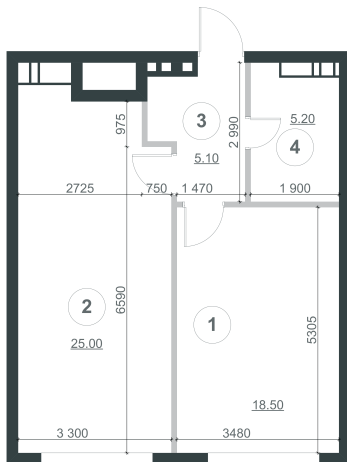

Планування квартири з меблями

Планування квартири

Експлікація приміщень

№ п/п	Найменування	Площа, м ²
1	Спальня	18.5
2	Кухня	25
3	Коридор	5.1
4	Сан. вузол	5.2
Житлова площа квартири		18.50
Загальна площа квартири		53.80

№ кв.	6	20	36	52	68	84	100
Поверх	2	3	4	5	6	7	8

Планування квартири з розмірами

вул. Пимоненка

вул. Глибочицька

вул. Студентська

Сквер ім. Гейдара Алієва

Примітки:

1. Площі приміщень приведені без урахування шару штукатурки.

2. Обов'язковим є дотримання місць розміщення санвузлів та кухонь.

3. Площі квартир в процесі ведення робочого креслення можуть змінюватись в межах 5 %.

1	18.50 м ²
	53.80 м ²