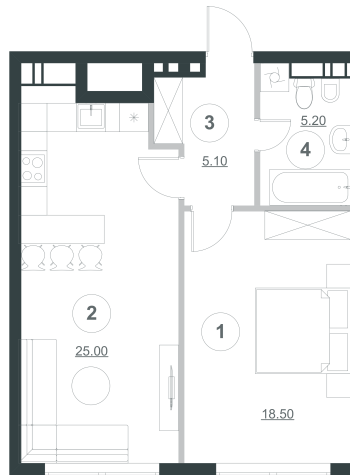

Планування квартири з меблями

Планування квартири

Експлікація приміщень

№ п/п	Найменування	Площа, м ²
1	Спальня	18.5
2	Кухня	25
3	Коридор	5.1
4	Сан. вузол	5.2
Житлова площа квартири		18.50
Загальна площа квартири		53.80

№ кв.	6	20	36	52	68	84	100
Поверх	2	3	4	5	6	7	8

Планування квартири з розмірами

вул. Пимоненка

вул. Глибочицька

вул. Студентська

Сквер ім. Гейдара Алієва

Примітки:

1. Площі приміщень приведені без урахування шару штукатурки.

2. Обов'язковим є дотримання місць розміщення санвузлів та кухонь.

3. Площі квартир в процесі ведення робочого креслення можуть змінюватись в межах 5 %.

1	18.50 м ²
	53.80 м ²