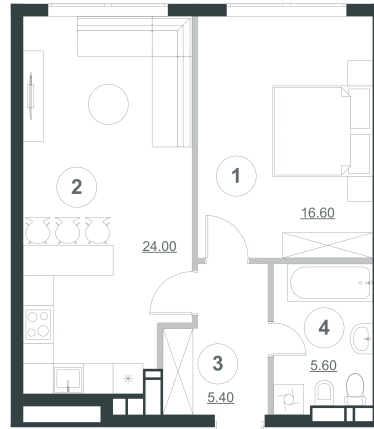

Планування квартири з меблями

Планування квартири

### Експлікація приміщень

№ п/п	Найменування	Площа, м <sup>2</sup>
1	Спальня	16.6
2	Кухня	24.0
3	Коридор	5.4
4	Сан. вузол	5.6
Житлова площа квартири		16.6
Загальна площа квартири		51.60

№ кв.	13	29	45	61	77	93	109	124	139	154	169	184	199	214	229	244	259	274	289
Поверх	2	3	4	5	6	7	8	9	10	11	12	14	15	16	17	18	19	20	21

1	16.60 м <sup>2</sup>
	51.60 м <sup>2</sup>