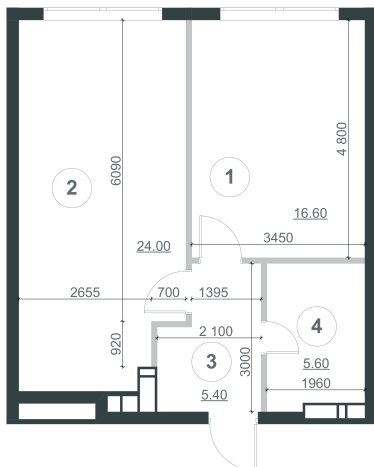

Планування квартири з меблями

Планування квартири

### Експлікація приміщень

№ п/п	Найменування	Площа, м <sup>2</sup>
1	Спальня	16.6
2	Кухня	24.0
3	Коридор	5.4
4	Сан. вузол	5.6
Житлова площа квартири		16.6
Загальна площа квартири		51.60

№ кв.	13	29	45	61	77	93	109	124	139	154	169	184	199	214	229	244	259	274	289
Поверх	2	3	4	5	6	7	8	9	10	11	12	14	15	16	17	18	19	20	21

Планування квартири з розмірами

вул. Пимоненка

вул. Глибочицька

вул. Студентська

Сквер ім. Гейдара Алієва

Примітки:

1. Площі приміщень приведені без урахування шару штукатурки.

2. Обов'язковим є дотримання місць розміщення санвузлів та кухонь.  
3. Площі квартир в процесі ведення робочого креслення можуть змінюватись в межах 5 %.

1	16.60 м <sup>2</sup>
	51.60 м <sup>2</sup>