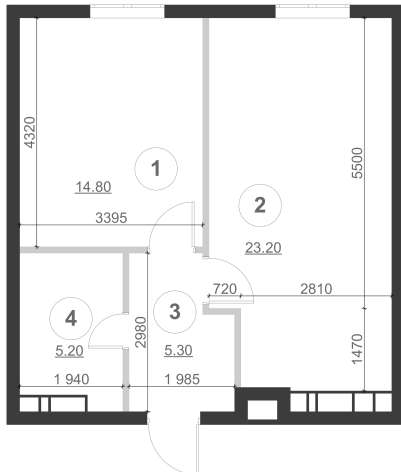

Планування квартири з меблями

Планування квартири

### Експлікація приміщень

№ п/п	Найменування	Площа, м <sup>2</sup>
1	Спальня	14.8
2	Кухня	23.2
3	Коридор	5.3
4	Сан. вузол	5.2
Житлова площа квартири		14.80
Загальна площа квартири		48.50

№ кв.	1	15	31	47	63	79	95
Поверх	2	3	4	5	6	7	8

Планування квартири з розмірами

вул. Пимоненка

вул. Глибочицька

Сквер ім. Гейдара Алієва

вул. Студентська

1	14.80 м <sup>2</sup>
	48.50 м <sup>2</sup>

Примітки:

1. Площі приміщень приведені без урахування шару штукатурки.