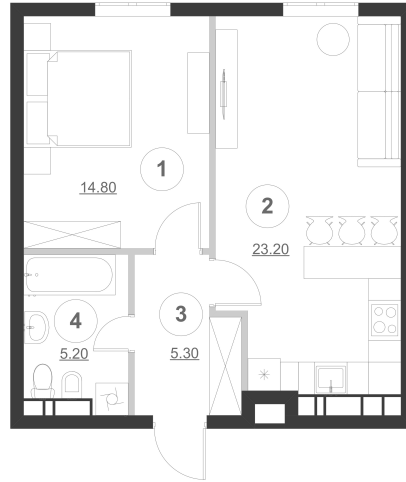

Планування квартири з меблями

Планування квартири

### Експлікація приміщень

№ п/п	Найменування	Площа, м <sup>2</sup>
1	Спальня	14.8
2	Кухня	23.2
3	Коридор	5.3
4	Сан. вузол	5.2
Житлова площа квартири		14.80
Загальна площа квартири		48.50

№ кв.	1	15	31	47	63	79	95
Поверх	2	3	4	5	6	7	8

Планування квартири з розмірами

вул. Пимоненка

вул. Глибочицька

Сквер ім. Гейдара Алієва

вул. Студентська

1	14.80 м <sup>2</sup>
	48.50 м <sup>2</sup>

Примітки:

1. Площі приміщень приведені без урахування шару штукатурки.