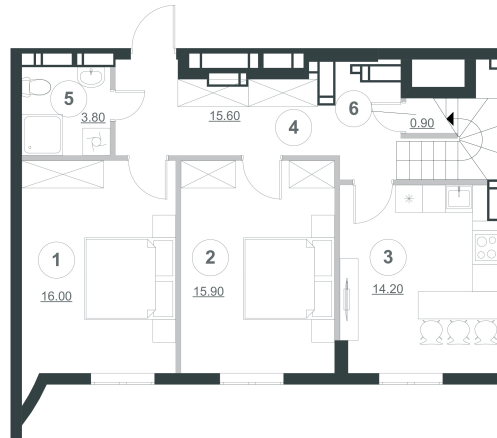

Планування квартири з меблями

Планування квартири

Експлікація приміщень

№ п/п	Найменування	Площа, м ²
1	Спальня	16
2	Спальня	15,9
3	Кухня	14,2
4	Коридор	15,6
5	Сан. вузол	3,8
6	Комора	0,9
Житлова площа поверху квартири		31,9
Загальна площа поверху квартири		66,4

№ кв.	324
Поверх	24

Планування квартири з розмірами

5	31,90 м ²
	66,40 м ²

Сквер ім. Гейдара Алієва

Примітки:

1. Площі приміщень приведені без урахування шару штукатурки.

2. Обов'язковим є дотримання місць розміщення санвузлів та кухонь.
3. Площі квартир в процесі ведення робочого креслення можуть змінюватись в межах 5 %.

Планування квартири з меблями

Планування квартири

Експлікація приміщень

№ п/п	Найменування	Площа, м ²
1	Спальня	14
2	Спальня	14.1
3	Спальня	14.2
4	Коридор	8.1
5	Сан. вузол	5.6
6	Сан. вузол	1.7
7	Комора	2.4
Житлова площа поверху квартири		42.3
Загальна площа поверху квартири		60.1

5	74.20 м ²
	217.90 м ²