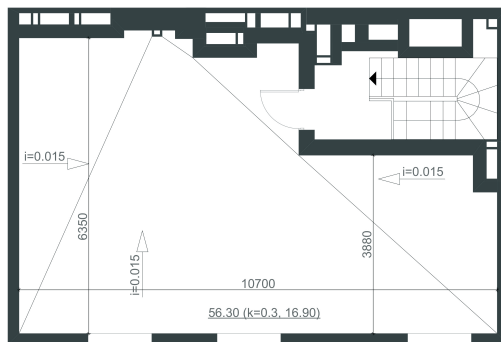

№ кв.	324
Поверх	25

Планування квартири з розмірами

5	42.30 м ²
	60.10 м ²

Сквер ім. Гейдара Алієва

Примітки:

1. Площі приміщень приведені без урахування шару штукатурки.

2. Обов'язковим є дотримання місць розміщення санвузлів та кухонь.
3. Площі квартир в процесі ведення робочого креслення можуть змінюватись в межах 5 %.

Планування квартири з меблями

Планування квартири

Експлікація приміщень

№ п/п	Найменування	Площа, м ²
	Житлова площа 1 поверху квартири	31.9
	Житлова площа 2 поверху квартири	42.3
	Загальна площа 1 поверху квартири	66.4
	Загальна площа 2 поверху квартири	60.1
	Тераса (k=0.3)	17.2
	Житлова площа квартири	74.2
	Загальна площа квартири	217.9

№ кв.	324
Поверх	26

Планування квартири з розмірами

Сквер ім. Гейдара Алієва

Примітки:

1. Площі приміщень приведені без урахування шару штукатурки.

2. Обов'язковим є дотримання місць розміщення санвузлів та кухонь.
3. Площі квартир в процесі ведення робочого креслення можуть змінюватись в межах 5 %.

5	74.20 м ²
	217.90 м ²