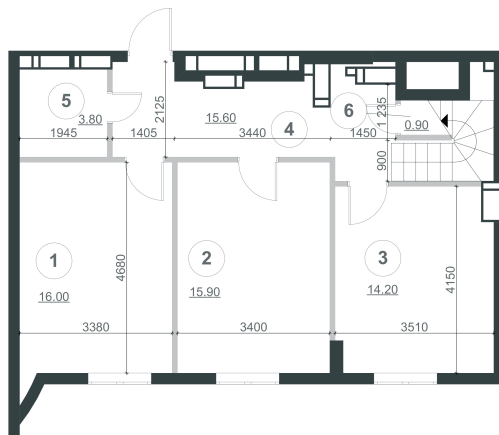

Планування квартири з меблями

Планування квартири

Експлікація приміщень

№ п/п	Найменування	Площа, м ²
1	Спальня	16
2	Спальня	15,9
3	Кухня	14,2
4	Коридор	15,6
5	Сан. вузол	3,8
6	Комора	0,9
Житлова площа поверху квартири		31,9
Загальна площа поверху квартири		66,4

№ кв.	324
Поверх	24

Планування квартири з розмірами

5	31,90 м ²
	66,40 м ²

Сквер ім. Гейдара Алієва

Примітки:

1. Площі приміщень приведені без урахування шару штукатурки.

2. Обов'язковим є дотримання місць розміщення санвузлів та кухонь.
3. Площі квартир в процесі ведення робочого креслення можуть змінюватись в межах 5 %.

Планування квартири з меблями

Планування квартири

Експлікація приміщень

№ п/п	Найменування	Площа, м ²
1	Спальня	14
2	Спальня	14.1
3	Спальня	14.2
4	Коридор	8.1
5	Сан. вузол	5.6
6	Сан. вузол	1.7
7	Комора	2.4
Житлова площа поверху квартири		42.3
Загальна площа поверху квартири		60.1

5	74.20 м ²
	217.90 м ²