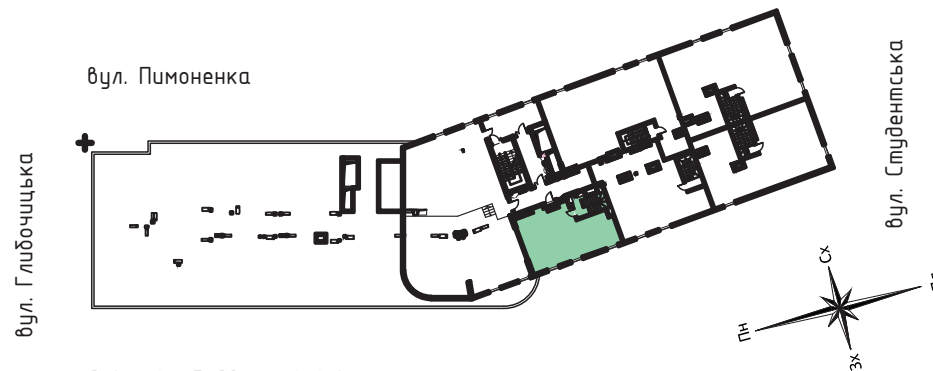

Сквер ім. Гейдара Алієва

Примітки:

1. Площі приміщень приведені без урахування шару штукатурки.

2. Обов'язковим є дотримання місць розміщення санвузлів та кухонь.
3. Площі квартир в процесі ведення робочого креслення можуть змінюватись в межах 5 %.

5	74.20 м²
	217.90 м²