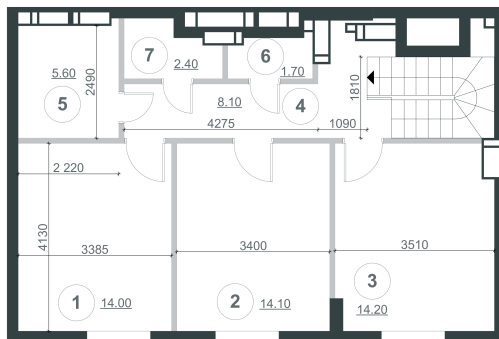

Планування квартири з меблями

Планування квартири

Експлікація приміщень

№ п/п	Найменування	Площа, м ²
1	Спальня	14
2	Спальня	14.1
3	Спальня	14.2
4	Коридор	8.1
5	Сан. вузол	5.6
6	Сан. вузол	1.7
7	Комора	2.4
Житлова площа поверху квартири		42.3
Загальна площа поверху квартири		60.1

№ кв.	324
Поверх	25

Планування квартири з розмірами

5	42.30 м ²
	60.10 м ²

Сквер ім. Гейдара Алієва

Примітки:

1. Площі приміщень приведені без урахування шару штукатурки.

2. Обов'язковим є дотримання місць розміщення санвузлів та кухонь.
3. Площі квартир в процесі ведення робочого креслення можуть змінюватись в межах 5 %.

Планування квартири з меблями

Планування квартири

Експлікація приміщень

№ п/п	Найменування	Площа, м ²
	Житлова площа 1 поверху квартири	31.9
	Житлова площа 2 поверху квартири	42.3
	Загальна площа 1 поверху квартири	66.4
	Загальна площа 2 поверху квартири	60.1
	Тераса (k=0.3)	17.2
	Житлова площа квартири	74.2
	Загальна площа квартири	217.9

5	74.20 м ²
	217.90 м ²