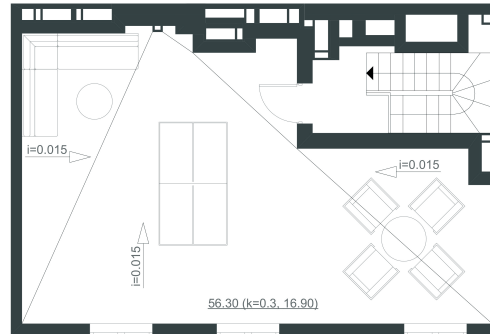

Планування квартири з меблями

Планування квартири

Експлікація приміщень

№ п/п	Найменування	Площа, м ²
1	Спальня	14
2	Спальня	14.1
3	Спальня	14.2
4	Коридор	8.1
5	Сан. вузол	5.6
6	Сан. вузол	1.7
7	Комора	2.4
Житлова площа поверху квартири		42.3
Загальна площа поверху квартири		60.1

№ кв.	324
Поверх	25

Планування квартири з розмірами

5	42.30 м ²
	60.10 м ²

Сквер ім. Гейдара Алієва

Примітки:

1. Площі приміщень приведені без урахування шару штукатурки.

2. Обов'язковим є дотримання місць розміщення санвузлів та кухонь.
3. Площі квартир в процесі ведення робочого креслення можуть змінюватись в межах 5 %.

Планування квартири з меблями

Планування квартири

Експлікація приміщень

№ п/п	Найменування	Площа, м ²
	Житлова площа 1 поверху квартири	31.9
	Житлова площа 2 поверху квартири	42.3
	Загальна площа 1 поверху квартири	66.4
	Загальна площа 2 поверху квартири	60.1
	Тераса (k=0.3)	17.2
	Житлова площа квартири	74.2
	Загальна площа квартири	217.9

5	74.20 м ²
	217.90 м ²