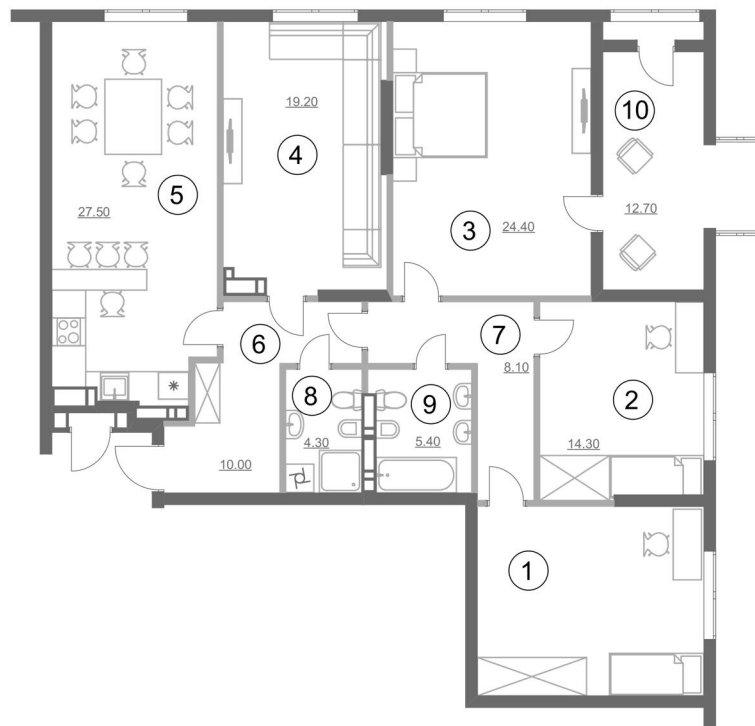

Експлікація приміщень

№ п/п	Найменування	Площа, м ²
1	Спальня	19.4
2	Спальня	14.3
3	Спальня	24.4
4	Спальня	19.2
5	Кухня	27.5
6	Коридор	10
7	Коридор	8.1
8	Сан. вузол	4.3
9	Сан. вузол	5.4
10	Лоджія (к=1)	12.7
Житлова площа квартири		77.3
Загальна площа квартири		145.3

Планування квартири з меблями

Планування квартири

Планування квартири з розмірами

4	77.3 м ²
	145.3 м ²

Примітки:

1. Площі приміщень приведені без урахування шару штукатурки.

2. Обов'язковим є дотримання місць розміщення санвузлів та кухонь.
3. Площі квартир в процесі ведення робочого креслення можуть змінюватись в межах 5 %.