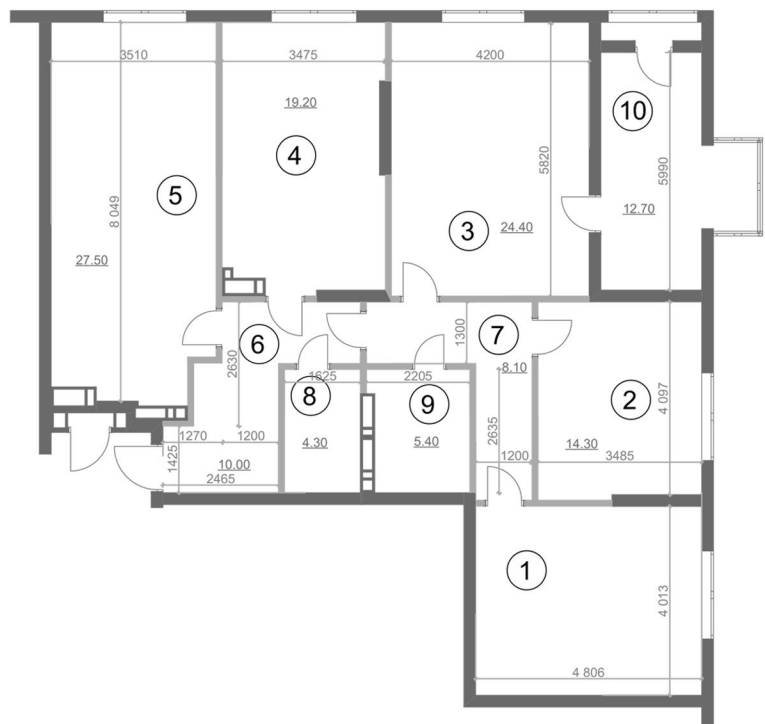

Експлікація приміщень

№ п/п	Найменування	Площа, м ²
1	Спальня	19.4
2	Спальня	14.3
3	Спальня	24.4
4	Спальня	19.2
5	Кухня	27.5
6	Коридор	10
7	Коридор	8.1
8	Сан. вузол	4.3
9	Сан. вузол	5.4
10	Лоджія (к=1)	12.7
Житлова площа квартири		77.3
Загальна площа квартири		145.3

Планування квартири з меблями

Планування квартири

Планування квартири з розмірами

4	77.3 м ²
	145.3 м ²

Примітки:

1. Площі приміщень приведені без урахування шару штукатурки.

2. Обов'язковим є дотримання місць розміщення санвузлів та кухонь.
3. Площі квартир в процесі ведення робочого креслення можуть змінюватись в межах 5 %.