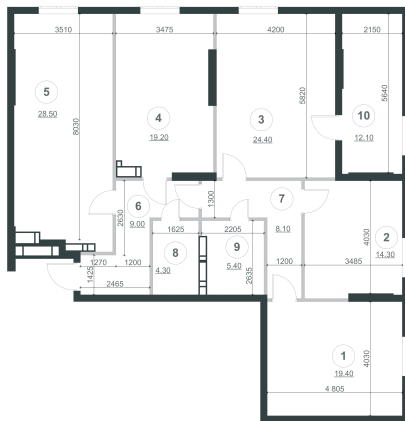

Планування квартири з меблями

Планування квартири

Експлікація приміщень

№ п/п	Найменування	Площа, м ²
1	Спальня	19.4
2	Спальня	14.3
3	Спальня	24.4
4	Спальня	19.2
5	Кухня	28.5
6	Коридор	9
7	Коридор	8.1
8	Сан. вузол	4.3
9	Сан. вузол	5.4
10	Лоджія (k=1)	12.1
Житлова площа квартири		77.3
Загальна площа квартири		144.7

№ кв.	278	293
Поверх	21	22

Планування квартири з розмірами

вул. Пимоненка

вул. Глибочицька

вул. Студентська

Сквер ім. Гейдара Алієва

Примітки:

1. Площі приміщень приведені без урахування шару штукатурки.

2. Обов'язковим є дотримання місць розміщення санвузлів та кухонь.
3. Площі квартир в процесі ведення робочого креслення можуть змінюватись в межах 5 %.

4	77.30 м ²
	144.70 м ²