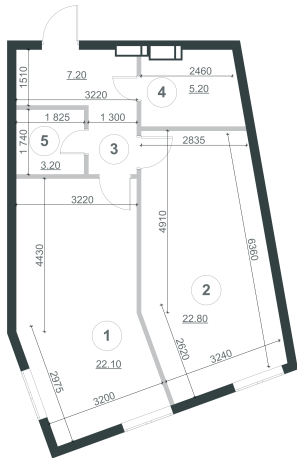

Планування квартири з меблями

Планування квартири

Експлікація приміщень

№ п/п	Найменування	Площа, м ²
1	Спальня	22.1
2	Кухня	22.8
3	Коридор	7.2
4	Сан. вузол	5.2
5	Гардеробна	3.2
Житлова площа квартири		22.10
Загальна площа квартири		60.50

№ кв.	55	71	87	103	118	133
Поверх	5	6	7	8	9	10

Планування квартири з розмірами

вул. Пимоненка

вул. Глибочицька

Сквер ім. Гейдара Алієва

вул. Студентська

1	22.10м ²
	60.50м ²

Примітки: