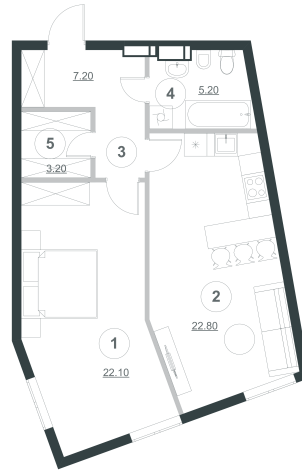

Планування квартири з меблями

Планування квартири

Експлікація приміщень

№ п/п	Найменування	Площа, м ²
1	Спальня	22.1
2	Кухня	22.8
3	Коридор	7.2
4	Сан. вузол	5.2
5	Гардеробна	3.2
Житлова площа квартири		22.10
Загальна площа квартири		60.50

№ кв.	55	71	87	103	118	133
Поверх	5	6	7	8	9	10

Планування квартири з розмірами

вул. Пимоненка

вул. Глибочицька

Сквер ім. Гейдара Алієва

вул. Студентська

1	22.10м ²
	60.50м ²

Примітки: